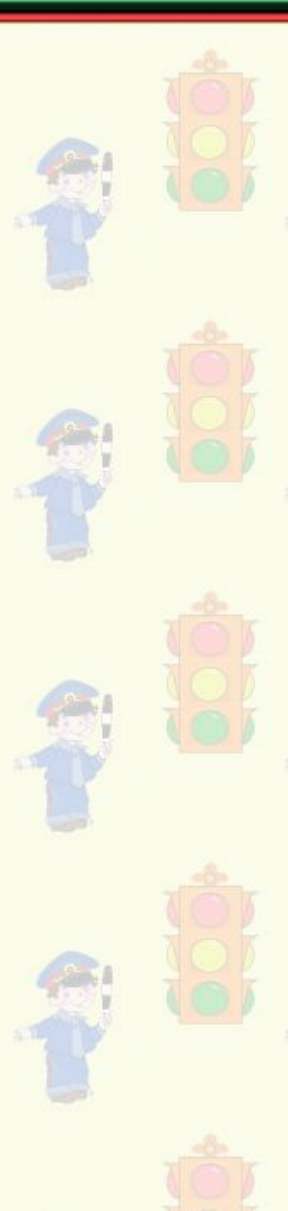

ПРАВИЛА ДОРОЖНЫЕ

ДЕТЯМ

ЗНАТЬ ПОЛОЖЕНО!

Презентацию выполнила
воспитатель МАДОУ Д/с №26
г.о. Балашиха
Бядретдинова Г.С,

РУЛЬ

СЕДЛО

КОЛЕСА

ПЕДАЛИ

Шлем

Звонок

Перчатки

Фары

Исправные
тормоза

Светоотражающий
жилет

Катафоты/
фликеры

Предписывающие знаки

Предписывают направление движения, минимальную скорость движения и т.д.

Характерный признак:
синие круги
с белым рисунком

СПАСИБО за внимание!!!