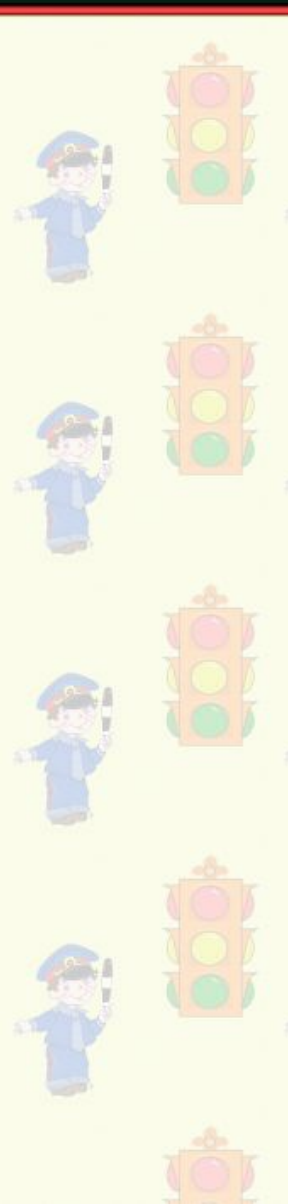

**ПРАВИЛА ДОРОЖНЫЕ**

**ДЕТЯМ**

**ЗНАТЬ ПОЛОЖЕНО!**

Презентацию выполнила  
воспитатель МАДОУ Д/с №26  
г.о. Балашиха  
Бядретдинова Г.С,

**РУЛЬ**

**СЕДЛО**

**КОЛЕСА**

**ПЕДАЛИ**

Шлем

Звонок

Перчатки

Фары

Исправные  
тормоза

Светоотражающий  
жилет

Катафоты/  
фликеры

## Предписывающие знаки

Предписывают направление движения, минимальную скорость движения и т.д.

**Характерный признак:**  
синие круги  
с белым рисунком

**СПАСИБО за внимание!!!**