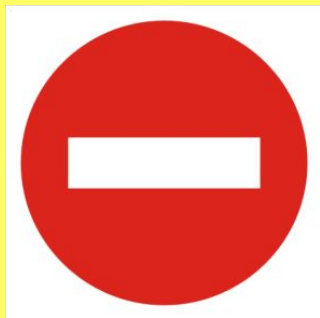

# Предупреждающие знаки

-Имеют треугольную форму, белый фон и красную окантовку.  
-информируют о приближении к опасному участку дороги, движение по которому требует принятия мер, соответствующих обстановке.

# Знаки приоритета

Имеют разную форму и разный фон  
.-устанавливают очередность проезда перекрестков, пересечений проезжих частей или узких участков дороги.

Главная дорога

Уступите дорогу

Движение без  
остановки запрещено

# Запрещающие знаки

- Имеют круглую форму и красную окантовку.
- вводят или отменяют определенные ограничения движения.

Въезд запрещен

Движение запрещено

Ограничение максимальной скорости

Движение на велосипедах запрещено