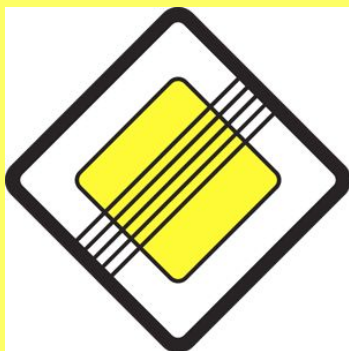

Предупреждающие знаки

-Имеют треугольную форму, белый фон и красную окантовку.
-информируют о приближении к опасному участку дороги, движение по которому требует принятия мер, соответствующих обстановке.

Скользкая дорога

Знаки приоритета

Имеют разную форму и разный фон
.-устанавливают очередность проезда перекрестков, пересечений проезжих частей или узких участков дороги.

Главная дорога

Уступите дорогу

Движение без остановки запрещено

Конец главной дороги

Пересечение со второстепенной дорогой

Примыкание второстепенной дороги

Запрещающие знаки

- Имеют круглую форму и красную окантовку.
- вводят или отменяют определенные ограничения движения.

Въезд запрещен

Движение запрещено

Ограничение максимальной скорости

Движение на велосипедах запрещено

Движение пешеходов запрещено

Поворот направо запрещен

Предписывающие знаки

-Имеют круглую форму и синий фон.