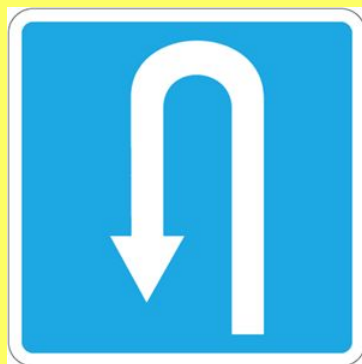

Предупреждающие знаки

-Имеют треугольную форму, белый фон и красную окантовку.
-информируют о приближении к опасному участку дороги, движение по которому требует принятия мер, соответствующих обстановке.

Велосипедная дорожка

Ограничение минимальной
скорости

Знаки особых предписаний

- вводят или отменяют определенные режимы движения.
презентаций

Жилая зона

Место остановки автобуса

Пешеходный переход

Информационные знаки

- информируют о расположении населенных пунктов и других объектов

<http://www.deti-66.ru/> Мастер
презентаций

Указатель направлений

Место стоянки

Место для разворота

Подземный
пешеходный переход

Знаки сервиса