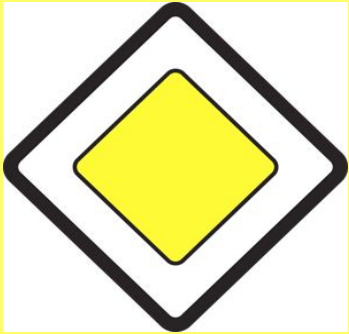

Предупреждающие знаки

-Имеют треугольную форму, белый фон и красную окантовку.
-информируют о приближении к опасному участку дороги, движение по которому требует принятия мер, соответствующих обстановке.

Скользкая дорога

Знаки приоритета

Имеют разную форму и разный фон
.-устанавливают очередность проезда перекрестков, пересечений проезжих частей или узких участков дороги.

Главная дорога

Уступите дорогу

Движение без
остановки запрещено

Конец главной дороги

Пересечение
со второстепенной дорогой

Примыкание
второстепенной дороги

Запрещающие знаки

- Имеют круглую форму и красную окантовку.
- вводят или отменяют определенные ограничения движения.

Въезд запрещен

Движение запрещено

Ограничение максимальной скорости

Движение на велосипедах запрещено

Движение пешеходов запрещено

Поворот направо запрещен

Предписывающие знаки

-Имеют круглую форму и синий фон.