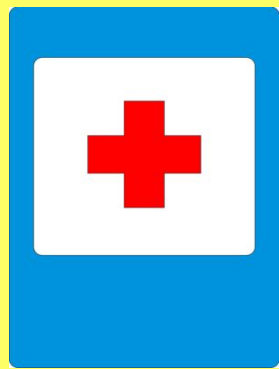

Больница

Телефон

Гостиница

Место отдыха

Техническое
обслуживание
автомобилей