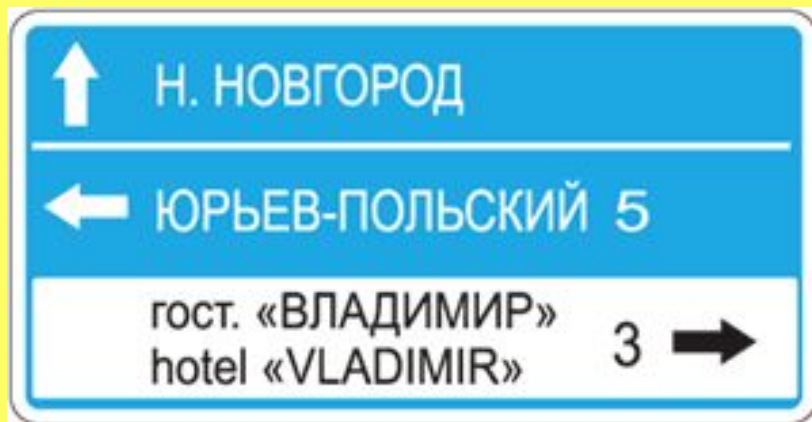

Велосипедная дорожка

Ограничение минимальной
скорости

Знаки особых предписаний

- вводят или отменяют определенные режимы движения.
презентаций

Жилая зона

Место остановки автобуса

Пешеходный переход

Информационные знаки

- информируют о расположении населенных пунктов и других объектов

<http://www.deti-66.ru/> Мастер
презентаций

Указатель направлений

Место стоянки

Место для разворота

Подземный
пешеходный переход

Знаки сервиса