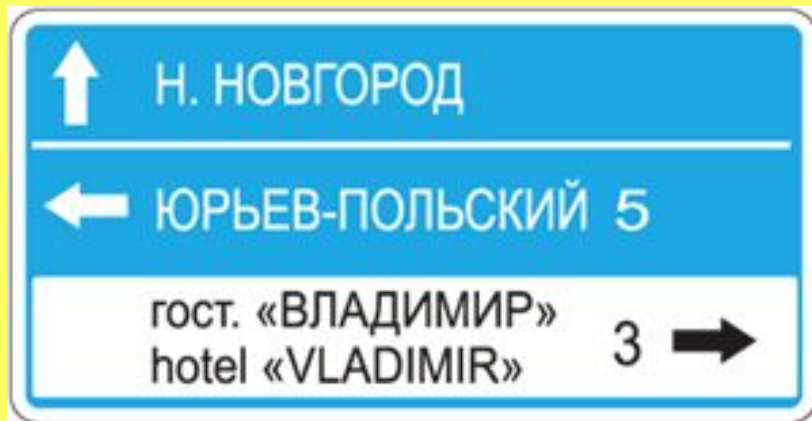

Велосипедная дорожка

Ограничение минимальной
скорости

Знаки особых предписаний

- вводят или отменяют определенные режимы движения.
презентаций

Жилая зона

Место остановки автобуса

Пешеходный переход

Информационные знаки

- информируют о расположении населенных пунктов и других объектов

<http://www.deti-66.ru/> Мастер
презентаций

Указатель направлений

Место стоянки

Место для разворота

Подземный
пешеходный переход

Знаки сервиса