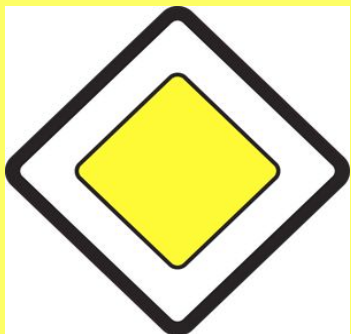

# Предупреждающие знаки

-Имеют треугольную форму, белый фон и красную окантовку.  
-информируют о приближении к опасному участку дороги, движение по которому требует принятия мер, соответствующих обстановке.

# Знаки приоритета

Имеют разную форму и разный фон  
.-устанавливают очередность проезда перекрестков, пересечений проезжих частей или узких участков дороги.

Главная дорога

Уступите дорогу

Движение без  
остановки запрещено