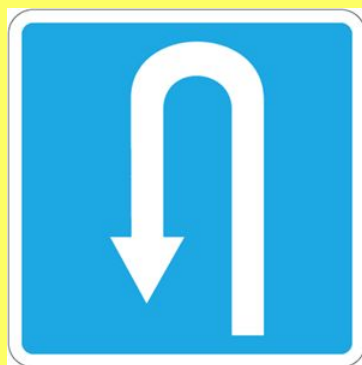

# Предупреждающие знаки

-Имеют треугольную форму, белый фон и красную окантовку.  
-информируют о приближении к опасному участку дороги, движение по которому требует принятия мер, соответствующих обстановке.

# Знаки особых предписаний

- вводят или отменяют определенные режимы движения.  
презентаций

Жилая зона

Место остановки автобуса

Пешеходный переход

# Информационные знаки

- информируют о расположении населенных пунктов и других объектов

<http://www.deti-66.ru/> Мастер  
презентаций

Указатель направлений

Место стоянки

Место для разворота

Подземный  
пешеходный переход