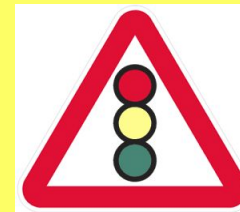

Чтоб тебе помочь
Путь пройти опасный,
Говорим и день и ночь,
Зеленый, желтый, красный
Затихают все моторы!