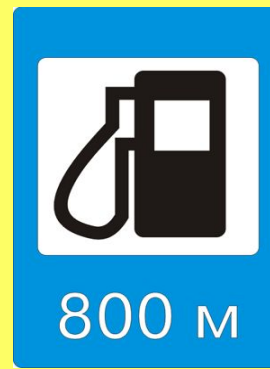

Автозаправочная
станция