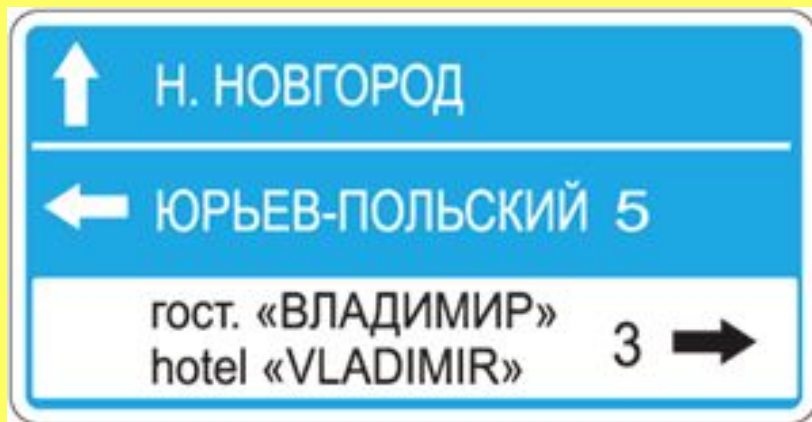

# Знаки особых предписаний

- вводят или отменяют определенные режимы движения.  
презентаций

Жилая зона

Место остановки автобуса

Пешеходный переход

# Информационные знаки

- информируют о расположении населенных пунктов и других объектов

<http://www.deti-66.ru/> Мастер  
презентаций

Указатель направлений

Место стоянки

Место для разворота

Подземный  
пешеходный переход