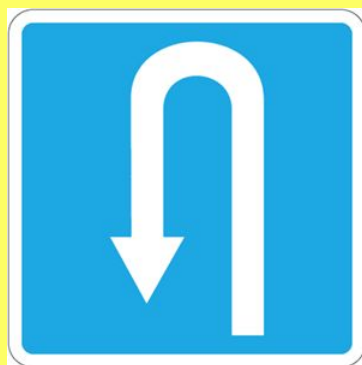

Предупреждающие знаки

-Имеют треугольную форму, белый фон и красную окантовку.
-информируют о приближении к опасному участку дороги, движение по которому требует принятия мер, соответствующих обстановке.

Велосипедная дорожка

Ограничение минимальной
скорости

Знаки особых предписаний

- вводят или отменяют определенные режимы движения.
презентаций

Жилая зона

Место остановки автобуса

Пешеходный переход

Информационные знаки

- информируют о расположении населенных пунктов и других объектов

<http://www.deti-66.ru/> Мастер
презентаций

Указатель направлений

Место стоянки

Место для разворота

Подземный
пешеходный переход

Знаки сервиса