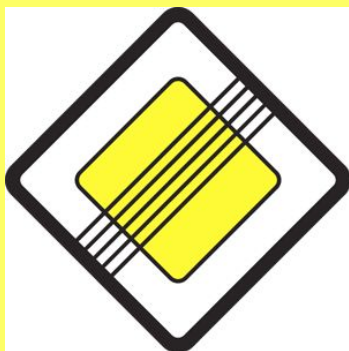

# Знаки приоритета

Имеют разную форму и разный фон  
.-устанавливают очередность проезда перекрестков, пересечений проезжих частей или узких участков дороги.

Главная дорога

Уступите дорогу

Движение без  
остановки запрещено

# Запрещающие знаки

- Имеют круглую форму и красную окантовку.
- вводят или отменяют определенные ограничения движения.

Въезд запрещен

Движение запрещено

Ограничение максимальной скорости

Движение на велосипедах запрещено