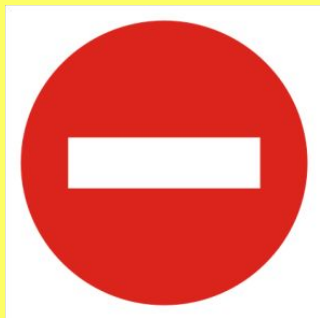

Предупреждающие знаки

-Имеют треугольную форму, белый фон и красную окантовку.
-информируют о приближении к опасному участку дороги, движение по которому требует принятия мер, соответствующих обстановке.

Скользкая дорога

Знаки приоритета

Имеют разную форму и разный фон
.-устанавливают очередность проезда перекрестков, пересечений проезжих частей или узких участков дороги.

Главная дорога

Уступите дорогу

Движение без остановки запрещено

Конец главной дороги

Пересечение со второстепенной дорогой

Примыкание второстепенной дороги

Запрещающие знаки

- Имеют круглую форму и красную окантовку.
- вводят или отменяют определенные ограничения движения.

Въезд запрещен

Движение запрещено

Ограничение максимальной скорости

Движение на велосипедах запрещено

Движение пешеходов запрещено

Поворот направо запрещен

Предписывающие знаки

-Имеют круглую форму и синий фон.