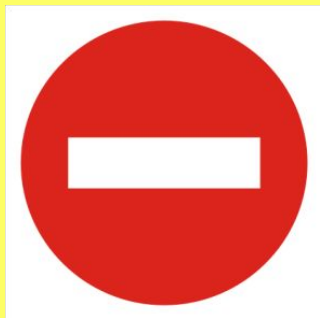

Предупреждающие знаки

-Имеют треугольную форму, белый фон и красную окантовку.
-информируют о приближении к опасному участку дороги, движение по которому требует принятия мер, соответствующих обстановке.

Скользкая дорога

Знаки приоритета

Имеют разную форму и разный фон
.-устанавливают очередность проезда перекрестков, пересечений проезжих частей или узких участков дороги.

Главная дорога

Уступите дорогу

Движение без
остановки запрещено

Конец главной дороги

Пересечение
со второстепенной дорогой

Примыкание
второстепенной дороги

Запрещающие знаки

- Имеют круглую форму и красную окантовку.
- вводят или отменяют определенные ограничения движения.

Въезд запрещен

Движение запрещено

Ограничение максимальной скорости

Движение на велосипедах запрещено

Движение пешеходов запрещено

Поворот направо запрещен

Предписывающие знаки

-Имеют круглую форму и синий фон.