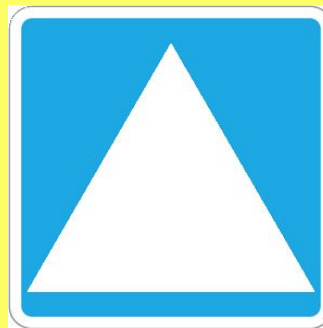

«СОСТАВЬ ДОРОЖНЫЙ ЗНАК»

Давайте проверим, а правильно ли вы расположили картинки
Посмотри внимательно!

Расставь картинки находящиеся в правой стороне в соответствующие знаки дорожного движения.

50

P