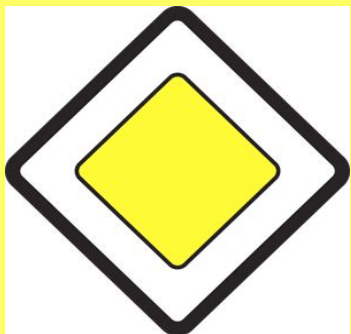

Предупреждающие знаки

-Имеют треугольную форму, белый фон и красную окантовку.
-информируют о приближении к опасному участку дороги, движение по которому требует принятия мер, соответствующих обстановке.

Скользкая дорога

Знаки приоритета

Имеют разную форму и разный фон
.-устанавливают очередность проезда перекрестков, пересечений проезжих частей или узких участков дороги.

Главная дорога

Уступите дорогу

Движение без остановки запрещено

Конец главной дороги

Пересечение со второстепенной дорогой

Примыкание второстепенной дороги

Запрещающие знаки

- Имеют круглую форму и красную окантовку.
- вводят или отменяют определенные ограничения движения.

Въезд запрещен

Движение запрещено

Ограничение максимальной скорости

Движение на велосипедах запрещено

Движение пешеходов запрещено

Поворот направо запрещен

Предписывающие знаки

-Имеют круглую форму и синий фон.