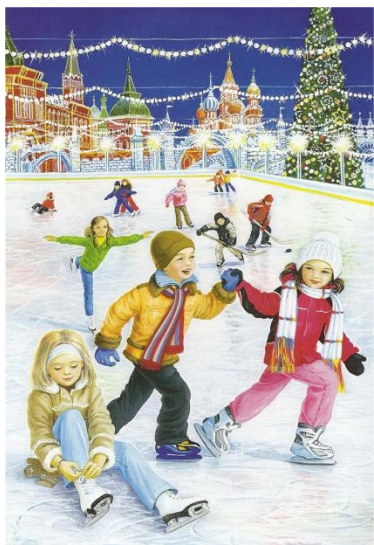

A vibrant winter scene featuring several tall evergreen trees heavily laden with snow. The trees are set against a clear, bright blue sky with a few wispy white clouds. The foreground is a smooth, snow-covered slope, and the background shows rolling hills also covered in snow. The overall atmosphere is crisp and bright.

ЗИМА

Викторина о зиме

1. За каким временем года наступает зима?

2. Какие зимние забавы вы знаете?

3. Что происходит зимой ?

4. Назовите зимние праздники?

5. Назовите месяцы зимы?

Молодцы!