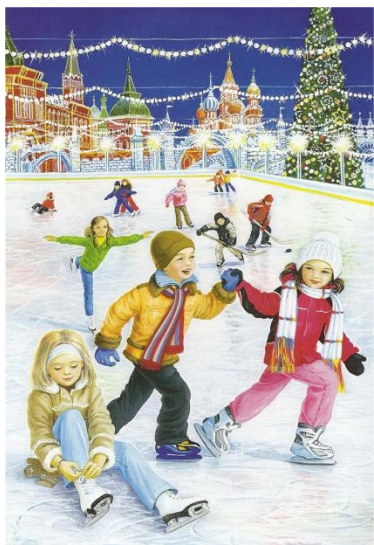

A vibrant winter scene featuring several tall evergreen trees heavily laden with snow. The trees are set against a clear, bright blue sky with a few wispy white clouds. The foreground is a smooth, snow-covered slope. The overall atmosphere is crisp and serene.

ЗИМА

Викторина о зиме

1. За каким временем года наступает зима?

2. Какие зимние забавы вы знаете?

3. Что происходит зимой ?

4. Назовите зимние праздники?

5. Назовите месяцы зимы?

Молодцы!