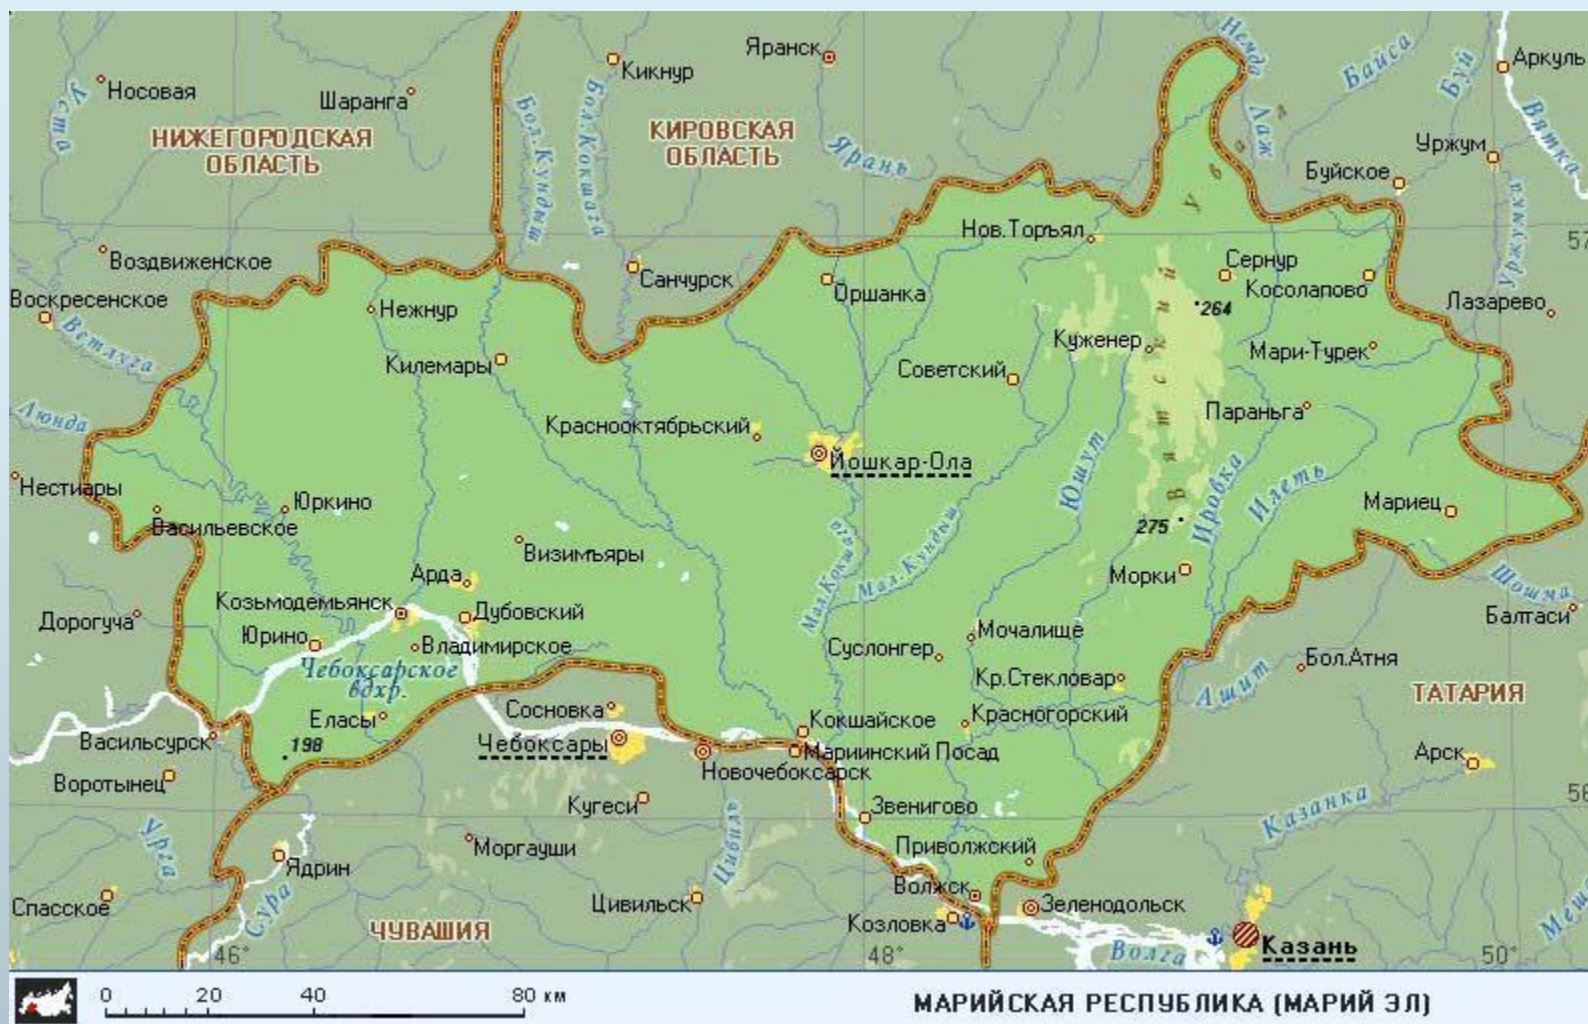

# Площадь Ноготкова-Оболенского в г. Йошкар-Оле

Глава республики Марий Эл- Маркелов  
Леонид Игоревич

Вот так выглядит Красная площадь в  
г.Москва- столице России

# Карта республики Марий Эл

# Герб республики Марий Эл

Государственный флаг Республики Марий Эл представляет собой прямоугольное серебряное полотнище, имеющее червлёную полосу с марийским орнаментом. В центре Государственного флага Республики Марий Эл находится изображение Государственного герба Республики Марий Эл.