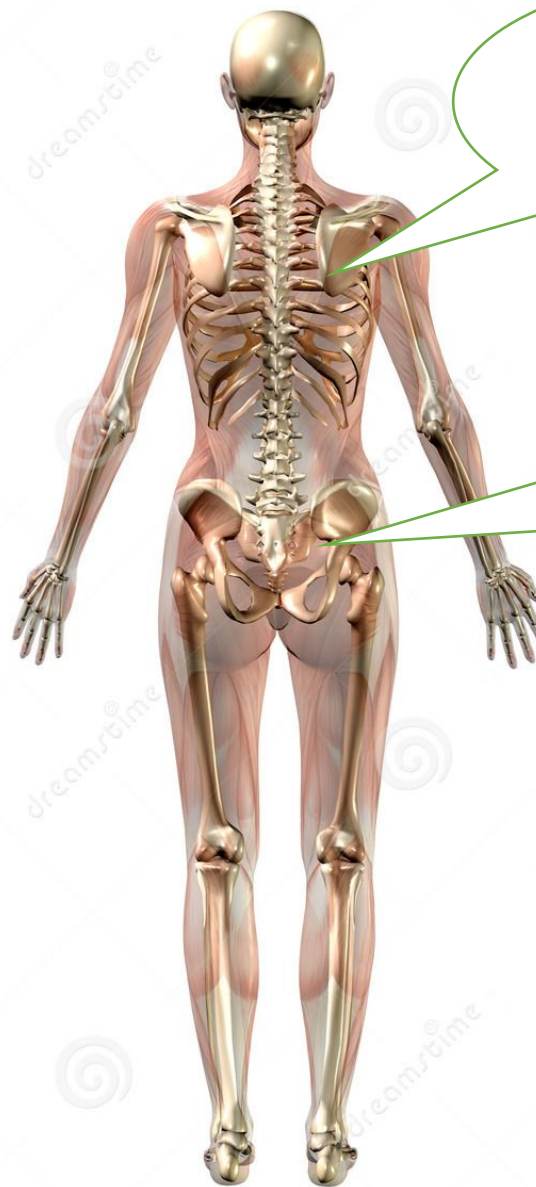

СТРОЕНИЕ

ЧЕЛО

СКЕЛЕТ

ПОЗВОНОЧНИК

ВЫПОЛНИЛА КОЛБИНА Т.А.

Туловище -
Грудная
Клетка

Череп-
Голова

ВЕРХНЯЯ
КОНЕЧНОСТ
ь
рука

НИЖНЯЯ
КОНЕЧНОС
ТЬ
нога

ТУЛОВИЩЕ -
лопатка

ТУЛОВИЩЕ -
таз

ГОЛОВА

Череп
А — в
1 — б
3 — к
родни

пдел

пдел

йй отдел

КОСТИ КИСТИ: РАЗДЕЛЬНО

ПОДВИЖНОЕ
СОЕДИНЕНИЕ

Неподвижное соединение
костей таза - опора

СТИ

НИИ

ПОЛУПОДВИЖНОЕ
СОЕДИНЕНИЕ

ПРАВИЛЬНАЯ
ОСАНКА

**Наклон
назад**