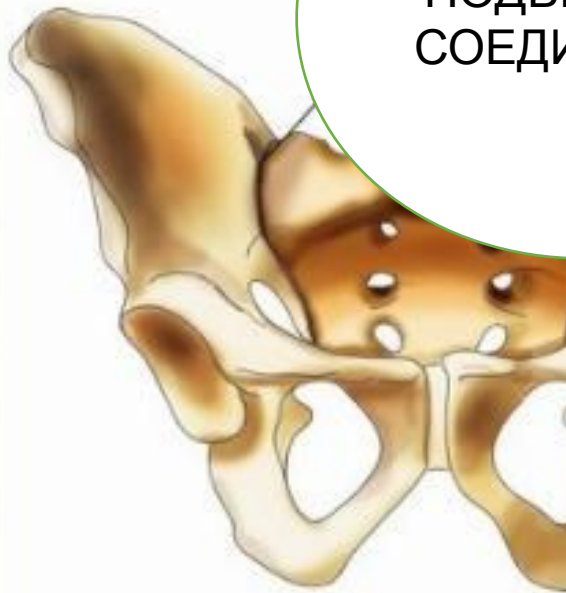

СТРОЕНИЕ

ЧЕЛО

СКЕЛЕТ

ПОЗВОНОЧНИК

ВЫПОЛНИЛА КОЛБИНА Т.А.

Туловище -
Грудная
Клетка

Череп-
Голова

ВЕРХНЯЯ
КОНЕЧНОСТ
ь
рука

НИЖНЯЯ
КОНЕЧНОС
ТЬ
нога

ТУЛОВИЩЕ -
лопатка

ТУЛОВИЩЕ -
таз

ГОЛОВА

Череп
А — в
1 — б
3 — к
родни

пдел

пдел

йй отдел

КОСТИ КИСТИ: РАЗДЕЛЬНО

ПОДВИЖНОЕ
СОЕДИНЕНИЕ

Неподвижное соединение
костей таза - опора

СТИ

НИИ

ПОЛУПОДВИЖНОЕ
СОЕДИНЕНИЕ

ПРАВИЛЬНАЯ
ОСАНКА

**Наклон
назад**