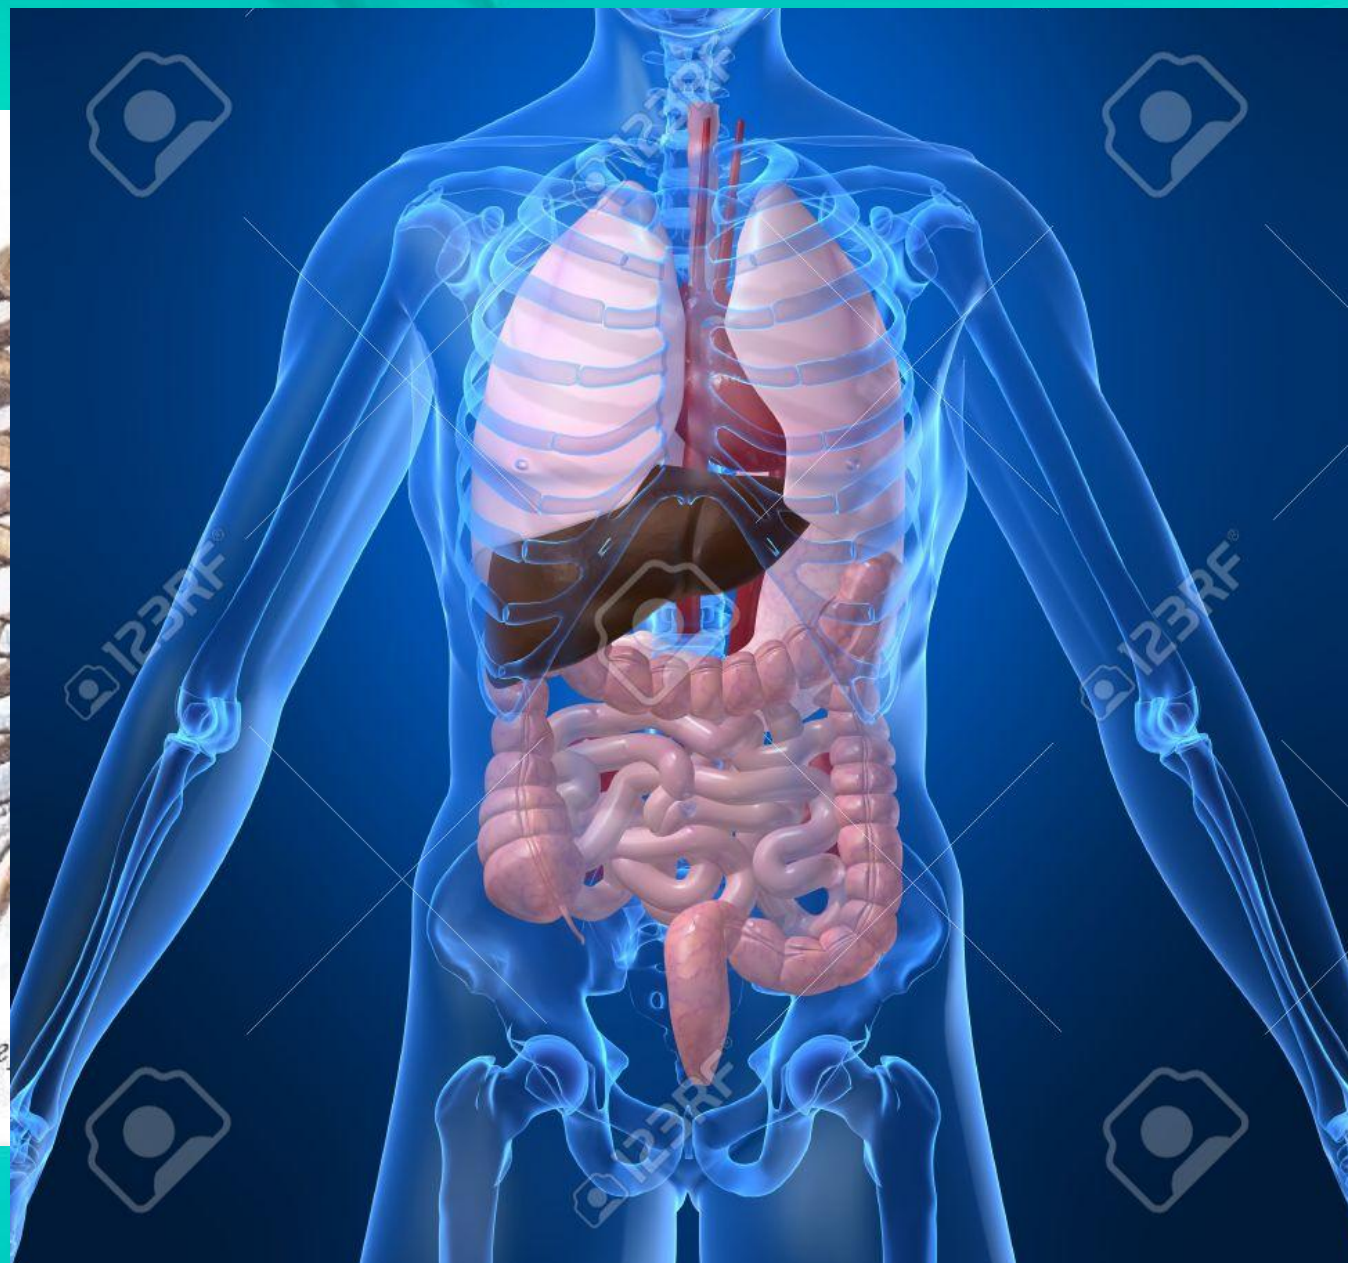

СТРОЕНИЕ

ЧЕЛО

СКЕЛЕТ

ПОЗВОНОЧНИК

ВЫПОЛНИЛА КОЛБИНА Т.А.

Туловище -
Грудная
Клетка

Череп-
Голова

ВЕРХНЯЯ
КОНЕЧНОСТ
ь
рука

НИЖНЯЯ
КОНЕЧНОС
ТЬ
нога

ТУЛОВИЩЕ -
лопатка

ТУЛОВИЩЕ -
таз

ГОЛОВА

Череп
А — в
1 — б
3 — к
родни

пдел

пдел

йй отдел

КОСТИ КИСТИ: РАЗДЕЛЬНО

ПОДВИЖНОЕ
СОЕДИНЕНИЕ

Неподвижное соединение
костей таза - опора

СТИ

НИИ

ПОЛУПОДВИЖНОЕ
СОЕДИНЕНИЕ

ПРАВИЛЬНАЯ
ОСАНКА

**Наклон
назад**