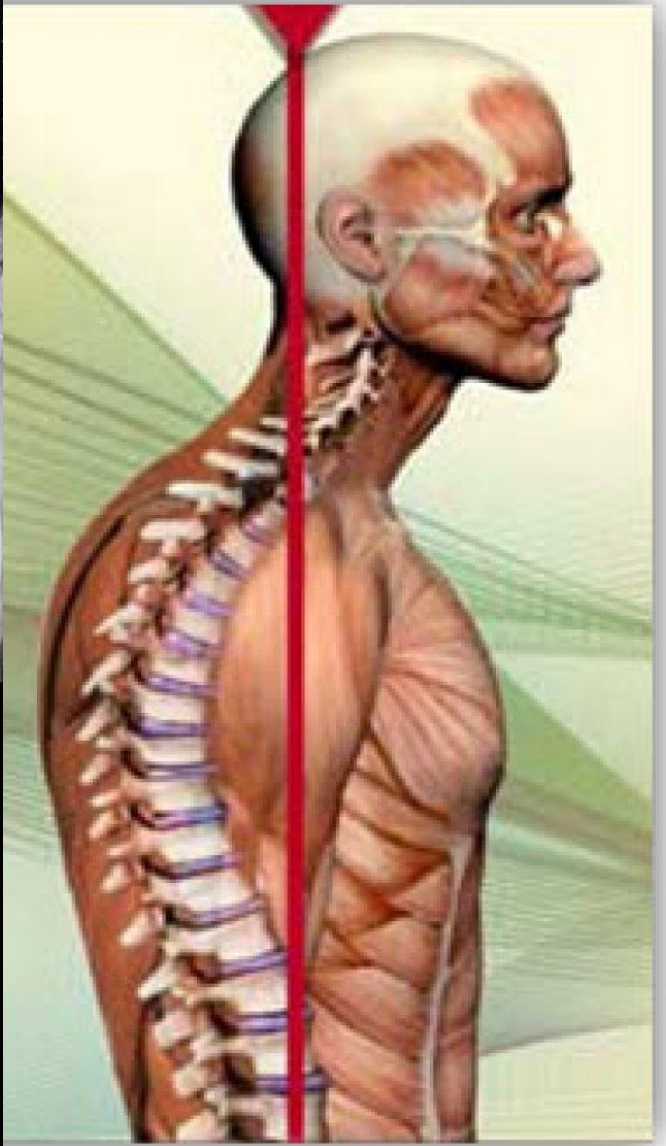

СТРОЕНИЕ

ЧЕЛО

СКЕЛЕТ

ПОЗВОНОЧНИК

ВЫПОЛНИЛА КОЛБИНА Т.А.

Туловище -
Грудная
Клетка

Череп-
Голова

ВЕРХНЯЯ
КОНЕЧНОСТ
ь
рука

НИЖНЯЯ
КОНЕЧНОС
ТЬ
нога

ТУЛОВИЩЕ -
лопатка

ТУЛОВИЩЕ -
таз

ГОЛОВА

Череп
А — в
1 — б
3 — к
родни

пдел

пдел

йй отдел

КОСТИ КИСТИ: РАЗДЕЛЬНО

ПОДВИЖНОЕ
СОЕДИНЕНИЕ

Неподвижное соединение
костей таза - опора

СТИ

НИИ

ПОЛУПОДВИЖНОЕ
СОЕДИНЕНИЕ

ПРАВИЛЬНАЯ
ОСАНКА

**Наклон
назад**