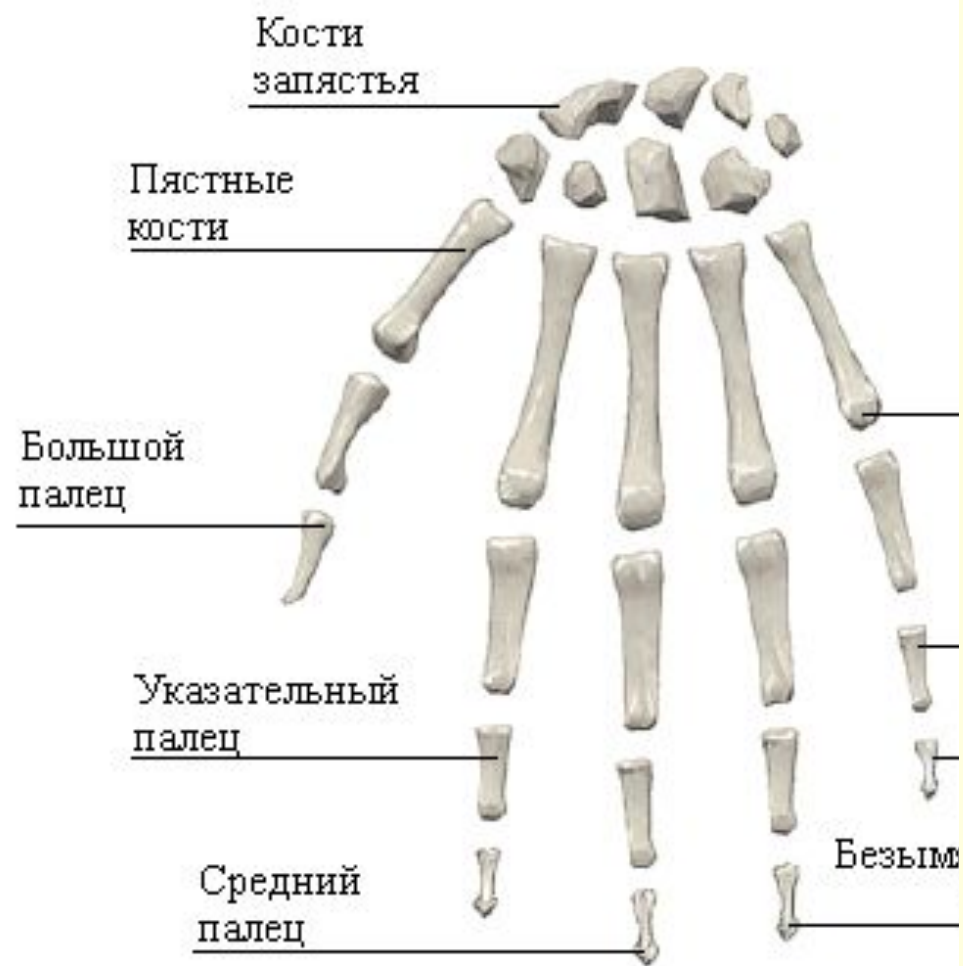

СТРОЕНИЕ

ЧЕЛО

СКЕЛЕТ

ПОЗВОНОЧНИК

ВЫПОЛНИЛА КОЛБИНА Т.А.

Туловище -
Грудная
Клетка

Череп-
Голова

ВЕРХНЯЯ
КОНЕЧНОСТ
ь
рука

НИЖНЯЯ
КОНЕЧНОС
ТЬ
нога

ТУЛОВИЩЕ -
лопатка

ТУЛОВИЩЕ -
таз

ГОЛОВА

Череп
А — в
1 — б
3 — к
родни

пдел

пдел

йй отдел

КОСТИ КИСТИ: РАЗДЕЛЬНО

ПОДВИЖНОЕ
СОЕДИНЕНИЕ

Неподвижное соединение
костей таза - опора

СТИ

НИИ

ПОЛУПОДВИЖНОЕ
СОЕДИНЕНИЕ

ПРАВИЛЬНАЯ
ОСАНКА

**Наклон
назад**