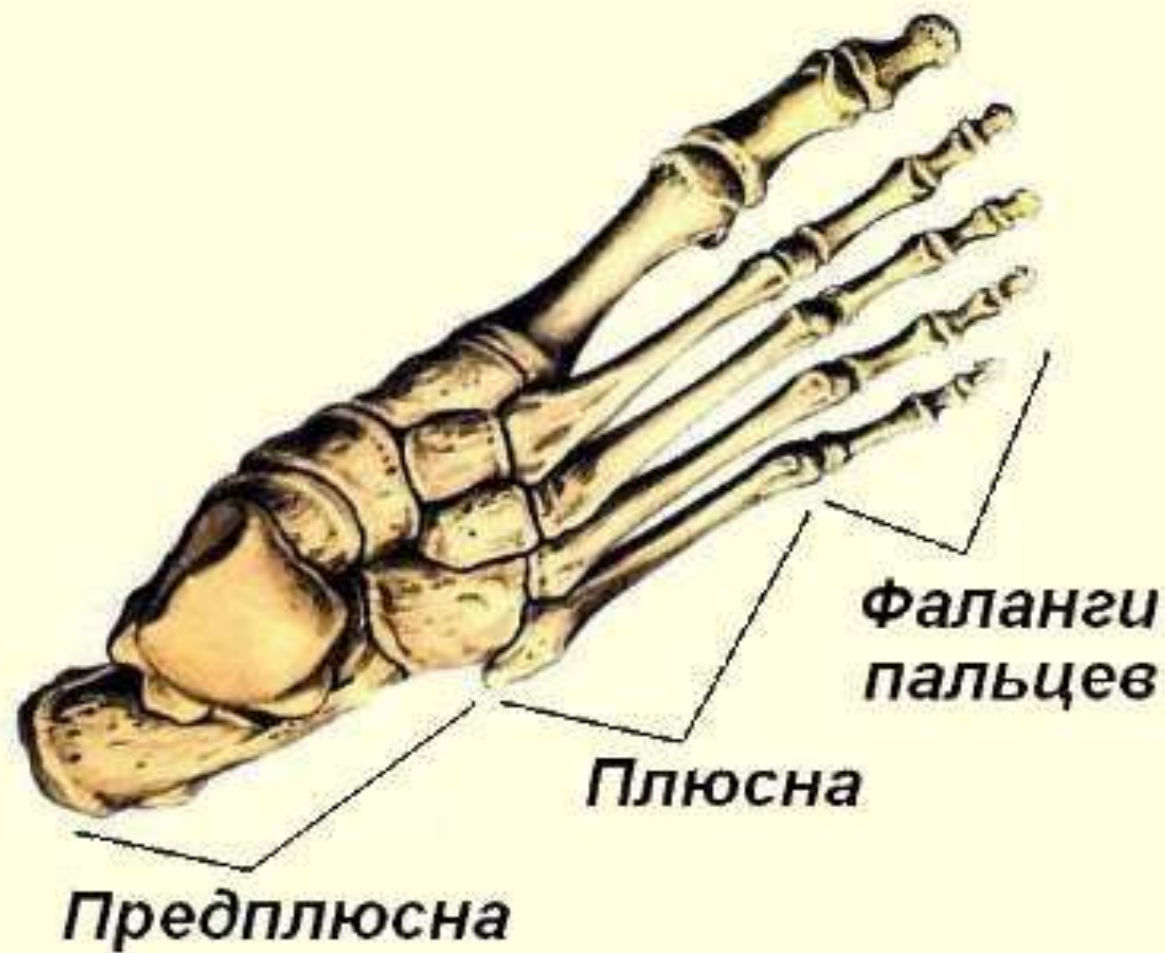

СТРОЕНИЕ

ЧЕЛО

СКЕЛЕТ

ПОЗВОНОЧНИК

ВЫПОЛНИЛА КОЛБИНА Т.А.

Туловище -
Грудная
Клетка

Череп-
Голова

ВЕРХНЯЯ
КОНЕЧНОСТ
ь
рука

НИЖНЯЯ
КОНЕЧНОС
ТЬ
нога

ТУЛОВИЩЕ -
лопатка

ТУЛОВИЩЕ -
таз

ГОЛОВА

Череп
А — в
1 — б
3 — к
родни

пдел

пдел

йй отдел

КОСТИ КИСТИ: РАЗДЕЛЬНО

ПОДВИЖНОЕ
СОЕДИНЕНИЕ

Неподвижное соединение
костей таза - опора

СТИ

НИИ

ПОЛУПОДВИЖНОЕ
СОЕДИНЕНИЕ

ПРАВИЛЬНАЯ
ОСАНКА

**Наклон
назад**