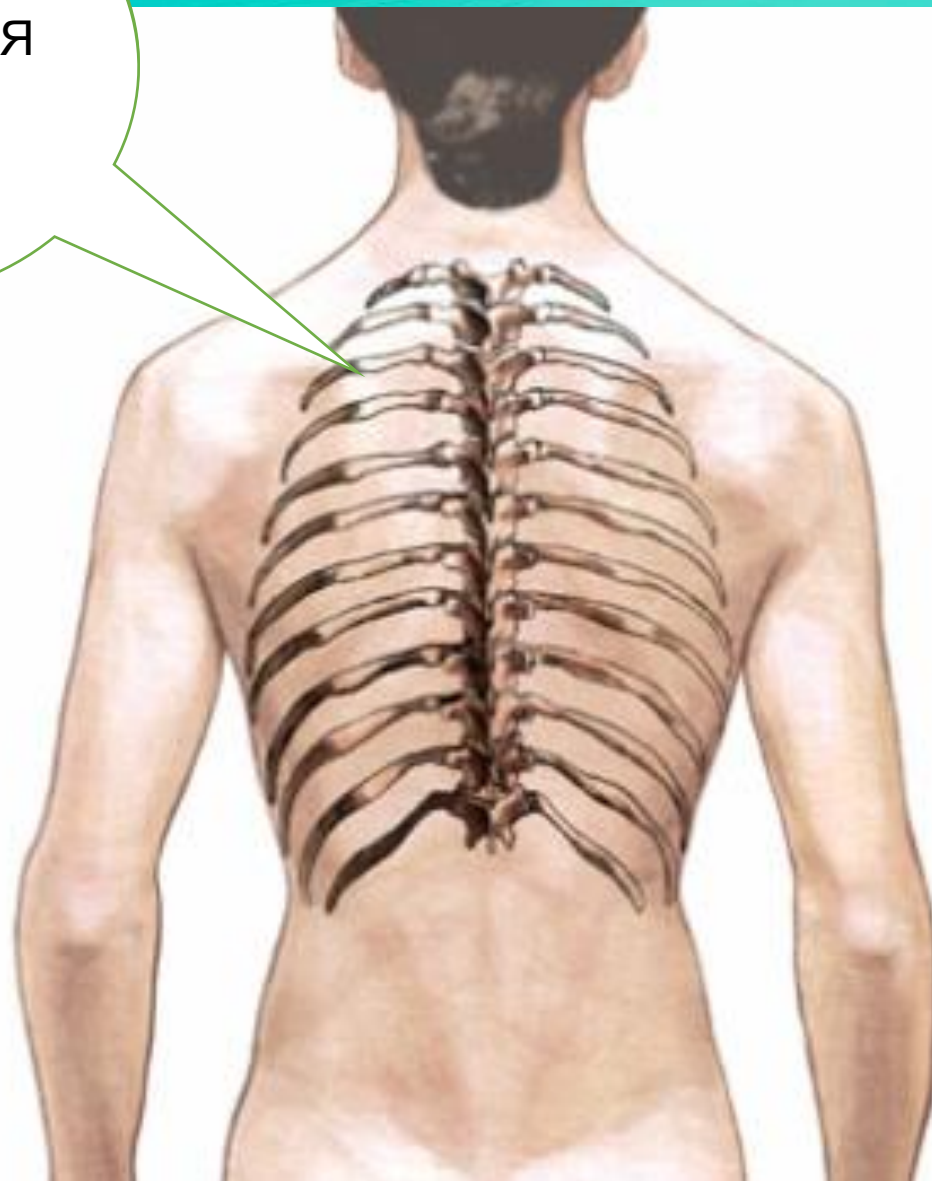

СТРОЕНИЕ

ЧЕЛО

СКЕЛЕТ

ПОЗВОНОЧНИК

ВЫПОЛНИЛА КОЛБИНА Т.А.

Туловище -
Грудная
Клетка

Череп-
Голова

ВЕРХНЯЯ
КОНЕЧНОСТ
ь
рука

НИЖНЯЯ
КОНЕЧНОС
ТЬ
нога

ТУЛОВИЩЕ -
лопатка

ТУЛОВИЩЕ -
таз

ГОЛОВА

Череп
А — в
1 — б
3 — к
родни

пдел

пдел

йй отдел

КОСТИ КИСТИ: РАЗДЕЛЬНО

ПОДВИЖНОЕ
СОЕДИНЕНИЕ

Неподвижное соединение
костей таза - опора

СТИ

НИИ

ПОЛУПОДВИЖНОЕ
СОЕДИНЕНИЕ

ПРАВИЛЬНАЯ
ОСАНКА

**Наклон
назад**