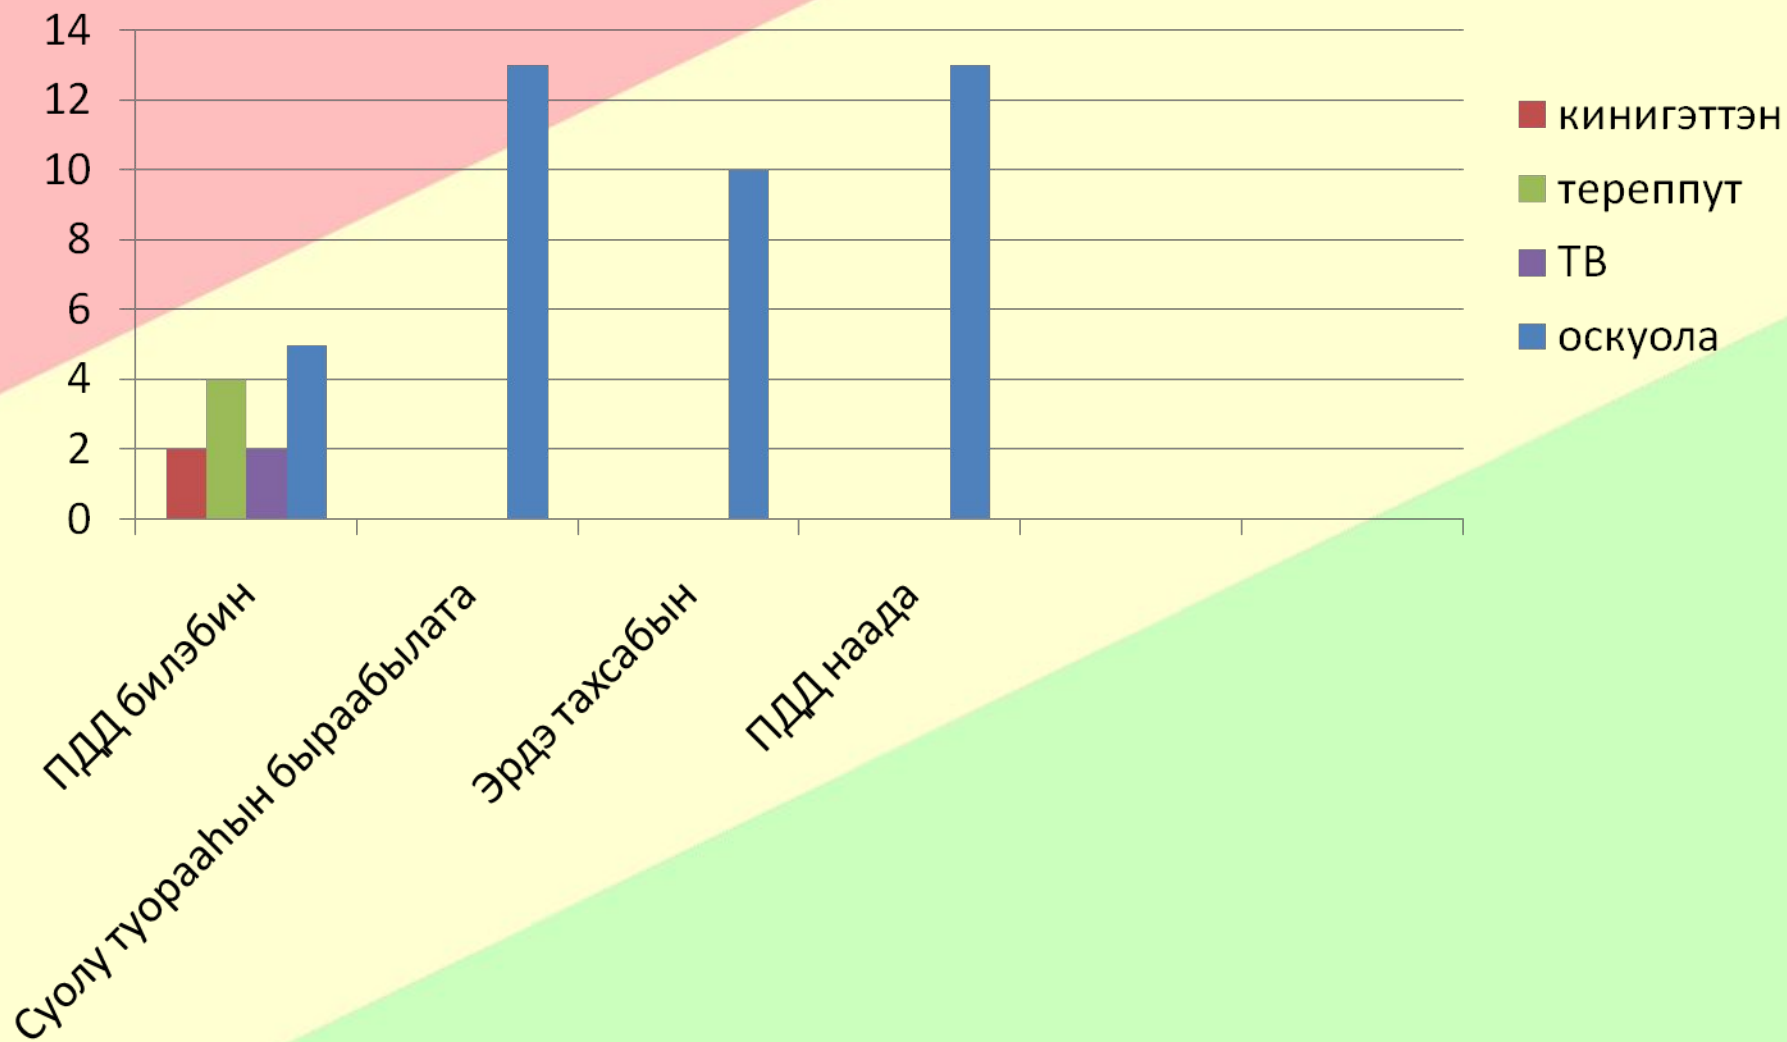

Статистической и жиннэрилэри ырытыы

ГАИ улэһиттэрэ биэрбит кердөрүүлэрэ

Россия

	2012	2013	2014
Барыта ДТП	20873	22407	1258
оһолломму	20016	21400	1159
т			
елбут	640	940	49

Саха сирэ

	2012	2013	2014
Барыта ДТП	140	167	8
оһолломмут	131	148	7
т			
елбут	8	5	-

Үеһээ Булуу

	2012	2013	2014
Барыта ДТП	4	2	-
оһолломму	4	1	-
т			
елбут	-	1	-

Анкетирование тумугэ

ОскуолаБа кимниин кэлэ5ин ?

Тереппут
3

Со5отох
5

Суолу хаста туоруугун ?

- Туораабалпын
- Биирдэ туоруубун
- Иккитэ
- Устэ
- биэстэ