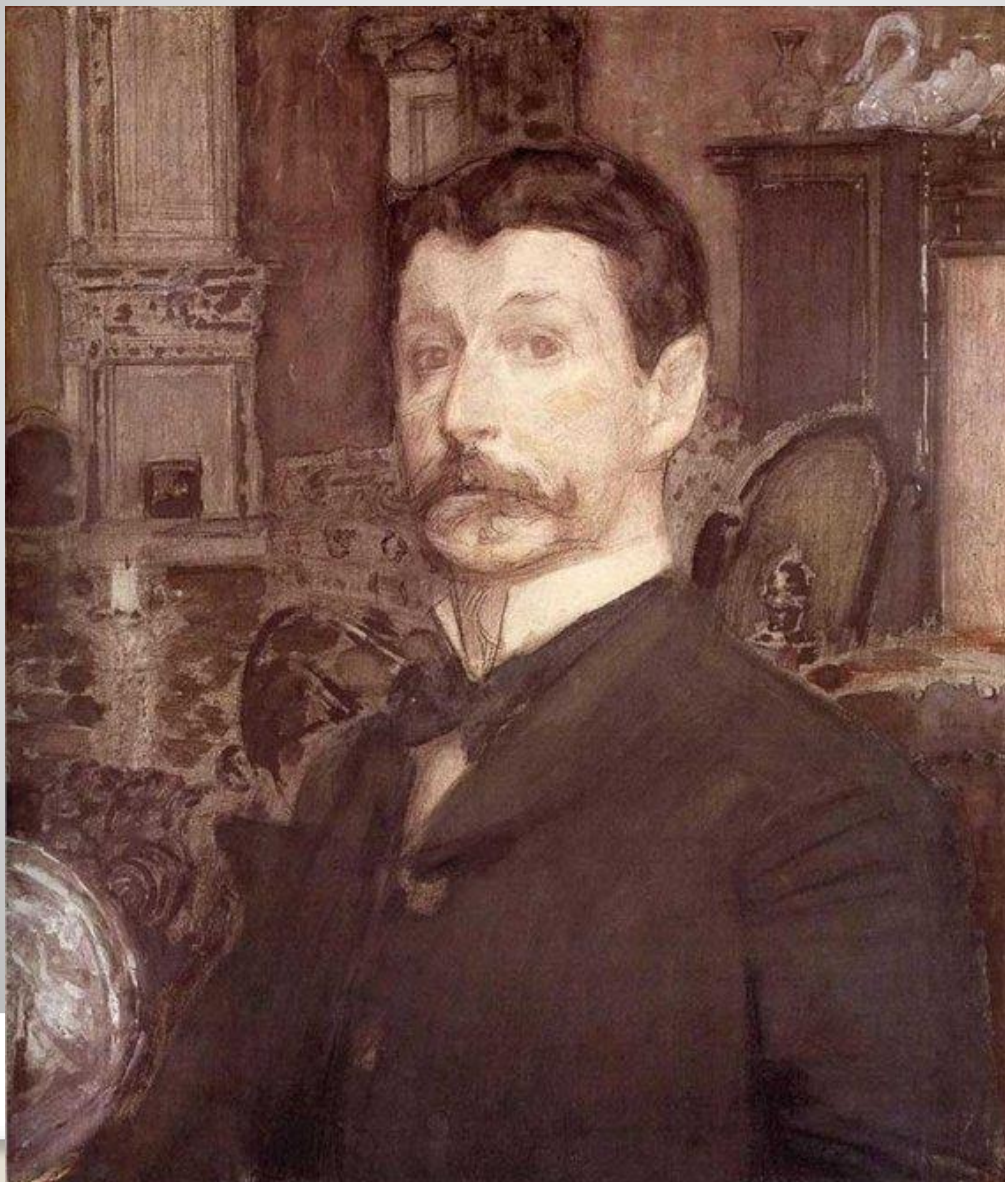

**Выражение
характера человека
в изображении.**

**Женский образ
русских сказок.**

А.С. Пушкин «Сказка о мертвой царевне»

Отрицательные женские образы

Сказка «Гуси-лебеди»

Баба Яга

Сказка «Морозко»

Мачеха

Мачеха

MY-HIT.RU

Старуха

Воротись, дурачина, ты к рыбке;
Поклонись ей, выпроси уж избу“.

Положительные женские образы

Красная девица

Падчерица

А падчерица собой красавица, голубые глаза, что ленок после грозы. Да ещё рукодельница, песенница и затейница. □

сказка «Терезка» русская народная сказка

«Сказка о царе Салтане...»

Царевна - Лебедь

Художник

Михаил Александрович Врубель

Художник М. Врубель

**«Царевна
Лебедь»**

Мимика лица