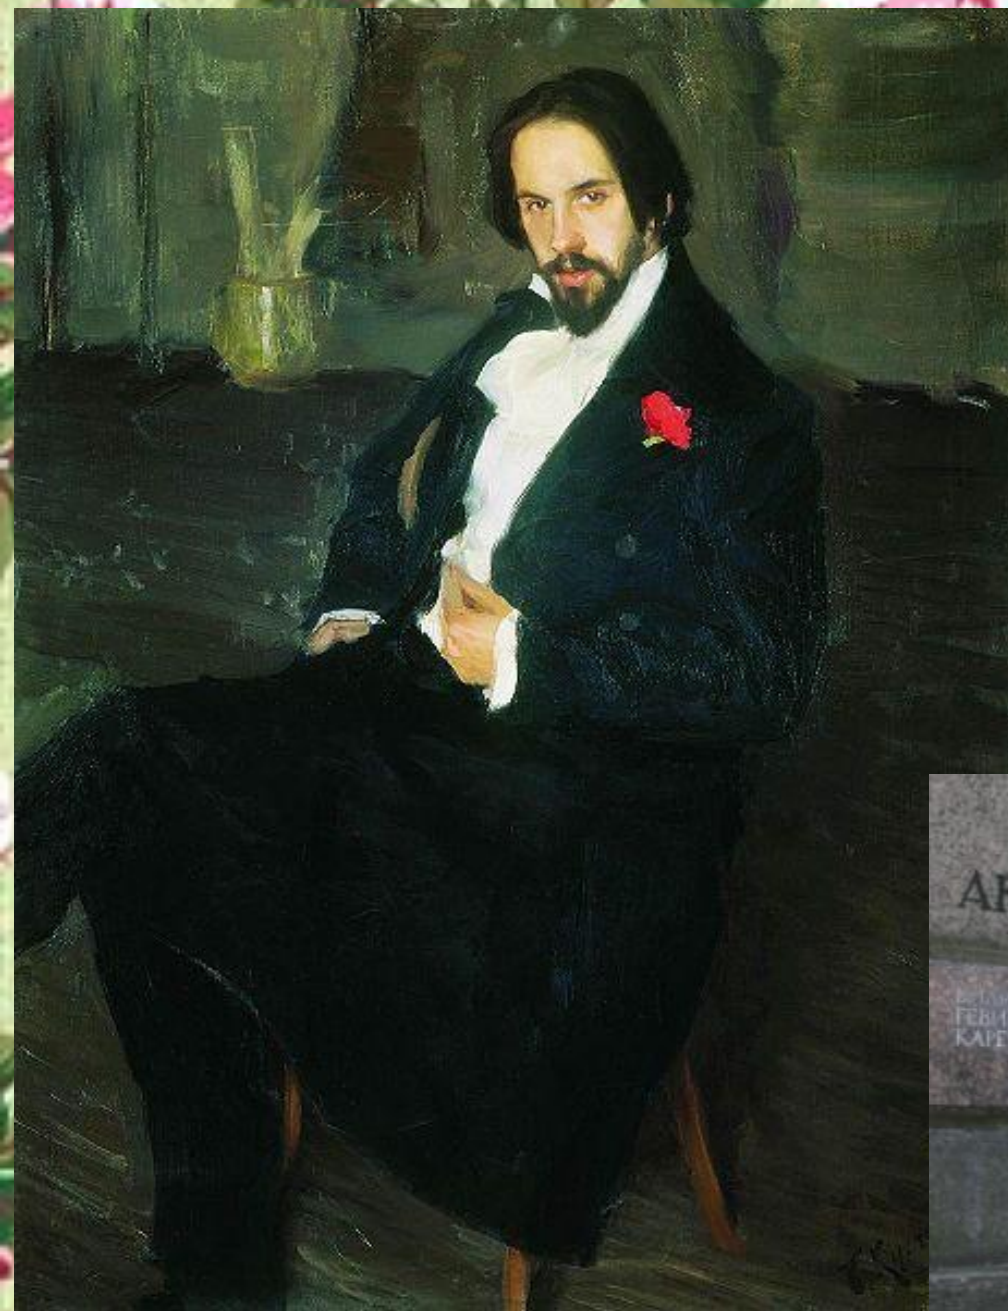

*Художник*

И. Я. Билибин

# «Тысяча и одна ночь»

# Иллюстрации к русским народным сказкам

# Иллюстрации к сказке А.С. Пушкина «Сказка о царе Салтане...»

БЕЛАЯ УТОЧКА •

Будяков Данила, 6 лет  
«Буси-лобуди»

Басова Катя, 8 лет  
«Маскарад в замке»

Гришина Катя, 6 лет  
«Лиса и волк»

Гришина Ана, 4 лет  
«Ромашка»