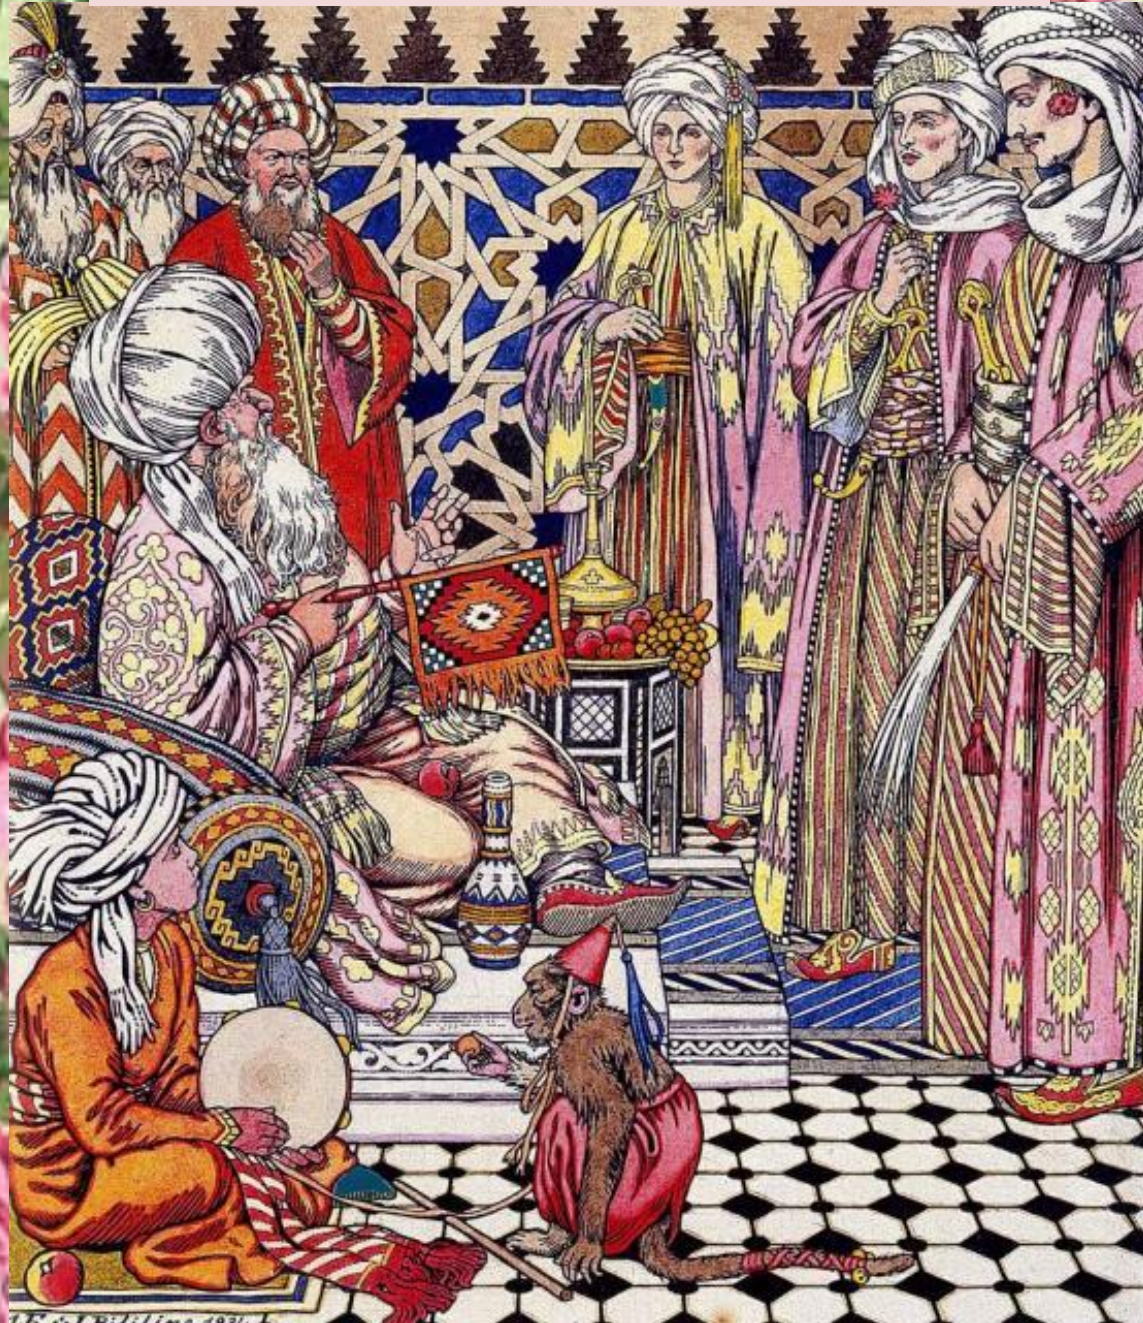

*Художник*

И. Я. Билибин

# Иван Яковлевич Билибин

4 августа 1876г. –  
7 февраля 1942 г.

В БЛОКАДУ  
в 1942 г.  
ПРОФЕССОРА  
АКАДЕМИИ ХУДОЖЕСТВ

Б. С. ПЕТРОВ	И. Я. БИЛИБИН	М. Ш. ОКСИ
Г. В. ИВАНОВ	Я. П. ТИХОНОВ	Н. В. ПАВЛОВ
КАРЕВ А. А.	Е. Е. ЕМЕЛЬЯН	Ф. С. ВОСКРЕСЕНСКИЙ
ШИЛИНОВСКИЙ	ПАВЛОВ А. А.	С. П. НАУМОВ
СОТРУДНИК	Ф. С. ВОСКРЕСЕНСКИЙ	КОНСТАНТИН ПЕТРОВ

# Иллюстрации к русским народным сказкам

# Иллюстрации к сказке А.С. Пушкина «Сказка о царе Салтане...»

БЕЛАЯ УТОЧКА •

Будяков Данила, 6 лет  
«Буси-лобуди»

Басова Катя, 8 лет  
«Маскарад в замке»

Гришина Катя, 6 лет  
«Лиса и волк»

Гришина Ана, 4 лет  
«Ромашка»