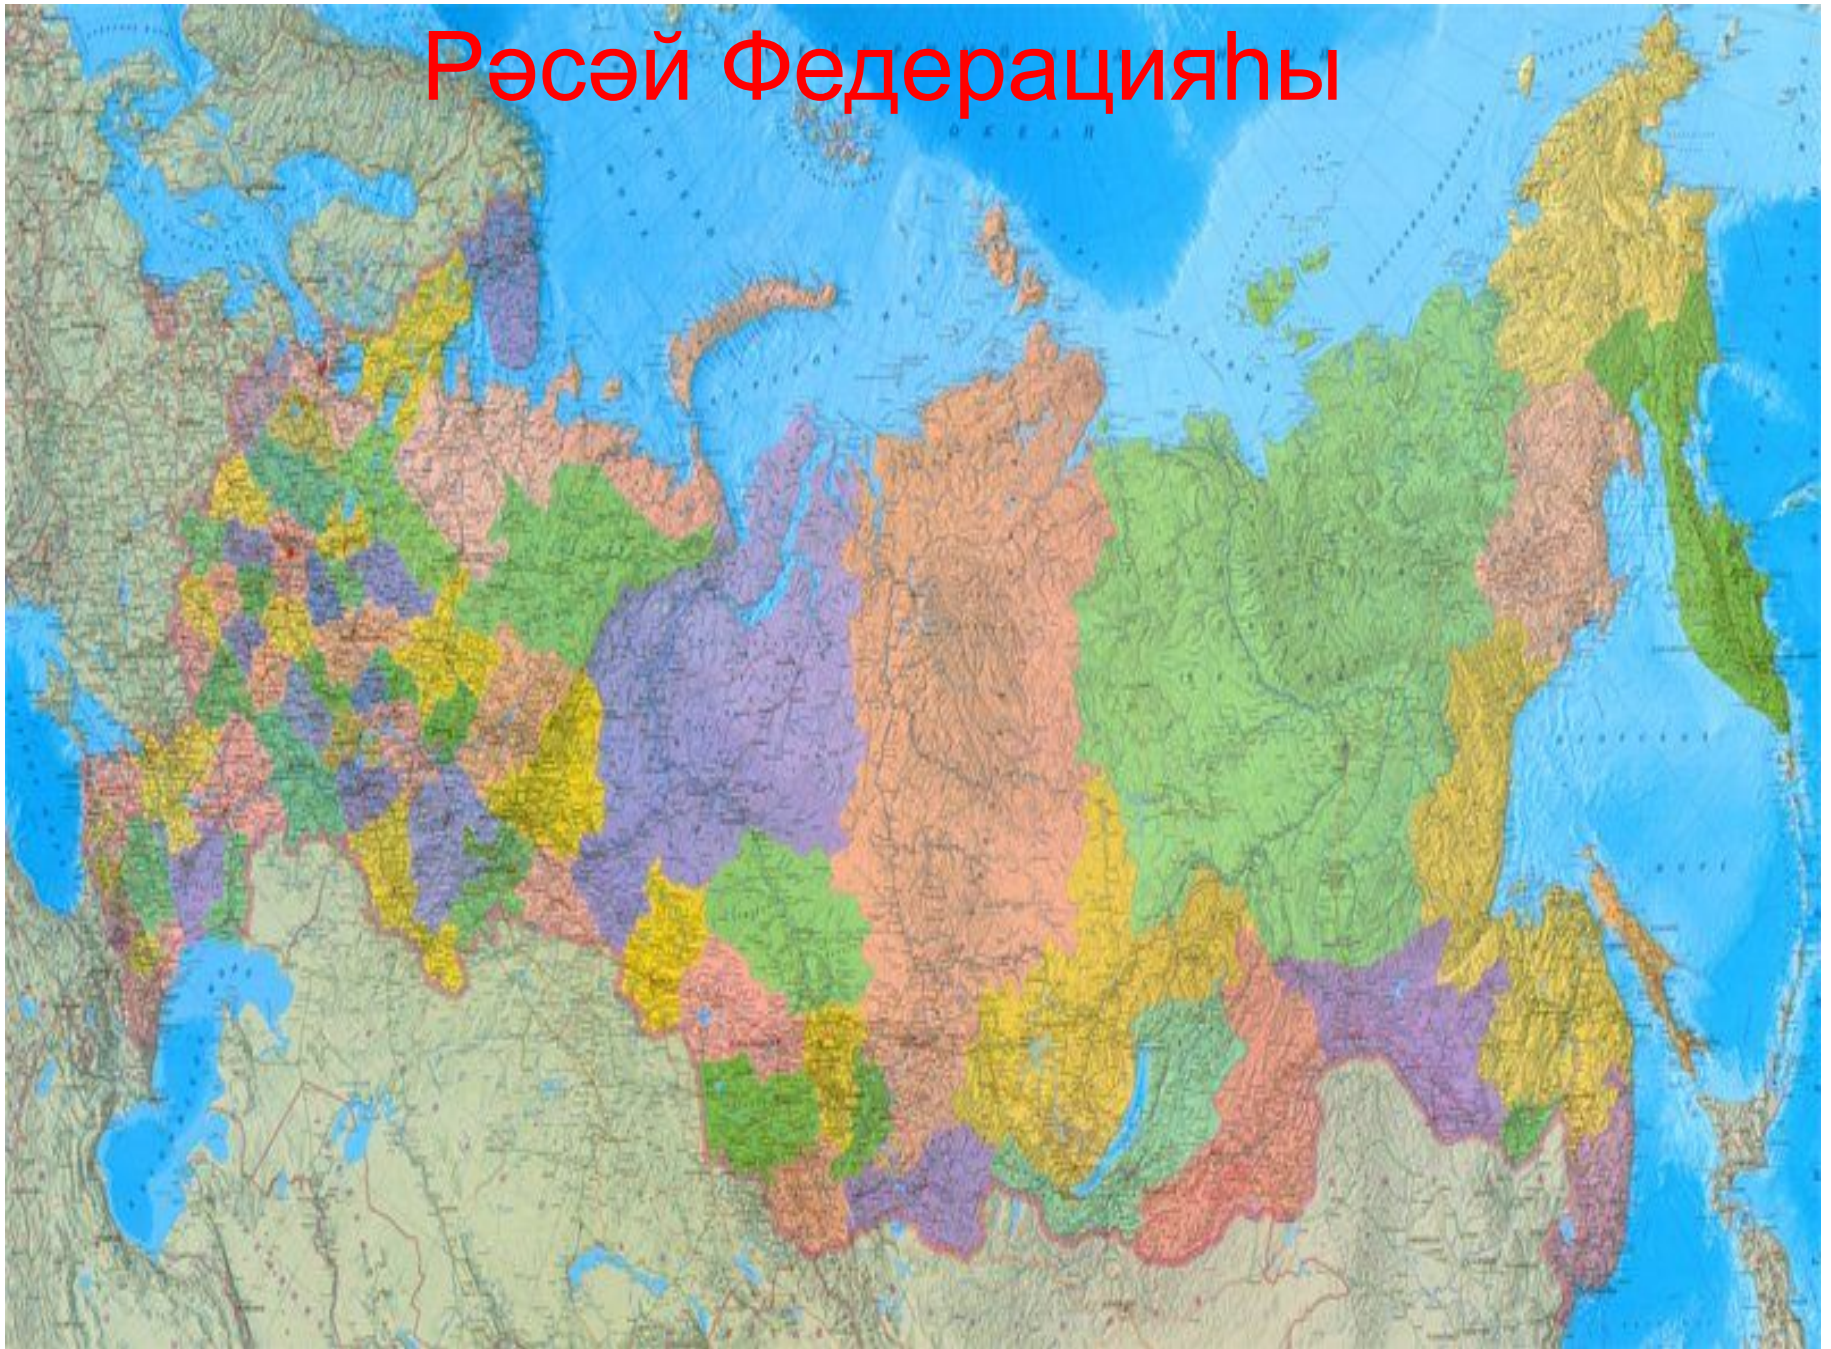

A globe showing the world's continents and oceans. The map of Russia is highlighted in green and pink. The text "ГЛОБУС РОССИИ" is written across the globe in red, bold, serif font.

ГЛОБУС РОССИИ

Рәсәй Федерацияһы

Башкортостан Республикаһы

М1л19езем – тыу7ан балам

РӘХИМ
ИТЕГЕЗІ

ДОБРО
ПОЖАЛОВАТЬ!

6 август 1958 йыл

М1л19езд1 60000 тир13е кеше й1ш1й

WWW.MELEUZPHOTO.UC02.RU

Архитекторы-Н.Х1кимов
Скульпторы-В.Липатов