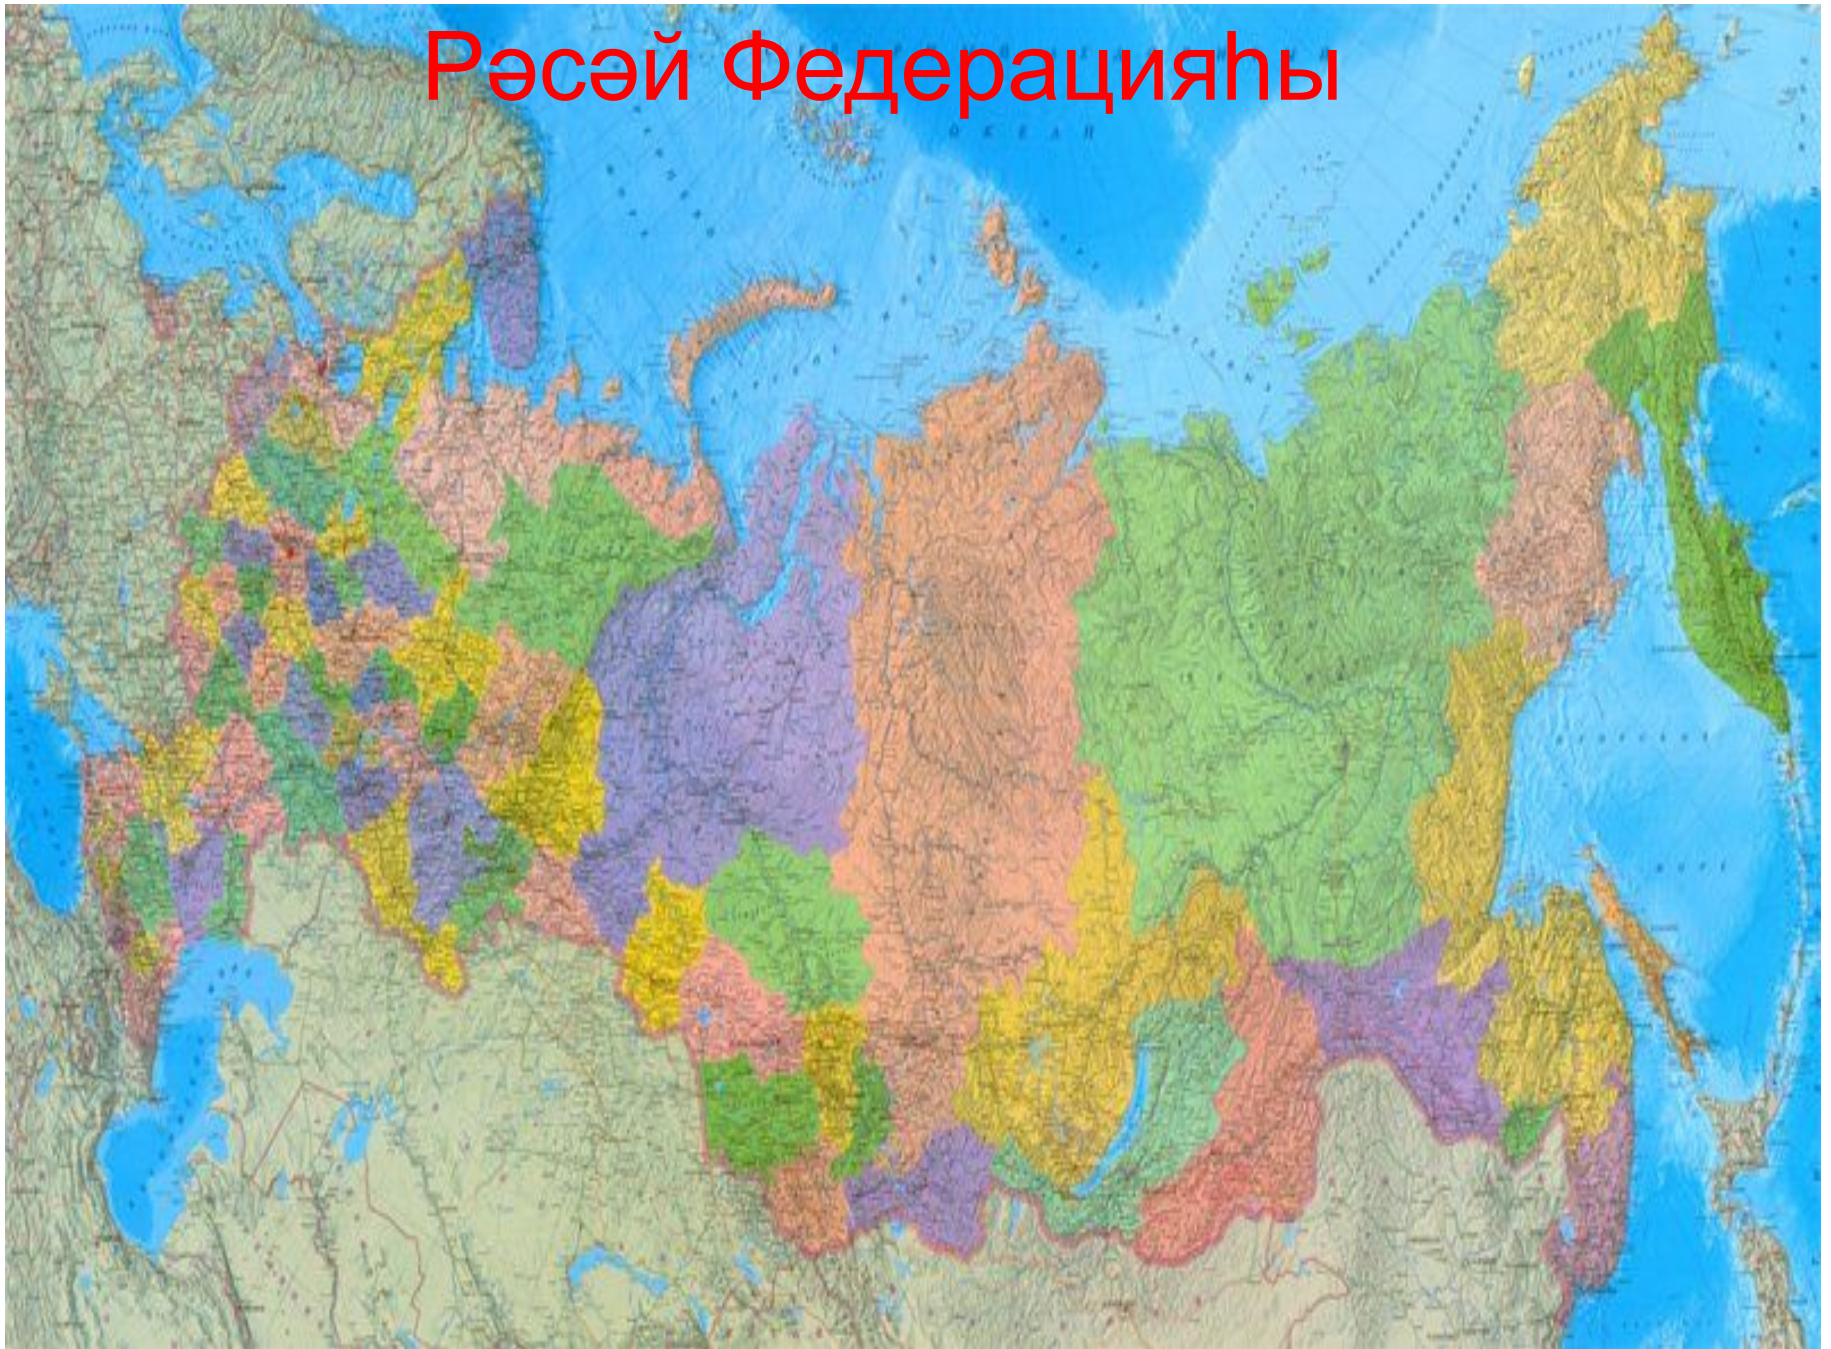

A globe showing the world's continents and oceans. The map of Russia is highlighted in green and pink. The text 'ГЛОБУС РОССИИ' is written across the center of the globe in a large, bold, red font.

ГЛОБУС РОССИИ

Рәсәй Федерацияһы

Башкортостан Республикаһы

М1л19езем – тыу7ан балам

РӘХИМ
ИТЕГЕЗІ

ДОБРО
ПОЖАЛОВАТЬ!

6 август 1958 йыл

М1л19езд1 60000 тир13е кеше й1ш1й

WWW.MELEUZPHOTO.UC02.RU