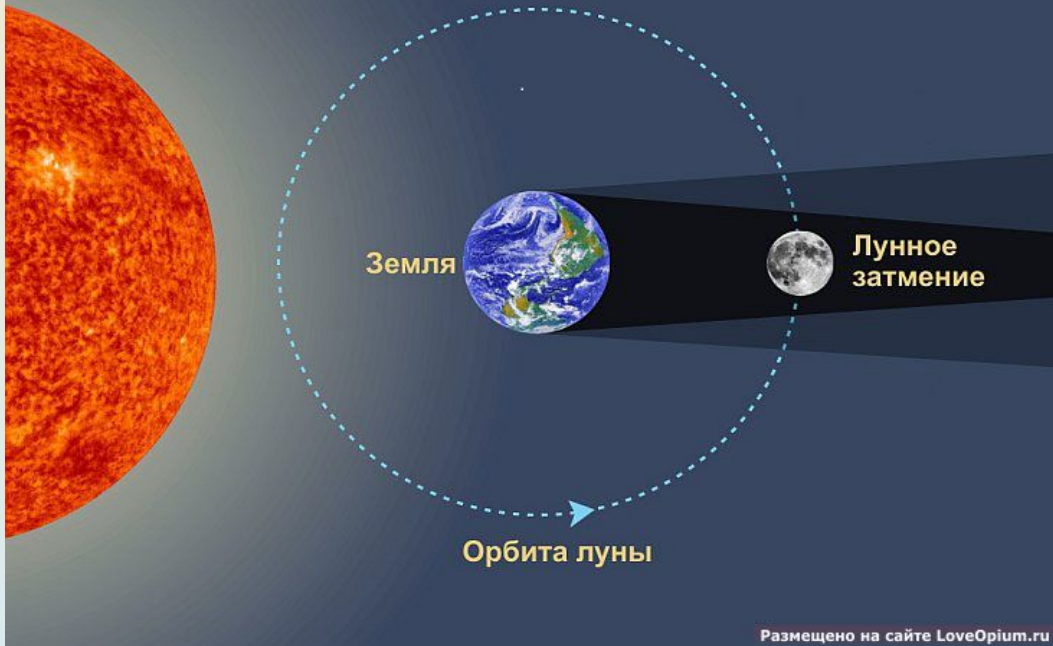

Отгадайте кроссворд

Полярная звезда, которая
на периодической
ночью указывает
на смену полнолуния и
направление на север.
новолуния.

Что такое ГОРИЗОНТ?

Горизонт

- воображаемая граница между небом и землей.

Что видит наблюдатель?

Лунное затмение.

Как происходит лунное затмение

Первое кругосветное путешествие

**Фердинан
Магеллан**

Вид Земли из космоса

Земля имеет форму	шара
Линия горизонта – это	воображаемая граница между небом и землёй.
Шарообразность Земли помогли доказать	Наблюдение за приближающимися предметами.
	Лунное затмение.
	Кругосветное путешествие.
	Снимки из космоса.