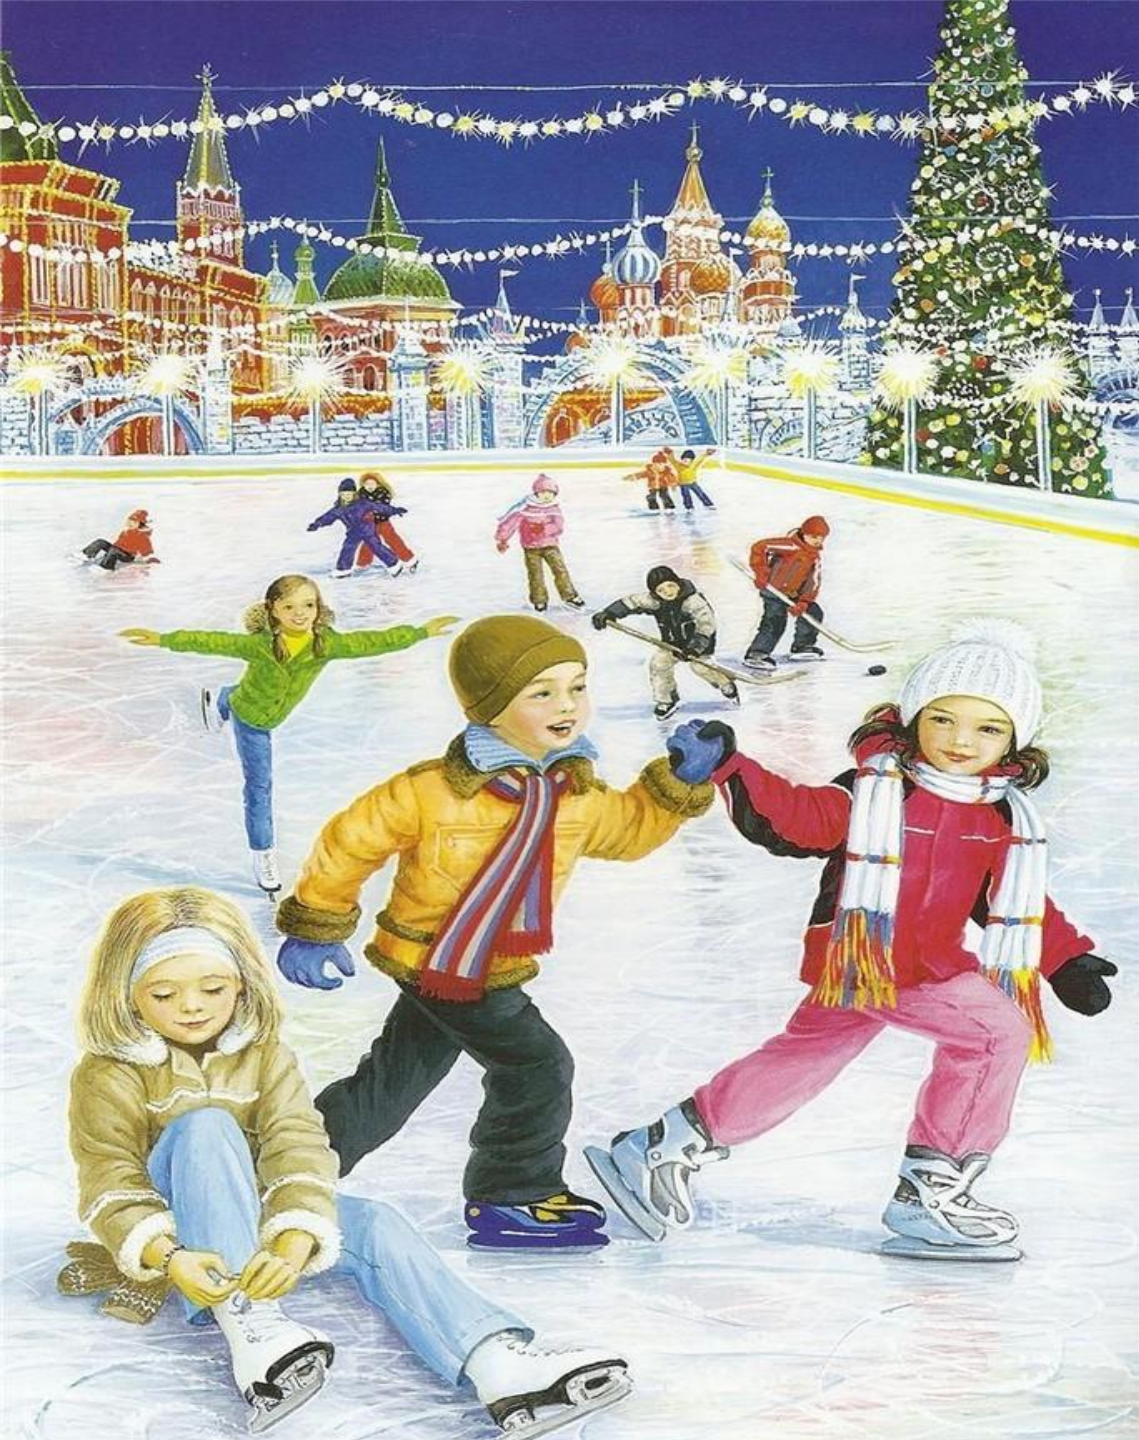

Урок развития речи для
неслышащих учащихся в 1 классе.
Тема «Зимние забавы детей».

Подготовила учитель начальных классов.
Костикова В.В.
ГКОУ РО РОЦОНУ
Февраль.2019 год.

В какие игры дети
играют зимой на улице?

В снежки.

Что делают дети зимой
на улице?

Катаются на санках,
катаются на лыжах,
катаются на коньках.

Кто это?
Это девочка.
Что делает
девочка?
Девочка катается
на санках.

Дети играют в
снежки.

Ребята катаются на
лыжах.

Ребята катаются на
коньках.

Мальчик и
девочка лепят
снеговика.

A person is ice skating on a rink at night. The scene is dramatically lit by a spotlight that illuminates the skater's legs and the ice surface directly in front of them. The rest of the rink and the background are in deep shadow. The skater is wearing dark pants and ice skates. The ice shows some texture and scratches from previous skating.

Всякая здесь может птица
В зимний холод угоститься.
На сучке висит избушка,
Называется... (кормушка)

Бегут по дорожке
Доски да ножки.
(Лыжи)

Всё лето стояли,
Зимы ожидали.
Дождались поры —
Помчались с горы.
(Санки)