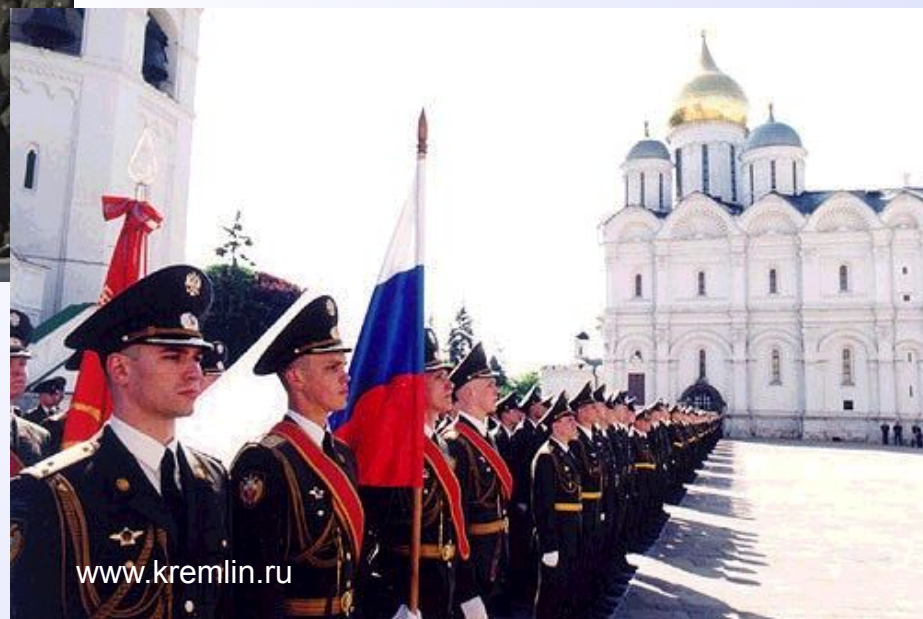

Кремль, Соборная площадь.
Смотр Президентского полка.