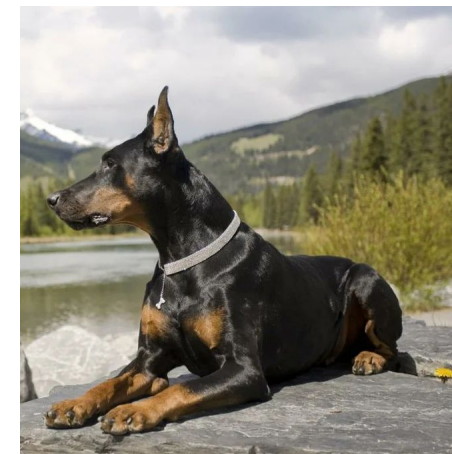

Проект

на тему: собаки

Автор проекта ихсанов амир

Ученик 1класса

Руководитель проекта: Мустафина Г.Т.

2019 год

История появления собак

Раньше было много версий происхождения собак от шакала, койота и волка. Думали, что часть может происходить от шакалов, другая от волков с койотами, отсюда и разнообразие пород. Но, наука не стоит на месте, за последние 5 лет учёные точно узнали от кого на самом деле происходит собака? Специалисты провели генетический анализ и установили, что прямой давний предок собак — древний волк. От него идёт 2 ветви: род собак и волков.

Немецкая овчарка

Мальтийская болонка

такса

Акита-ину

доберман

Йоркширский
терьер

Японский
шпиц

Той-
пудель