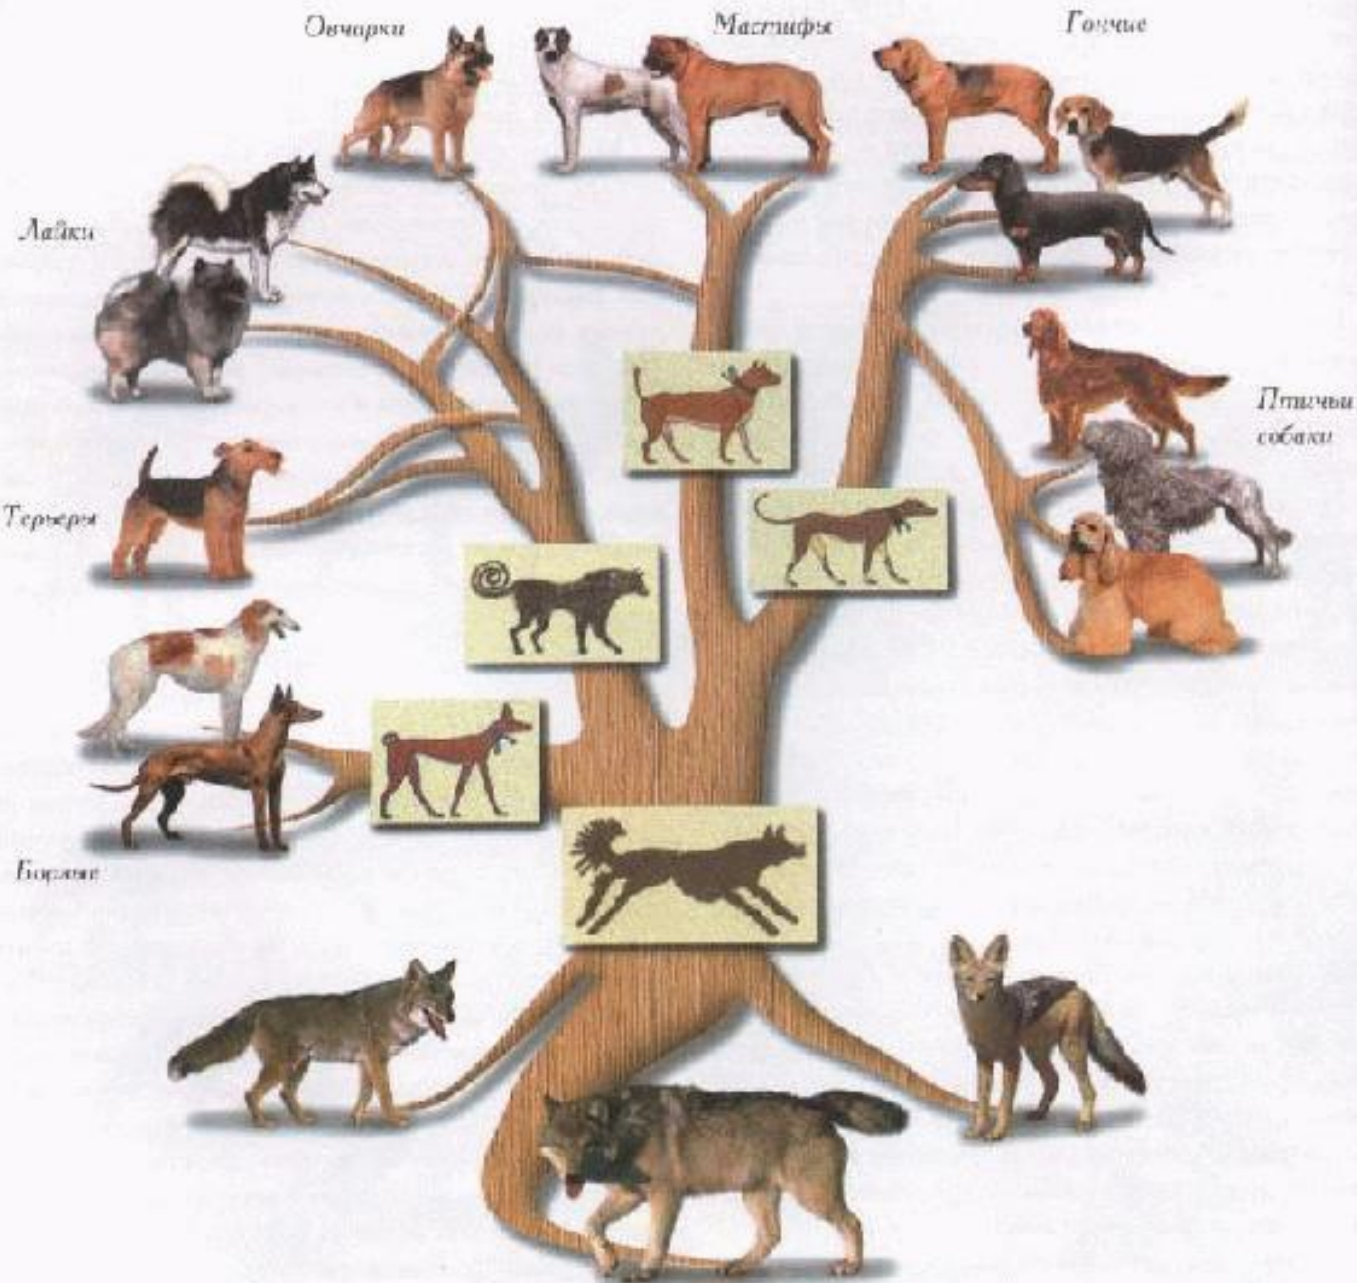

Проект

на тему: собаки

Автор проекта ихсанов амир

Ученик 1класса

Руководитель проекта: Мустафина Г.Т.

2019 год

История появления собак

Раньше было много версий происхождения собак от шакала, койота и волка. Думали, что часть может происходить от шакалов, другая от волков с койотами, отсюда и разнообразие пород. Но, наука не стоит на месте, за последние 5 лет учёные точно узнали от кого на самом деле происходит собака? Специалисты провели генетический анализ и установили, что прямой давний предок собак — древний волк. От него идёт 2 ветви: род собак и волков.

Родословное древо основных породных групп домашних собак

Родословное древо основных породных групп домашних собак

Различные породы собак

пудель
ь

Французский
бульдог

папильон

колли

Чёрный
терьер

Немецкая овчарка

Мальтийская болонка

такса

Акита-ину

доберман

Йоркширский
терьер

Японский
шпиц

Той-
пудель

лабрадо
р

шелти

Пудель-
весельчак

Бордер-
колли

пойнте
р

чихуаху

овчарк

далматин