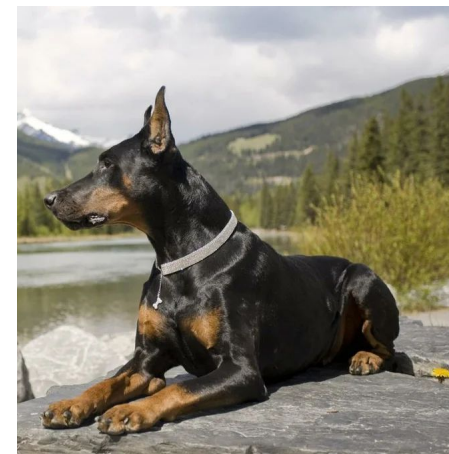

Проект

на тему: собаки

Автор проекта ихсанов амир

Ученик 1класса

Руководитель проекта: Мустафина Г.Т.

2019 год

История появления собак

Раньше было много версий происхождения собак от шакала, койота и волка. Думали, что часть может происходить от шакалов, другая от волков с койотами, отсюда и разнообразие пород. Но, наука не стоит на месте, за последние 5 лет учёные точно узнали от кого на самом деле происходит собака? Специалисты провели генетический анализ и установили, что прямой давний предок собак — древний волк. От него идёт 2 ветви: род собак и волков.

Немецкая овчарка

Мальтийская болонка

такса

Акита-ину

доберман

Йоркширский
терьер

Японский
шпиц

Той-
пудель