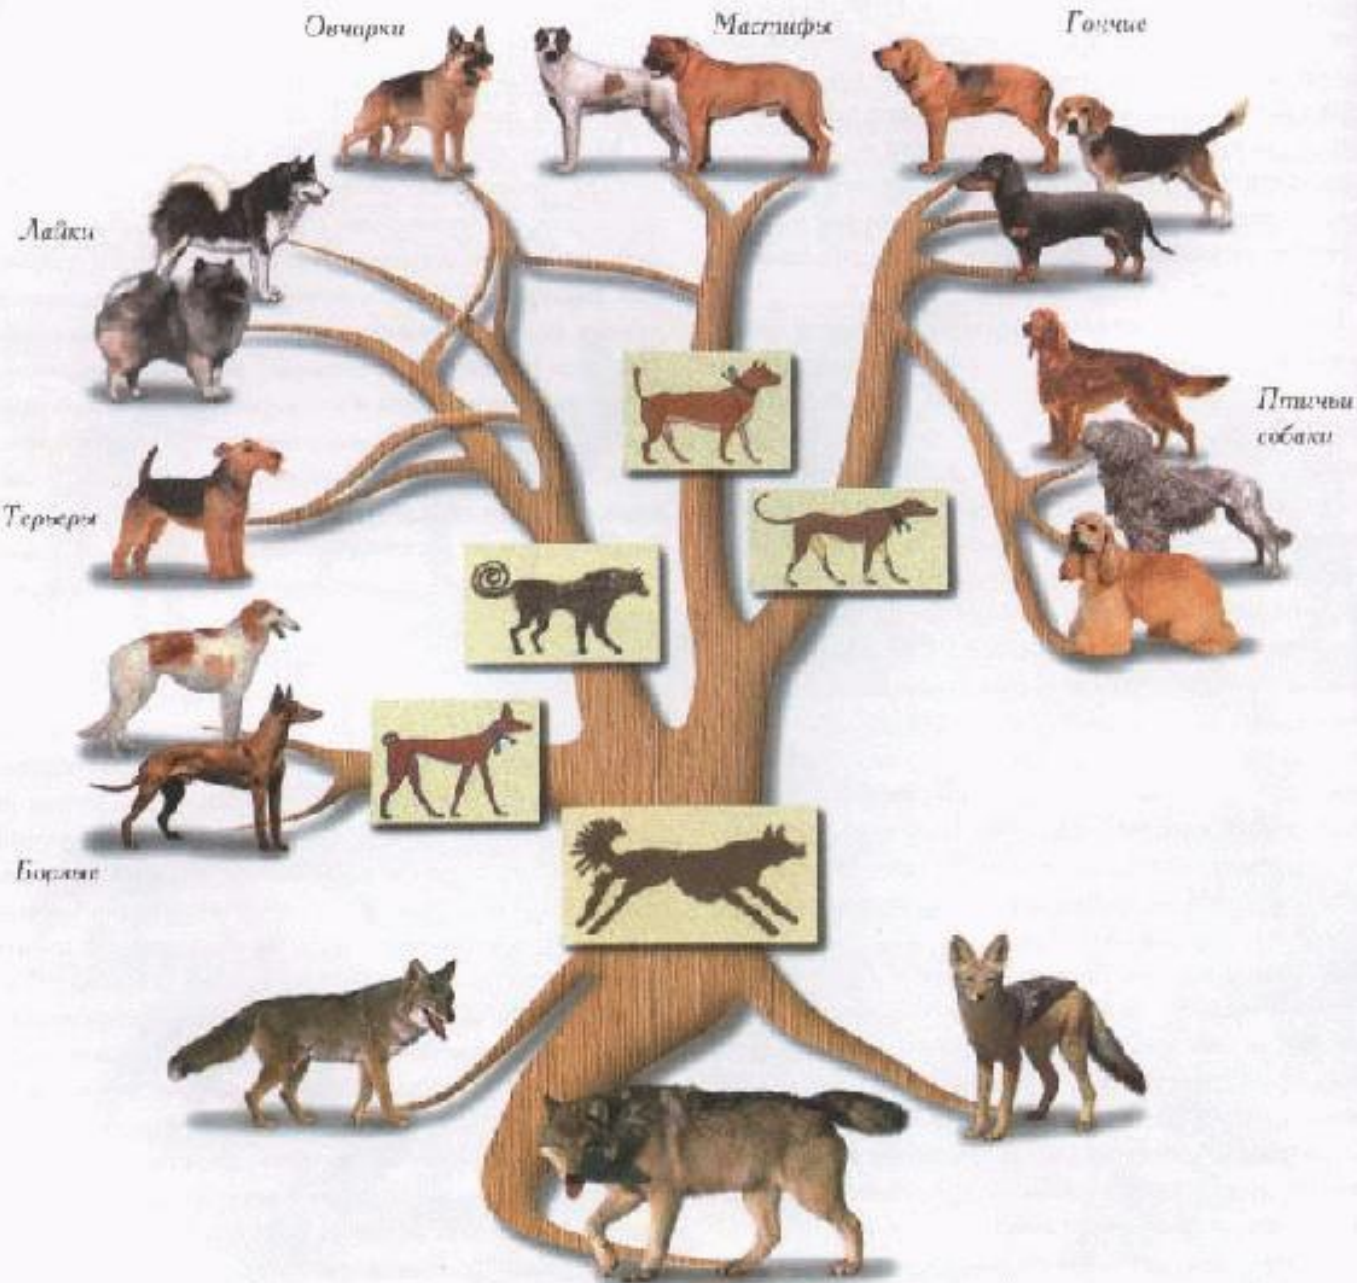

Проект

на тему: собаки

Автор проекта ихсанов амир

Ученик 1класса

Руководитель проекта: Мустафина Г.Т.

2019 год

История появления собак

Раньше было много версий происхождения собак от шакала, койота и волка. Думали, что часть может происходить от шакалов, другая от волков с койотами, отсюда и разнообразие пород. Но, наука не стоит на месте, за последние 5 лет учёные точно узнали от кого на самом деле происходит собака? Специалисты провели генетический анализ и установили, что прямой давний предок собак — древний волк. От него идёт 2 ветви: род собак и волков.

**Родословное
древо
основных
породных
групп
домашних
собак**

Родословное древо основных породных групп домашних собак

Различные породы собак

пудел
ь

Французский
бульдог

папильон

колли

Чёрный
терьер

Немецкая овчарка

Мальтийская болонка

такса

Акита-ину

доберман

Йоркширский
терьер

Японский
шпиц

Той-
пудель

лабрадо
р

шелти

Пудель-
весельчак

Бордер-
колли

пойнте
р

чихуаху
а

овчарк
а

далматин