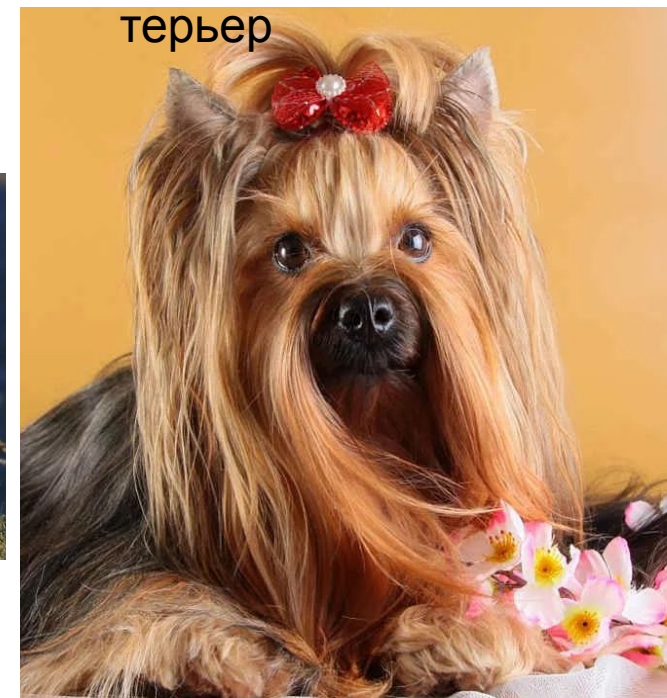

Проект

на тему: собаки

Автор проекта ихсанов амир

Ученик 1класса

Руководитель проекта: Мустафина Г.Т.

2019 год

История появления собак

Раньше было много версий происхождения собак от шакала, койота и волка. Думали, что часть может происходить от шакалов, другая от волков с койотами, отсюда и разнообразие пород. Но, наука не стоит на месте, за последние 5 лет учёные точно узнали от кого на самом деле происходит собака? Специалисты провели генетический анализ и установили, что прямой давний предок собак — древний волк. От него идёт 2 ветви: род собак и волков.

Немецкая овчарка

Мальтийская болонка

такса

Акита-ину

доберман

Йоркширский
терьер

Японский
шпиц

Той-
пудель

лабрадо
р

шелти

Пудель-
весельчак

Бордер-
колли

пойнте
р

чихуаху

овчарк

далматин