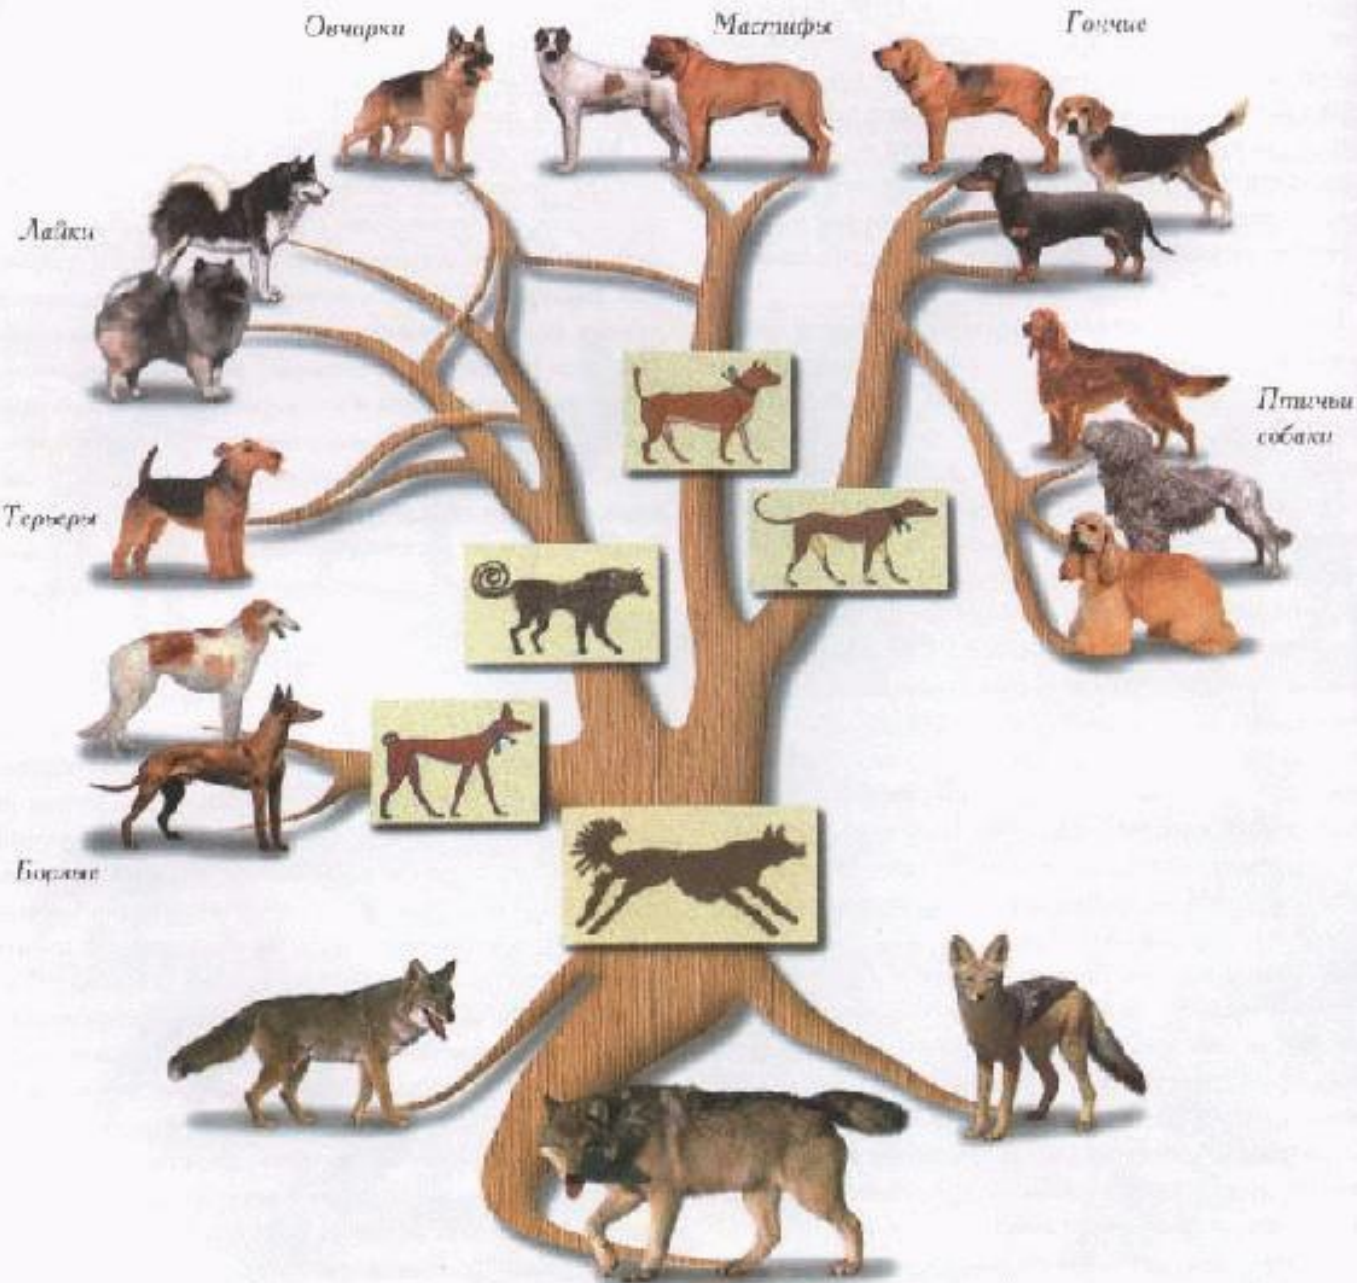

# Проект

на тему: собаки

Автор проекта ихсанов амир

Ученик 1класса

Руководитель проекта: Мустафина Г.Т.

2019 год

# История появления собак

Раньше было много версий происхождения собак от шакала, койота и волка. Думали, что часть может происходить от шакалов, другая от волков с койотами, отсюда и разнообразие пород. Но, наука не стоит на месте, за последние 5 лет учёные точно узнали от кого на самом деле происходит собака? Специалисты провели генетический анализ и установили, что прямой давний предок собак — древний волк. От него идёт 2 ветви: род собак и волков.

Родословное древо основных породных групп домашних собак

**Родословное  
древо  
основных  
породных  
групп  
домашних  
собак**

Пудель-  
весельчак

Бордер-  
колли

пойнте  
р

чихуаху  
а

овчарк  
а

далматин

сенберна  
р

эрдельтерьер