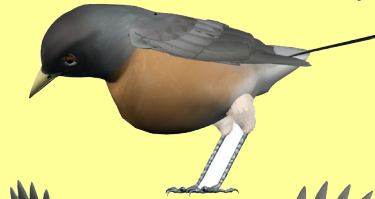

Наши пернатые друзья!

Весна-красна

Детв нмму

**Африканский страус –
самая большая
нелетающая птица на
Земле.**

Самая маленькая птичка – это кубинский колибри-шмель, длина которого 57мм, вес – 1,5г.

A traditional Japanese-style illustration of a pond. The background is a dark, textured blue-grey. In the center, two white swans with long necks and spread wings are swimming. The pond is surrounded by lush greenery, including large green maple leaves and clusters of pink and white cherry blossoms. The overall style is reminiscent of a woodblock print or a traditional Japanese painting.

СКВОРЕЦ

воробей

ласточка

КУКУШКА

СОРОКА

ПЕРЕЛЁТНЫЕ ПТИЦЫ

ЗИМУЮЩИЕ ПТИЦЫ

summer

СЕМЕЧКИ

КЕФИР

Участье примешь ли в этом и ты?

*Я сорвал цветок, и он завял у меня в руках.
Я взял в руки жука, и жук умер у меня в ладони.
Я посадил птицу в клетку, и она погибла...
И тогда я понял, что прикоснуться к красоте
Можно только сердцем!*