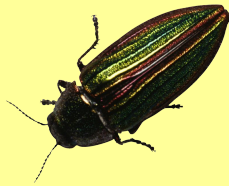

Наши пернатые друзья!

Весна-красна

Детв нмму

**Африканский страус –
самая большая
нелетающая птица на
Земле.**

Самая маленькая птичка – это кубинский колибри-шмель, длина которого 57мм, вес – 1,5г.

A traditional Japanese-style illustration of a pond. The background is a dark, textured blue-grey. In the center, two white swans with long necks and spread wings are swimming. The pond is surrounded by lush greenery, including large green maple leaves and clusters of pink and white cherry blossoms. The overall style is reminiscent of a woodblock print or a traditional Japanese painting.

СКВОРЕЦ

воробей

ласточка

КУКУШКА

СОРОКА

ПЕРЕЛЁТНЫЕ ПТИЦЫ

ЗИМУЮЩИЕ ПТИЦЫ

summer

СЕМЕЧКИ

КЕФИР

Участье примешь ли в этом и ты?

*Я сорвал цветок, и он завял у меня в руках.
Я взял в руки жука, и жук умер у меня в ладони.
Я посадил птицу в клетку, и она погибла...
И тогда я понял, что прикоснуться к красоте
Можно только сердцем!*