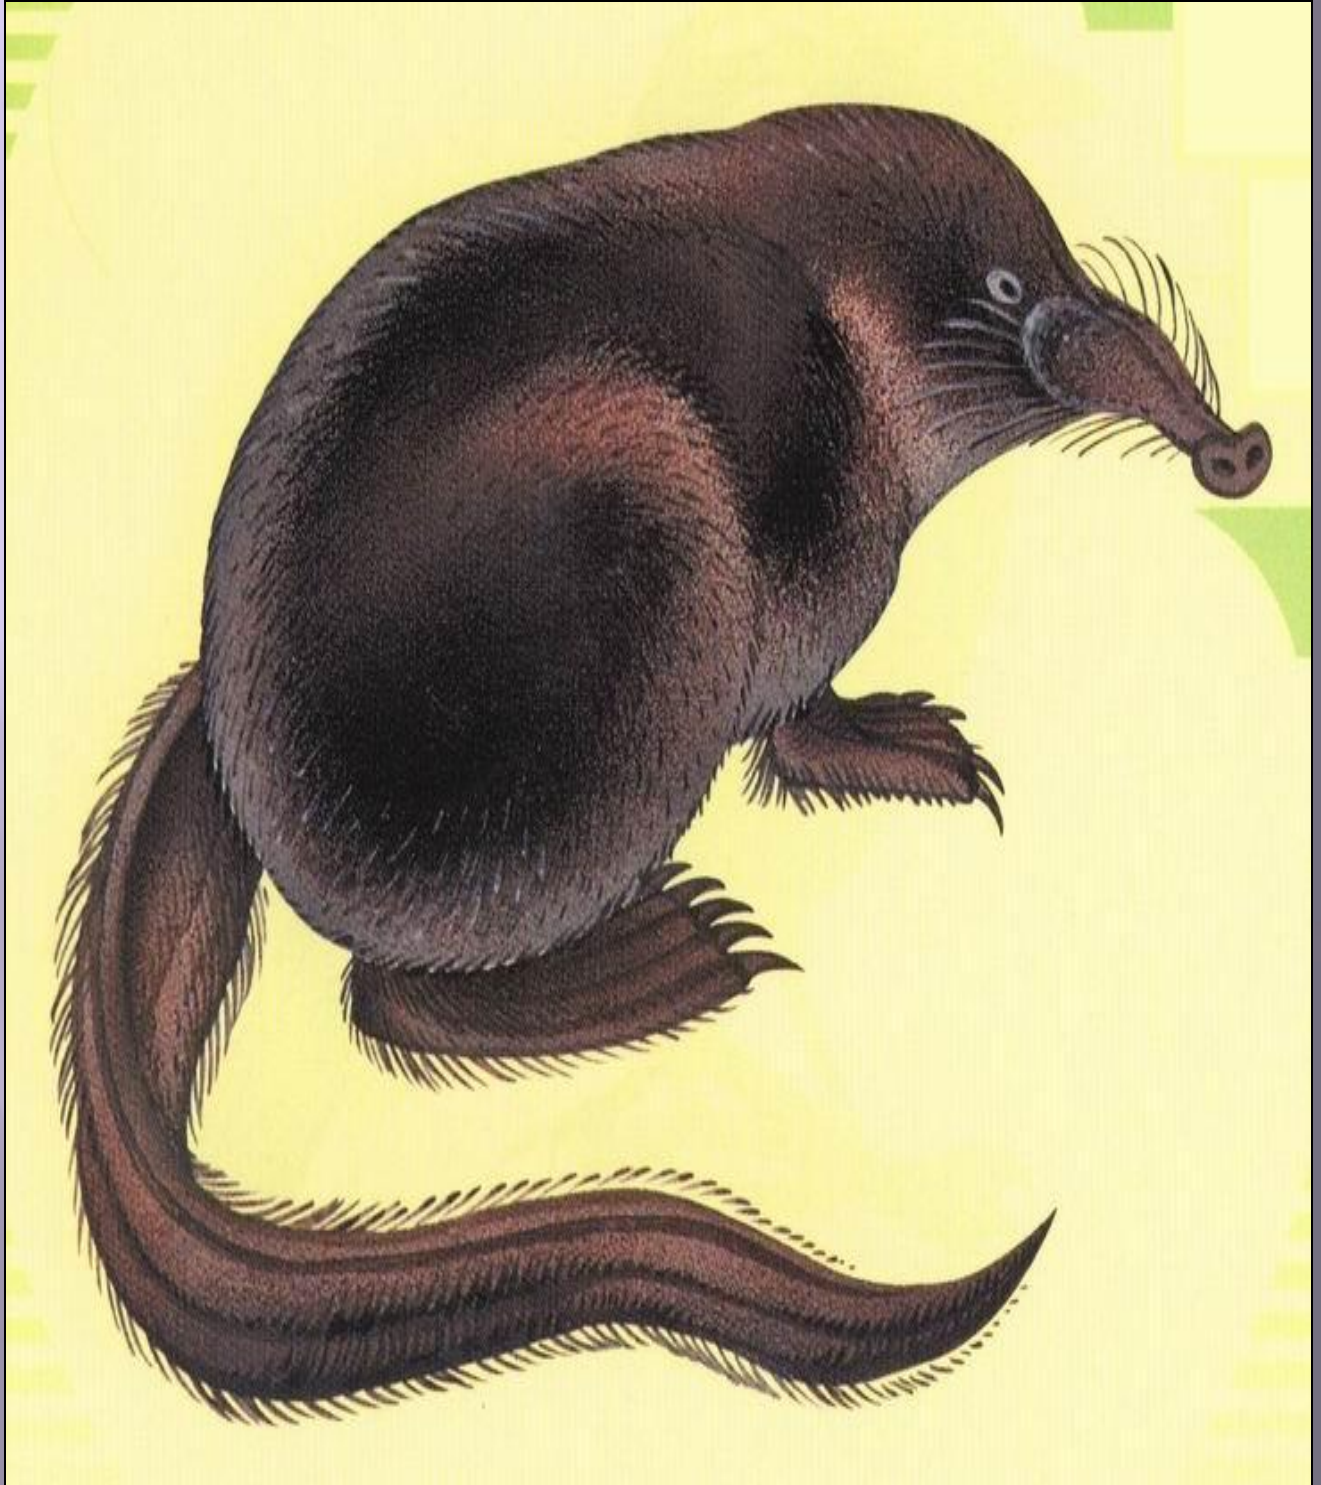

КРАСНАЯ КНИГА ВОЛГОГРАДСКОЙ ОБЛАСТИ

КРАСНАЯ КНИГА

ВОЛГОГРАДСКОЙ ОБЛАСТИ

НАСЕКОМЫЕ

Бабочка МНЕМОЗИНА

Бабочка малиновая орденская лента

Бабочка поликсена

Бабочка медведица Госпожа

Бабочка **махаон**

Жук шелкоун ржаво-красный

Жук олень

Жук жужелица красотел пахучий

Богомол боливария короткокрылая

Аскалаф пестрый

Бронзовка гладкая

Стрекоза дозорщик император

Кузнечик дыбка степная

Бабочка зорька- зегрис

звери

Полуденная песчанка

Русская выхухоль

Хорек перевязка

Летучая мышь

гигантская вечерница

Мохноногий тушканчик

пресмыкающиеся

Полоз **желтобрюхий**

Полз желтобрюхий

Полоз **четырёхполосый**

Гадюка **Никольского**

Гадюка **Никольского**

Ящерица **круглоголовка- вертихвостка**