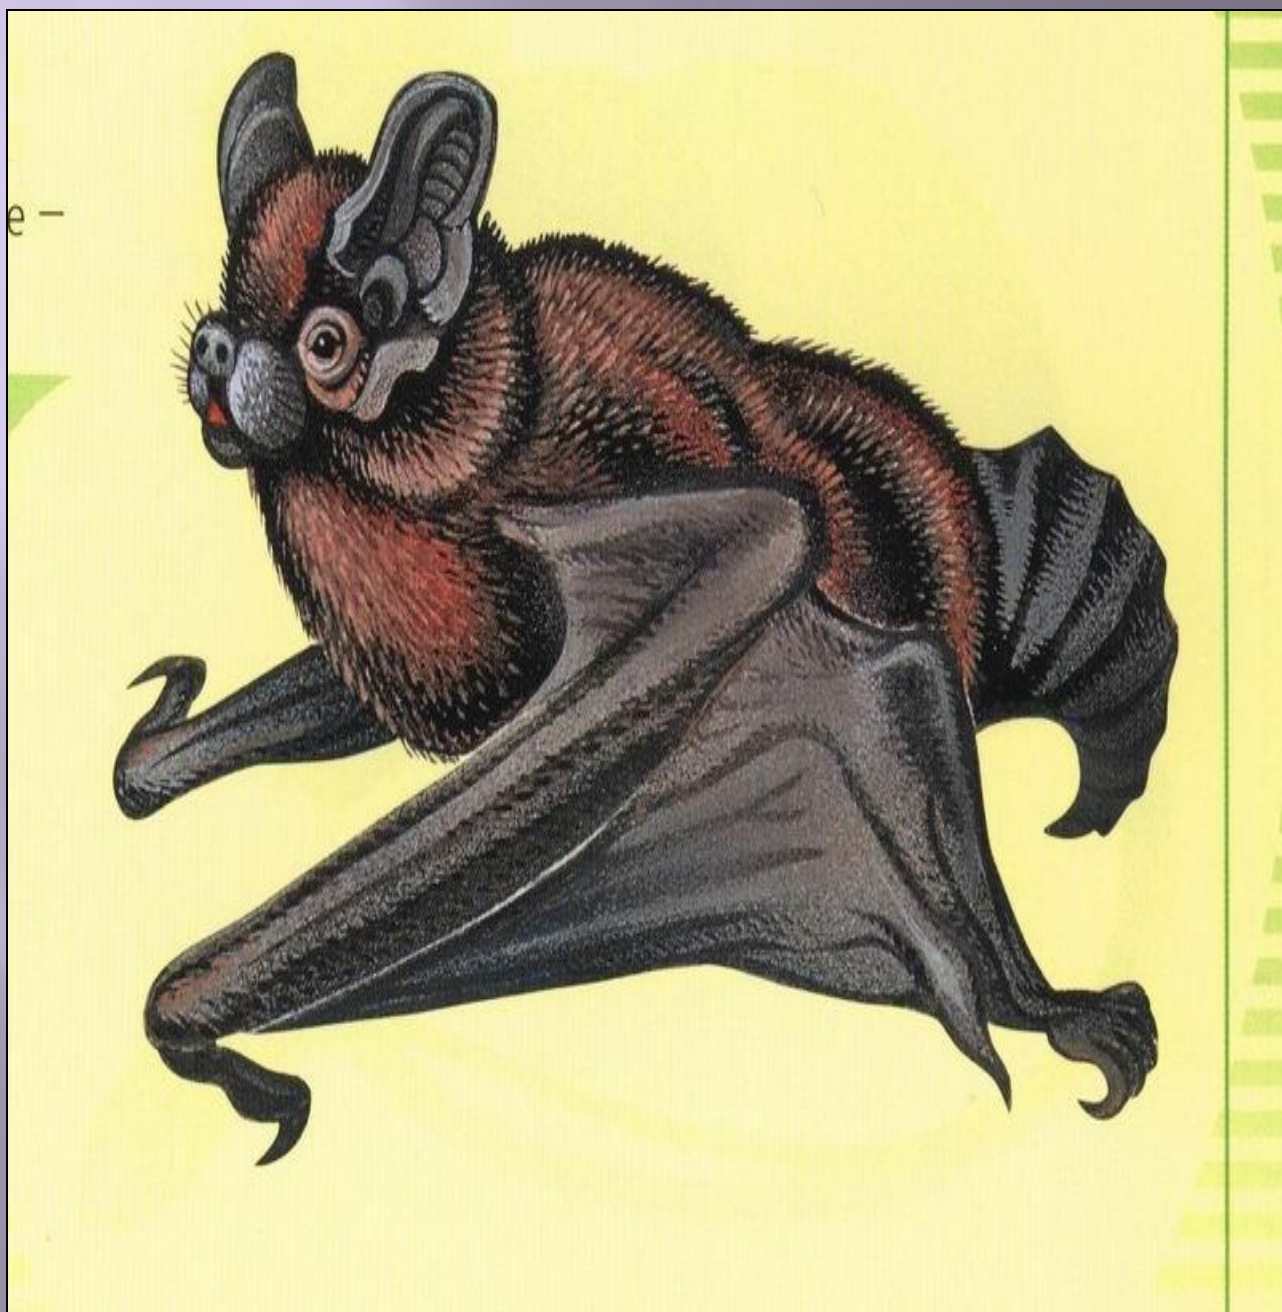

КРАСНАЯ КНИГА ВОЛГОГРАДСКОЙ ОБЛАСТИ

КРАСНАЯ КНИГА

ВОЛГОГРАДСКОЙ ОБЛАСТИ

НАСЕКОМЫЕ

Бабочка МНЕМОЗИНА

Бабочка малиновая орденская лента

Бабочка поликсена

Бабочка медведица Госпожа

Бабочка **махаон**

Жук шелкоун ржаво-красный

Жук олень

Жук жужелица красотел пахучий

Богомол боливария короткокрылая

Аскалаф пестрый

Бронзовка гладкая

Стрекоза дозорщик император

Кузнечик дыбка степная

Бабочка зорька- зегрис

звери

Полуденная песчанка

Русская выхухоль

Хорек перевязка

Летучая мышь

гигантская вечерница

Мохноногий тушканчик

пресмыкающиеся

Полоз **желтобрюхий**

Полз желтобрюхий

Полоз **четырёхполосый**

Гадюка **Никольского**

Гадюка **Никольского**

Ящерица **круглоголовка- вертихвостка**