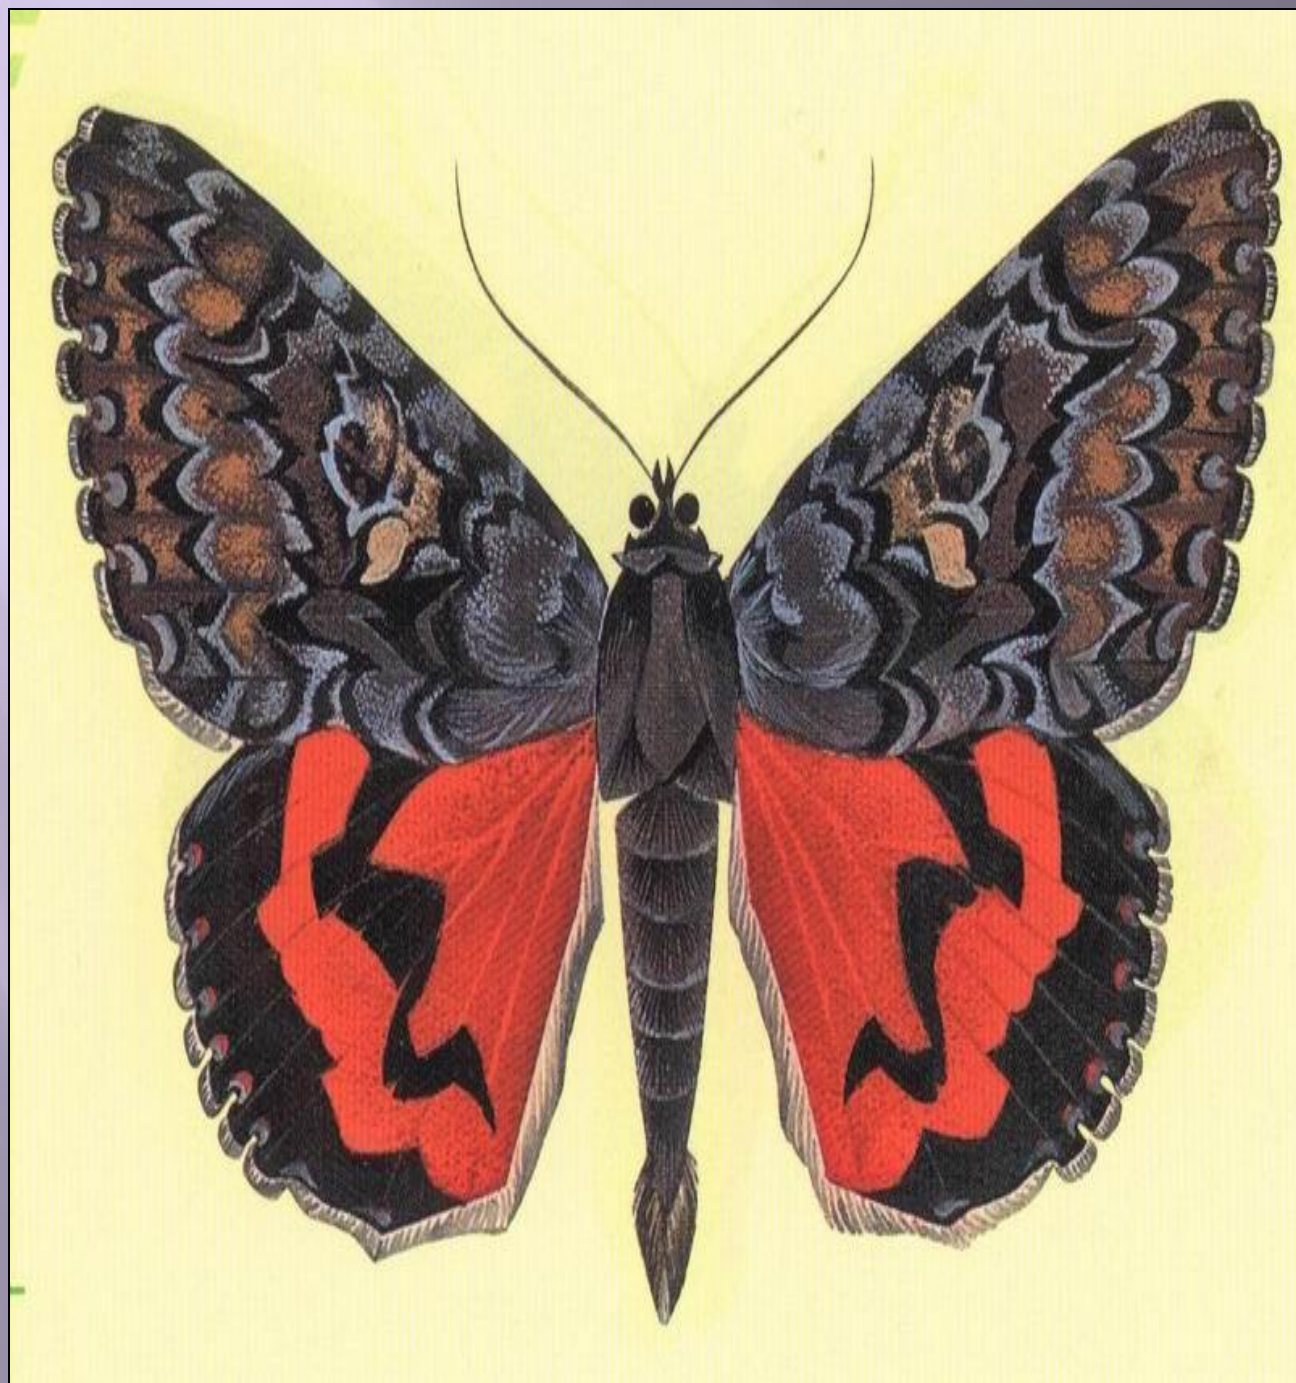

КРАСНАЯ КНИГА ВОЛГОГРАДСКОЙ ОБЛАСТИ

КРАСНАЯ КНИГА

ВОЛГОГРАДСКОЙ ОБЛАСТИ

НАСЕКОМЫЕ

Бабочка МНЕМОЗИНА

Бабочка малиновая орденская лента

Бабочка поликсена

Бабочка медведица Госпожа

Бабочка **махаон**

Жук шелкоун ржаво-красный

Жук олень

Жук жужелица красотел пахучий

Богомол боливария короткокрылая

Аскалаф пестрый

Бронзовка гладкая

Стрекоза дозорщик император

Кузнечик дыбка степная

Бабочка зорька- зегрис

звери

Полуденная песчанка

Русская выхухоль

Хорек перевязка

Летучая мышь

гигантская вечерница