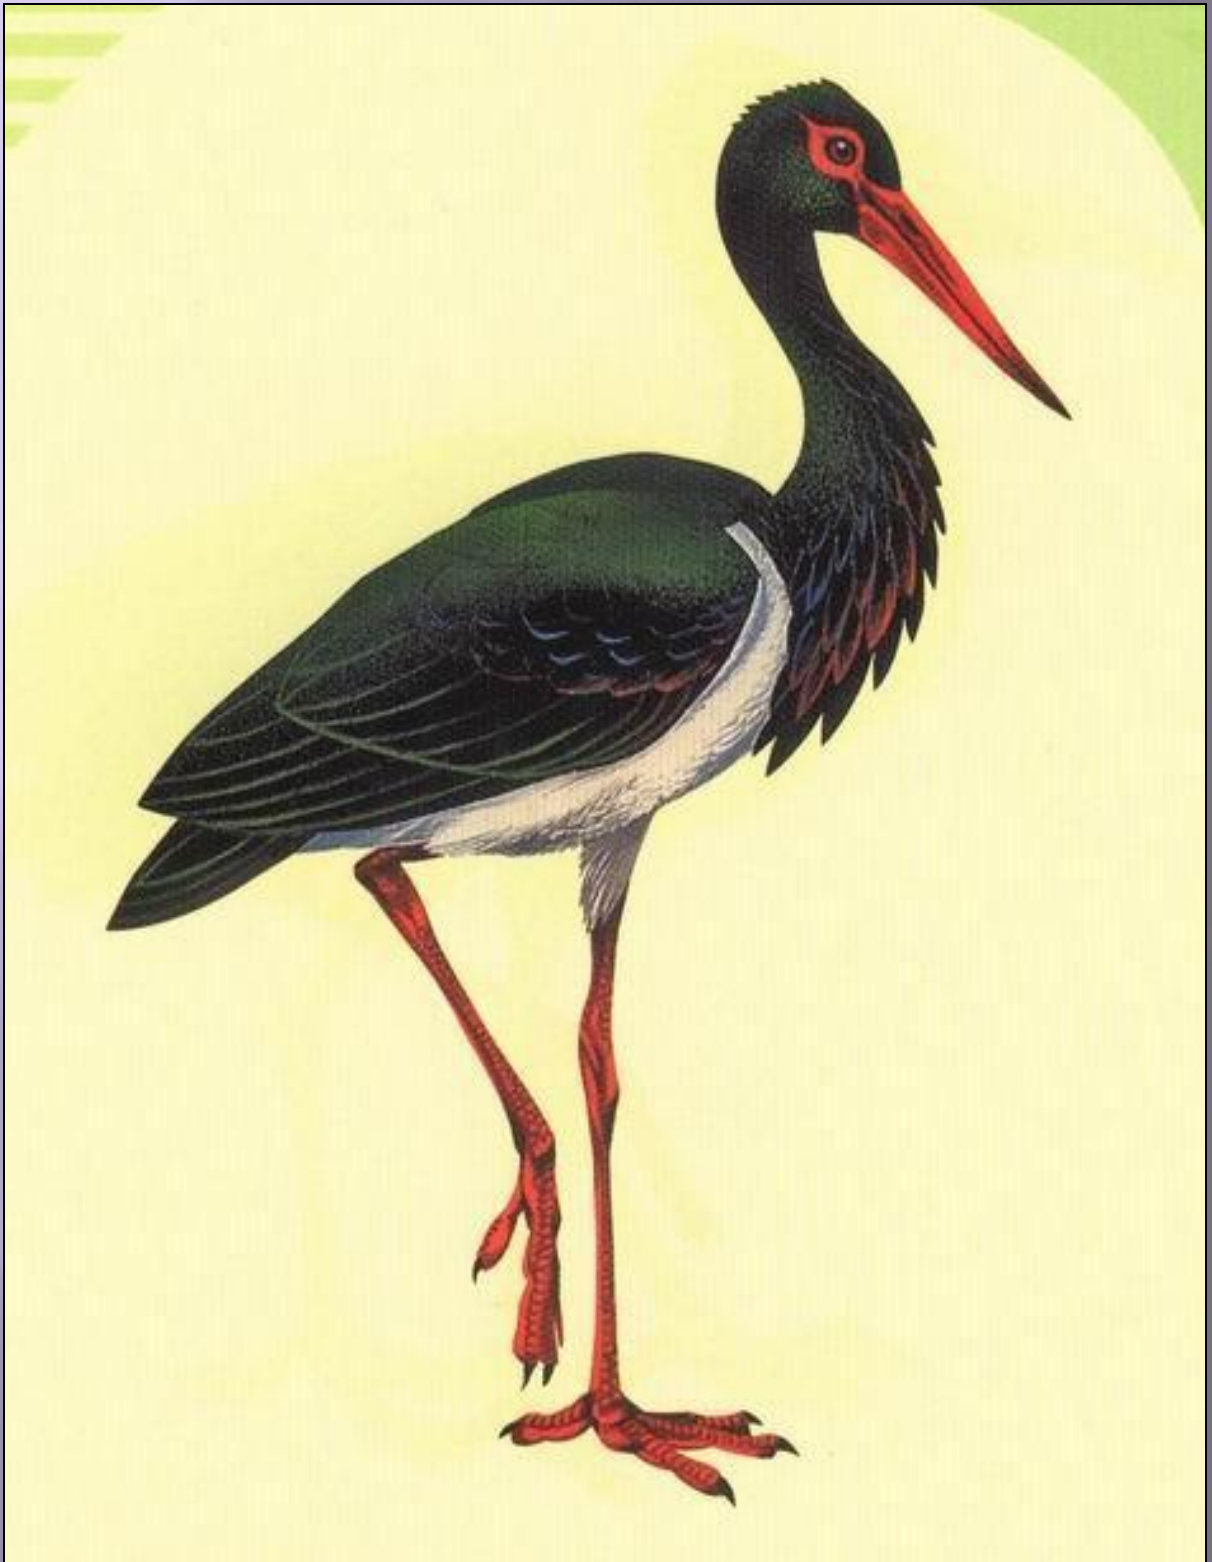

КРАСНАЯ КНИГА ВОЛГОГРАДСКОЙ ОБЛАСТИ

КРАСНАЯ КНИГА

ВОЛГОГРАДСКОЙ ОБЛАСТИ

НАСЕКОМЫЕ

Бабочка МНЕМОЗИНА

Бабочка малиновая орденская лента

Бабочка поликсена

Бабочка медведица Госпожа

Кузнечик дыбка степная

Бабочка зорька- зегрис

звери

Полуденная песчанка

Русская выхухоль

Хорек перевязка

Летучая мышь

гигантская вечерница

Ящерица **круглоголовка- вертихвостка**

ПТИЦЫ

Розовый пеликан

Черный аист

Белый аист

Степной орел

Желтая цапля

Серый журавль

Толстая перловица