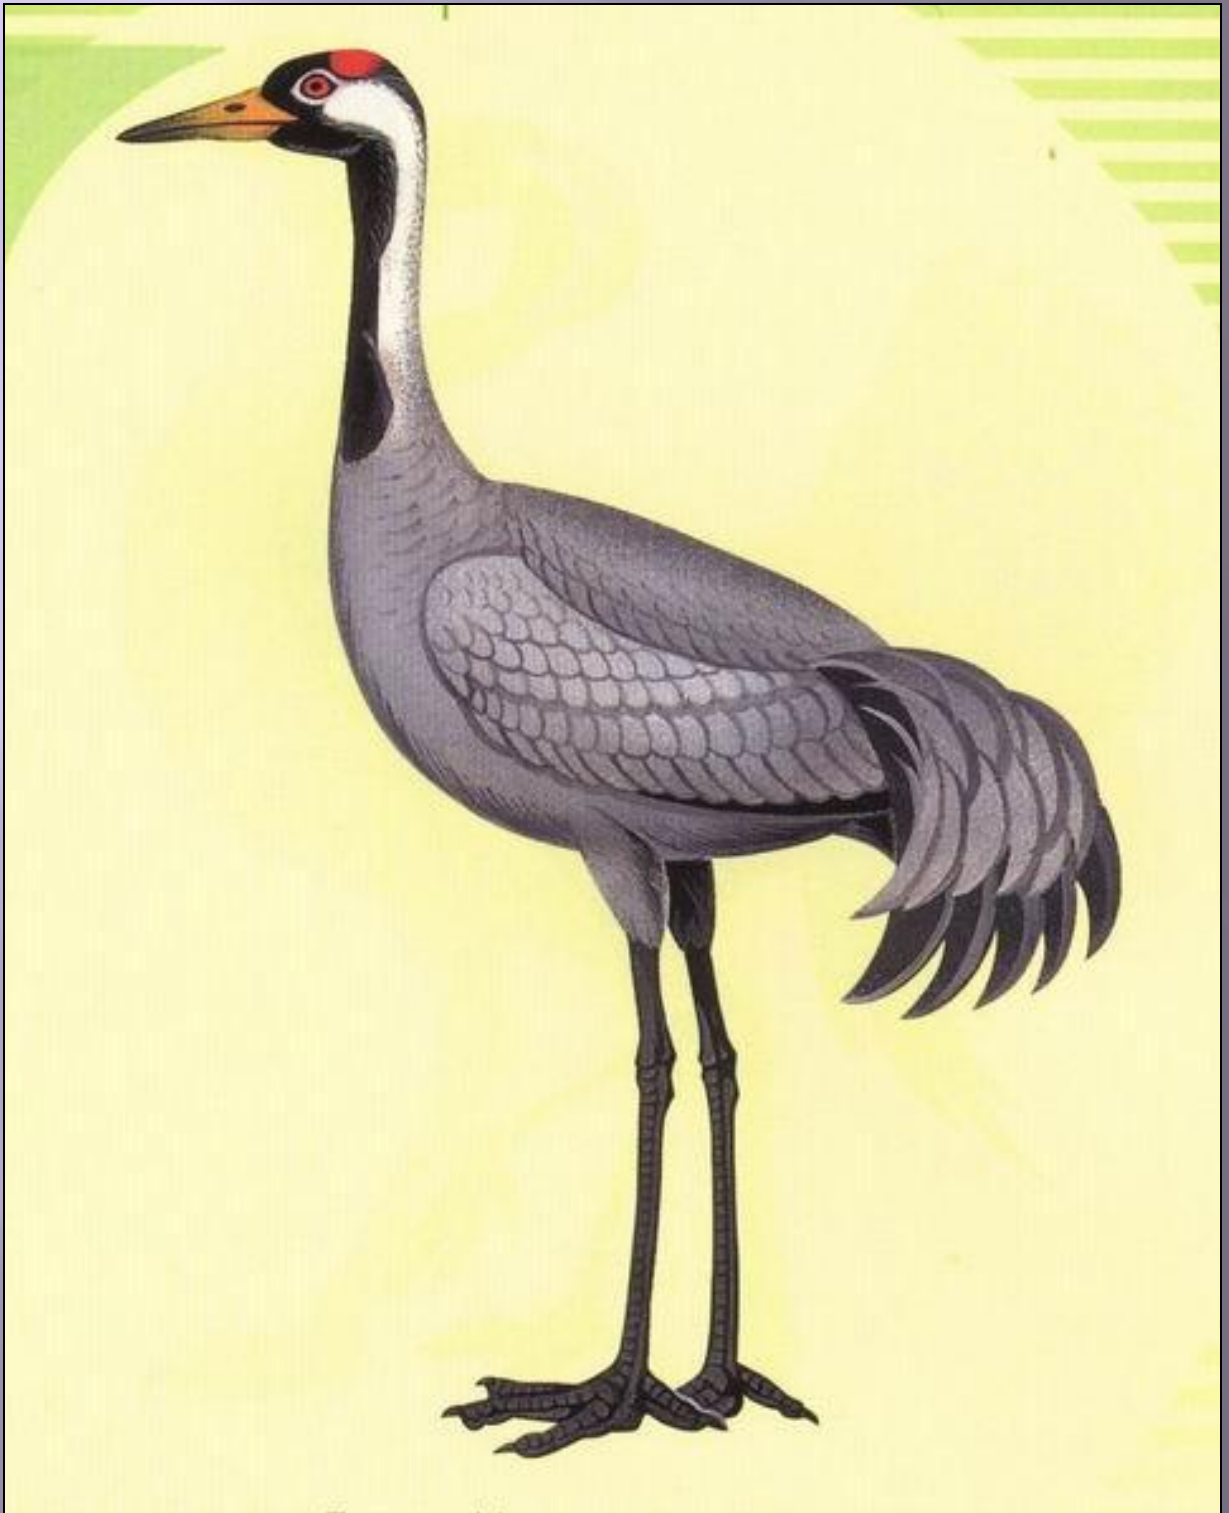

КРАСНАЯ КНИГА ВОЛГОГРАДСКОЙ ОБЛАСТИ

КРАСНАЯ КНИГА

ВОЛГОГРАДСКОЙ ОБЛАСТИ

НАСЕКОМЫЕ

Бабочка МНЕМОЗИНА

Бабочка малиновая орденская лента

Бабочка поликсена

Бабочка медведица Госпожа

Кузнечик дыбка степная

Бабочка зорька- зегрис

звери

Полуденная песчанка

Русская выхухоль

Хорек перевязка

Летучая мышь

гигантская вечерница

Ящерица **круглоголовка- вертихвостка**

ПТИЦЫ

Розовый пеликан

Черный аист

Белый аист

Степной орел

Желтая цапля

Серый журавль

Толстая перловица