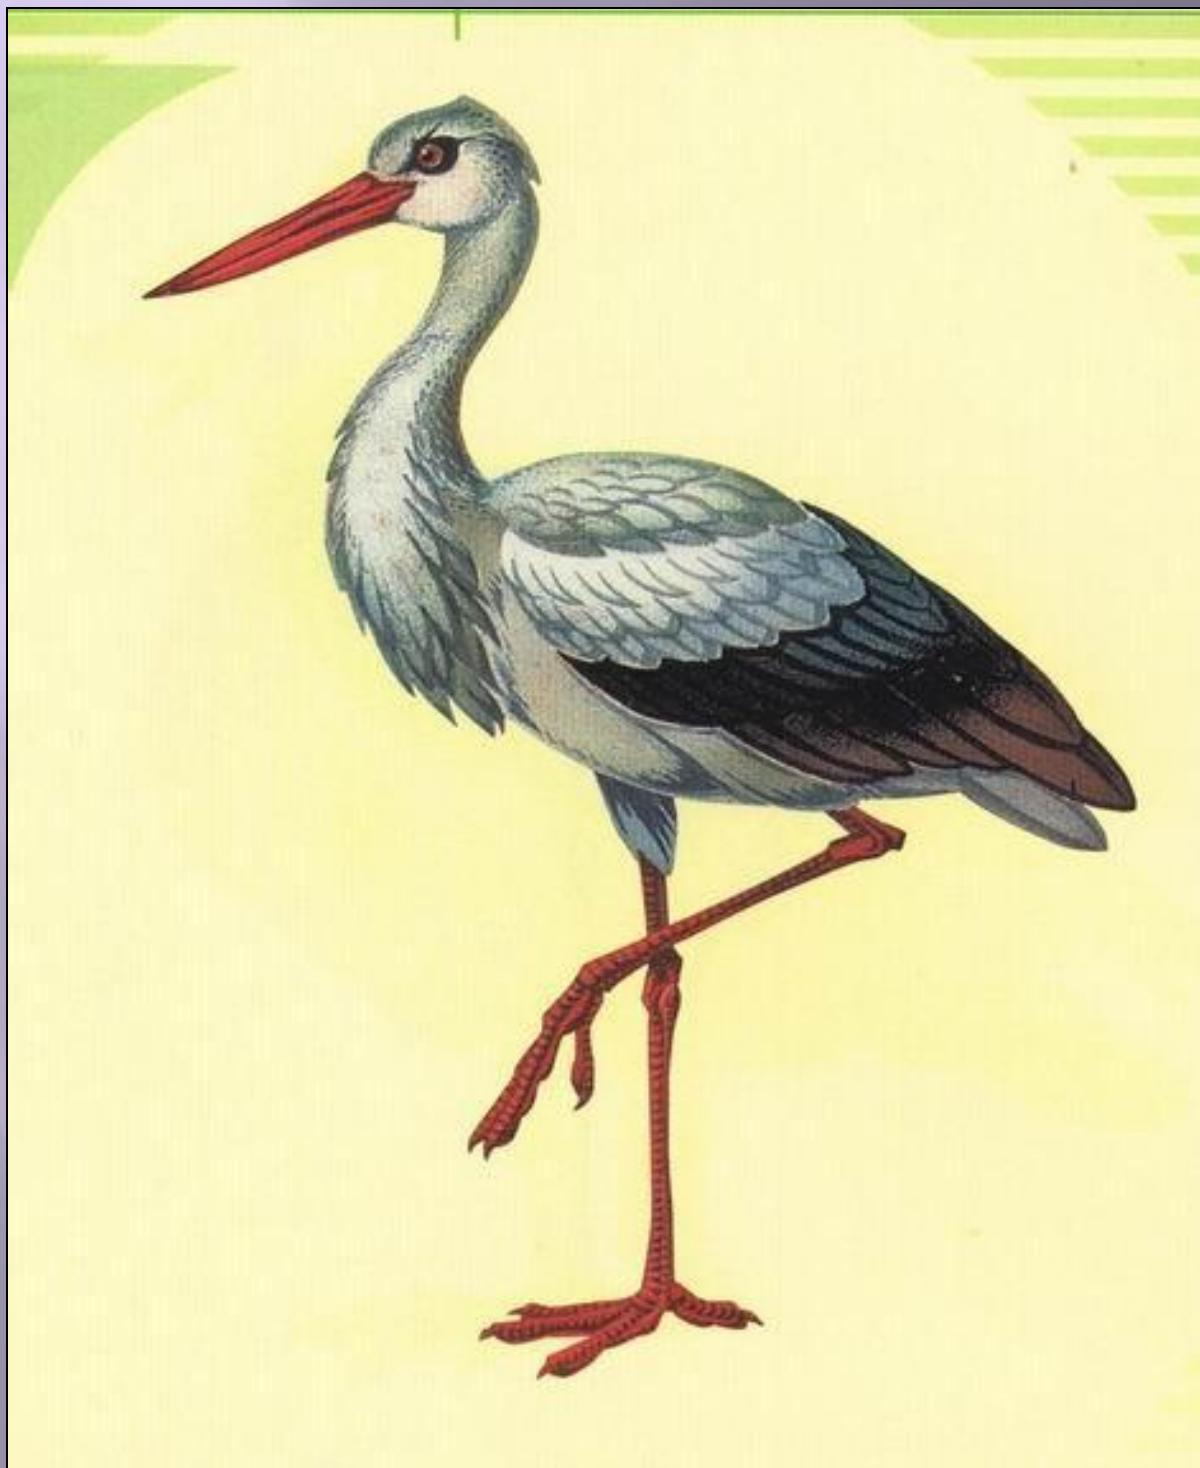

КРАСНАЯ КНИГА ВОЛГОГРАДСКОЙ ОБЛАСТИ

КРАСНАЯ КНИГА

ВОЛГОГРАДСКОЙ ОБЛАСТИ

НАСЕКОМЫЕ

Бабочка МНЕМОЗИНА

Бабочка малиновая орденская лента

Бабочка поликсена

Бабочка медведица Госпожа

Кузнечик дыбка степная

Бабочка зорька- зегрис

звери

Полуденная песчанка

Русская выхухоль

Хорек перевязка

Летучая мышь

гигантская вечерница

Ящерица **круглоголовка- вертихвостка**

ПТИЦЫ

Розовый пеликан

Черный аист

Белый аист

Степной орел

Желтая цапля

Серый журавль

Толстая перловица