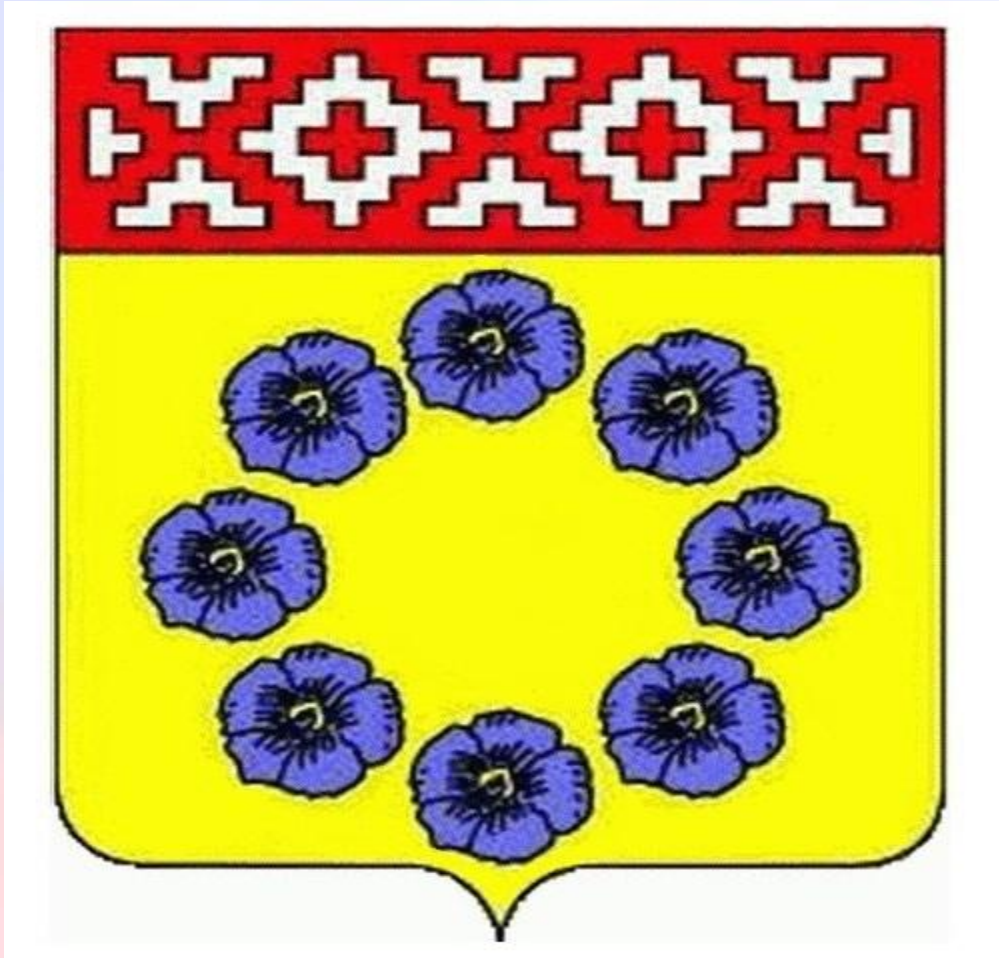

Урок
окружающего
мира
На тему
«Славные
символы России»

The background features the colors of the Russian flag: white at the top, light blue in the middle, and pink at the bottom. On the left side, there is a circular graphic element with a black outline, containing the blue, white, and red colors of the Russian flag. The text is centered on the right side of the image.

Ответьте на на
вопрос:

- Что для
человека
Родина? С чего
она начинается?

**Какие символы
нашего
государства вам
знакомы?**

МЕДВЕДЬ – СИМВОЛ СИЛЫ И МУЖЕСТВА

- Медведь выбран символом-животным нашей страны. Сделано это не случайно, ведь косолапый на российских просторах всегда считался царем леса. Наш бурый мишка с виду кажется неповоротливым увальнем, способным лишь реветь да улы разорять. На самом деле это умный зверь, которому нет равных по силе. Недаром именно медведя почитали древние русичи. Они изготавливали множественные тотемы в виде медведя и верили, что такой оберег обязательно защитит их от врагов, даст силу в бою.

Русская шапка - ушанка

Валенки

Теплые удобные валенки мои.
Сделаны из шерсти, мех у них внутри.
Я надену валенки, в лес пойду гулять.
Буду я с ребятами в них в снежки играть

*Матрешка – символ
российской национальной культуры*