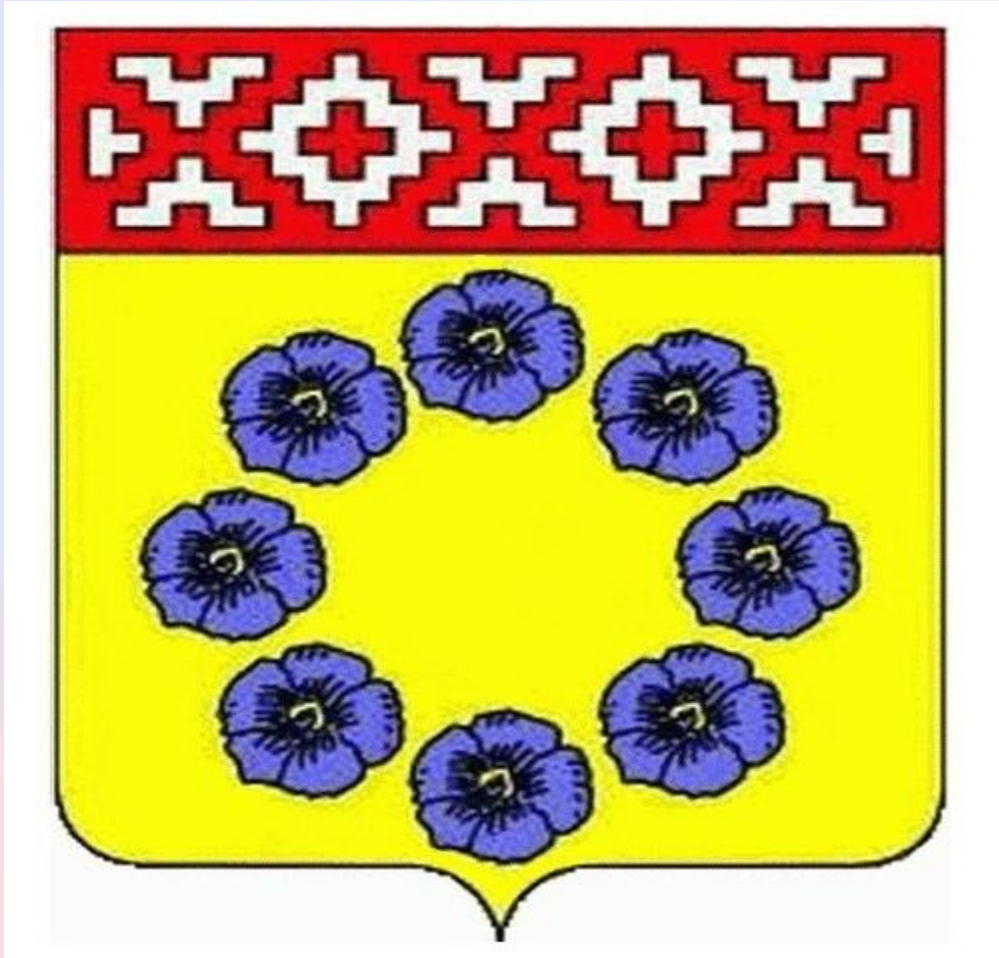

Урок  
окружающего  
мира  
На тему  
«Славные  
символы России»

The background features the colors of the Russian flag: white at the top, light blue in the middle, and pink at the bottom. On the left side, there is a circular graphic element with a black outline, containing the blue, white, and red colors of the Russian flag. The text is centered on the right side of the image.

Ответьте на на  
вопрос:

- Что для  
человека  
Родина? С чего  
она начинается?

**Какие символы  
нашего  
государства вам  
знакомы?**

# МЕДВЕДЬ – СИМВОЛ СИЛЫ И МУЖЕСТВА

- Медведь выбран символом-животным нашей страны. Сделано это не случайно, ведь косолапый на российских просторах всегда считался царем леса. Наш бурый мишка с виду кажется неповоротливым увальнем, способным лишь реветь да улы разорять. На самом деле это умный зверь, которому нет равных по силе. Недаром именно медведя почитали древние русичи. Они изготавливали множественные тотемы в виде медведя и верили, что такой оберег обязательно защитит их от врагов, даст силу в бою.