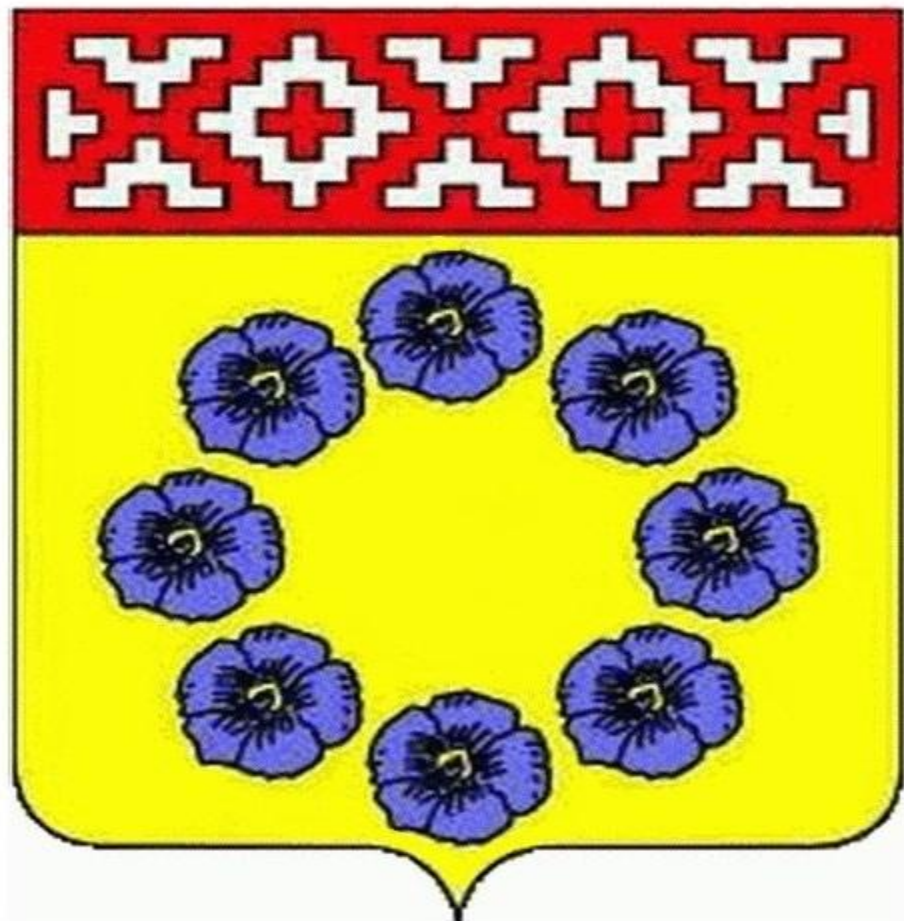

Урок
окружающего
мира
На тему
«Славные
символы России»

The background features the colors of the Russian flag: white at the top, light blue in the middle, and pink at the bottom. On the left side, there is a circular graphic element with a black outline, containing the blue, white, and red colors of the Russian flag. The text is centered on the right side of the image.

Ответьте на на
вопрос:

- Что для
человека
Родина? С чего
она начинается?

**Какие символы
нашего
государства вам
знакомы?**

МЕДВЕДЬ – СИМВОЛ СИЛЫ И МУЖЕСТВА

- Медведь выбран символом-животным нашей страны. Сделано это не случайно, ведь косолапый на российских просторах всегда считался царем леса. Наш бурый мишка с виду кажется неповоротливым увальнем, способным лишь реветь да улы разорять. На самом деле это умный зверь, которому нет равных по силе. Недаром именно медведя почитали древние русичи. Они изготавливали множественные тотемы в виде медведя и верили, что такой оберег обязательно защитит их от врагов, даст силу в бою.

Русская шапка - ушанка

Валенки

Теплые удобные валенки мои.
Сделаны из шерсти, мех у них внутри.
Я надену валенки, в лес пойду гулять.
Буду я с ребятами в них в снежки играть

*Матрешка – символ
российской национальной культуры*