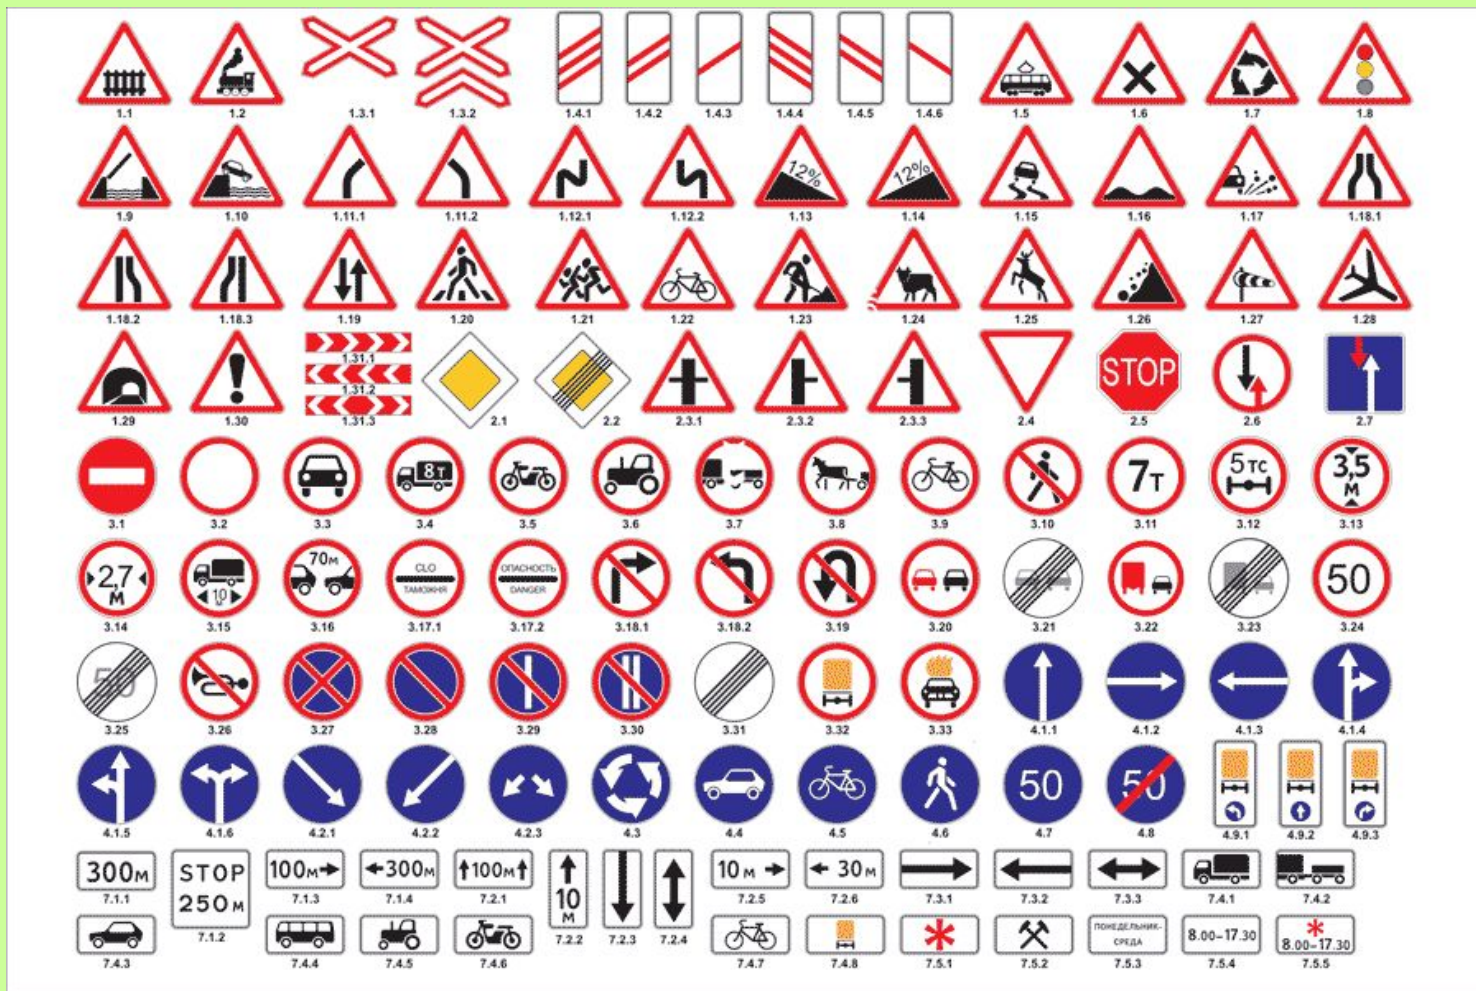

Школа пешеходных наук

Светофор

Дорожные знаки

Пешеходный переход

Круговое движение

Подача звукового сигнала запрещена

Прочие опасности

Скользкая дорога

Велосипедная дорожка

Физкультминутка

Дорога

Светофор

Тротуар

Зебра

Дорожные знаки

Перекресток