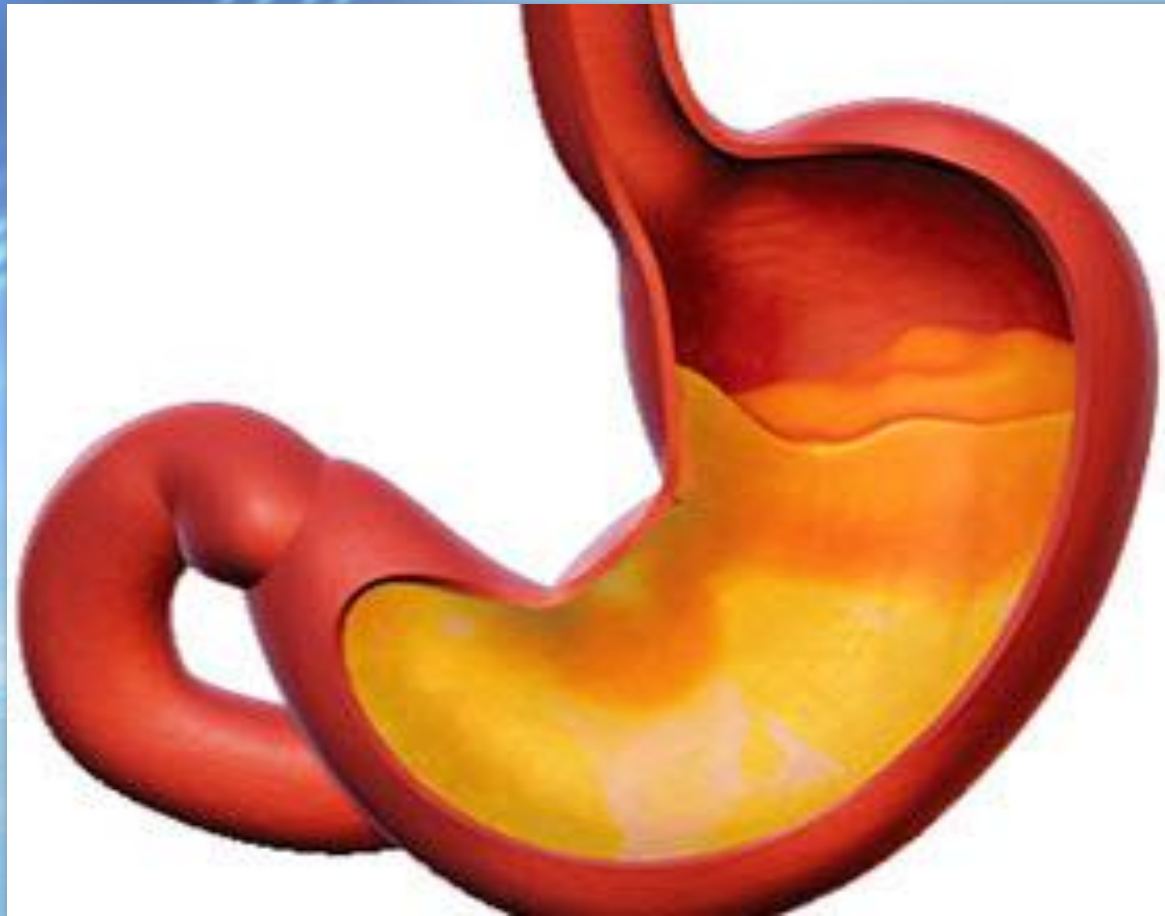

The background is a gradient of blue, transitioning from a lighter shade at the top to a darker shade at the bottom. On the left side, there are several concentric, glowing circular lines that create a sense of motion and depth. The text is centered on the right side of the image.

Интересные факты о теле человека

Мозг человека потребляет такое же количество энергии, как и 10ваттная лампочка.

80% мозга состоит из воды.

На вашем теле столько же волосков на квадратный сантиметр, как и в шимпанзе.

Человеческое сердце создает давление,
достаточное для фонтана из крови
высотой 9 метров.

Кислота в желудке достаточно
сильна, чтобы растворить бритву.

Кашель выбрасывает микробы со скоростью примерно 96 км/ч.