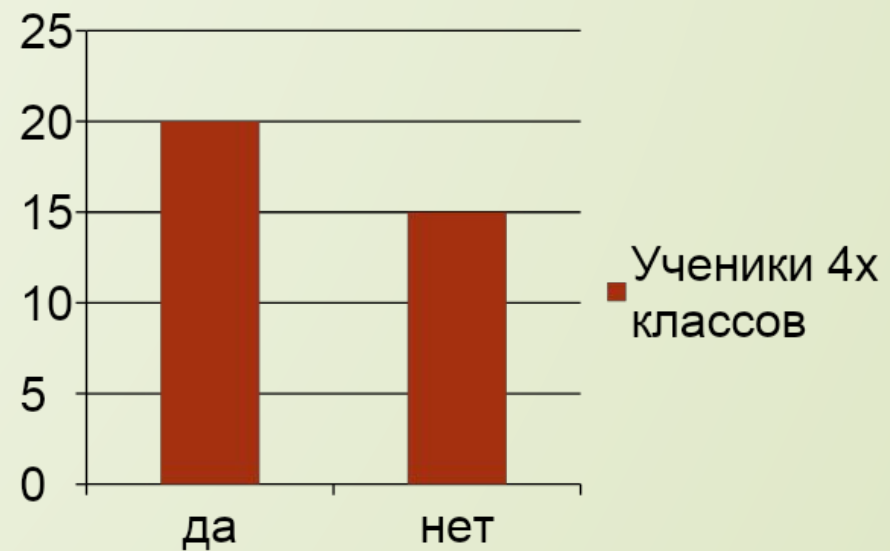

Вопрос: Знаешь ли ты историю создания ЛЕГО?