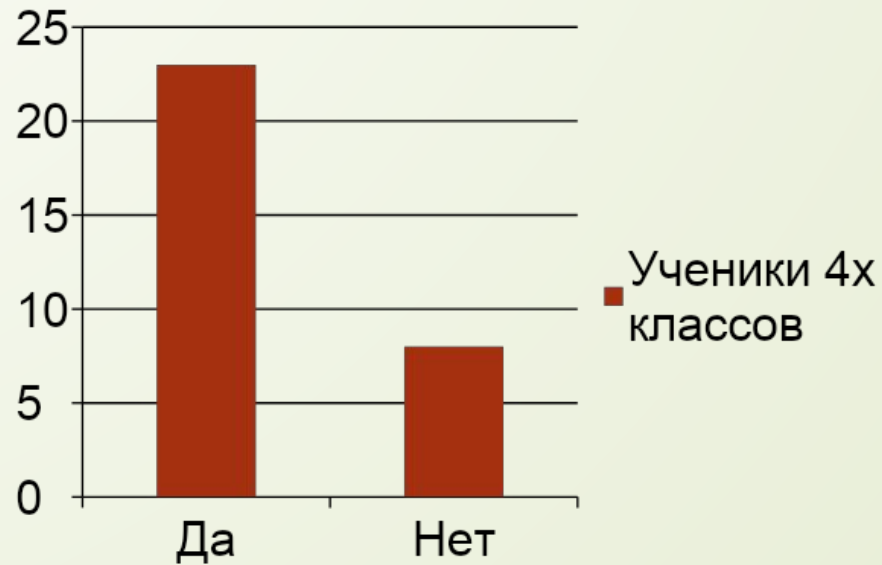

Анкетирование

**Вопрос: Хотел бы ты
создать новую модель
из Лего?**