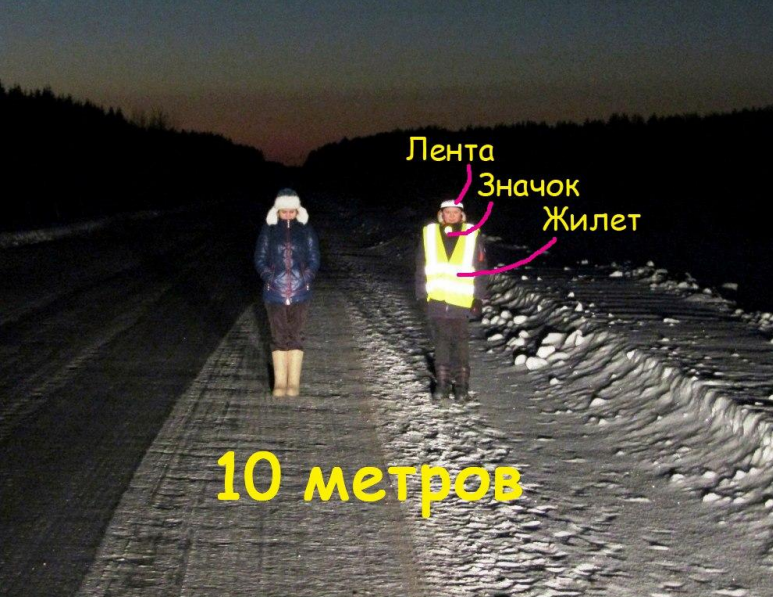

Дети не умеют предвидеть опасность

- ▶ Основными причинами ДТП с участием детей по-прежнему остаются:
 - незнание детьми элементарных ПДД;
 - отсутствие навыков и привычки соблюдения ПДД;
 - недисциплинированность или невнимательность детей на улице;
 - переход дороги перед приближающимся транспортом;
 - неожиданный выход на проезжую часть из-за препятствий, ограничивающих обзор для ребенка

Как ты учишь меня соблюдать ПДД

- ▶ **недостаточный контроль взрослых за своим поведением на улице.**

Сухие цифры статистики

Статистика дтп с участием детей

Состояние детского дорожно-транспортного травматизма вызывает беспокойство, особенно в осенне-зимний период. Несмотря на снижение в этом году основных показателей аварийности с участием детей и подростков, ситуация остается тревожной. Так, по данным официальной статистики, за 9 месяцев 2018 года было зафиксировано **14 498** ДТП с участием несовершеннолетних, в результате которых погибли 518 детей и **15 542** детей пострадали.

А ведь очень скоро зима. Будет холодно и темно.

Средняя продолжительность светового дня:

Октябрь - 10 ч 05 мин; Ноябрь - 7 ч 32 мин;

Декабрь - 6 ч 03 мин; Январь - 6 ч 54 мин;

Февраль - 9 ч 13 мин.

Но с тобой я в безопасности