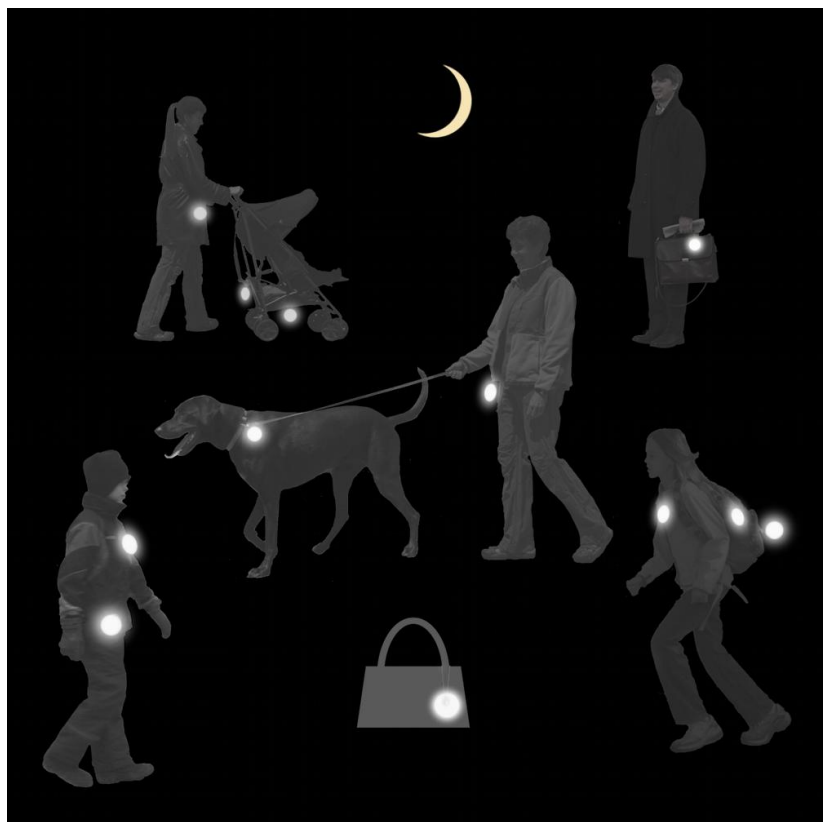

Помоги мне сохранить жизнь

При переходе дороги и движении по обочинам или краю проезжей части в темное время суток или в условиях недостаточной видимости пешеходам рекомендуется, а вне населенных пунктов пешеходы обязаны иметь при себе предметы со световозвращающими элементами и обеспечивать видимость этих предметов водителями транспортных средств.

Дети не умеют предвидеть опасность

- ▶ Основными причинами ДТП с участием детей по-прежнему остаются:
 - незнание детьми элементарных ПДД;
 - отсутствие навыков и привычки соблюдения ПДД;
 - недисциплинированность или невнимательность детей на улице;
 - переход дороги перед приближающимся транспортом;
 - неожиданный выход на проезжую часть из-за препятствий, ограничивающих обзор для ребенка

А ведь очень скоро зима. Будет холодно и темно.

Средняя продолжительность светового дня:

Октябрь - 10 ч 05 мин; Ноябрь - 7 ч 32 мин;

Декабрь - 6 ч 03 мин; Январь - 6 ч 54 мин;

Февраль - 9 ч 13 мин.

Но с тобой я в безопасности

Световозвращатели

Увеличивают
дистанцию
обнаружени
я пешехода
в среднем в
7,8 раза

Как носить световозвращатель и что это дает

Куртка, дистанция видимости — 368 м	Жилет, дистанция видимости — 320 м	Фликеры на руках, дистанция видимости — 300 м	Рюкзак со световозвращающей нашивкой, дистанция видимости — 240 м	Сумка с «блестками», дистанция видимости — 180 м
--	---	---	---	--