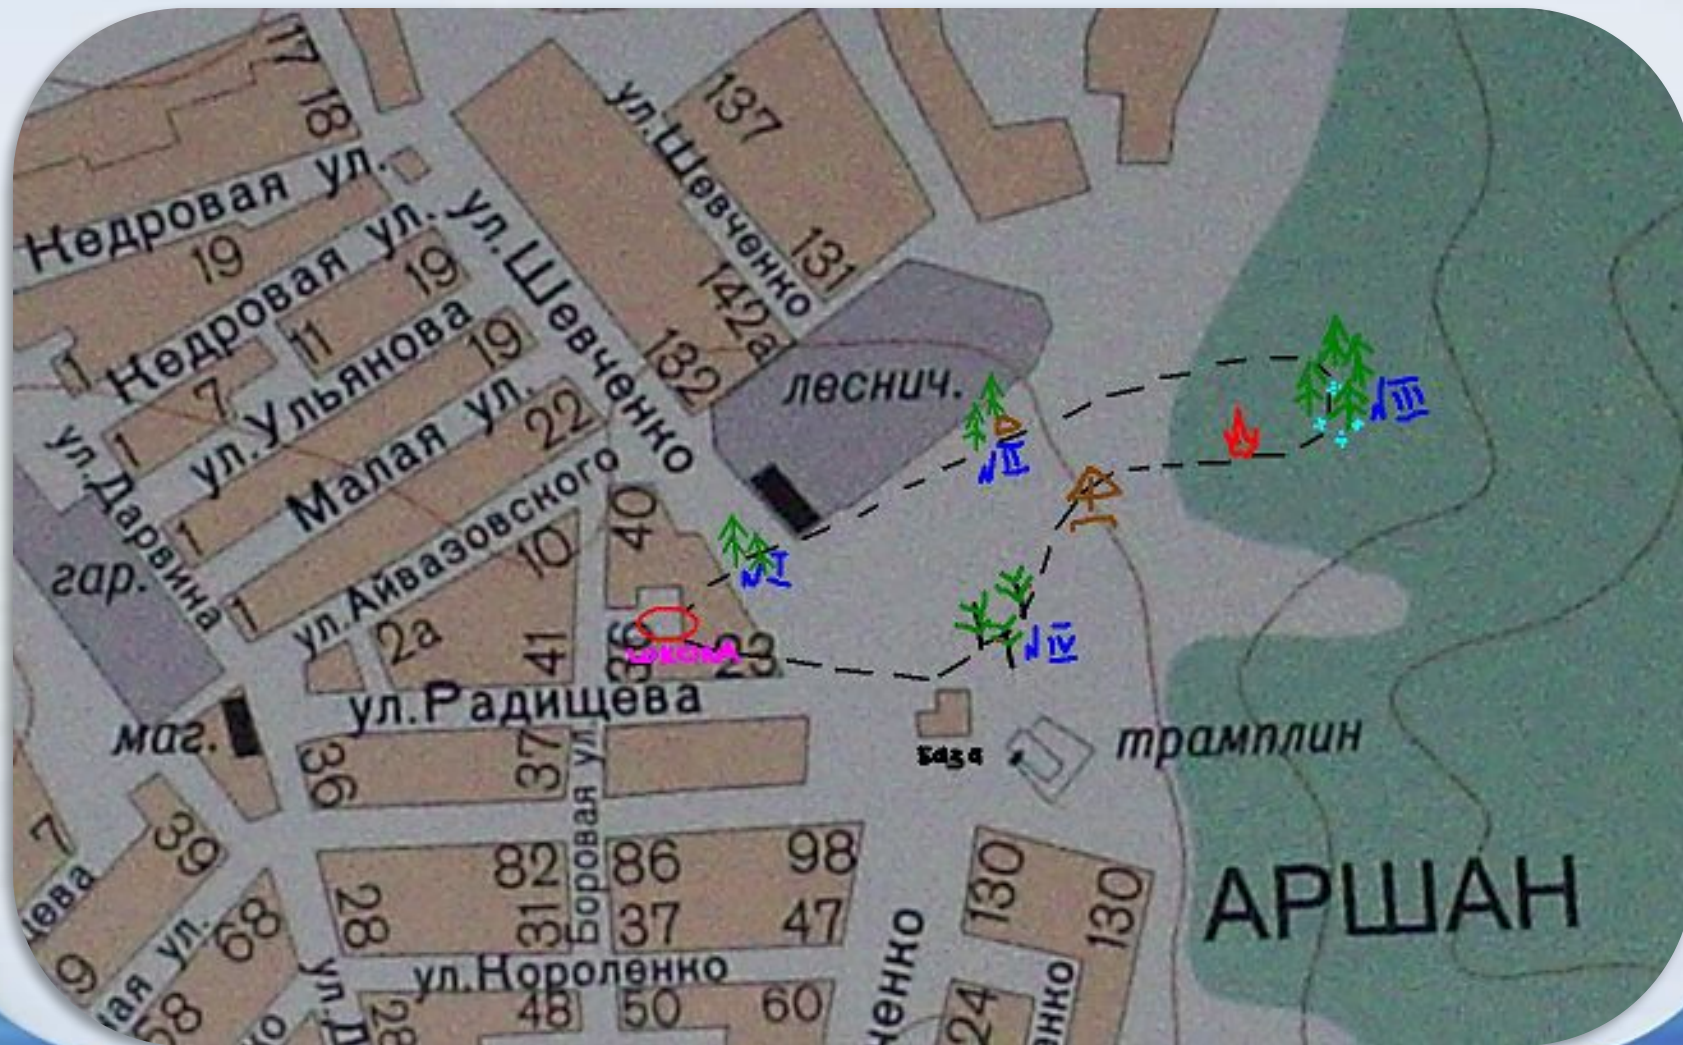

**Муниципальное бюджетное дошкольное
учреждение
Детский сад №19 «Ромашка»
г.Улан-Удэ**

2013 год

Красная книга Аршана

Наша малая родина

Маршрут экологической тропы (протяженность 3 км 200 м)

Стоянка №2 «Муравейник»

Стоянка №4 «Капы»

Стоянка №1 «Кузница дятла»

Детский сад расположен в живописном районе г.Улан-Удэ, в поселке Аршан.

- Вдали от шумных городских улиц весь год она утопает в зелени соснового леса.

Подснежник – Galanthus- (сем. Амариллисовых)