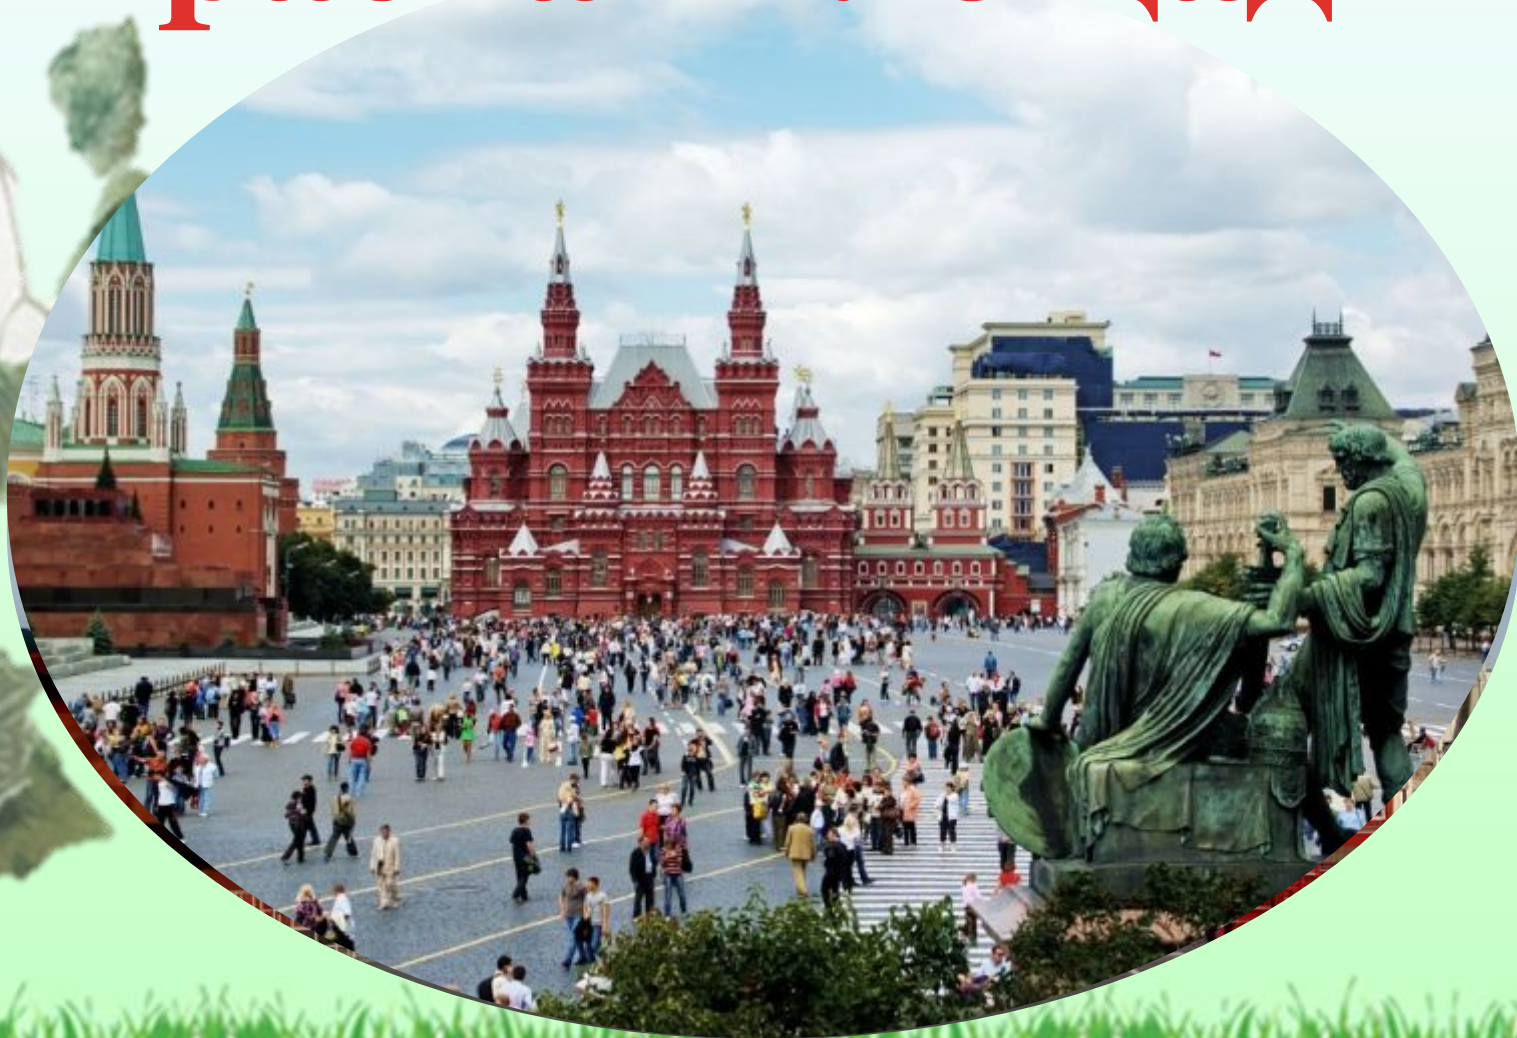

Красная площадь