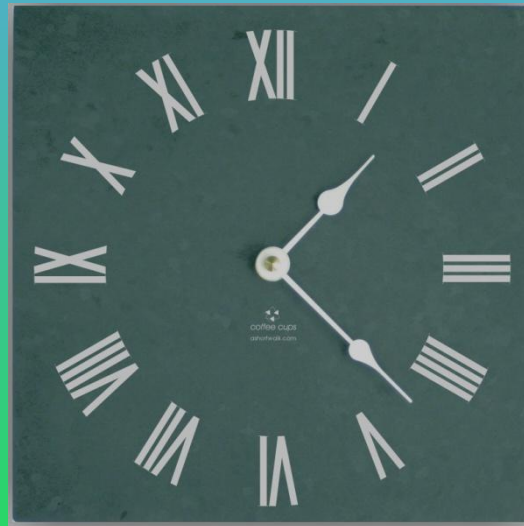

Римские и арабские цифры

ROMAN NUMERALS

ARABIC NUMERAL	ROMAN NUMERAL	ARABIC NUMERAL	ROMAN NUMERAL
1	I	20	XX
2	II	30	XXX
3	III	40	XL
4	IV	50	L
5	V	60	LX
6	VI	70	LXX
7	VII	80	LXXX
8	VIII	90	XC
9	IX	100	C
10	X	500	D
		1000	M

© TeachThis.com.au (2008)

0123456789