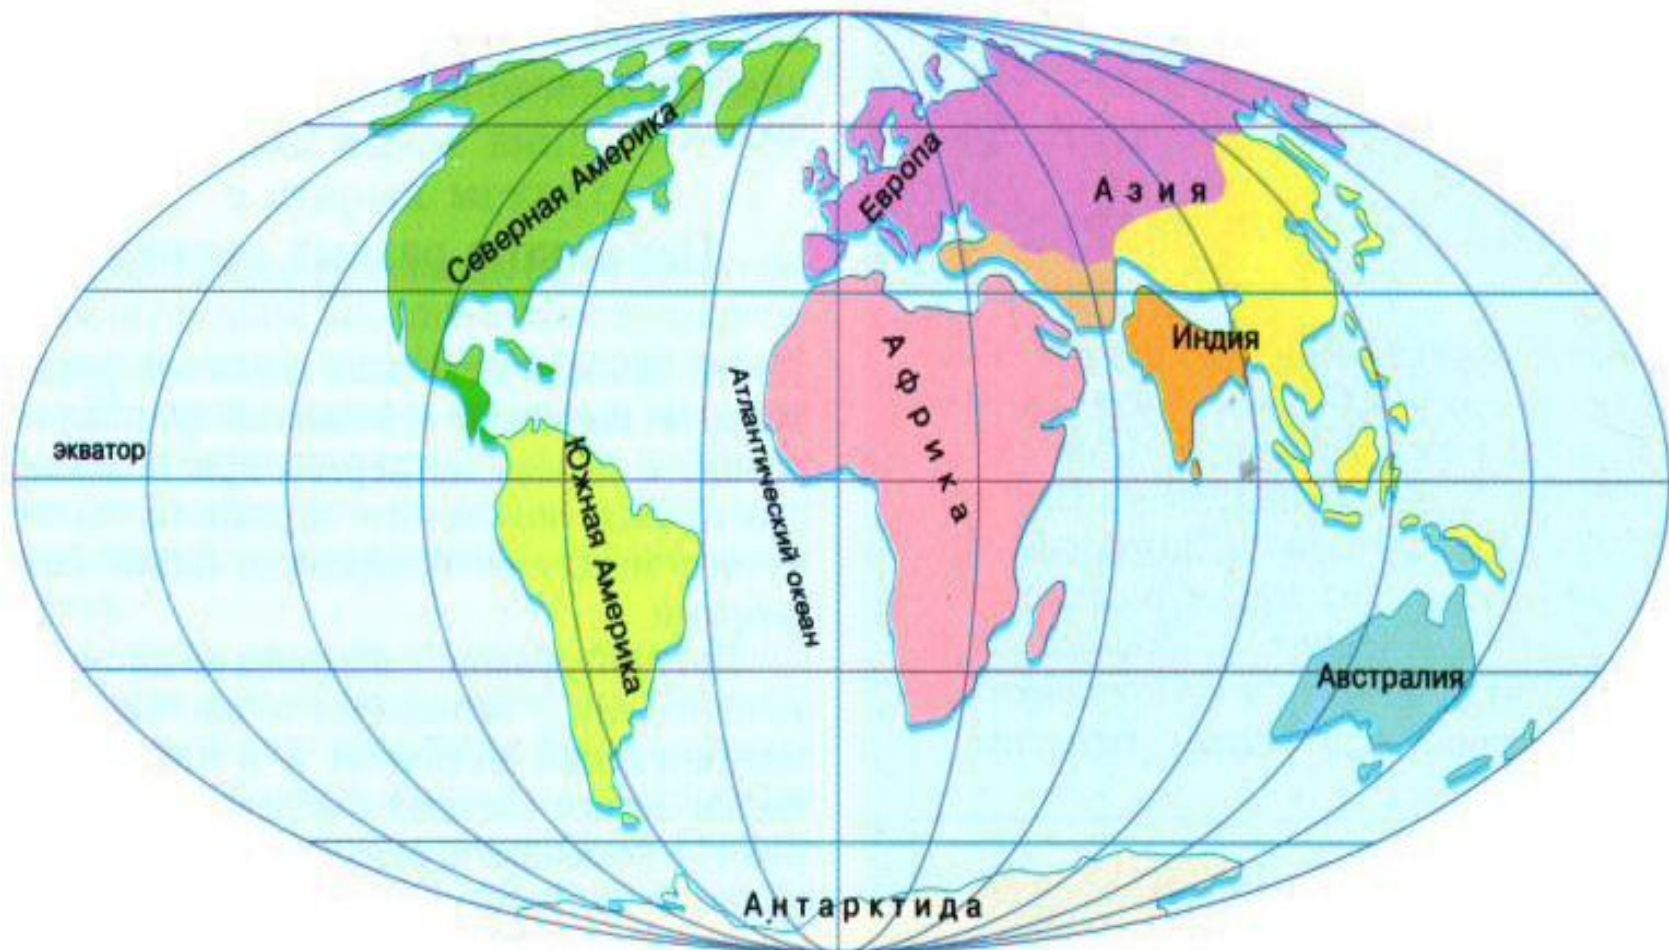

# Где и когда ты живешь?

Окружающий мир

3 класс

# Наш общий дом - планета Земля

# материки

## ГЕРБ РОССИИ

Федеральный конституционный закон «О Государственном Гербе Российской Федерации»  
принят Государственной Думой 8 декабря 2000 года.  
Статья 1. Государственный герб Российской Федерации является официальным государственным символом Российской Федерации.  
Государственный герб Российской Федерации представляет собой композицию из следующих элементов: двуглавого орла, расположенного в центре и держащего в лапах скипетр и державу, и щита, расположенного на груди орла, в котором изображены всадник и конь. В щите также изображены: скипетр, держава и конь. В центре щита — всадник и конь. В центре щита — всадник и конь. В центре щита — всадник и конь.