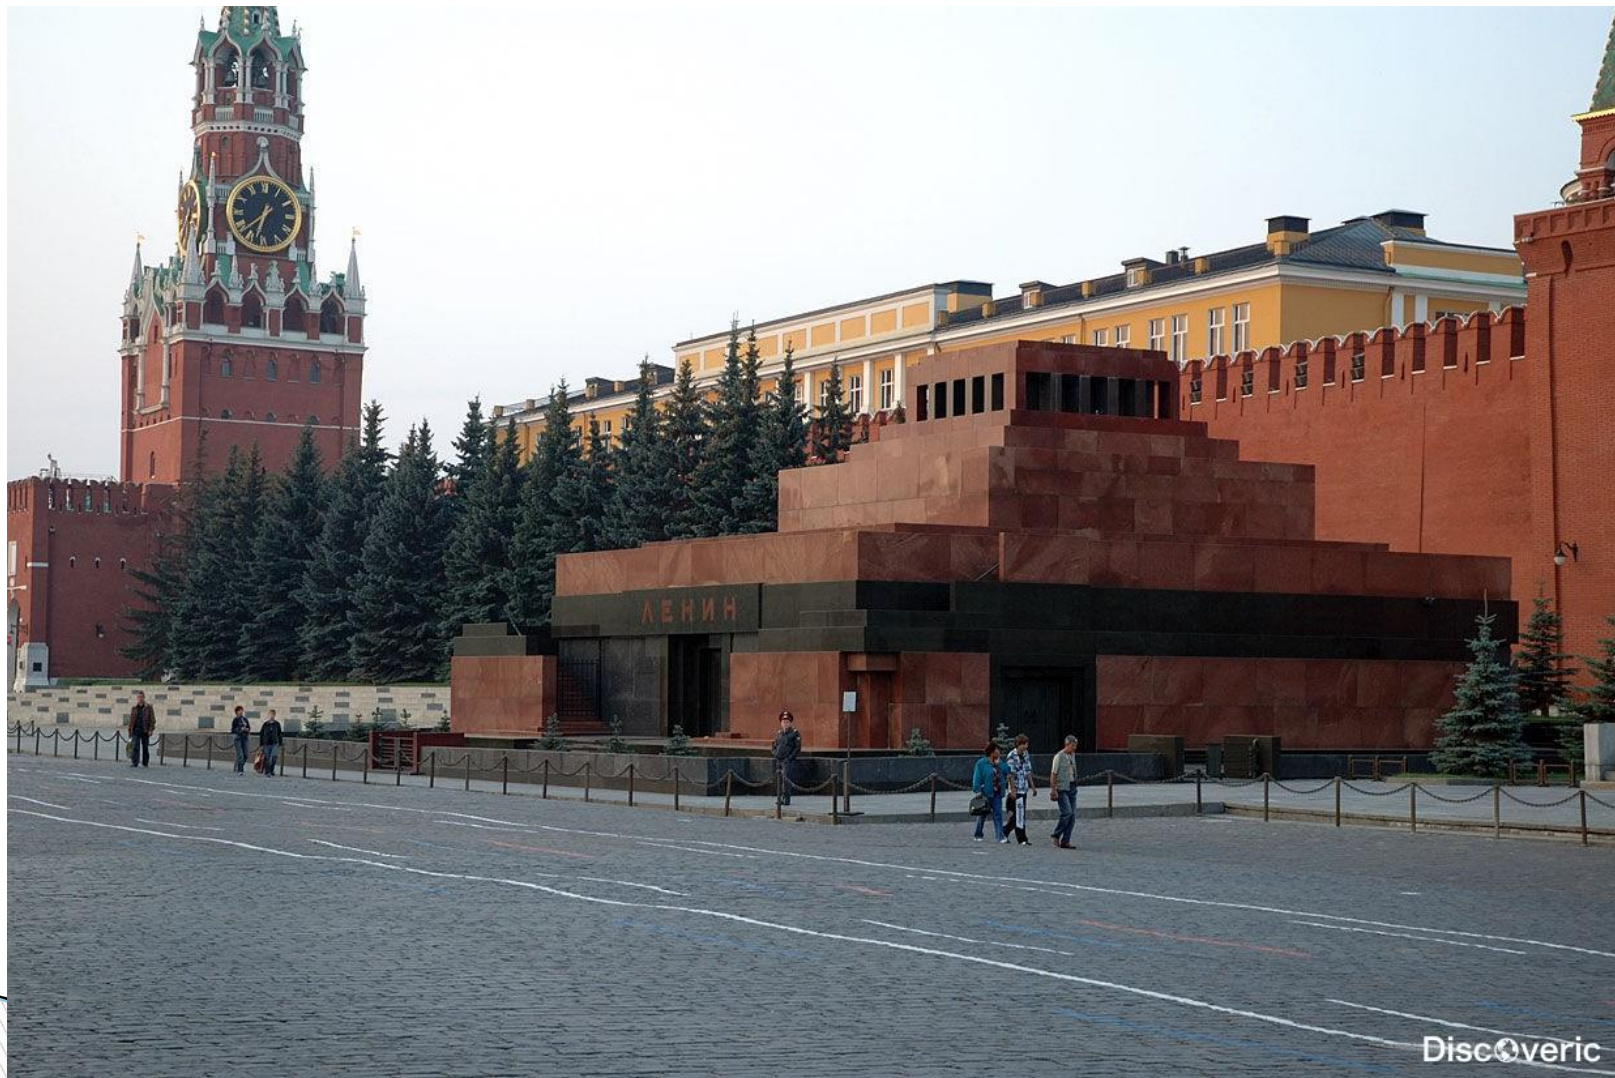

A vibrant, colorful illustration of St. Basil's Cathedral in Moscow, featuring multiple onion-shaped domes in shades of green, blue, red, and gold, set against a dramatic, cloudy sky. The cathedral is the central focus, with other buildings and trees visible in the background.

Красная площадь

Памятник Минину и Пожарскому

ГРАЖДАНИНУ МИНИНУ И КНЯЗЮ ПОЖАРСКОМУ
БЛАГОДАРНАЯ РОССИЯ. ЛЬТА 1818

Мавзолей Ленина

Храм Василия Блаженного

Московский Кремль

Спасская башня

Московский зоопарк