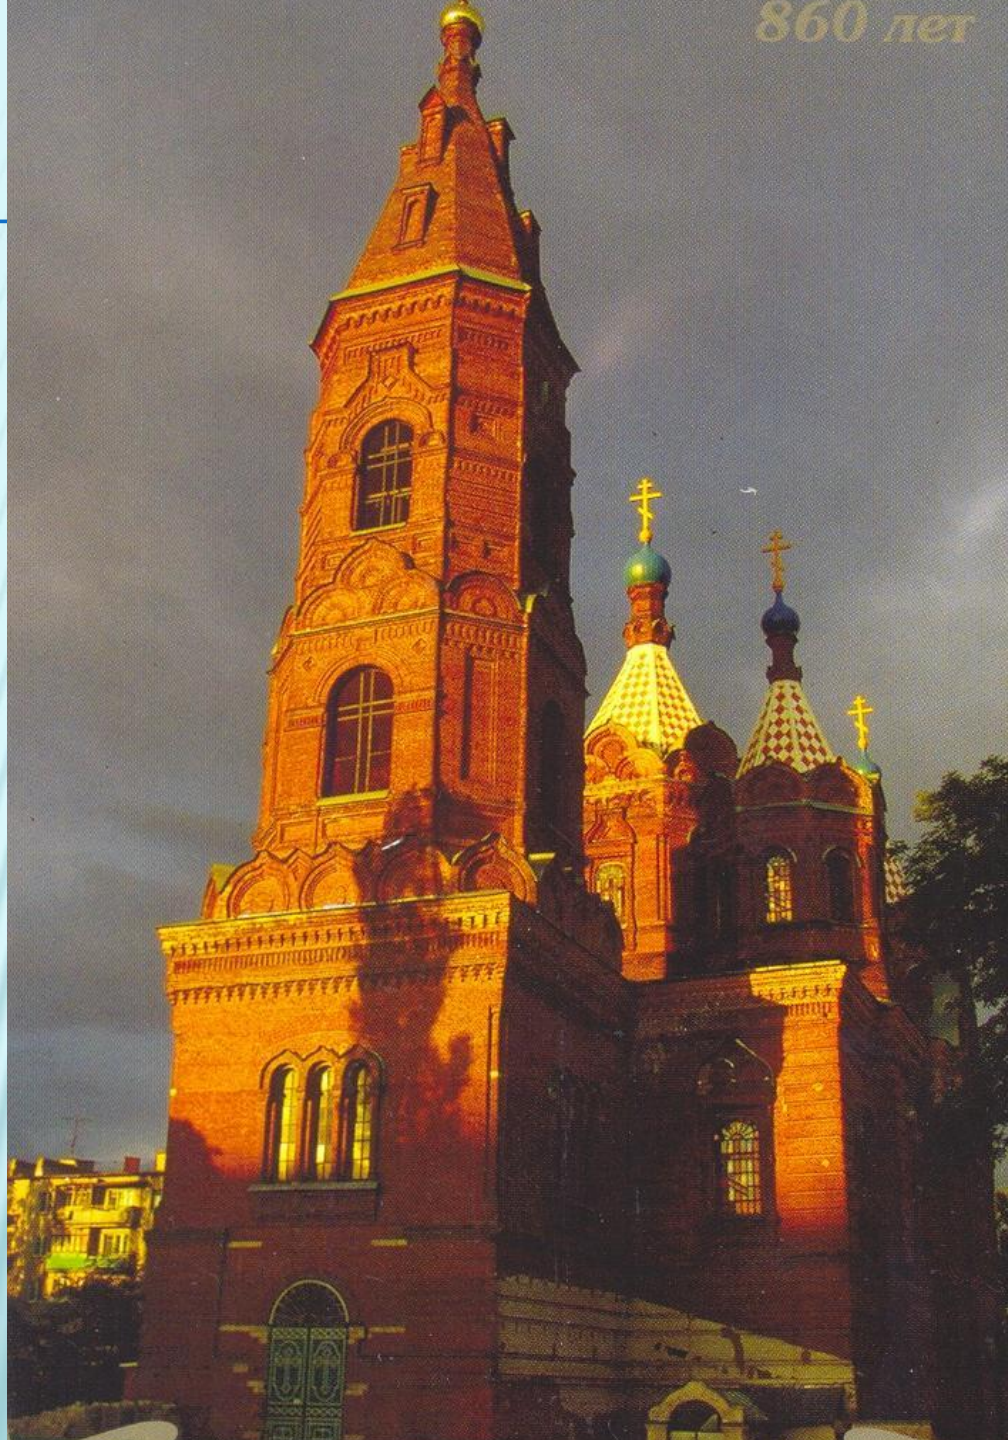

Сказание о ЕЛЬЦЕ

г. Елецъ. Общій видъ. Панорама № 1.

860 лет

ГОРОД-ВОИН

ПАМЯТИ ГЕРОЯМ

Е Л Е Ц

православный

860

860 лет

г. Елецъ.

Великокирасская церковь.

ЕЛЕЦ

купеческий

860 лет

ЕЛЕЦ-ГОРОД

МУЗ И НАУК.