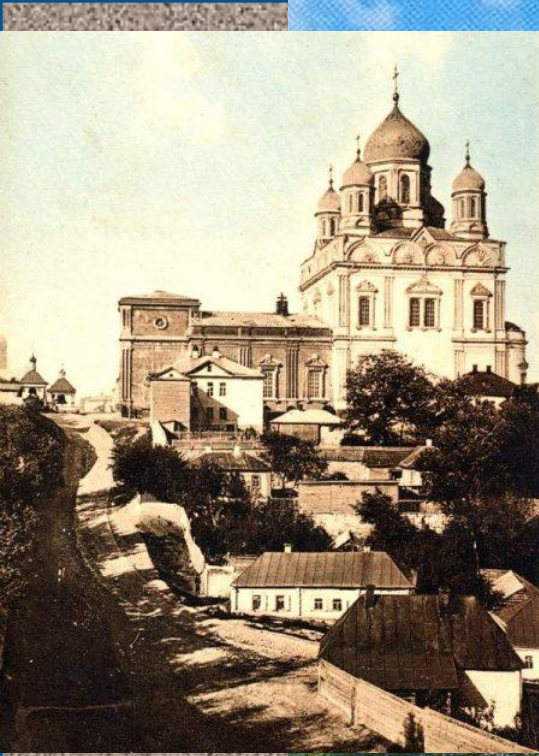

Сказание о ЕЛЬЦЕ

г. Елецъ. Общій видъ. Панорама № 1.

860 лет

ГОРОД-ВОИН

ПАМЯТИ ГЕРОЯМ

Е Л Е Ц

православный

860

860 лет

г. Елецъ.

Великокирасская церковь.

ЕЛЕЦ

купеческий

860 лет

ЕЛЕЦ-ГОРОД

МУЗ И НАУК.