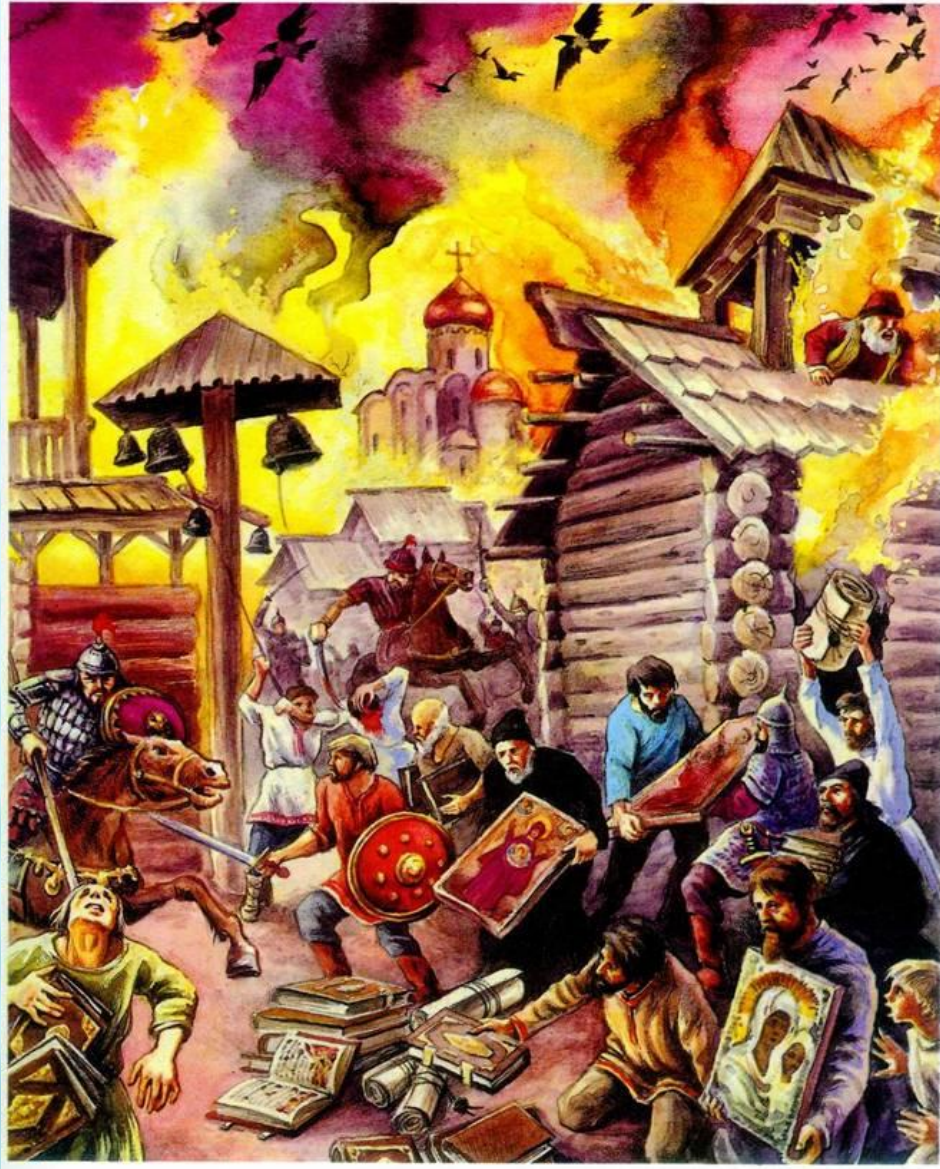

Сказание о ЕЛЬЦЕ

г. Елецъ. Общій видъ. Панорама № 1.

860 лет

ГОРОД-ВОИН

ПАМЯТИ ГЕРОЯМ

Е Л Е Ц

православный

860

860 лет

г. Елецъ.

Великокирасская церковь.

ЕЛЕЦ

купеческий

860 лет

ЕЛЕЦ-ГОРОД

МУЗ И НАУК.