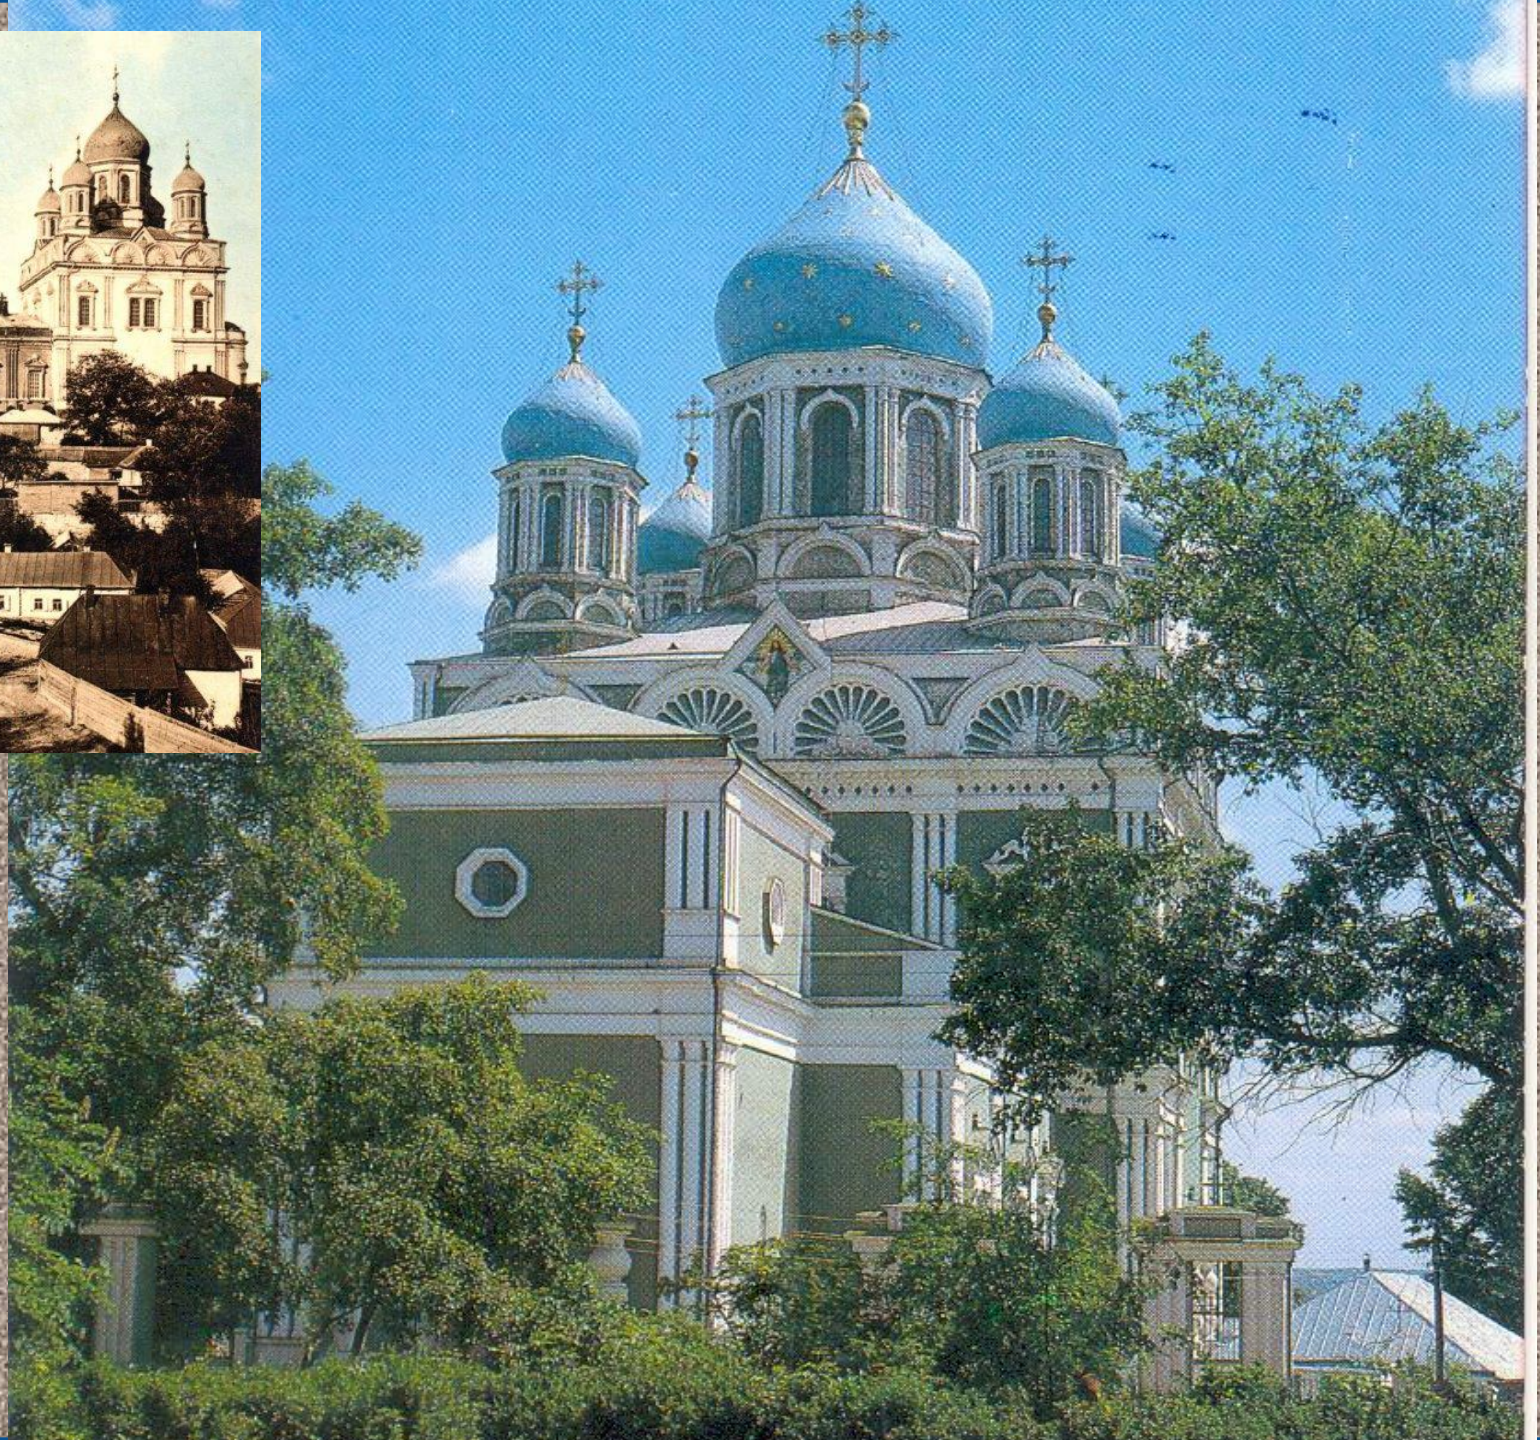

Сказание о ЕЛЬЦЕ

г. Елецъ. Общій видъ. Панорама № 1.

860 лет

ГОРОД-ВОИН

ПАМЯТИ ГЕРОЯМ

Е Л Е Ц

православный

860

860 лет

г. Елецъ.

Великокирасская церковь.

ЕЛЕЦ

купеческий

860 лет

ЕЛЕЦ-ГОРОД

МУЗ И НАУК.