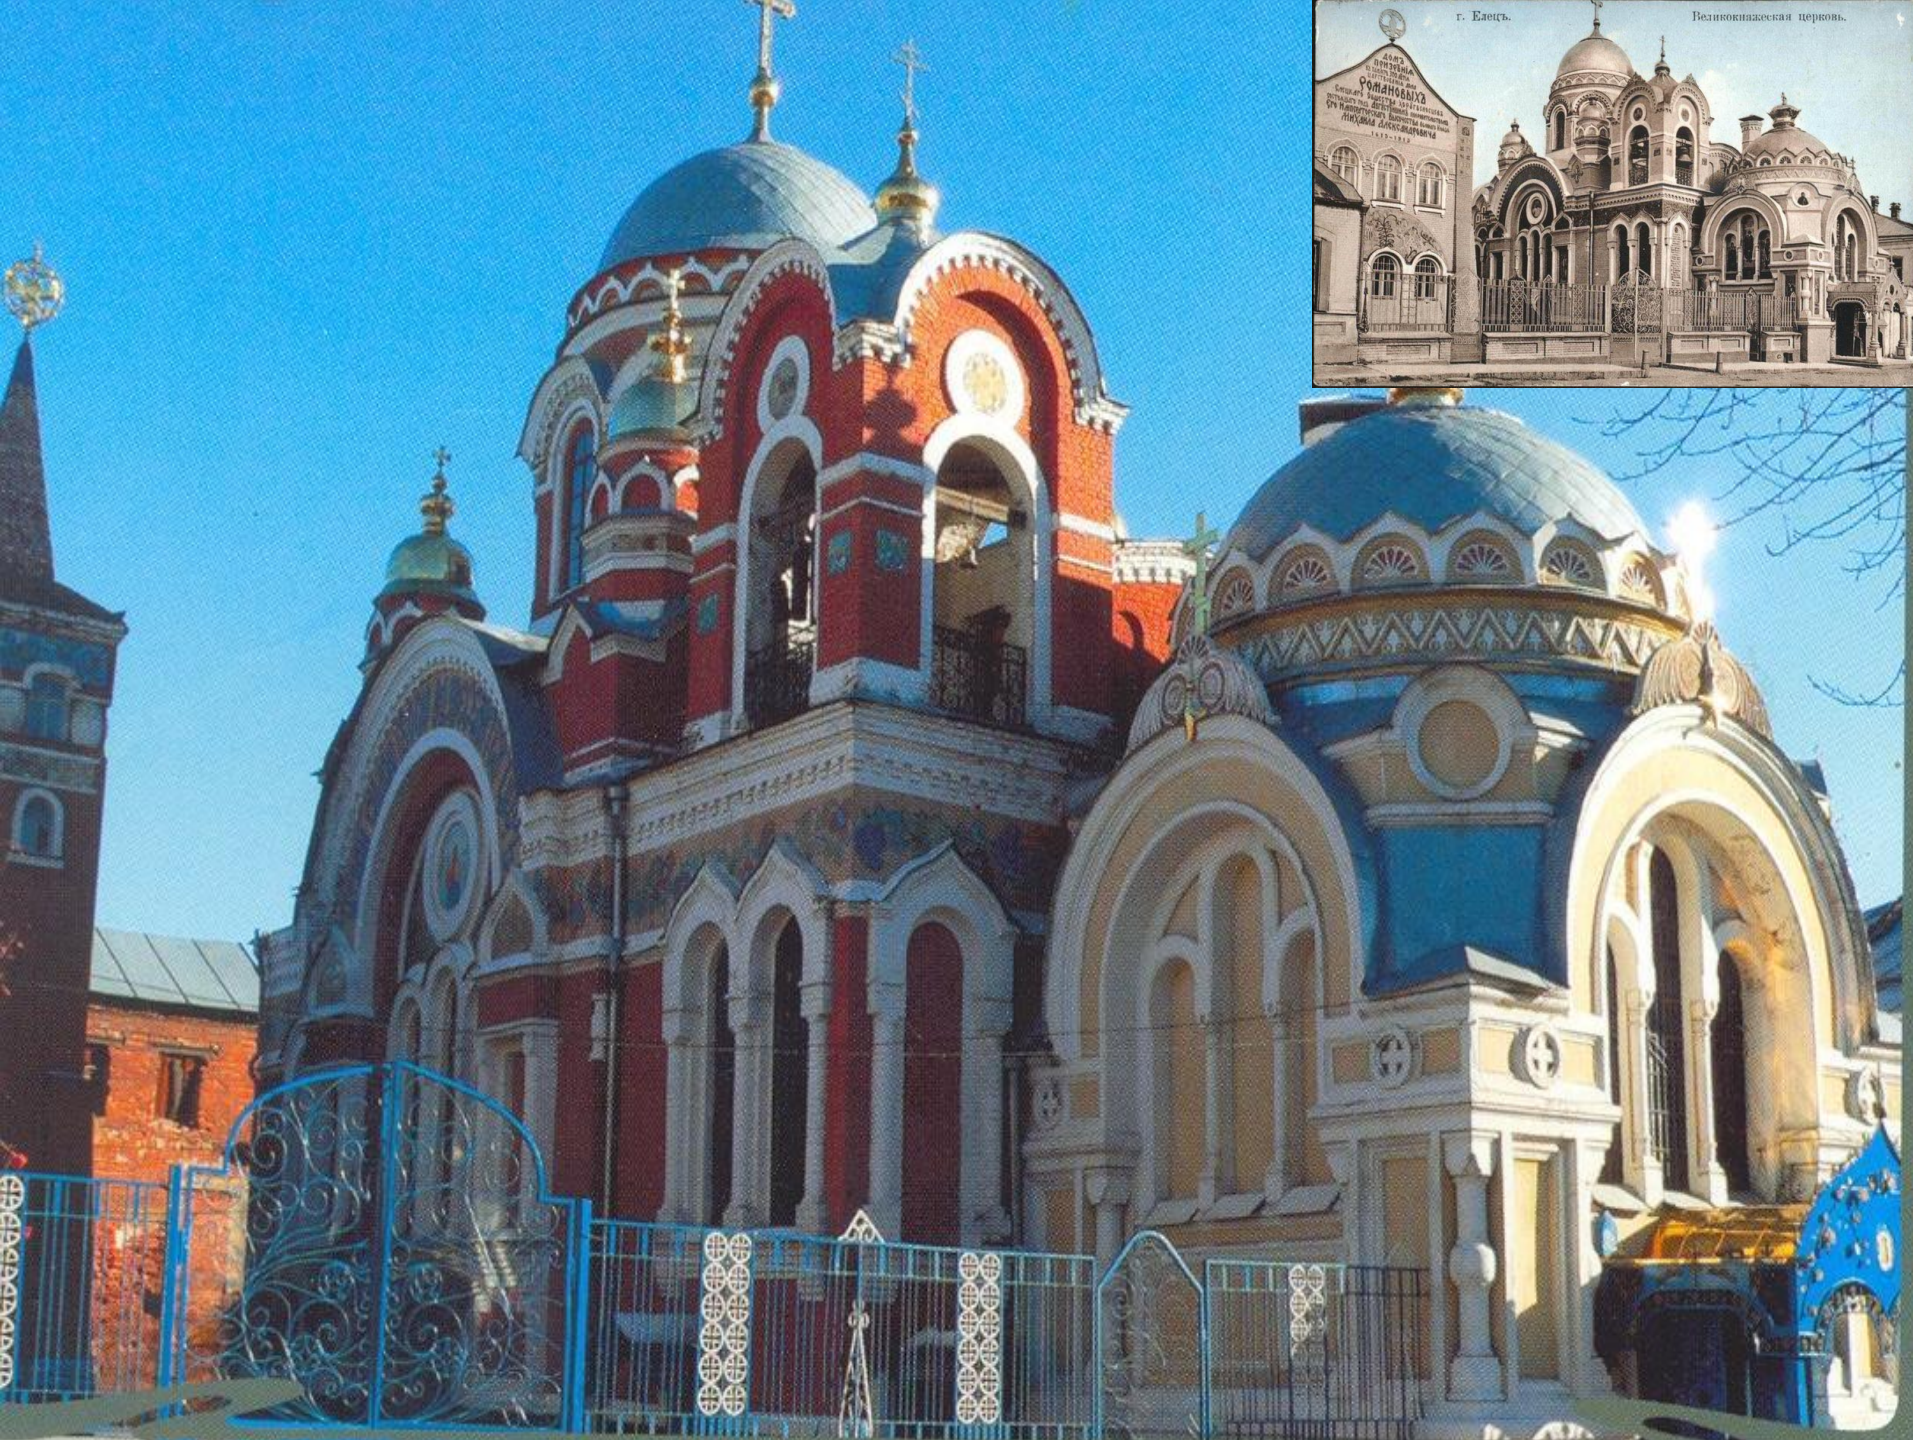

Сказание о ЕЛЬЦЕ

г. Елецъ. Общій видъ. Панорама № 1.

860 лет

ГОРОД-ВОИН

ПАМЯТИ ГЕРОЯМ

Е Л Е Ц

православный

860

860 лет

г. Елецъ.

Великокирасская церковь.

ЕЛЕЦ

купеческий

860 лет

ЕЛЕЦ-ГОРОД

МУЗ И НАУК.