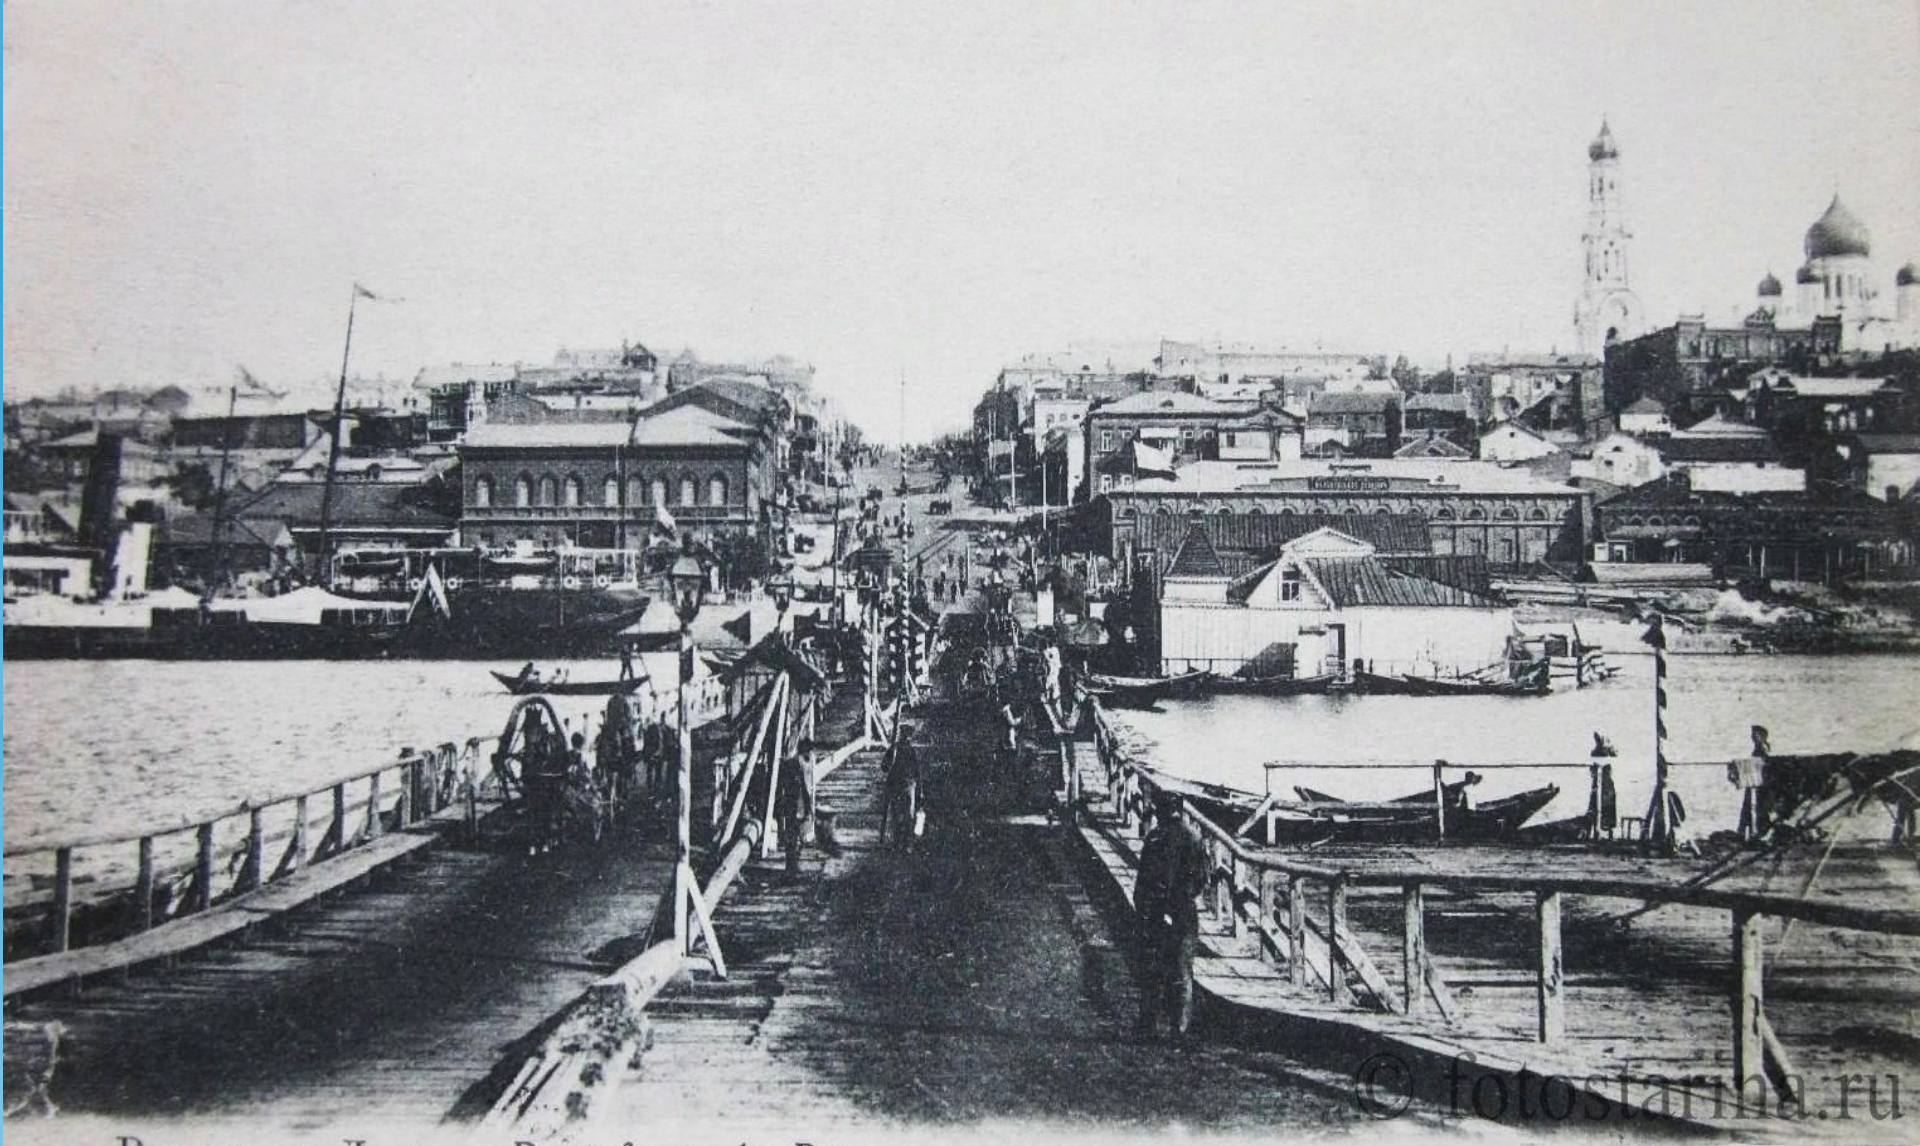

Р. ТЕНЕРИ

Два Пота

Баля А

ИСТОРИЧЕСКАЯ СПРАВКА

15 ДЕКАБРЯ 1749 ГОДА
БЫЛА ОСНОВАНА
ТЕМЕРНИЦКАЯ ТАМОЖНЯ,
ПОЛОЖИВШАЯ НАЧАЛО
ГОРОДУ
РОСТОВУ-НА-ДОНУ

Место основания Темерницкой
таможни – начало образования
города Ростова-на-Дону