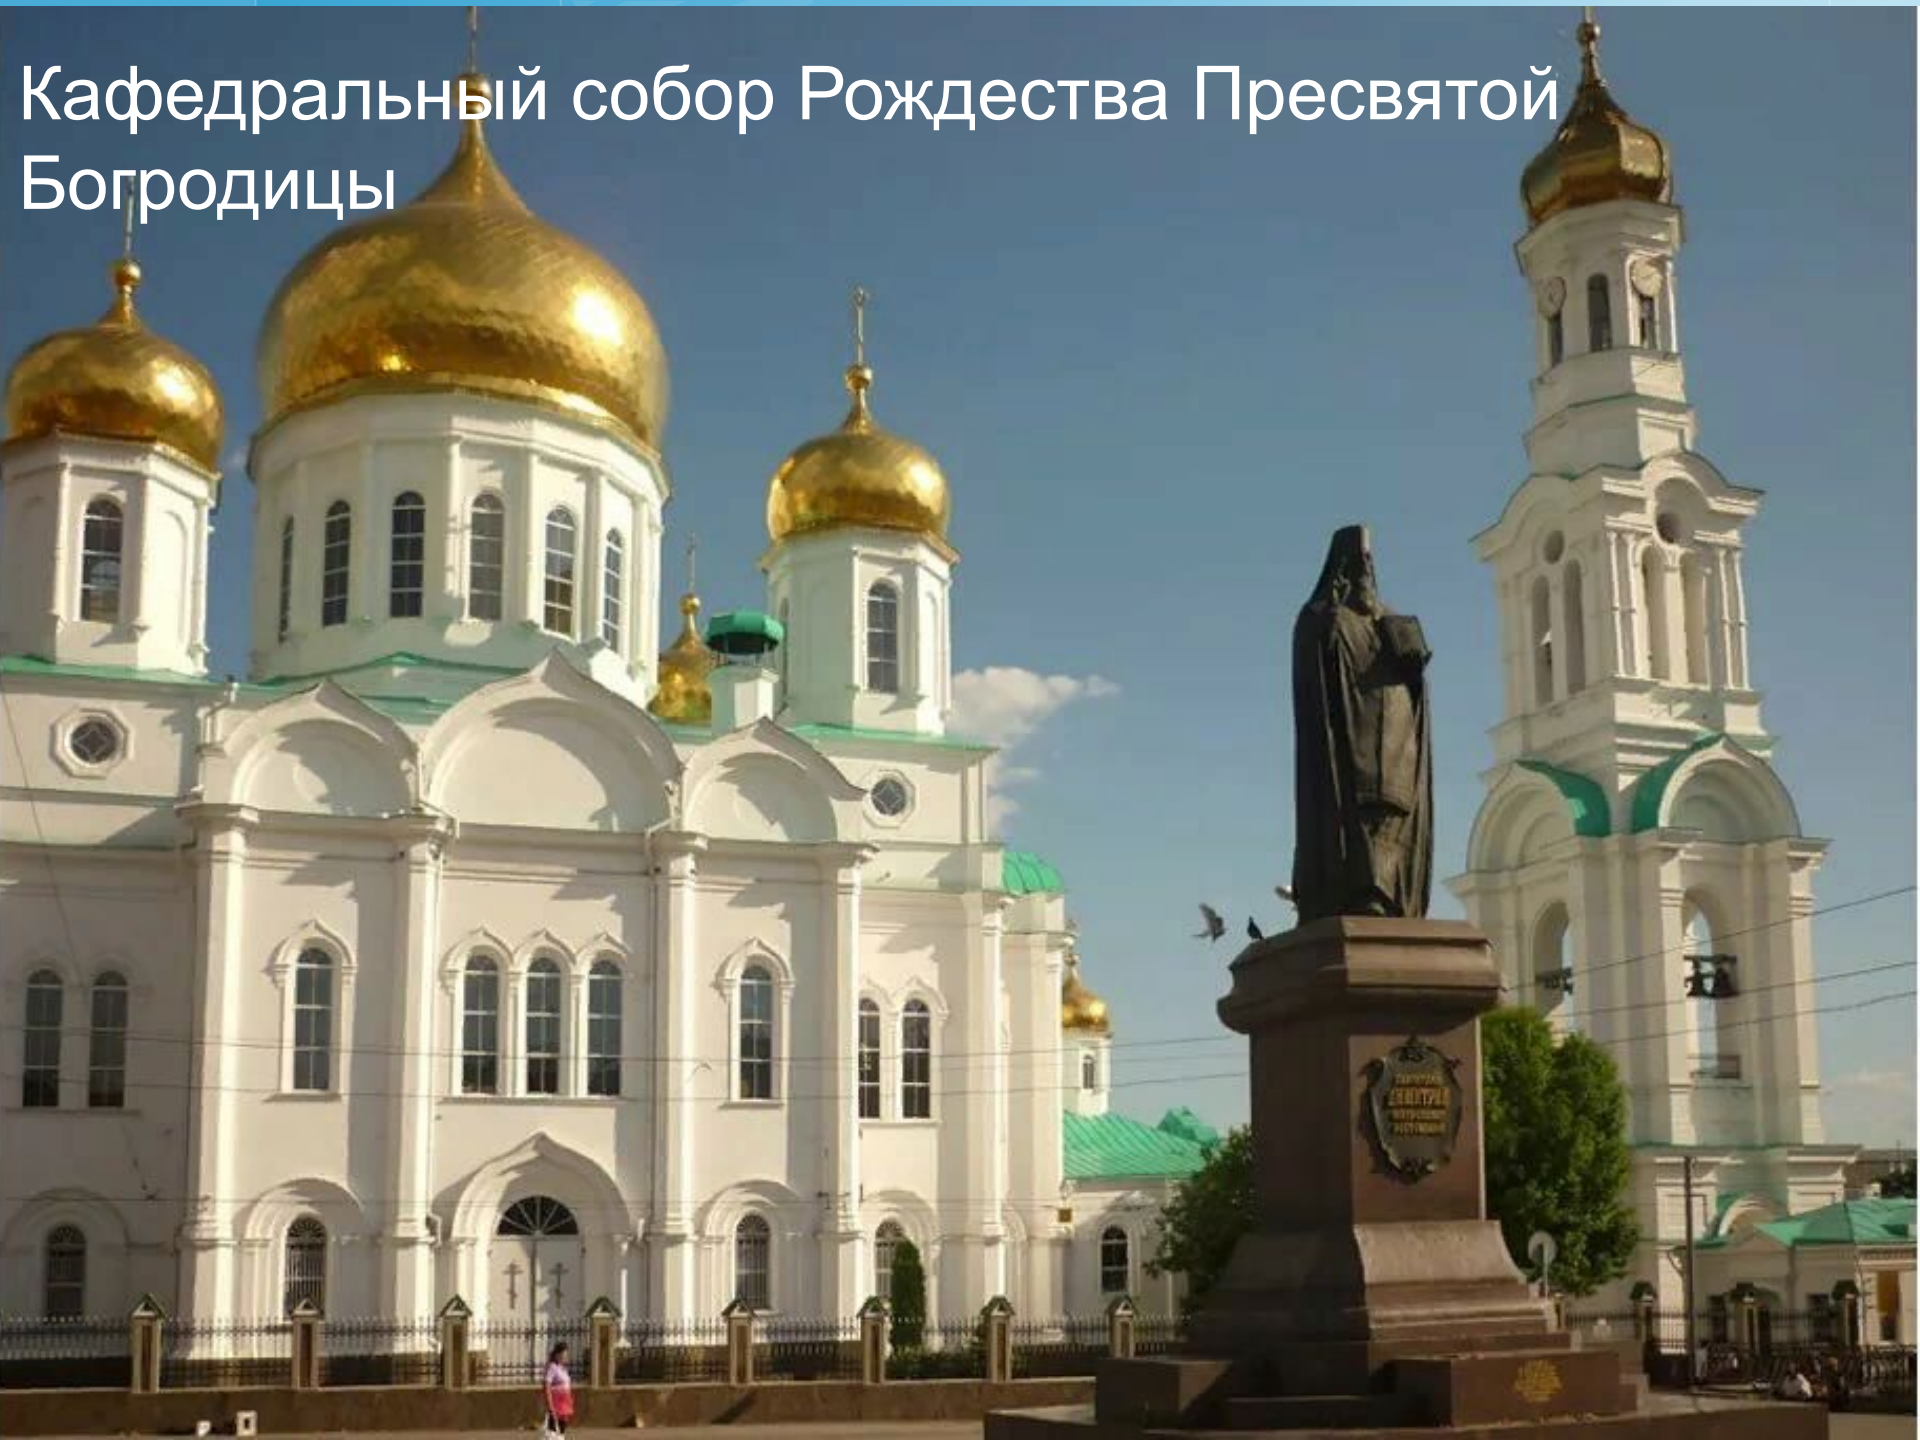

Ростовъ на Дону — Rostof sur le Don

Наплавной мостъ чрезъ Донъ — Pont flottant sur le Don

© fotostarina.ru

**Донская набережная
имени
флотоводца Федора
Ушакова.**

Кафедральный собор Рождества Пресвятой Богородицы