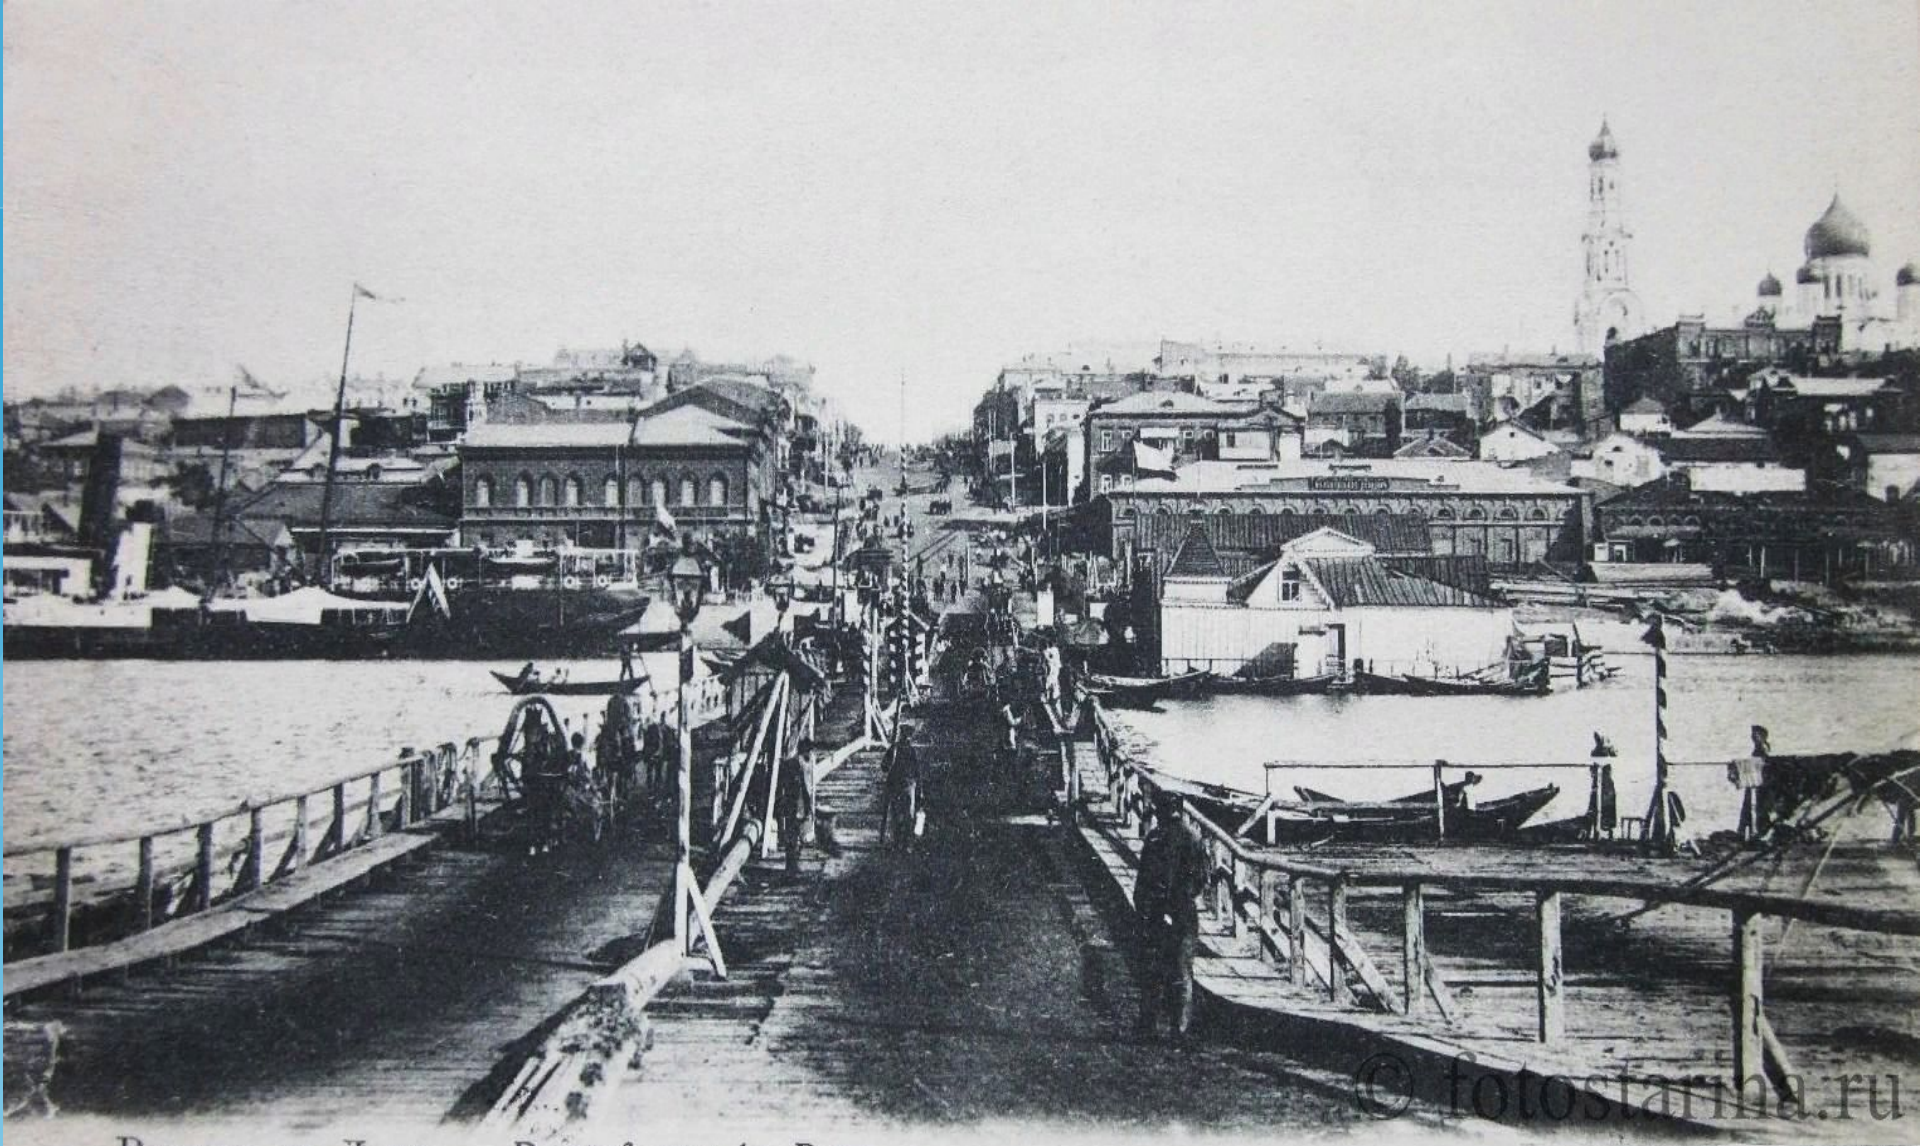

БАРЬЕРНАЯ

Земля

Богат. хол.

ИСТОРИЧЕСКАЯ СПРАВКА

15 ДЕКАБРЯ 1749 ГОДА
БЫЛА ОСНОВАНА
ТЕМЕРНИЦКАЯ ТАМОЖНЯ,
ПОЛОЖИВШАЯ НАЧАЛО
ГОРОДУ
РОСТОВУ-НА-ДОНУ

Место основания Темерницкой
таможни – начало образования
города Ростова-на-Дону