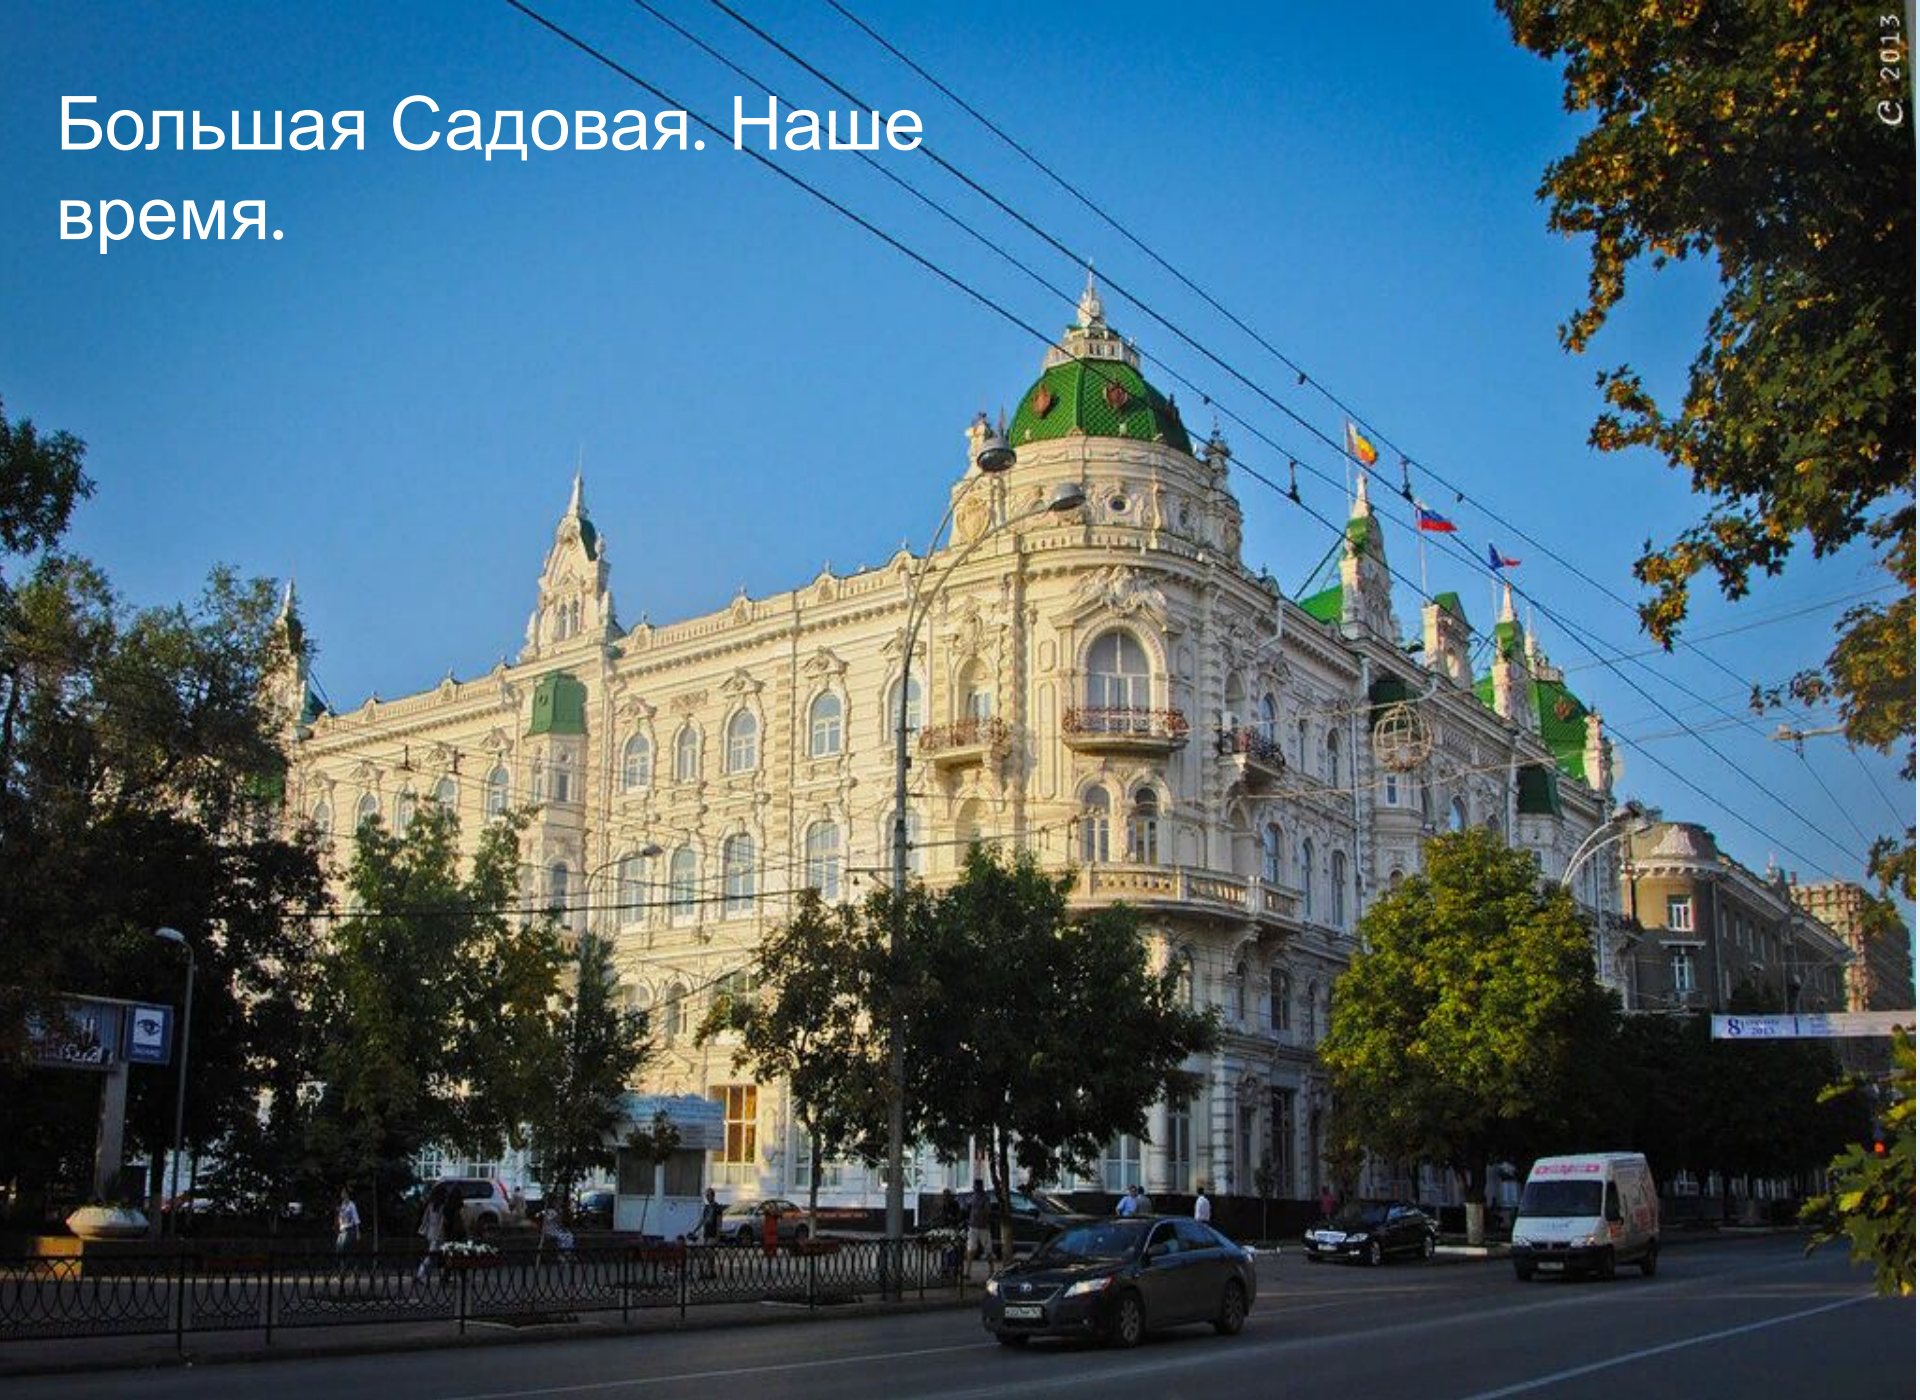

Большая Садовая. Наше время.