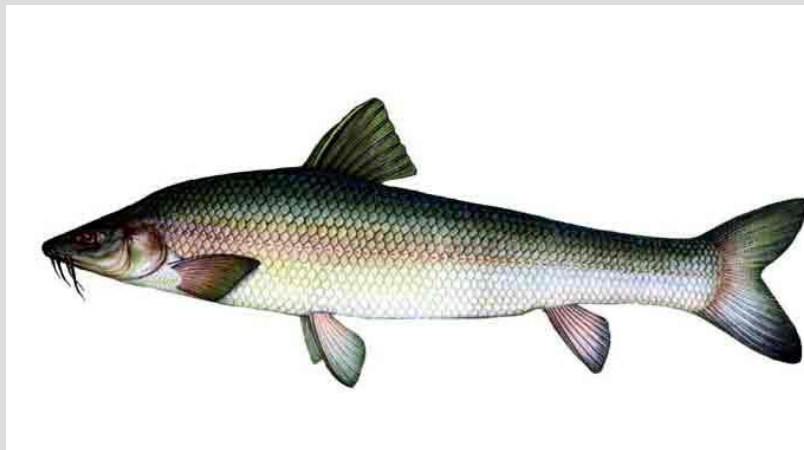

Кавказская лесная кошка

Камнеломка колончатая

Малоизученные виды

Даурский ёж

Гудаурская снеговая полёвка

Усач каспийский

Кавказская выдра

Восстановленные виды

○ Речной бобр

Зубр

Морж

○ Кубышка жёлтая

Соболь

Красная книга СССР

- Красная книга СССР вышла в свет в августе 1978 года
- Всего в Красную книгу СССР было занесено 62 вида и подвида млекопитающих, 63 вида птиц, 8 видов земноводных и 21 вид пресмыкающихся.