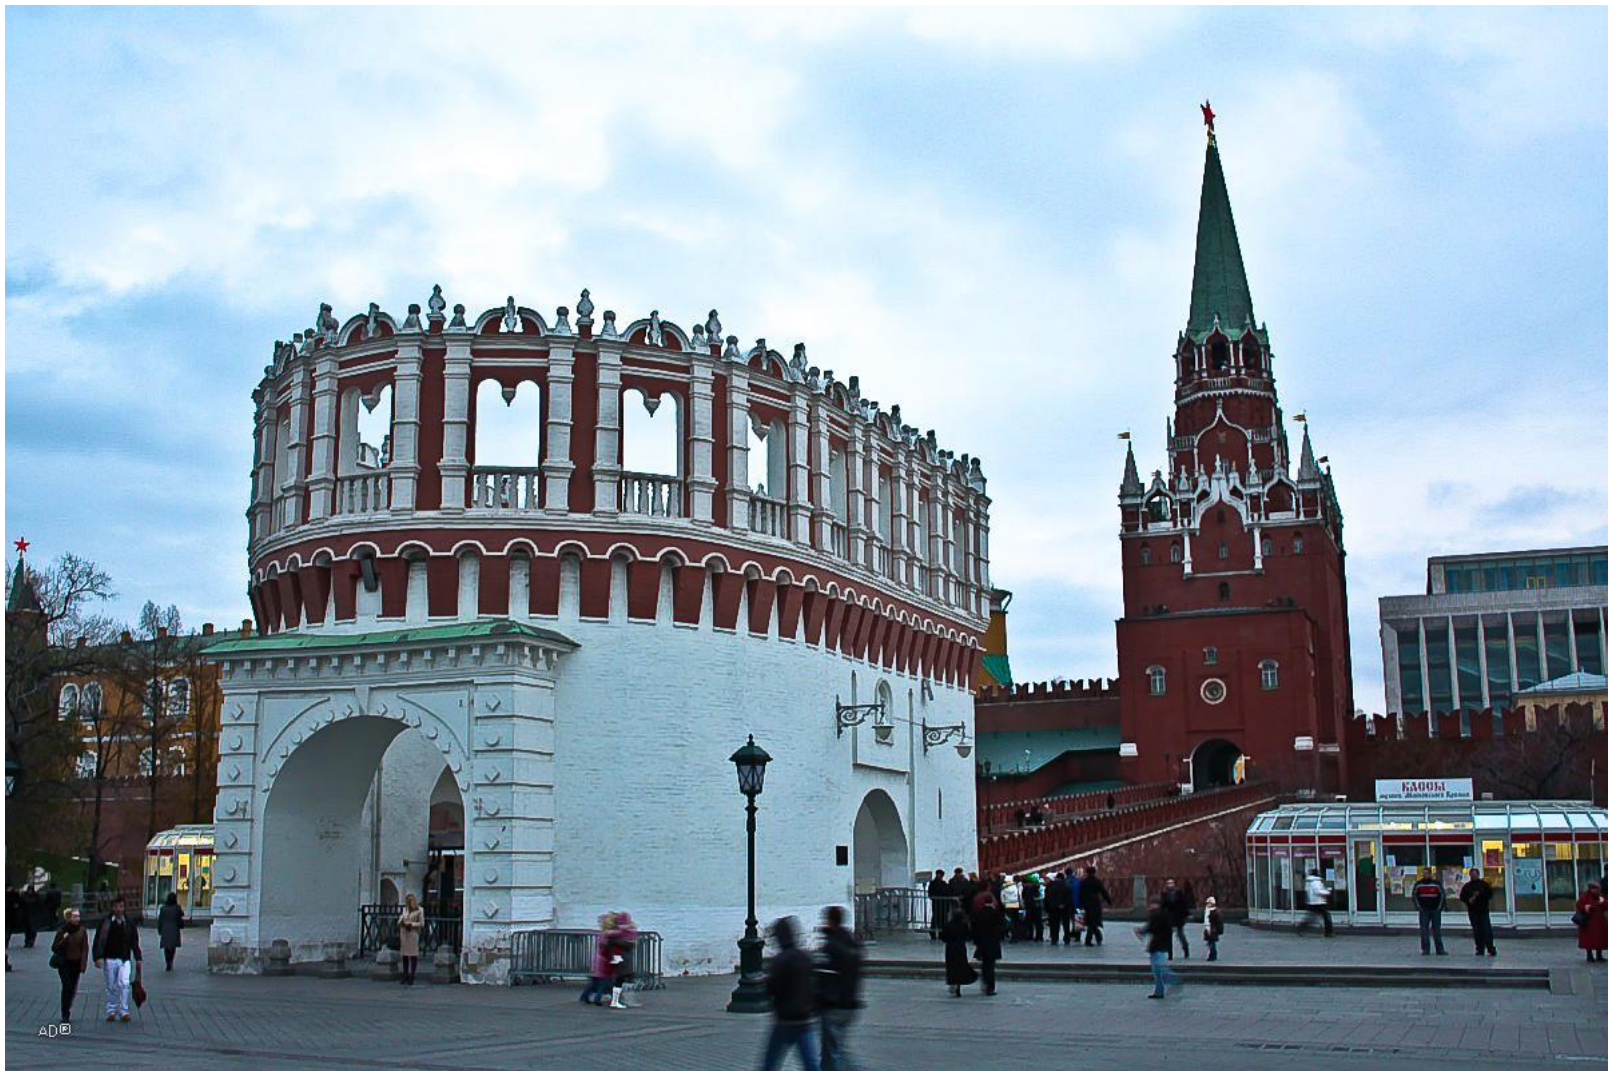

Москва

Кремль

**Московский кремль в XII
в**

Москва и деревянный Кремль
при Иване Калите

Белокаменный Кремль

Троицкая башня

© makmasterov.livejournal.com

Спасская
башня –
71м

Храм Василия Блаженного. Покровский собор