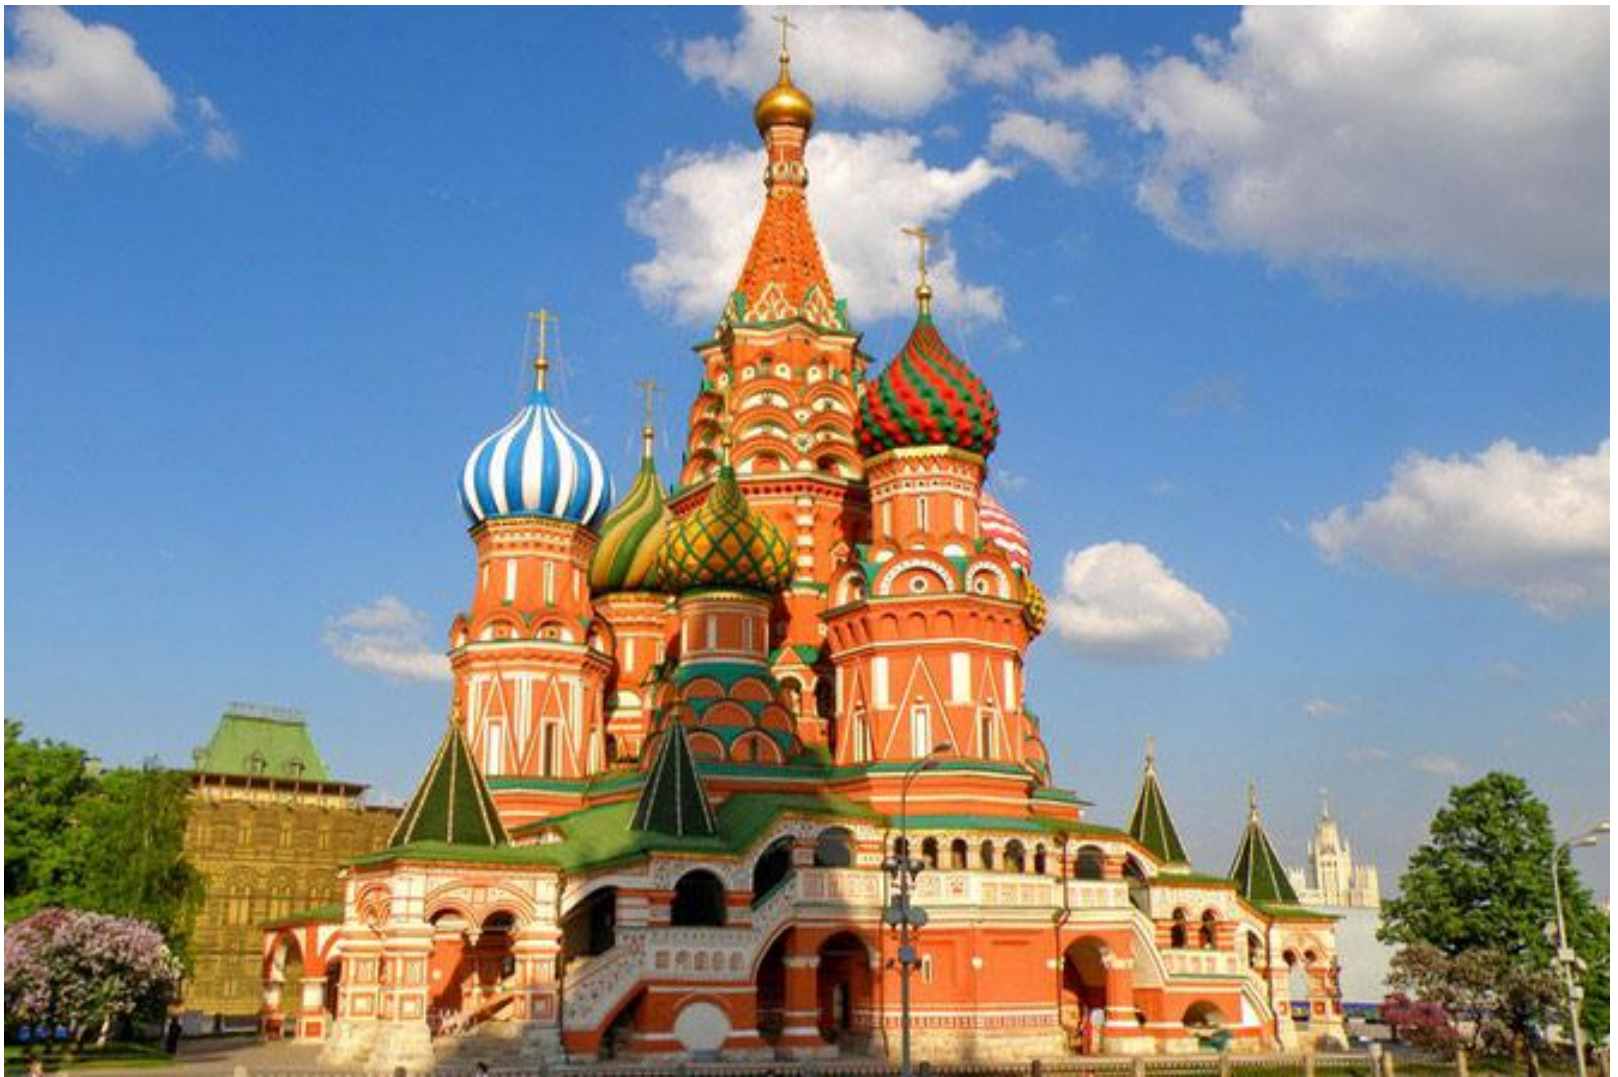

Москва

Кремль

Московский кремль в XII

в

[НАЗАД](#)

Москва и деревянный Кремль
при Иване Калите

Белокаменный Кремль

Троицкая башня

© maksmasterov.livejournal.com

Спасская
башня –
71м

Храм Василия Блаженного. Покровский собор