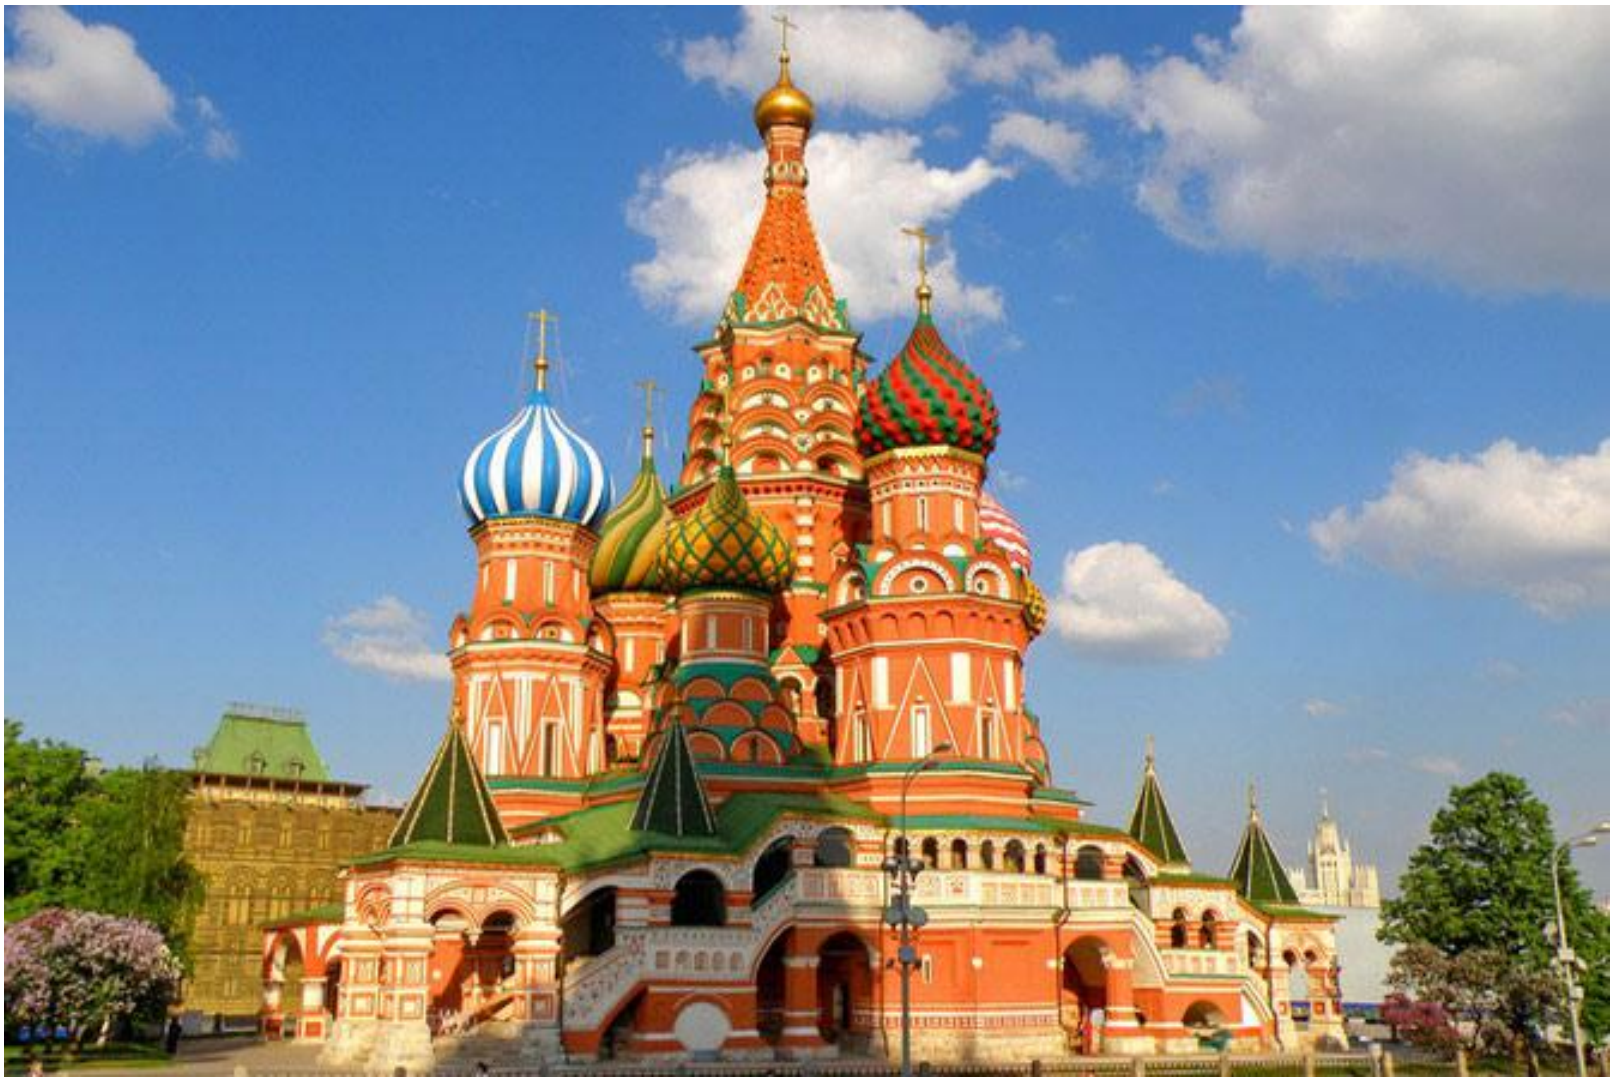

Москва

Кремль

**Московский кремль в XII
в**

Москва и деревянный Кремль
при Иване Калите

Белокаменный Кремль

Троицкая башня

© makmasterov.livejournal.com

Спасская
башня –
71м

Храм Василия Блаженного. Покровский собор