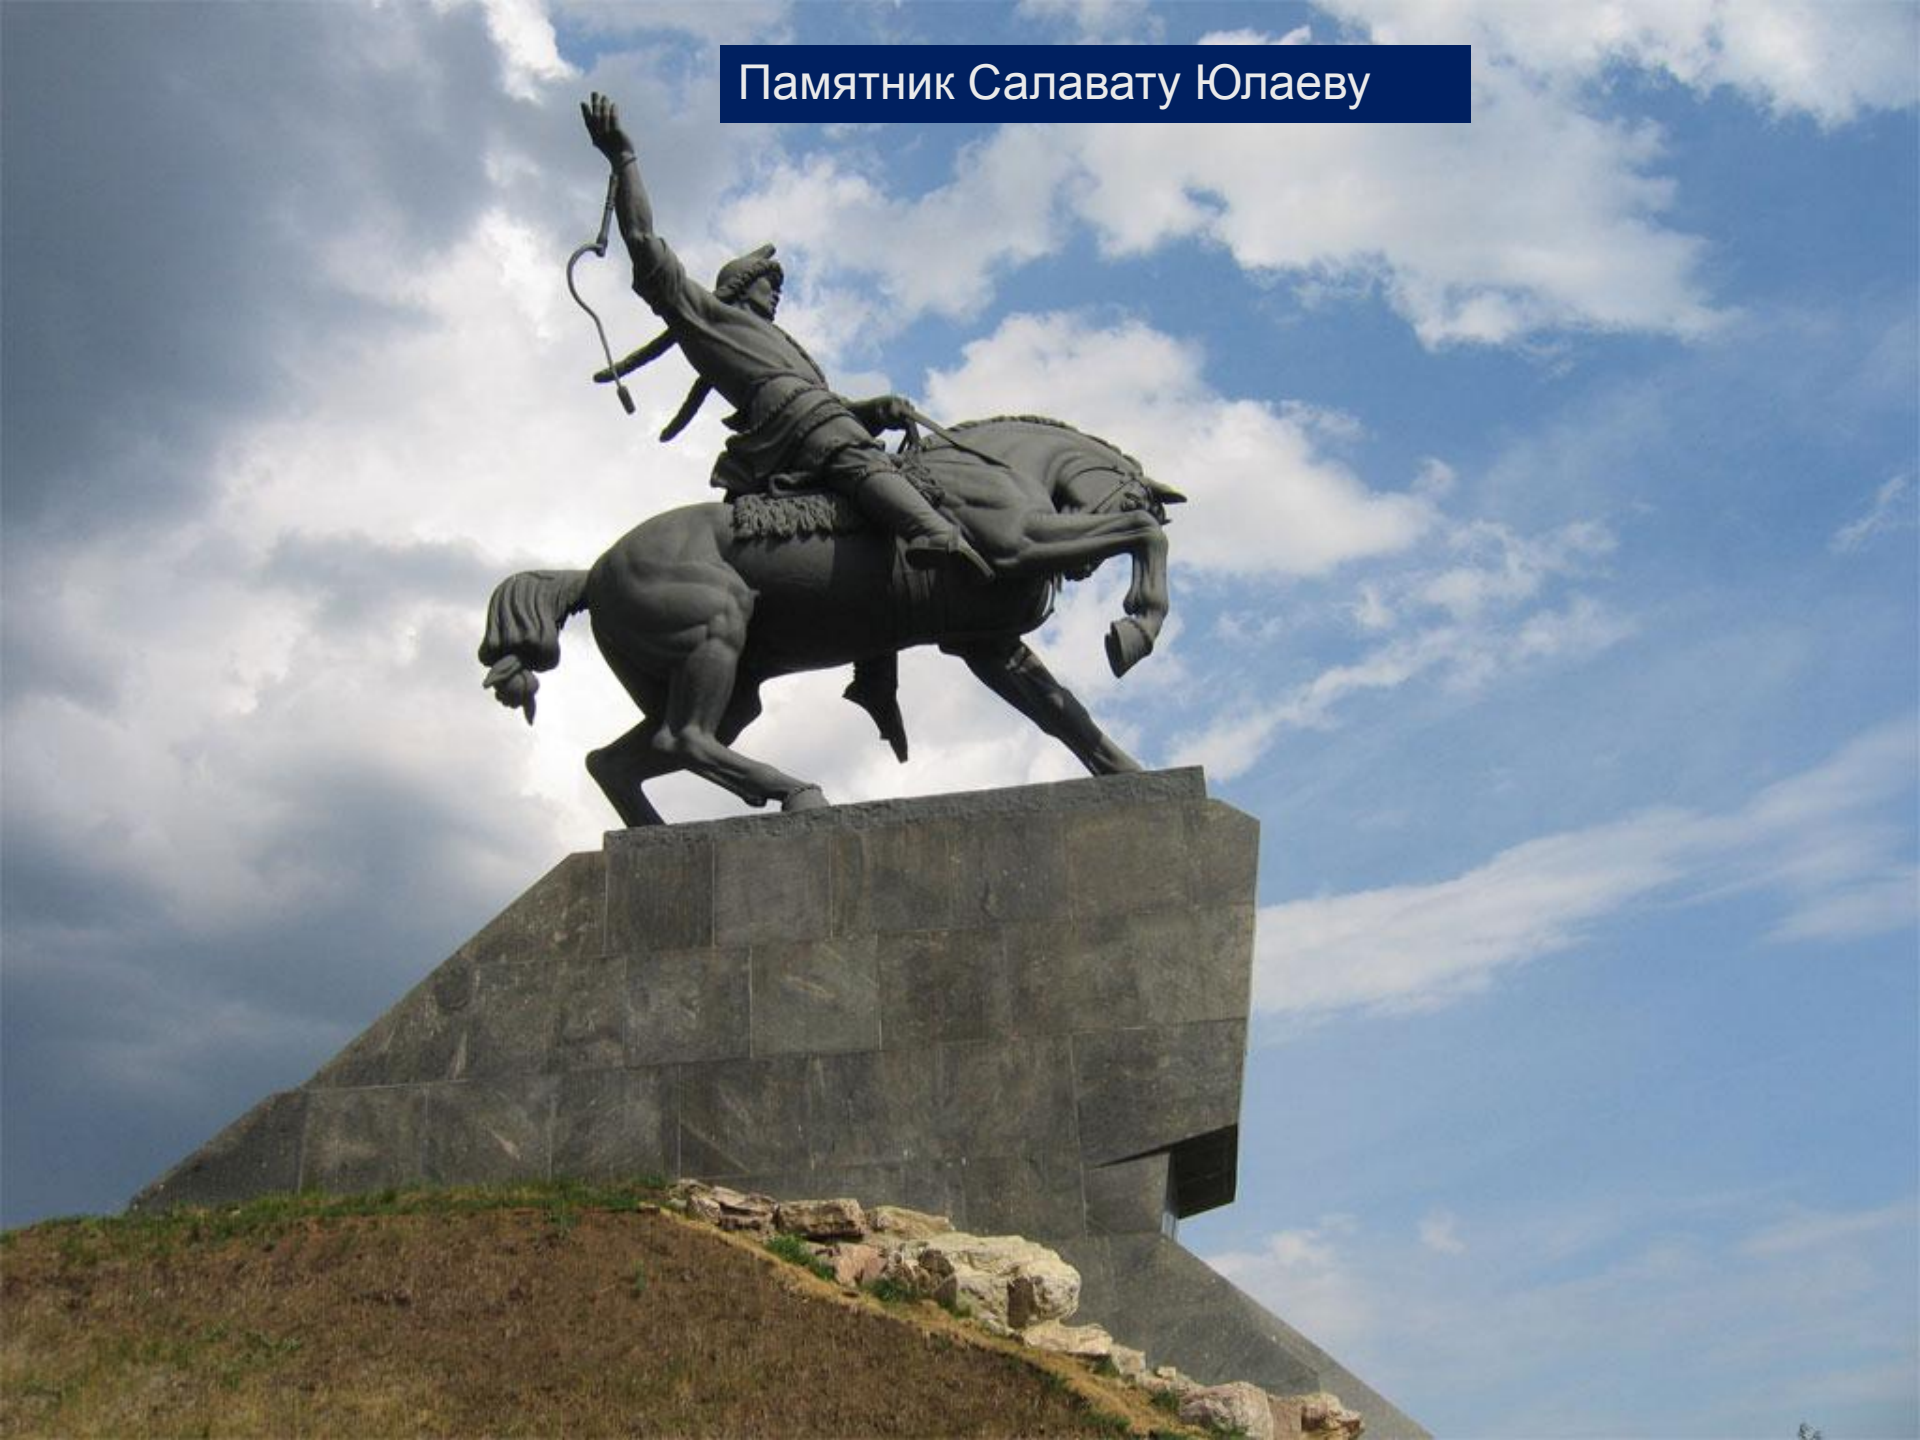

# Достопримечательности города Уфы

выполнила обучающаяся 9 класса  
Ахметгалина Гузель Тагировна

Памятник Салавату Юлаеву

Монумент Дружбы

# Памятник «Скорбящая мать»