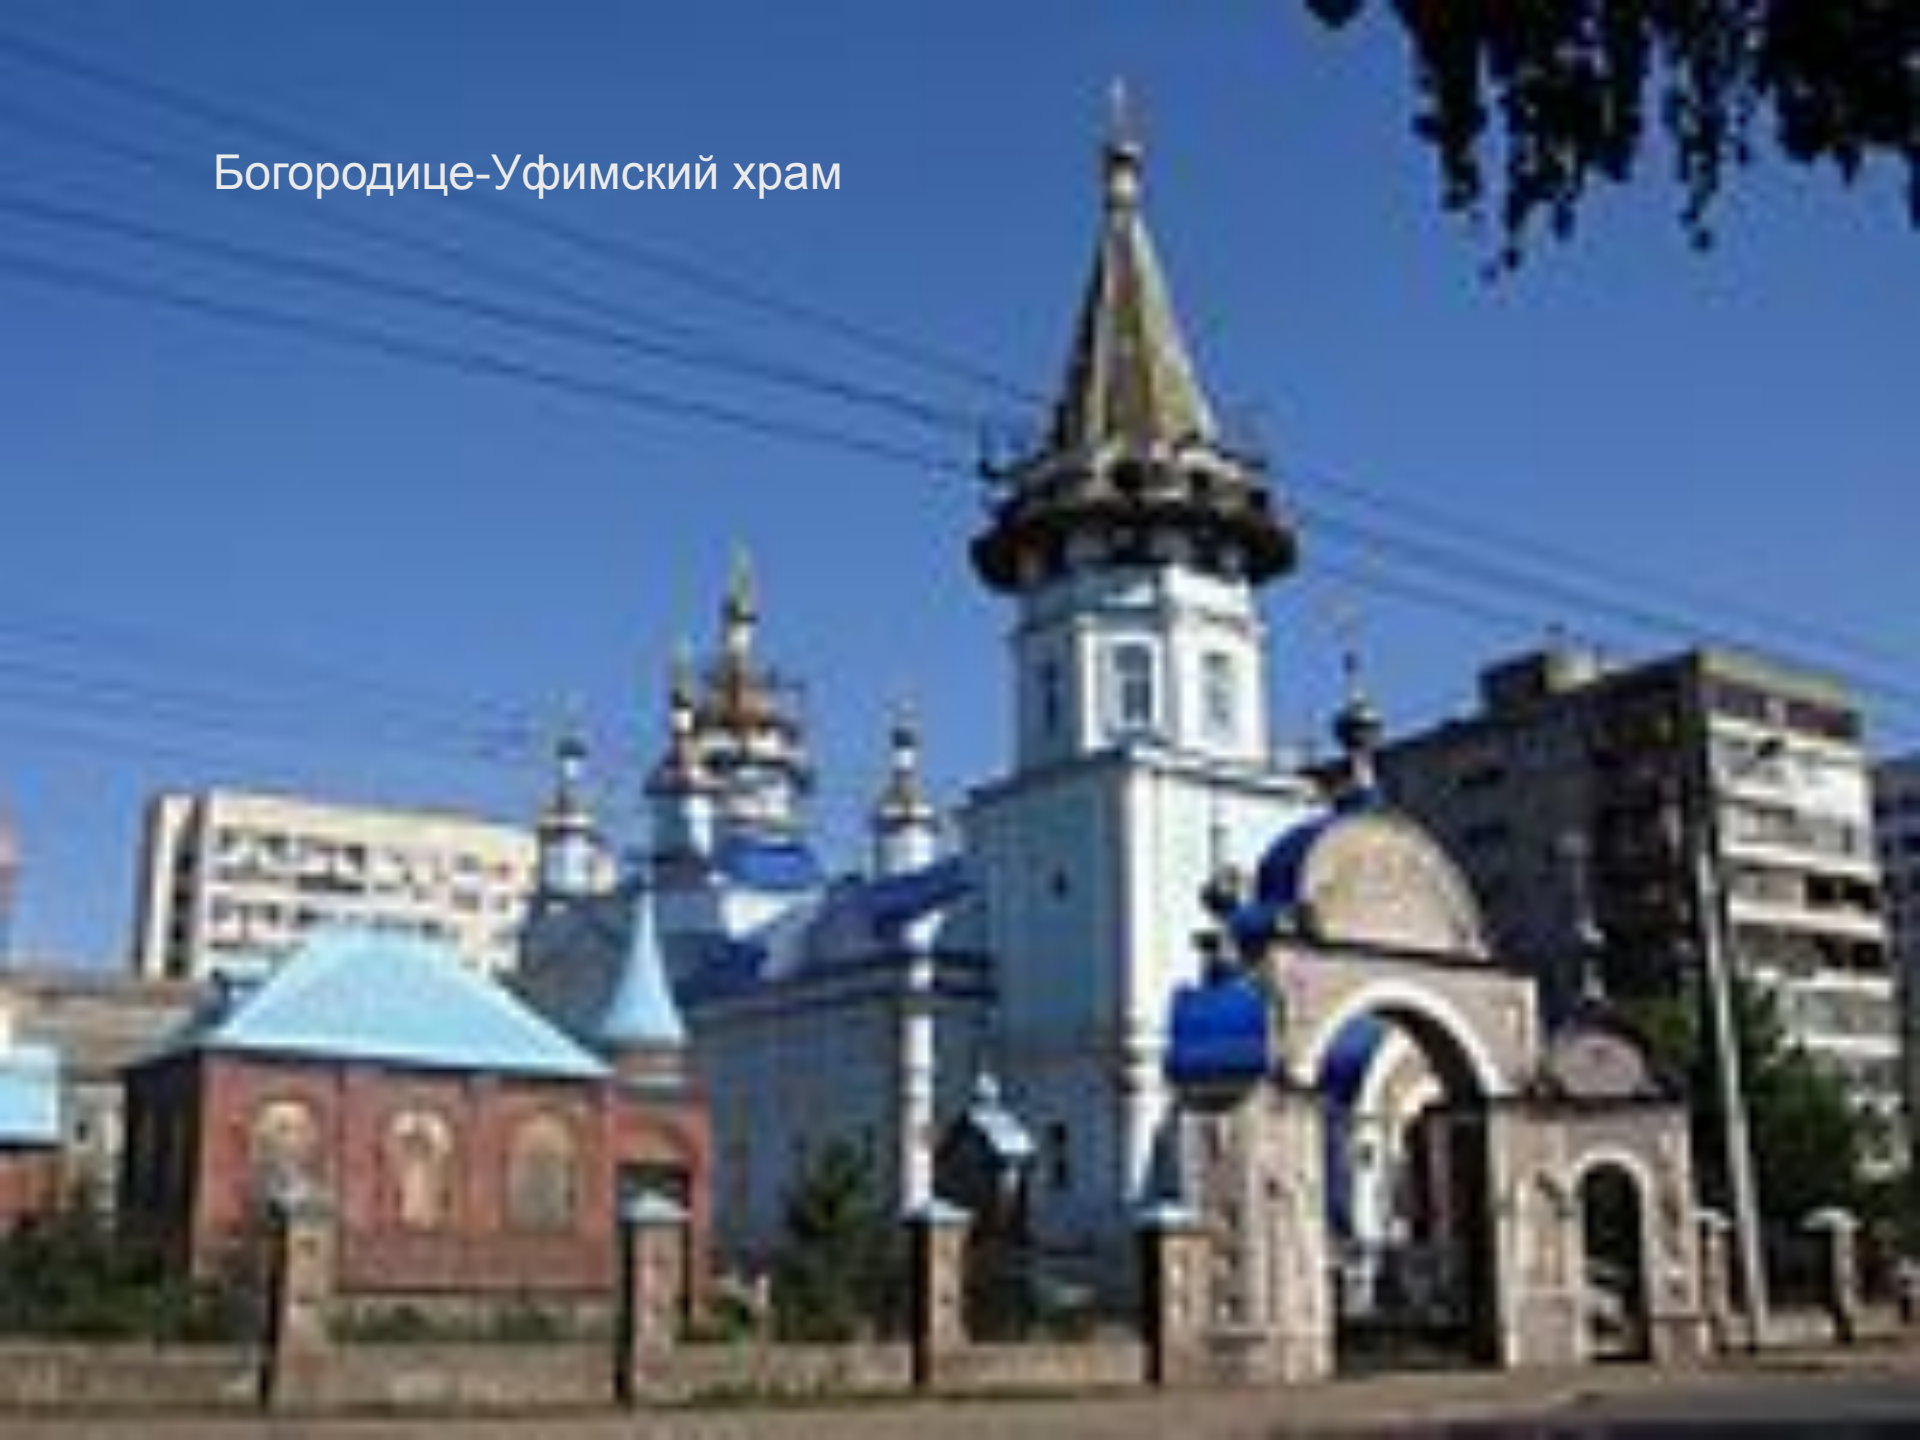

## Ледовый дворец Уфа-Арена

Мечеть-медресе Ляля-Тюльпан

Мечеть Хамза-Хаджи

Покровская церковь

Рождество-Богородский храм

Богородице-Уфимский храм

Часовня Святого источника

Свято-Понтелеймоновский храм