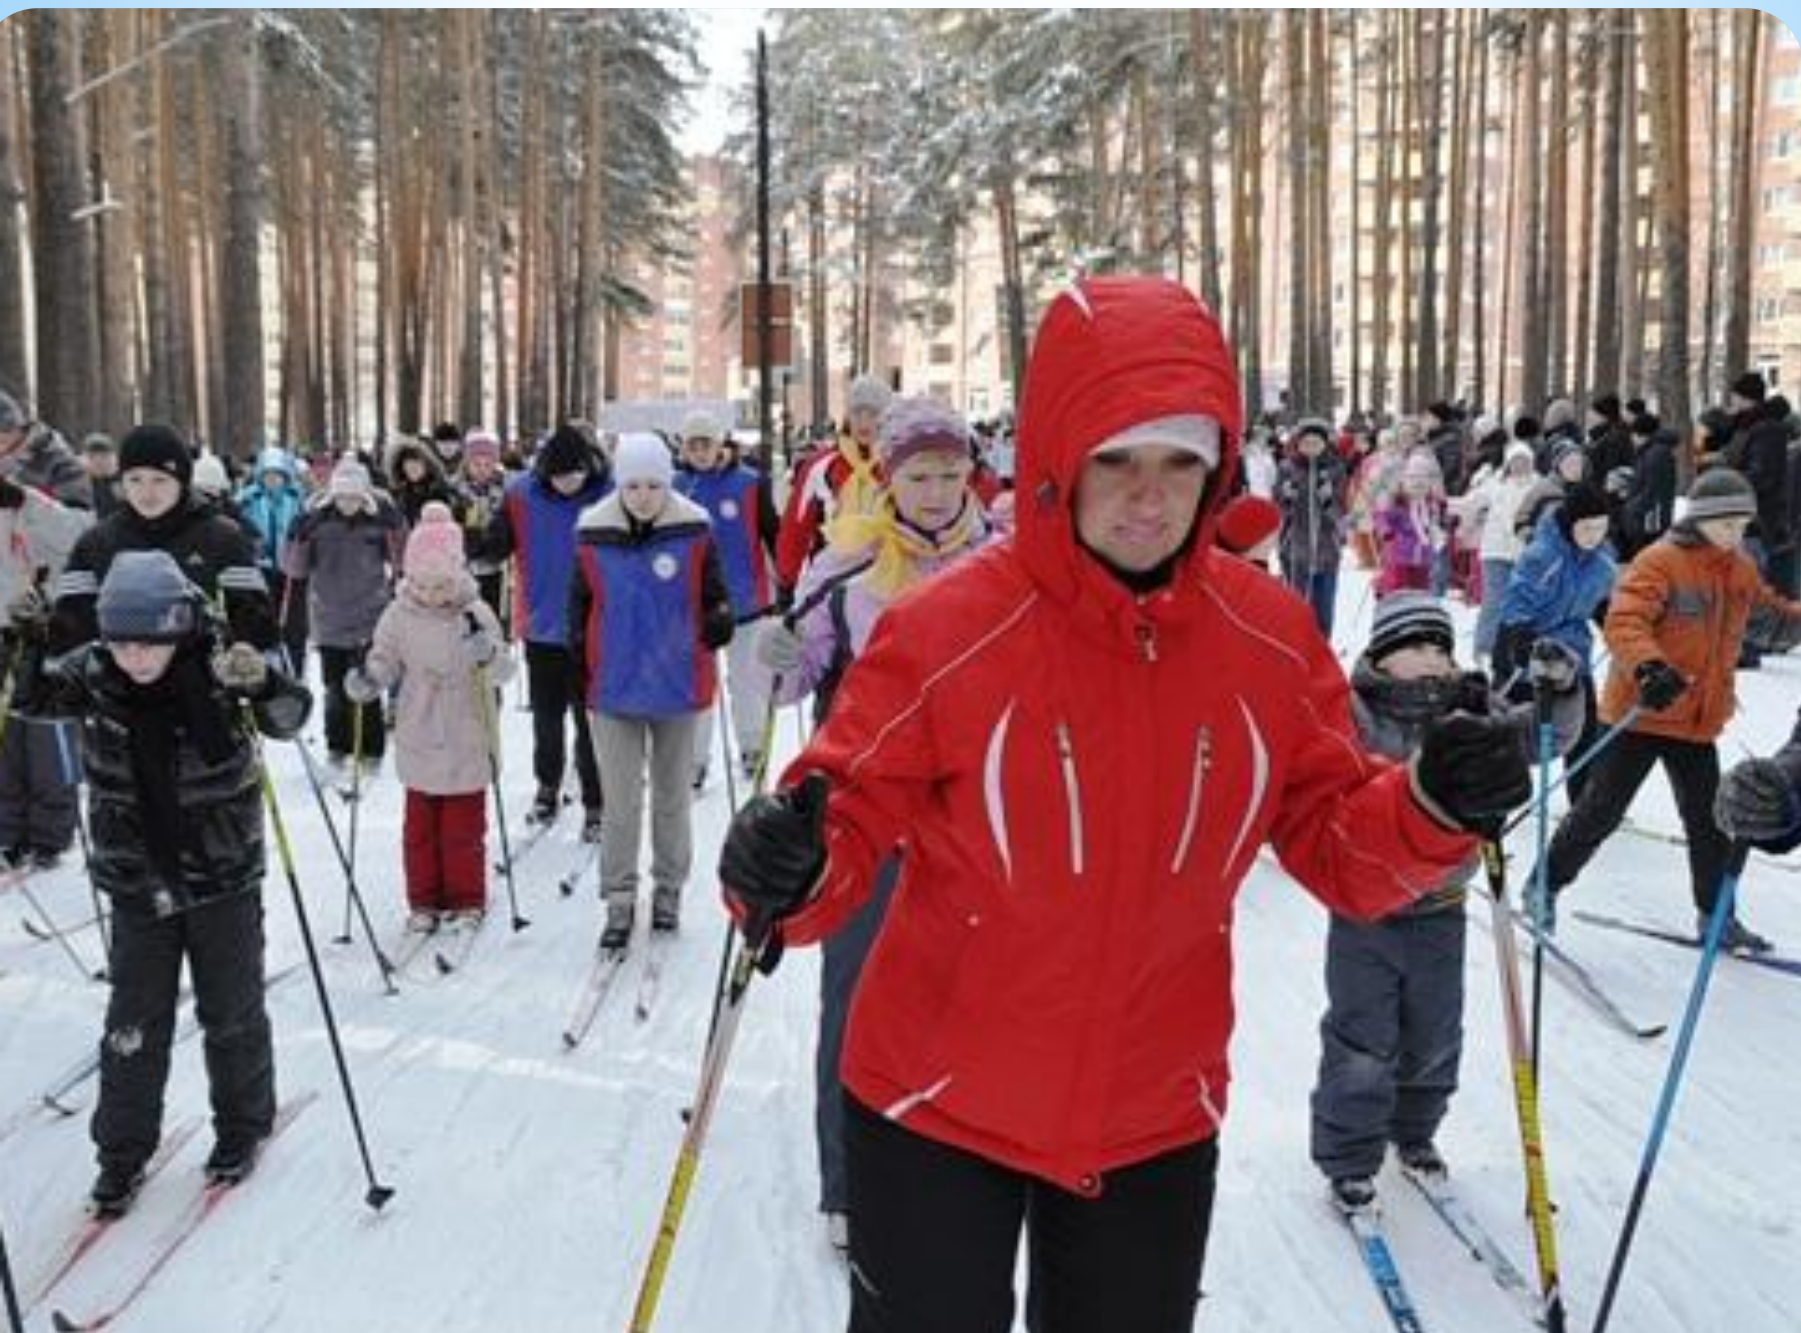

Речной гравий

Керамзит

landy-art.ru

landy-art.ru

landy-art.ru

A circular wooden sign with a reddish-brown finish is suspended from a tree branch. The sign features three lines of white, hand-painted Cyrillic text. The background shows a dense forest of evergreen trees with snow on the branches and ground, under a clear blue sky.

ПАРКОВКА
ЛЫЖ
БЕСПЛАТНО

* Ворота — начало Тропы здоровья. На стендах указаны правила, которые нужно соблюдать на протяжении небольшого путешествия. А также карта - схема маршрута.

* Например,
комплексная
спортивная
площадка.