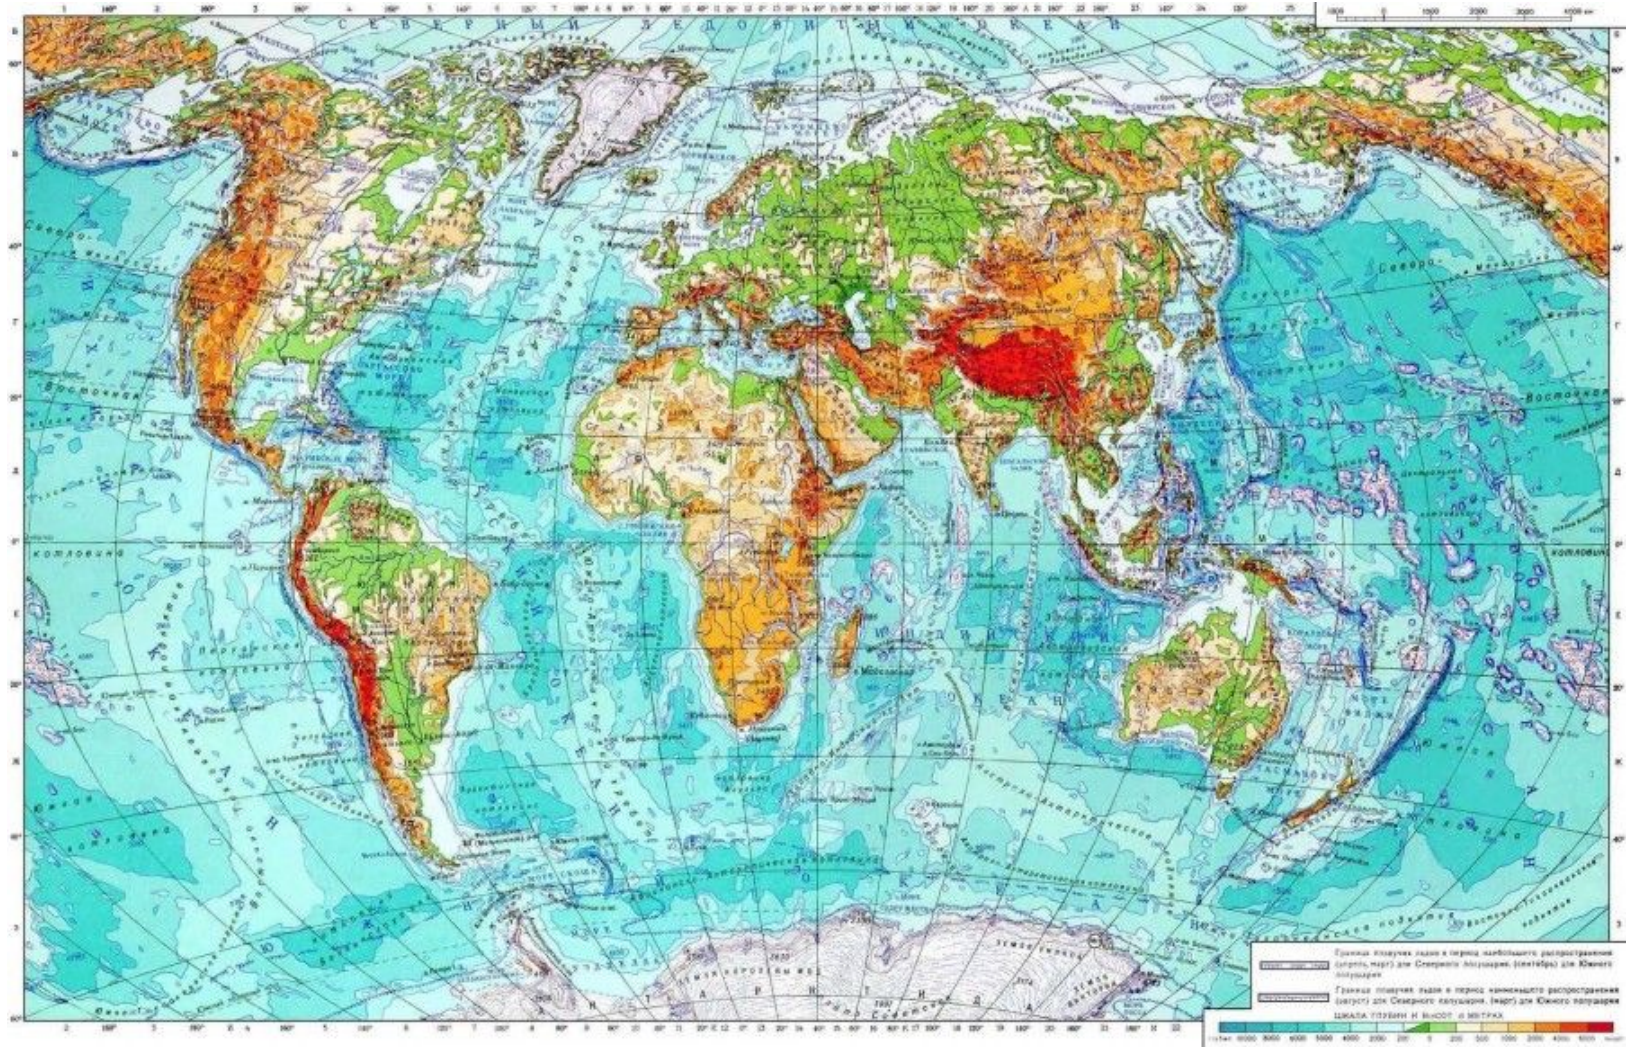

Непосредственная образовательная деятельность по ознакомлению с
окружающим миром.

Тема: «День Российского Флага».

Флаг Российской Федерации

Карта Земли

Территория России

Цвета Флага

Красный цвет

Синий цвет

Белый цвет