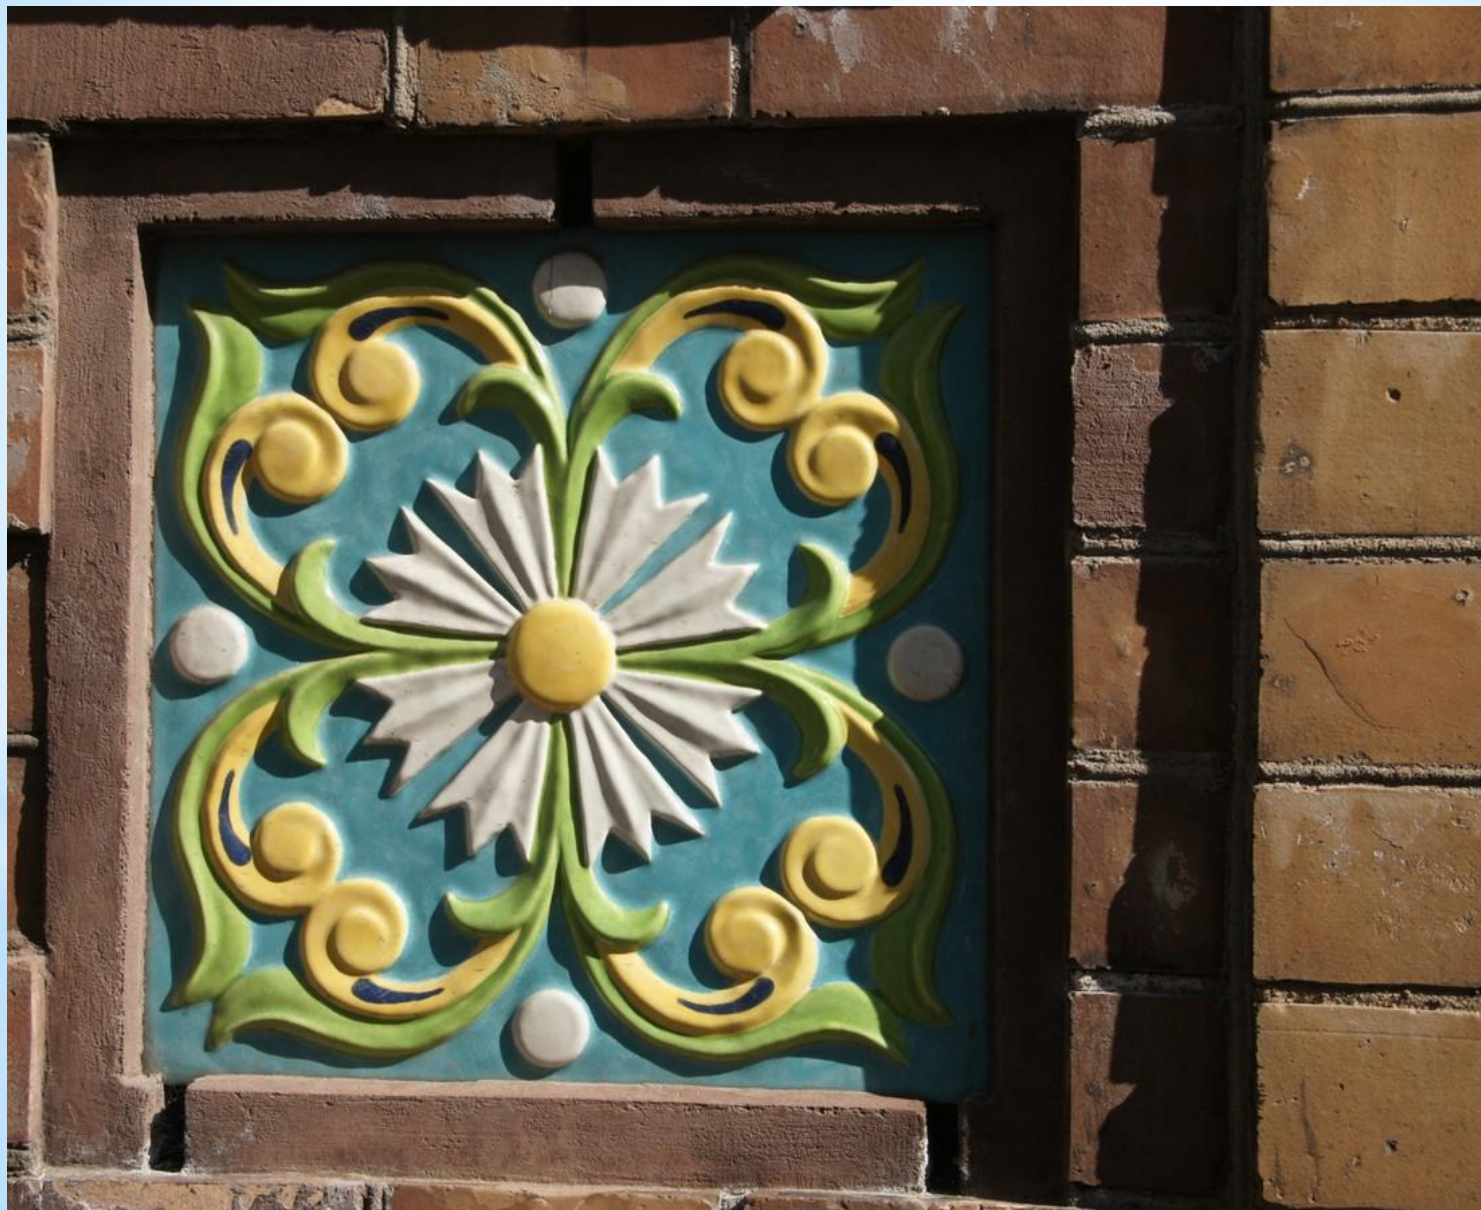

Лицевая поверхность изразцов может быть гладкой или рельефной.

Поверхность может иметь покрытие прозрачными или непрозрачными Эмалями.

Обратная сторона изразца имеет вид открытой коробки (румпы) для крепления в кладке.

Плитка изразца оттискивалась в деревянной форме, румпа формировалась на гончарном круге, изразец обжигался в горне.

Изразцы - «Ракушки»

Ажурные изразцы

Русские изразцы

Изразцы - пример

Керамические изразцы

Керамические изразцы

Керамические изразцы

**Из декора колокольни церкви
Николая Явленного на Арбате**

Изразцовая плитка «Маленькая розетка»

Классика надежда