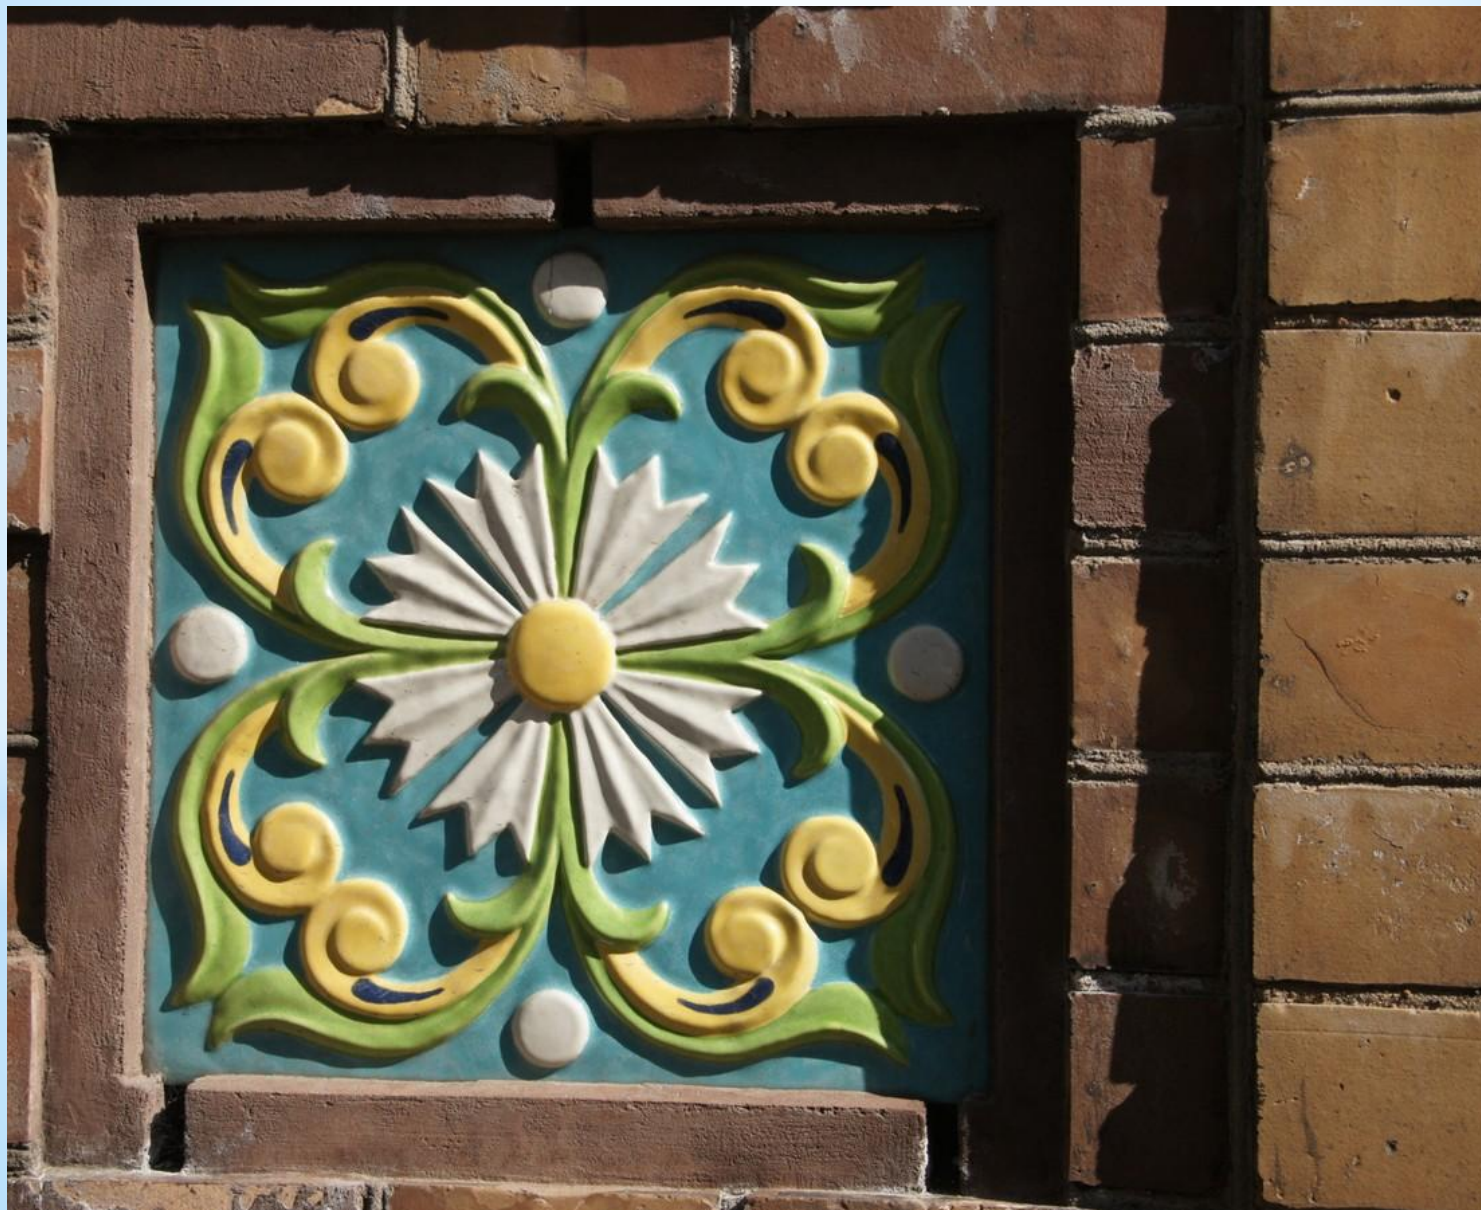

Лицевая поверхность изразцов может быть гладкой или рельефной.

Поверхность может иметь покрытие прозрачными или непрозрачными Эмалями.

Обратная сторона изразца имеет вид открытой коробки (румпы) для крепления в кладке.

Плитка изразца оттискивалась в деревянной форме, румпа формировалась на гончарном круге, изразец обжигался в горне.

Изразцы - «Ракушки»

Ажурные изразцы

Русские изразцы

Изразцы - пример

Керамические изразцы

Керамические изразцы

Керамические изразцы

**Из декора колокольни церкви
Николая Явленного на Арбате**

Изразцовая плитка «Маленькая розетка»

Калитка Надежда