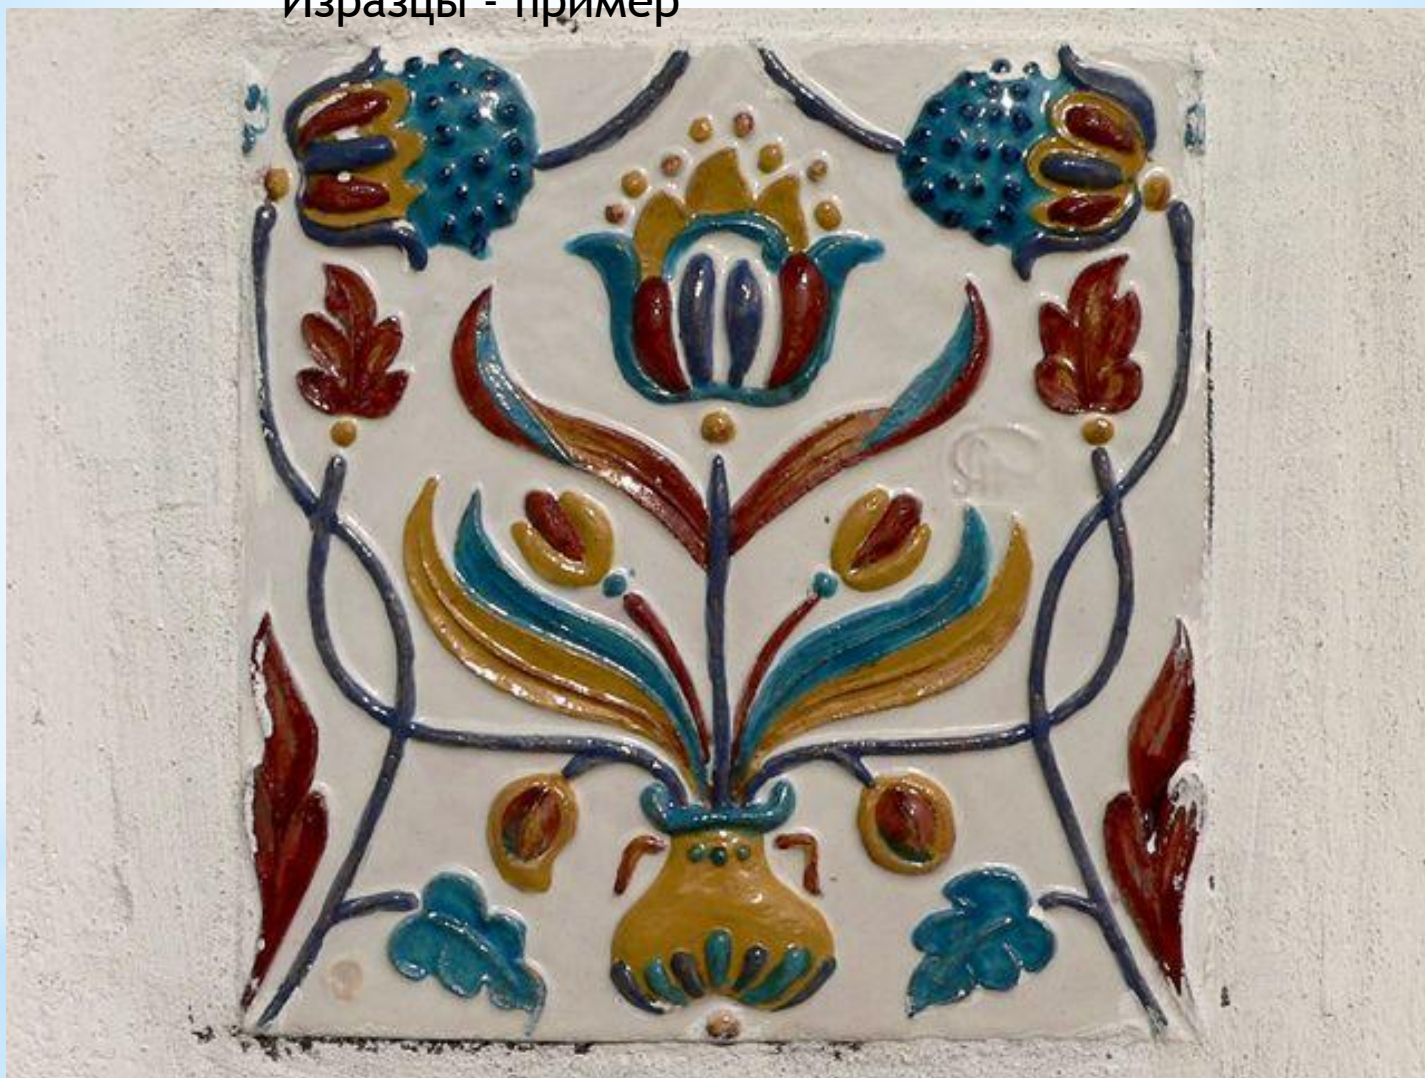

Лицевая поверхность изразцов может быть гладкой или рельефной.

Поверхность может иметь покрытие прозрачными или непрозрачными Эмалями.

Обратная сторона изразца имеет вид открытой коробки (румпы) для крепления в кладке.

Плитка изразца оттискивалась в деревянной форме, румпа формировалась на гончарном круге, изразец обжигался в горне.

Изразцы - «Ракушки»

Ажурные изразцы

Русские изразцы

Изразцы - пример

Керамические изразцы

Керамические изразцы

Керамические изразцы

**Из декора колокольни церкви
Николая Явленного на Арбате**

Изразцовая плитка «Маленькая розетка»

Калитка Надежда