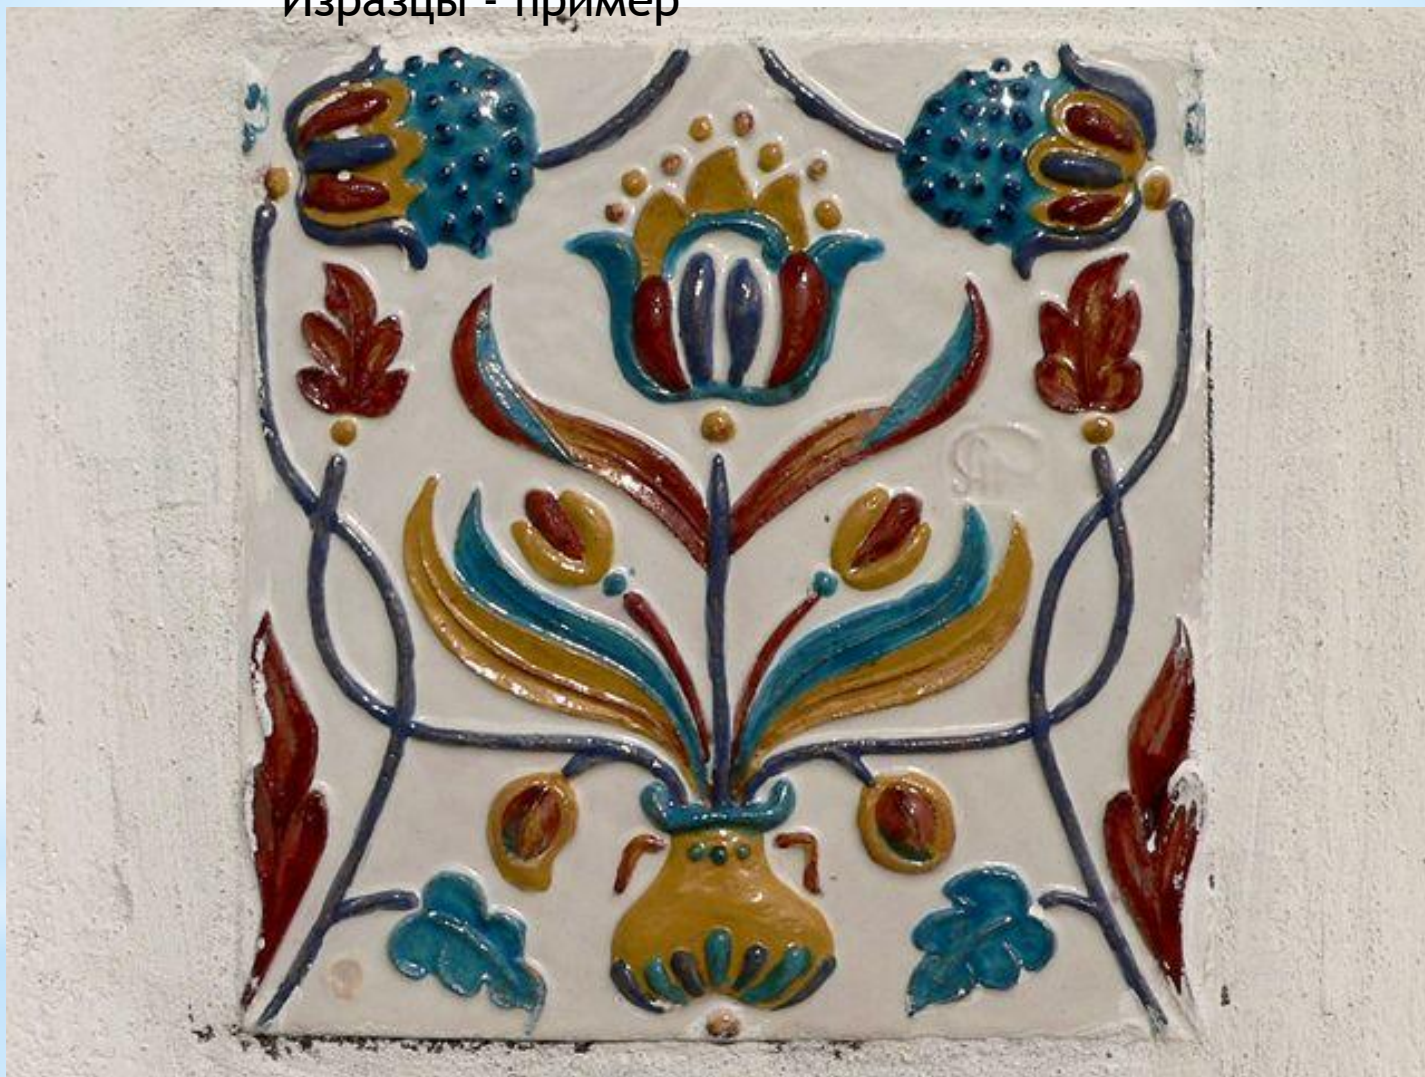

Лицевая поверхность изразцов может быть гладкой или рельефной.

Поверхность может иметь покрытие прозрачными или непрозрачными Эмалями.

Обратная сторона изразца имеет вид открытой коробки (румпы) для крепления в кладке.

Плитка изразца оттискивалась в деревянной форме, румпа формировалась на гончарном круге, изразец обжигался в горне.

Изразцы - «Ракушки»

Ажурные изразцы

Русские изразцы

Изразцы - пример

Керамические изразцы

Керамические изразцы

Керамические изразцы

**Из декора колокольни церкви
Николая Явленного на Арбате**

Изразцовая плитка «Маленькая розетка»

Классика надежда