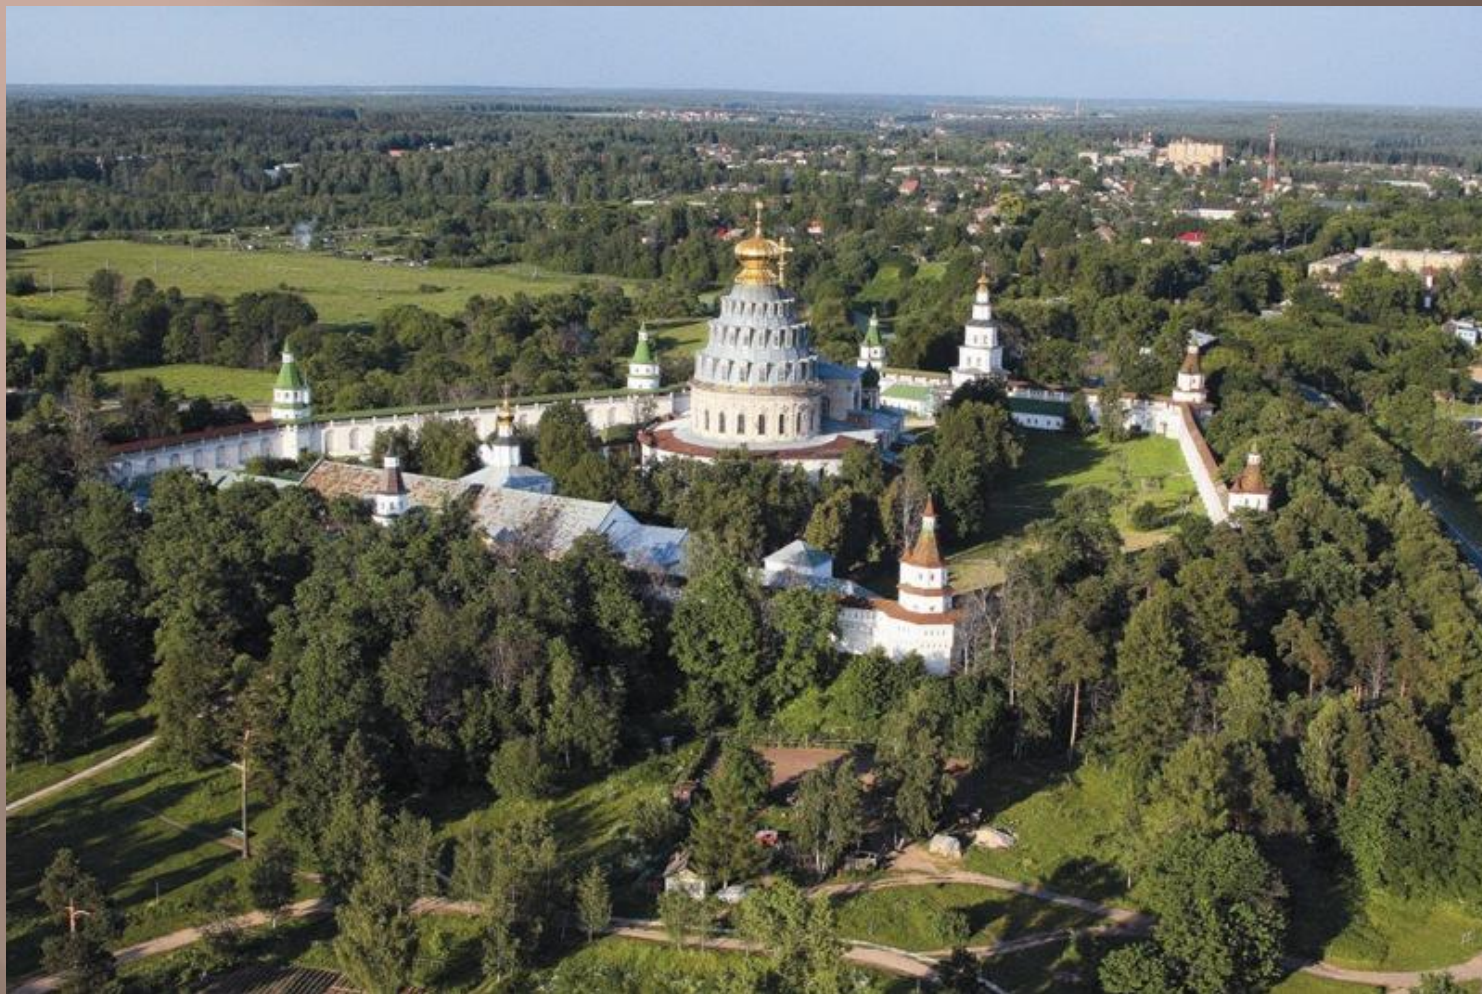

Монастыри России

Воскресенский ставропигиальный монастырь