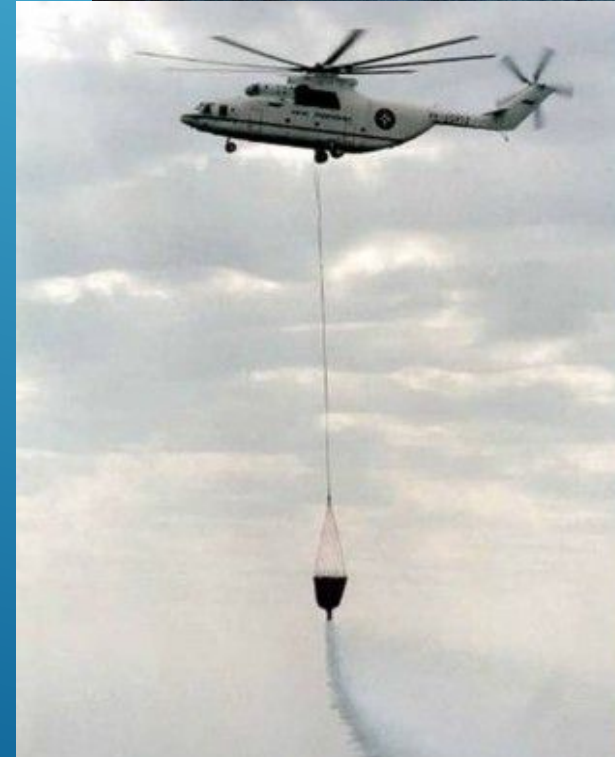

АВИАЦИЯ

предназначены для: оперативной доставки спасателей, специалистов и экспертов в зоны чрезвычайных ситуаций, перевозки гуманитарной помощи, эвакуации пострадавших и беженцев, а также российских граждан из зарубежных стран, пожаротушение, десантирование, парашютный сброс грузов, транспортировка вертолётов, автомобильной техники и других технических средств, доставка аэромобильного госпиталя и др. задачи.