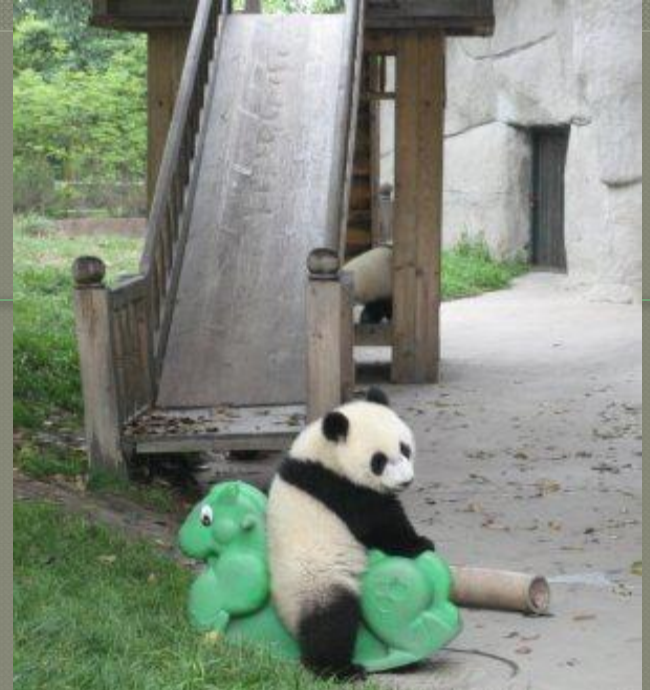

## НЕОБЫЧНЫЙ МЕДВЕДЬ - ПАНДА

Работу выполнил ученик 4 класса : Маяков Данила  
МБОУ лицей №4 г. Данков Липецкой области  
Учитель: Бабичева Ирина Анатольевна

Это редкий и загадочный медведь – большая панда. Живёт он в бамбуковых лесах и горах Китая.

У панды яркий чёрно-белый окрас, а вокруг глаз расположены большие чёрные пятна, похожие на очки, поэтому панду называют «очковый медведь»

Панда ест огромное количество бамбука.  
Когда она не спит, то больше половины  
своего времени проводит за едой.

Панды живут на земле, но прячась или отдыхая, они залезают на деревья.

У панды рождается всего один слепой и беспомощный детёныш. Весит он всего сто сорок граммов!

Но маленькая панда очень быстро растёт и всего через восемь недель после рождения весит уже в двадцать раз больше.

Панды напоминают маленьких шаловливых детей.

© Tony Northrup