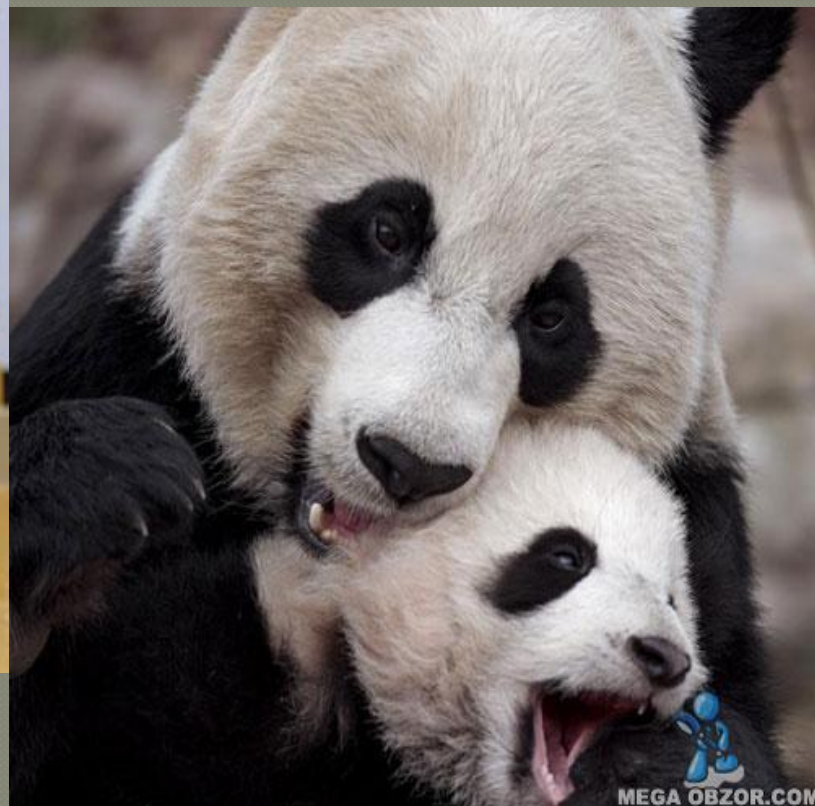

## НЕОБЫЧНЫЙ МЕДВЕДЬ - ПАНДА

Работу выполнил ученик 4 класса : Маяков Данила  
МБОУ лицей №4 г. Данков Липецкой области  
Учитель: Бабичева Ирина Анатольевна

Это редкий и загадочный медведь – большая панда. Живёт он в бамбуковых лесах и горах Китая.

У панды яркий чёрно-белый окрас, а вокруг глаз расположены большие чёрные пятна, похожие на очки, поэтому панду называют «очковый медведь»

Панда ест огромное количество бамбука.  
Когда она не спит, то больше половины  
своего времени проводит за едой.

Панды живут на земле, но прячась или отдыхая, они залезают на деревья.

У панды рождается всего один слепой и беспомощный детёныш. Весит он всего сто сорок граммов!

Но маленькая панда очень быстро растёт и всего через восемь недель после рождения весит уже в двадцать раз больше.