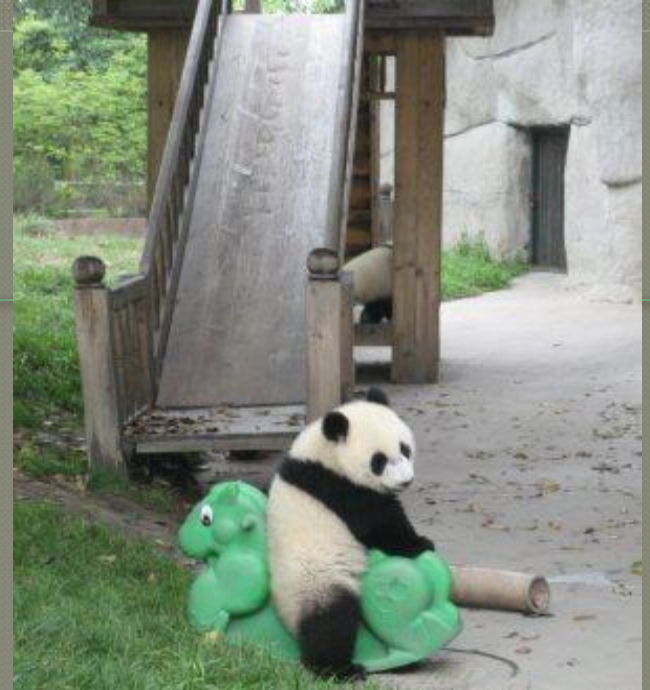

Сообщение по окружающему миру на тему
«Млекопитающие»:

НЕОБЫЧНЫЙ МЕДВЕДЬ - ПАНДА

Работу выполнил ученик 4 класса : Маяков Данила
МБОУ лицей №4 г. Данков Липецкой области
Учитель: Бабичева Ирина Анатольевна

Это редкий и загадочный медведь – большая панда. Живёт он в бамбуковых лесах и горах Китая.

У панды яркий чёрно-белый окрас, а вокруг глаз расположены большие чёрные пятна, похожие на очки, поэтому панду называют «очковый медведь»

Панда ест огромное количество бамбука.
Когда она не спит, то больше половины
своего времени проводит за едой.

Панды живут на земле, но прячась или отдыхая, они залезают на деревья.

У панды рождается всего один слепой и беспомощный детёныш. Весит он всего сто сорок граммов!

Но маленькая панда очень быстро растёт и всего через восемь недель после рождения весит уже в двадцать раз больше.

Панды напоминают маленьких шаловливых детей.

Всем спасибо за внимание!