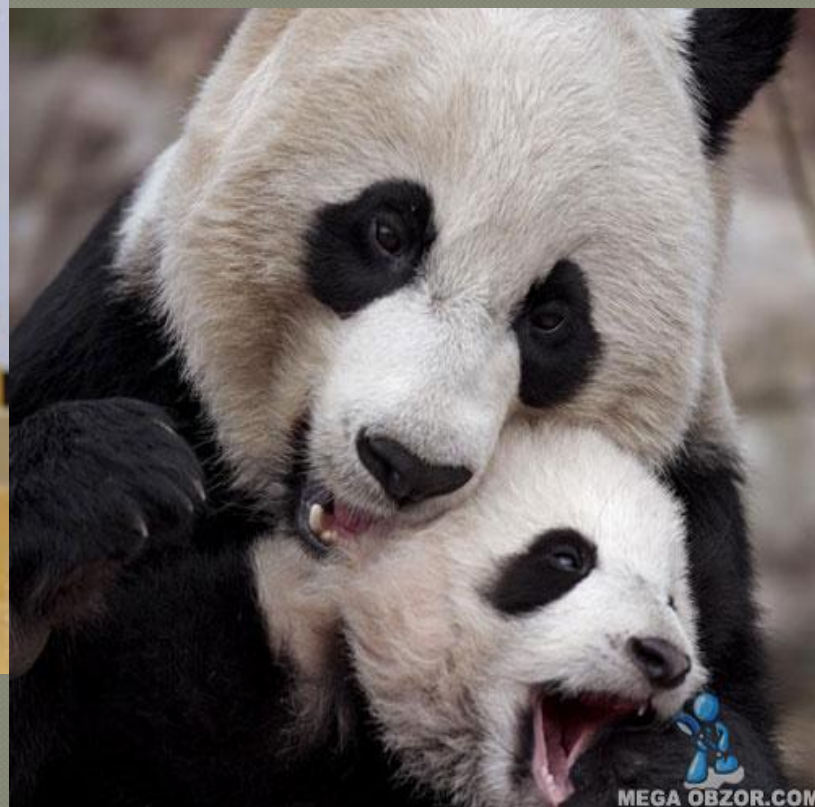

Сообщение по окружающему миру на тему
«Млекопитающие»:

НЕОБЫЧНЫЙ МЕДВЕДЬ - ПАНДА

Работу выполнил ученик 4 класса : Маяков Данила
МБОУ лицей №4 г. Данков Липецкой области
Учитель: Бабичева Ирина Анатольевна

Это редкий и загадочный медведь – большая панда. Живёт он в бамбуковых лесах и горах Китая.

У панды яркий чёрно-белый окрас, а вокруг глаз расположены большие чёрные пятна, похожие на очки, поэтому панду называют «очковый медведь»

Панда ест огромное количество бамбука.
Когда она не спит, то больше половины
своего времени проводит за едой.

Панды живут на земле, но прячась или отдыхая, они залезают на деревья.

У панды рождается всего один слепой и беспомощный детёныш. Весит он всего сто сорок граммов!

Но маленькая панда очень быстро растёт и всего через восемь недель после рождения весит уже в двадцать раз больше.

Панды напоминают маленьких шаловливых детей.

Всем спасибо за внимание!