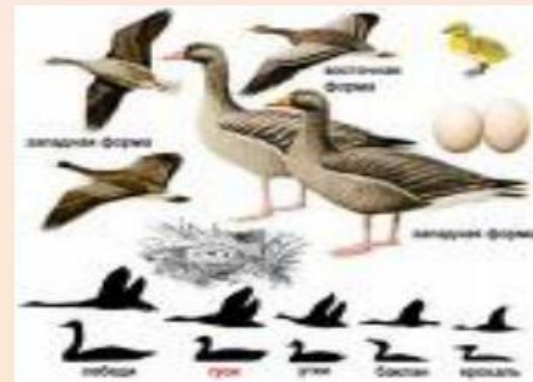

Дикие предки и сородичи животных

- 📖 Все существующие современные виды с/х животных произошли от диких предков.
- 📖 Установлено, что родоначальником КРС является дикий Тур. Последняя турица пала в 1627г.

 Свиньи одомашнены были 6-7 тыс. лет назад. Предком считается дикий европейский кабан.

 Диким предком современных лошадей является лошадь Пржевальского.

 Домашние овцы
произошли от диких
сородичей –
муфлона, архара, и
гривистого барана.

📖 Домашние куры произошли от диких банкивских куриц.

📖 Гуси – первая прирученная и одомашненная птица. Предком считается дикий гусь.

- живут в лесу, в природе;
- сами себе добывают пищу;
- сами себя

- живут в сараях, на фермах;
- человек их кормит;
- защищает