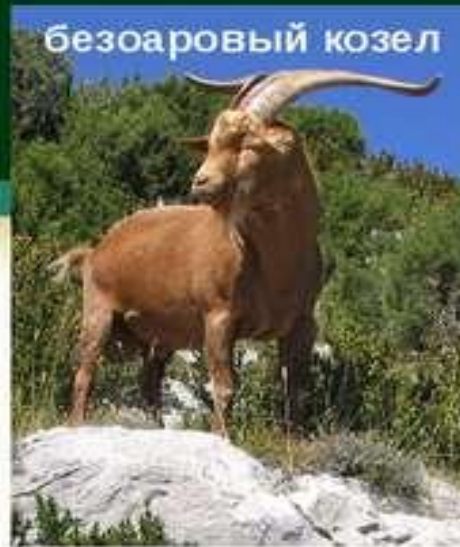

Дикие предки и сородичи животных

- 📖 Все существующие современные виды с/х животных произошли от диких предков.
- 📖 Установлено, что родоначальником КРС является дикий Тур. Последняя турица пала в 1627г.

📖 Домашние куры произошли от диких банкивских куриц.

📖 Гуси – первая прирученная и одомашненная птица. Предком считается дикий гусь.

- живут в лесу, в природе;
- сами себе добывают пищу;
- сами себя

- живут в сараях, на фермах;
- человек их кормит;
- защищает

Кто стал первым верным другом для людей?

Предполагаемый предок собак.

Какое животное было одомашнено после собаки?

архар

муфлон

iprc.com

безоаровый козел

мархур

Какое животное потребовалось одомашнить человеку для езды и перевозки груза?