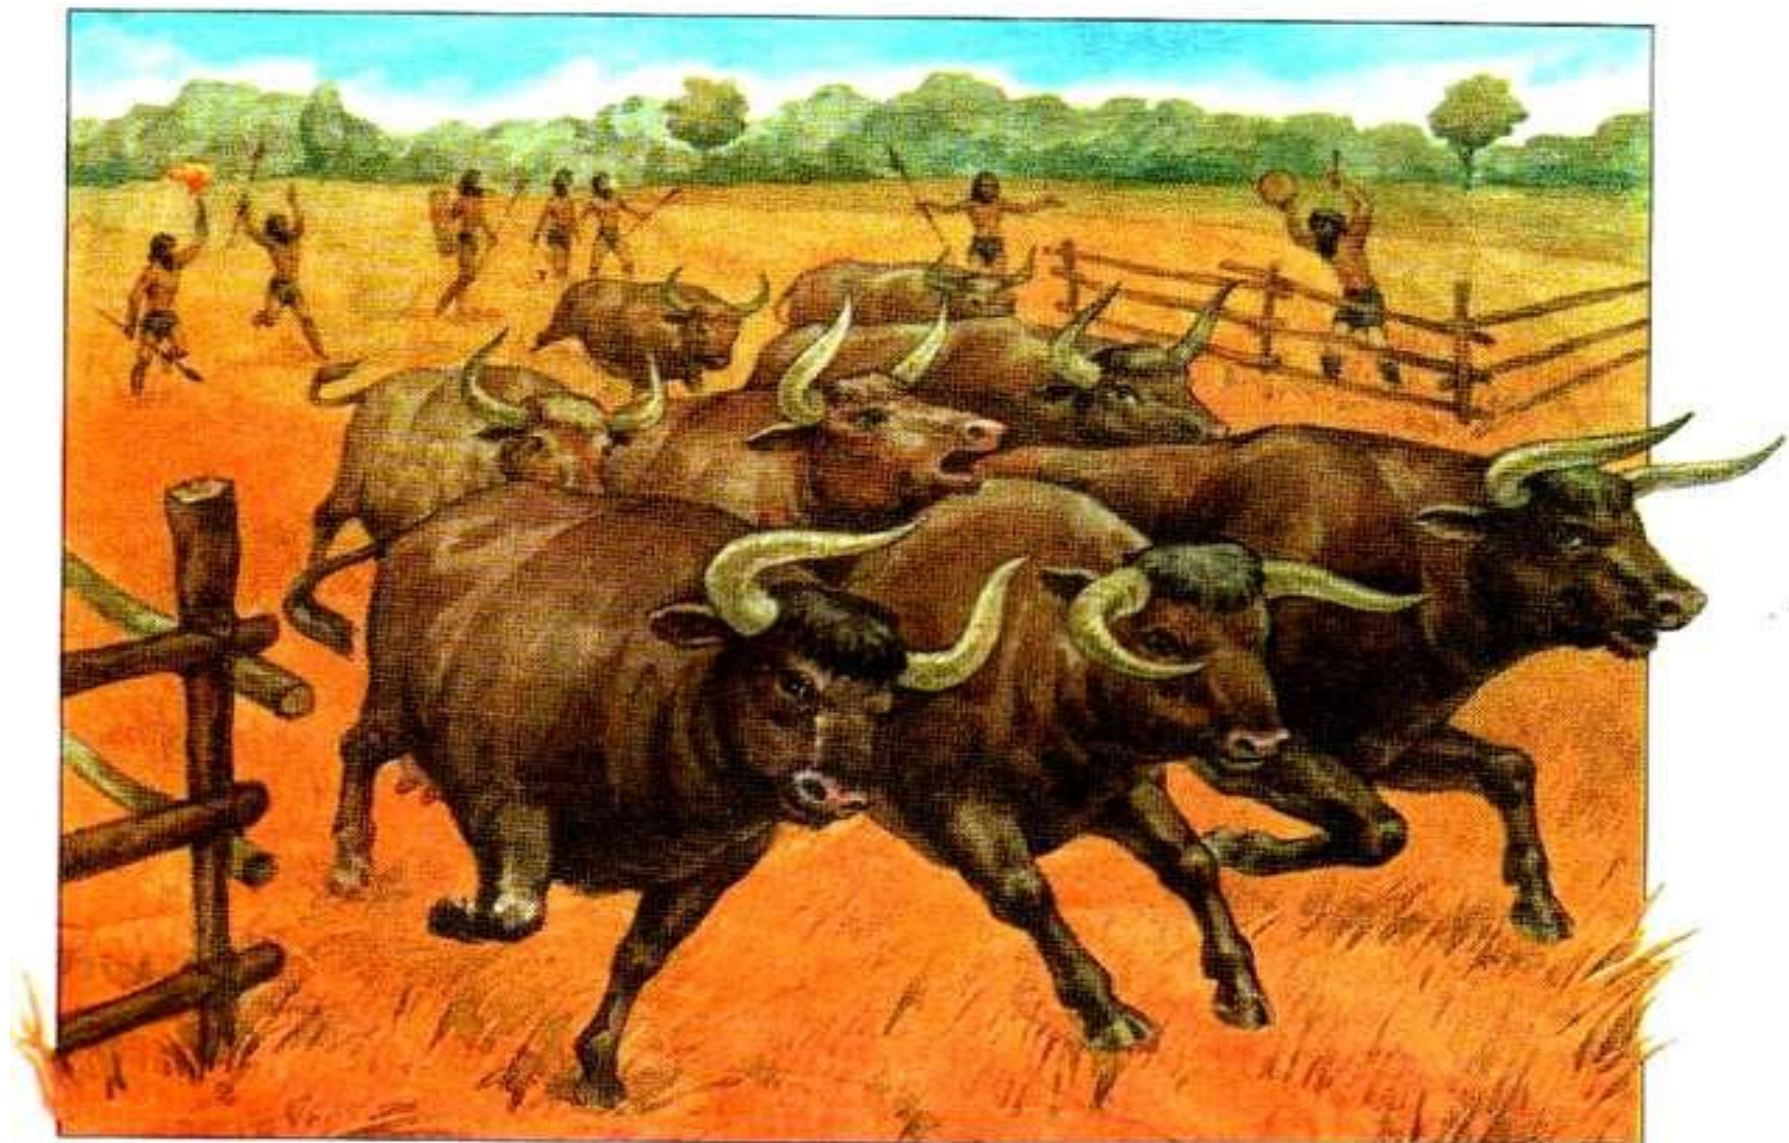

## Дикие предки и сородичи животных

- 📖 Все существующие современные виды с/х животных произошли от диких предков.
- 📖 Установлено, что родоначальником КРС является дикий Тур. Последняя турица пала в 1627г.

 Свиньи одомашнены были 6-7 тыс. лет назад. Предком считается дикий европейский кабан.

 Диким предком современных лошадей является лошадь Пржевальского.

 Домашние овцы  
произошли от диких  
сородичей –  
муфлона, архара, и  
гривистого барана.

📖 Домашние куры произошли от диких банкивских куриц.

📖 Гуси – первая прирученная и одомашненная птица. Предком считается дикий гусь.

- живут в лесу, в природе;
- сами себе добывают пищу;
- сами себя

- живут в сараях, на фермах;
- человек их кормит;
- защищает