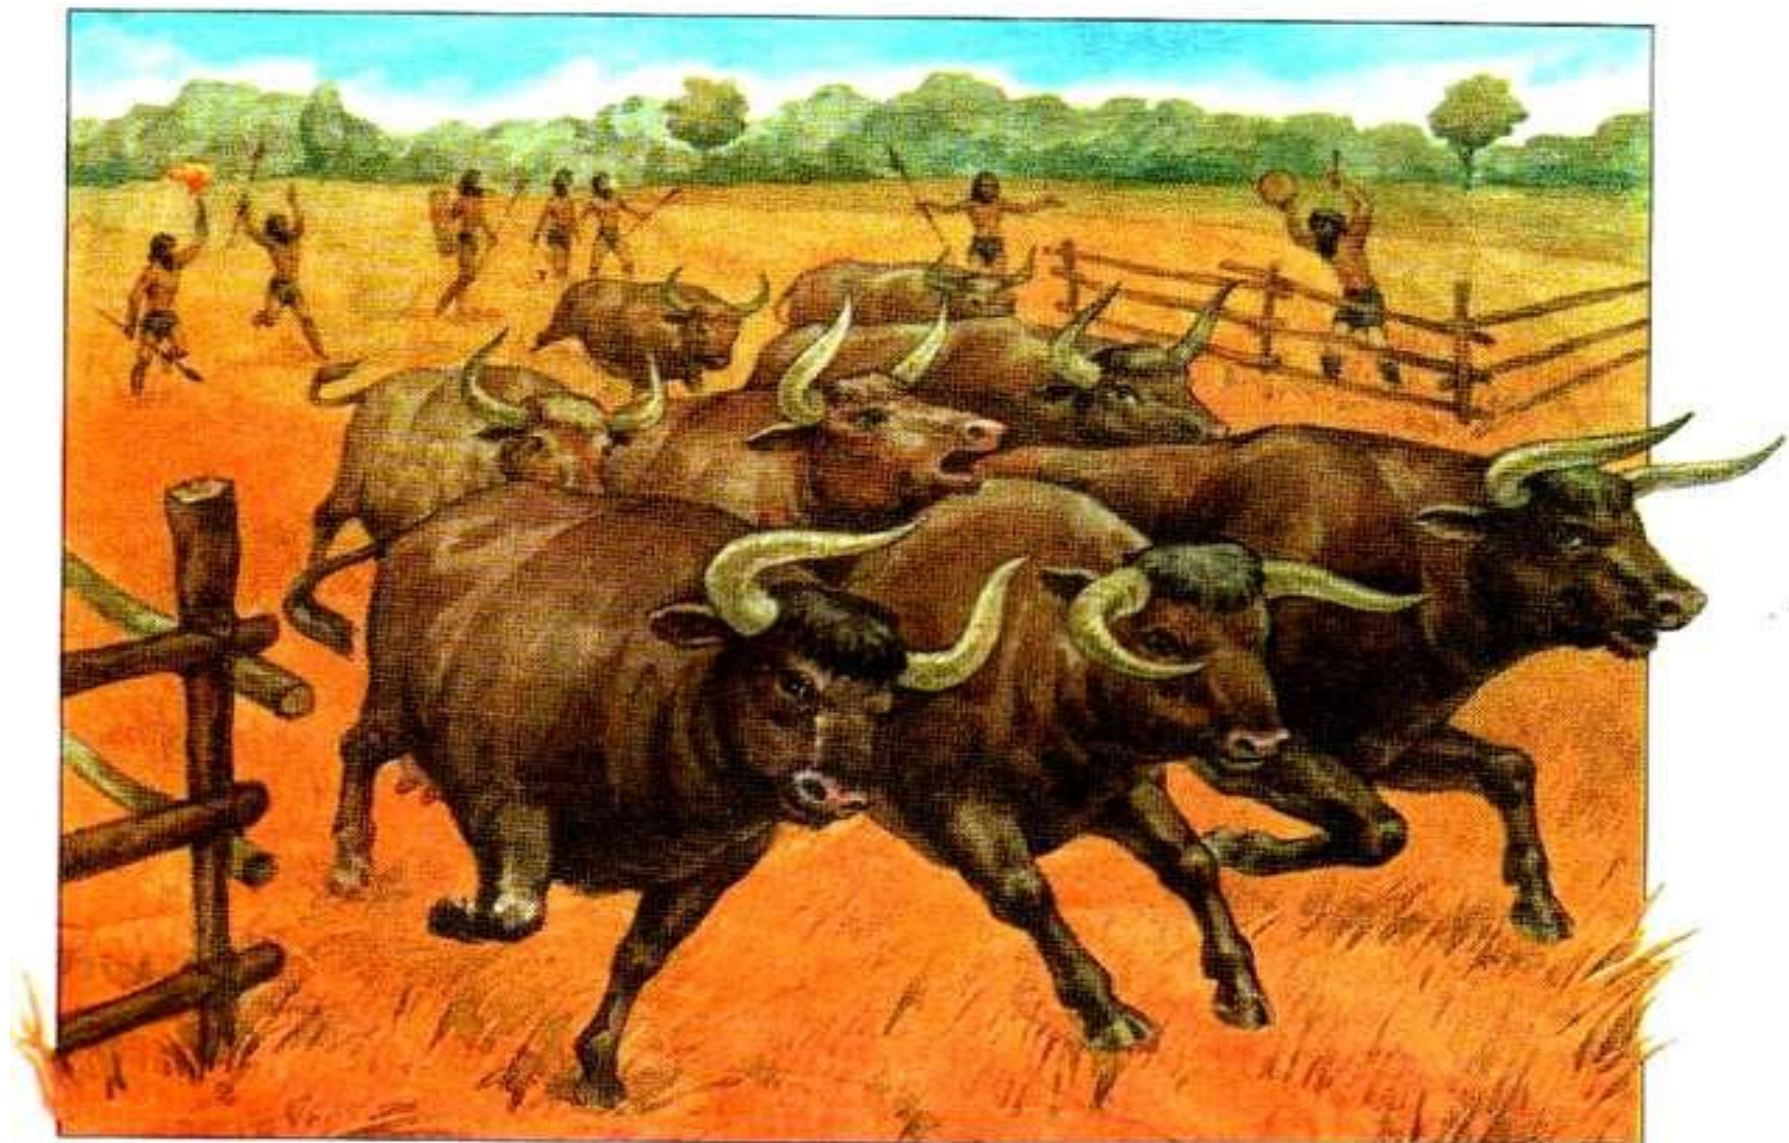

Дикие предки и сородичи животных

- 📖 Все существующие современные виды с/х животных произошли от диких предков.
- 📖 Установлено, что родоначальником КРС является дикий Тур. Последняя турица пала в 1627г.

 Свиньи одомашнены были 6-7 тыс. лет назад. Предком считается дикий европейский кабан.

 Диким предком современных лошадей является лошадь Пржевальского.

 Домашние овцы
произошли от диких
сородичей –
муфлона, архара, и
гривистого барана.

📖 Домашние куры произошли от диких банкивских куриц.

📖 Гуси – первая прирученная и одомашненная птица. Предком считается дикий гусь.

- живут в лесу, в природе;
- сами себе добывают пищу;
- сами себя

- живут в сараях, на фермах;
- человек их кормит;
- защищает