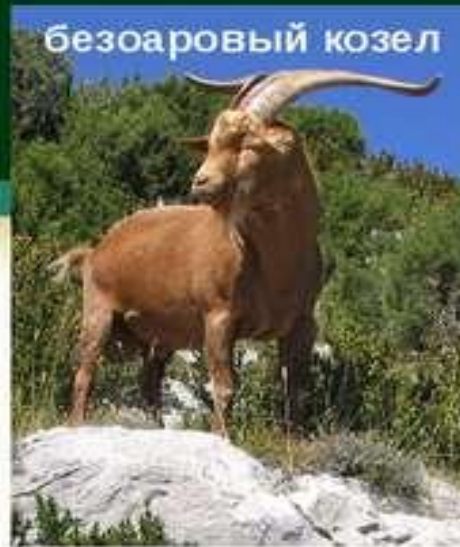

## Дикие предки и сородичи животных

- 📖 Все существующие современные виды с/х животных произошли от диких предков.
- 📖 Установлено, что родоначальником КРС является дикий Тур. Последняя турица пала в 1627г.

 Свиньи одомашнены были 6-7 тыс. лет назад. Предком считается дикий европейский кабан.

 Диким предком современных лошадей является лошадь Пржевальского.

 Домашние овцы  
произошли от диких  
сородичей –  
муфлона, архара, и  
гривистого барана.

📖 Домашние куры произошли от диких банкивских куриц.

📖 Гуси – первая прирученная и одомашненная птица. Предком считается дикий гусь.

- живут в лесу, в природе;
- сами себе добывают пищу;
- сами себя

- живут в сараях, на фермах;
- человек их кормит;
- защищает

# Кто стал первым верным другом для людей?

Предполагаемый предок собак.

Какое животное было одомашнено после собаки?

безоаровый козел

мархур

Какое животное потребовалось одомашнить человеку для езды и перевозки груза?