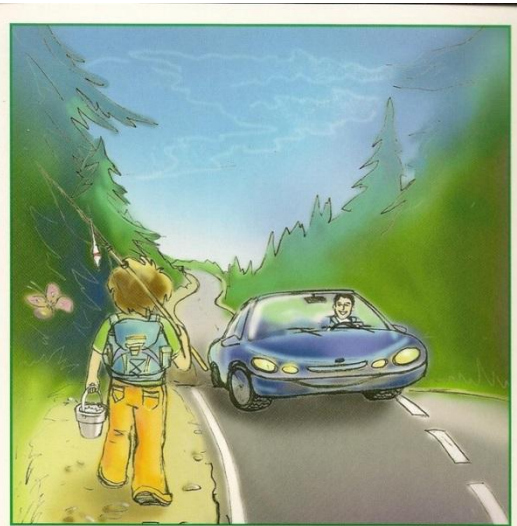

# Правила дорожного движения для пешеходов

# В СЛУЧАЕ ОТСУТСТВИЯ ВЕЛОСИПЕДНОЙ ДОРОЖКИ, МОЖНО ИДТИ ПО КРАЮ ПРОЕЗЖЕЙ ЧАСТИ НАВСТРЕЧУ ТРАНСПОРТУ

Если нет тротуара,  
ты должен идти по обочине навстречу  
движущемуся транспорту.

# ДВИЖЕНИЕ В ТЕМНОЕ ВРЕМЯ СУТОК

Если Вам часто в темное время суток приходится переходить дорогу, тем более дорогу неосвещенную или плохо освещенную, то рекомендуется обзавестись светоотражающими элементами одежды. Например, это могут быть 2 белые светоотражающие полосы на штанинах брюк. Пешехода с подобными элементами легко можно заметить издалека, поэтому для него риск попадания в ДТП намного меньше.

СУЩЕСТВУЮТ ДЛЯ ПЕРЕХОДА УЛИЦ ПОДЗЕМНЫЕ И НАДЗЕМНЫЕ ПЕРЕХОДЫ С СООТВЕТСТВУЮЩИМ ЗНАКОМ, ТАМ МОЖНО ПРОХОДИТЬ СПОКОЙНО, ТРАНСПОРТ В НИХ ОТСУТСТВУЕТ

РЕБЕНОК ОБЯЗАТЕЛЬНО ДОЛЖЕН ДЕРЖАТЬСЯ ЗА РУКУ  
ВЗРОСЛОГО ЧЕЛОВЕКА.