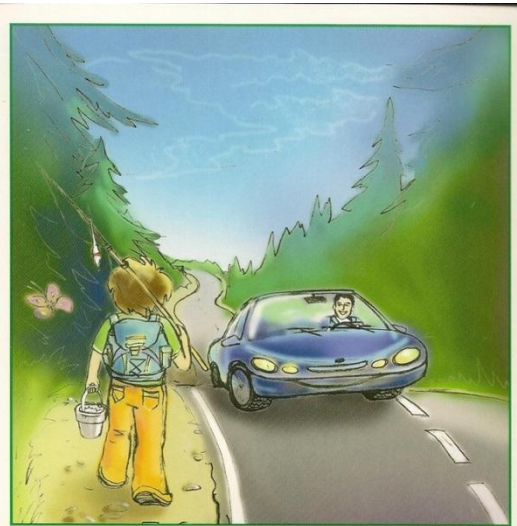

Правила дорожного движения для пешеходов

В СЛУЧАЕ ОТСУТСТВИЯ ВЕЛОСИПЕДНОЙ ДОРОЖКИ, МОЖНО ИДТИ ПО КРАЮ ПРОЕЗЖЕЙ ЧАСТИ НАВСТРЕЧУ ТРАНСПОРТУ

Если нет тротуара,
ты должен идти по обочине навстречу
движущемуся транспорту.

ДВИЖЕНИЕ В ТЕМНОЕ ВРЕМЯ СУТОК

Если Вам часто в темное время суток приходится переходить дорогу, тем более дорогу неосвещенную или плохо освещенную, то рекомендуется обзавестись светоотражающими элементами одежды. Например, это могут быть 2 белые светоотражающие полосы на штанинах брюк. Пешехода с подобными элементами легко можно заметить издалека, поэтому для него риск попадания в ДТП намного меньше.

ЧТОБЫ ПЕРЕЙТИ ЧЕРЕЗ ДОРОГУ, СЛЕДУЕТ
НАЙТИ СВЕТОФОР, И ПЕРЕХОДИТЬ НА ЕГО
ЗЕЛЕНый СВЕТ.

ЕСЛИ СВЕТОФОР ОТСУТСТВУЕТ, МОЖНО НАЙТИ ЗНАК
«ЗЕБРЫ». ПЕРЕХОДЯ ПО ЗЕБРЕ НЕОБХОДИМО ПОСМОТРЕТЬ
СНАЧАЛА ВЛЕВО, УБЕДИТЬСЯ, ЧТО НЕТ МАШИН, ПОСЛЕ ВПРАВО

СУЩЕСТВУЮТ ДЛЯ ПЕРЕХОДА УЛИЦ ПОДЗЕМНЫЕ И НАДЗЕМНЫЕ ПЕРЕХОДЫ С СООТВЕТСТВУЮЩИМ ЗНАКОМ, ТАМ МОЖНО ПРОХОДИТЬ СПОКОЙНО, ТРАНСПОРТ В НИХ ОТСУТСТВУЕТ

РЕБЕНОК ОБЯЗАТЕЛЬНО ДОЛЖЕН ДЕРЖАТЬСЯ ЗА РУКУ
ВЗРОСЛОГО ЧЕЛОВЕКА.