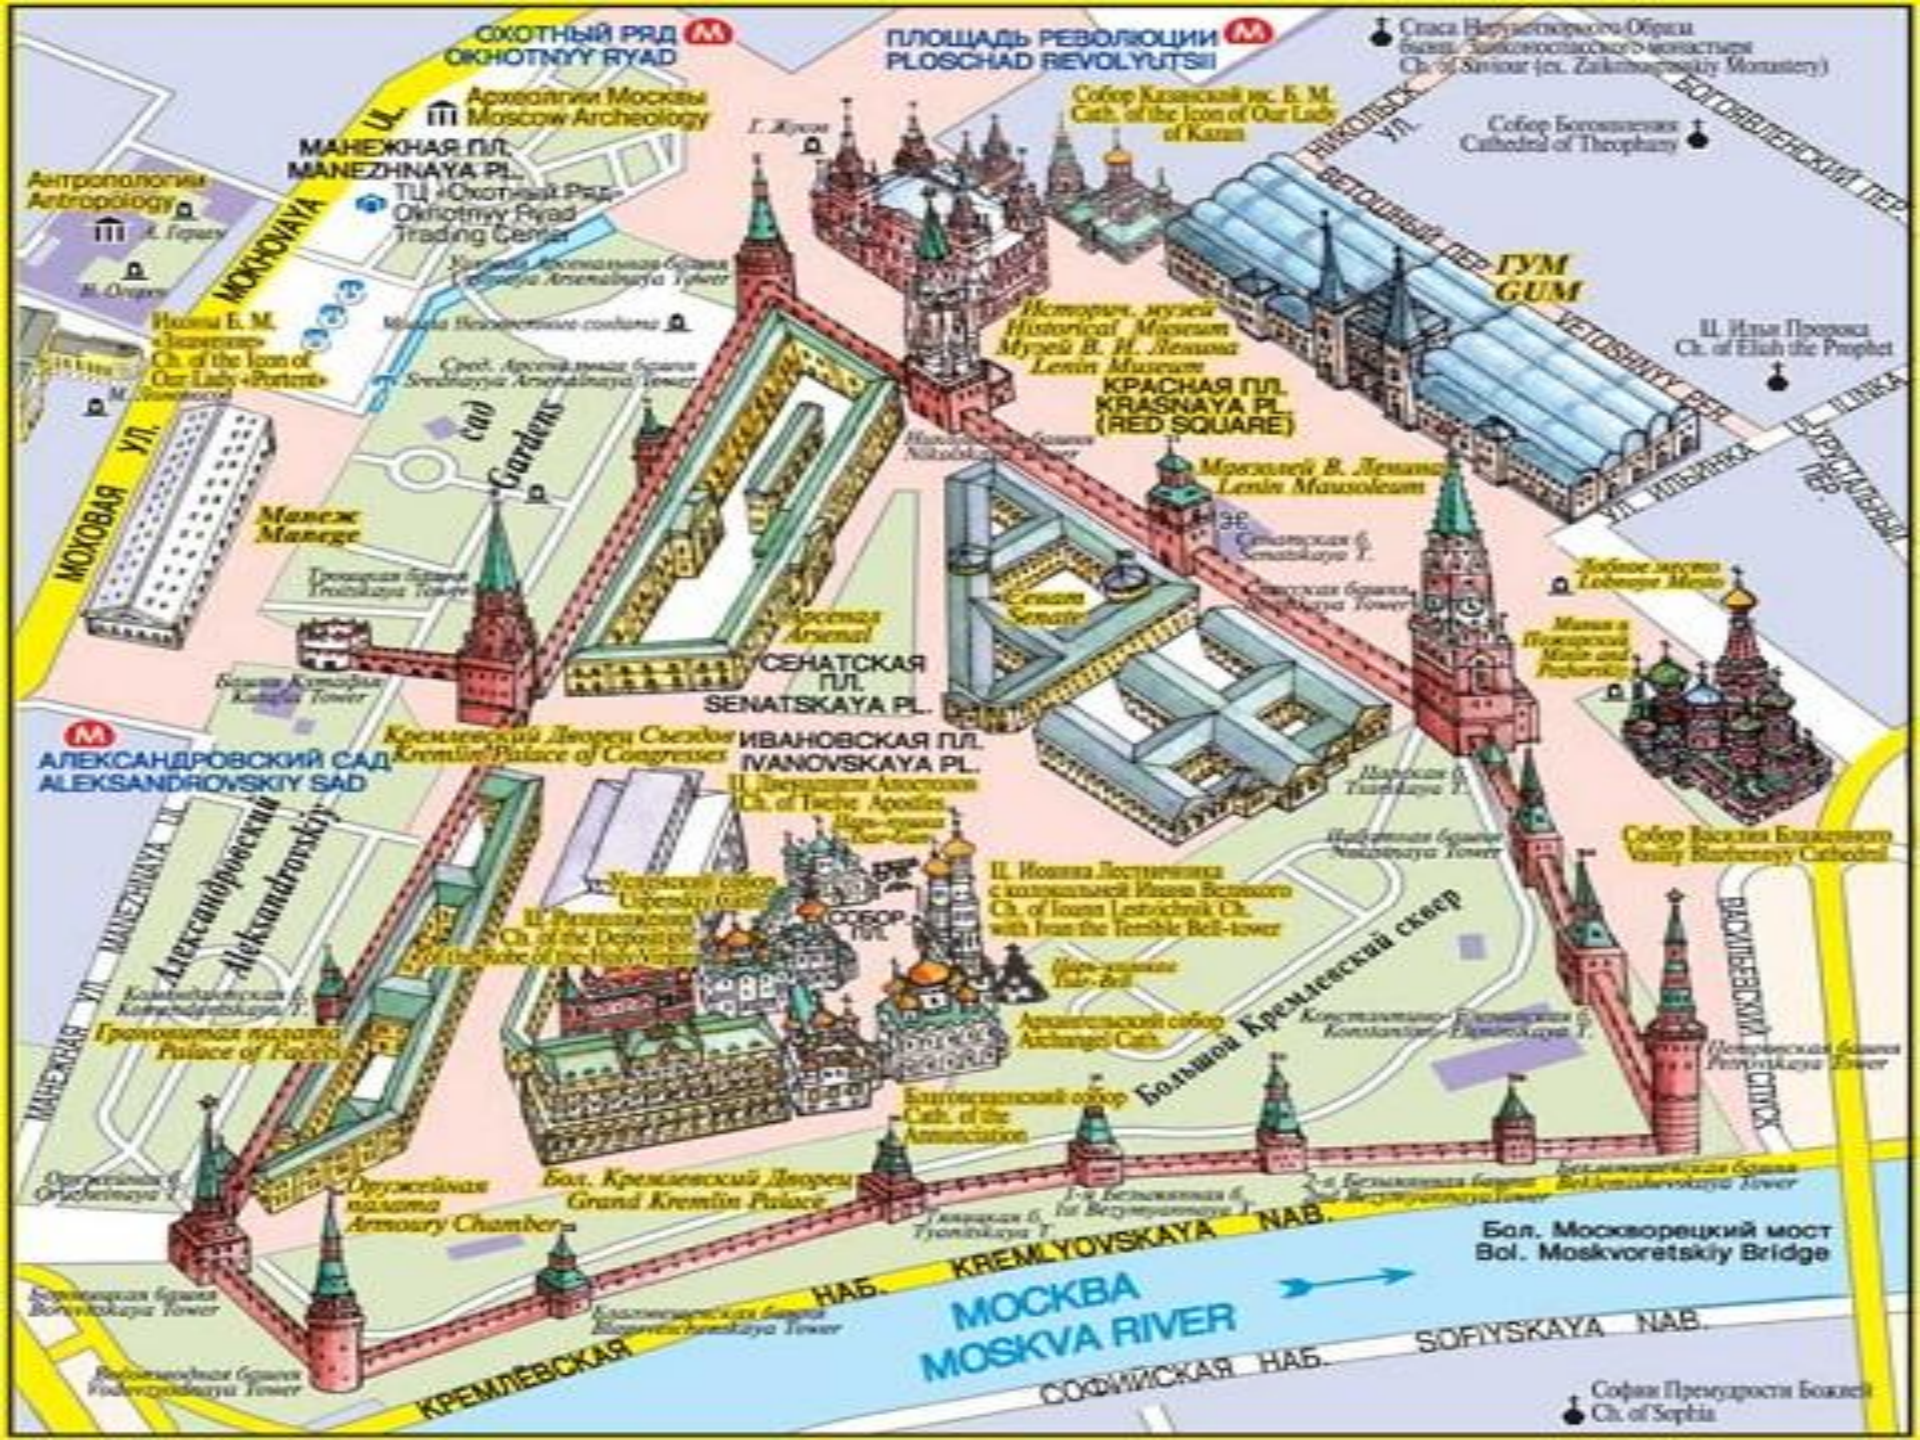

ОХОТНЫЙ РYД
OKHOTNYI RYD

ПЛОЩАДЬ РЕВОЛЮЦИИ
PLOSCHAD REVOLYUTSII

Св. Савва Вербовничий Обр. б. (Знаменский монастырь)
Ch. of Saviour (ex. Znamenskiy Monastery)

Антропология
Antropologiya

Археология Москвы
Moscow Archeology

Собор Казанский и.с. Б. М.
Cath. of the Icon of Our Lady
of Kazan

Собор Богородицы
Cathedral of Theophany

Иконы Б. М. «Знамение»
Ch. of the Icon of
Our Lady «Portent»

Сред. Архитектурная башня
Srednyaya Arhitekturnaya Tower

Исторический музей
Historical Museum
Музей В. И. Ленина
Lenin Museum

Могила В. Ленина
Lenin Mausoleum

Св. Елиса Пророка
Ch. of Elijah the Prophet

Манеж
Manege

Троицкая башня
Troitskaya Tower

Сенатская ПЛ.
SENATSKAYA PL.

Сенат
Senate

Домик Петра
Peter's House

Манастирская Пещера
Pecherkiy Monastery

АЛЕКСАНДРОВСКИЙ САД
ALEKSANDROVSKY SAD

Кремлевский Дворец Съездов
Kremliya Palace of Congresses

ИВАНОВСКАЯ ПЛ.
IVANOVSKAYA PL.

Св. Апостолы
Ch. of Twelve Apostles

Маршальская башня
Marshalskaya Tower

Собор Василия Блаженного
Vasily Blazhennyy Cathedral

Александровский сад
Aleksandrovskiy

Успенский собор
Uspenskiy (Cath.)

Собор
Cath.

Св. Иоанна Лествичника с колокольней
Ch. of Ioann Lestvichnik Ch.
with Ivan the Yembly Bell-tower

Надвратная башня
Nadvratnaya Tower

Громоветная палата
Palace of Thunder

Св. Девоты
Ch. of the Devotion
of the Holy Virgin

Царь-колокольня
Tsar-Bell

Архангельский собор
Archangel's Cath.

Большой Кремлевский сквер
Bolshoy Kremlevskiy skver

Оружейная палата
Oruzheynaya palata
Armoury Chamber

Бол. Кремлевский Дворец
Grand Kremliya Palace

Богоявленский собор
Cath. of the
Annunciation

Лаврская башня
Lavrskaya Tower

Св. Василия Блаженного башня
Sv. Vasil'ya Blazhennogo Tower

Бол. Москворецкий мост
Bol. Moskvoretskiy Bridge

Белогородская башня
Belogorodskaya Tower

КРЕМЛЕВСКАЯ
KREMLEVSKAYA

МОСКВА
MOSKVA RIVER

СОФИЙСКАЯ НАБ.

СОФИЙСКАЯ НАБ.

София Премудрости Божия
Ch. of Sophia