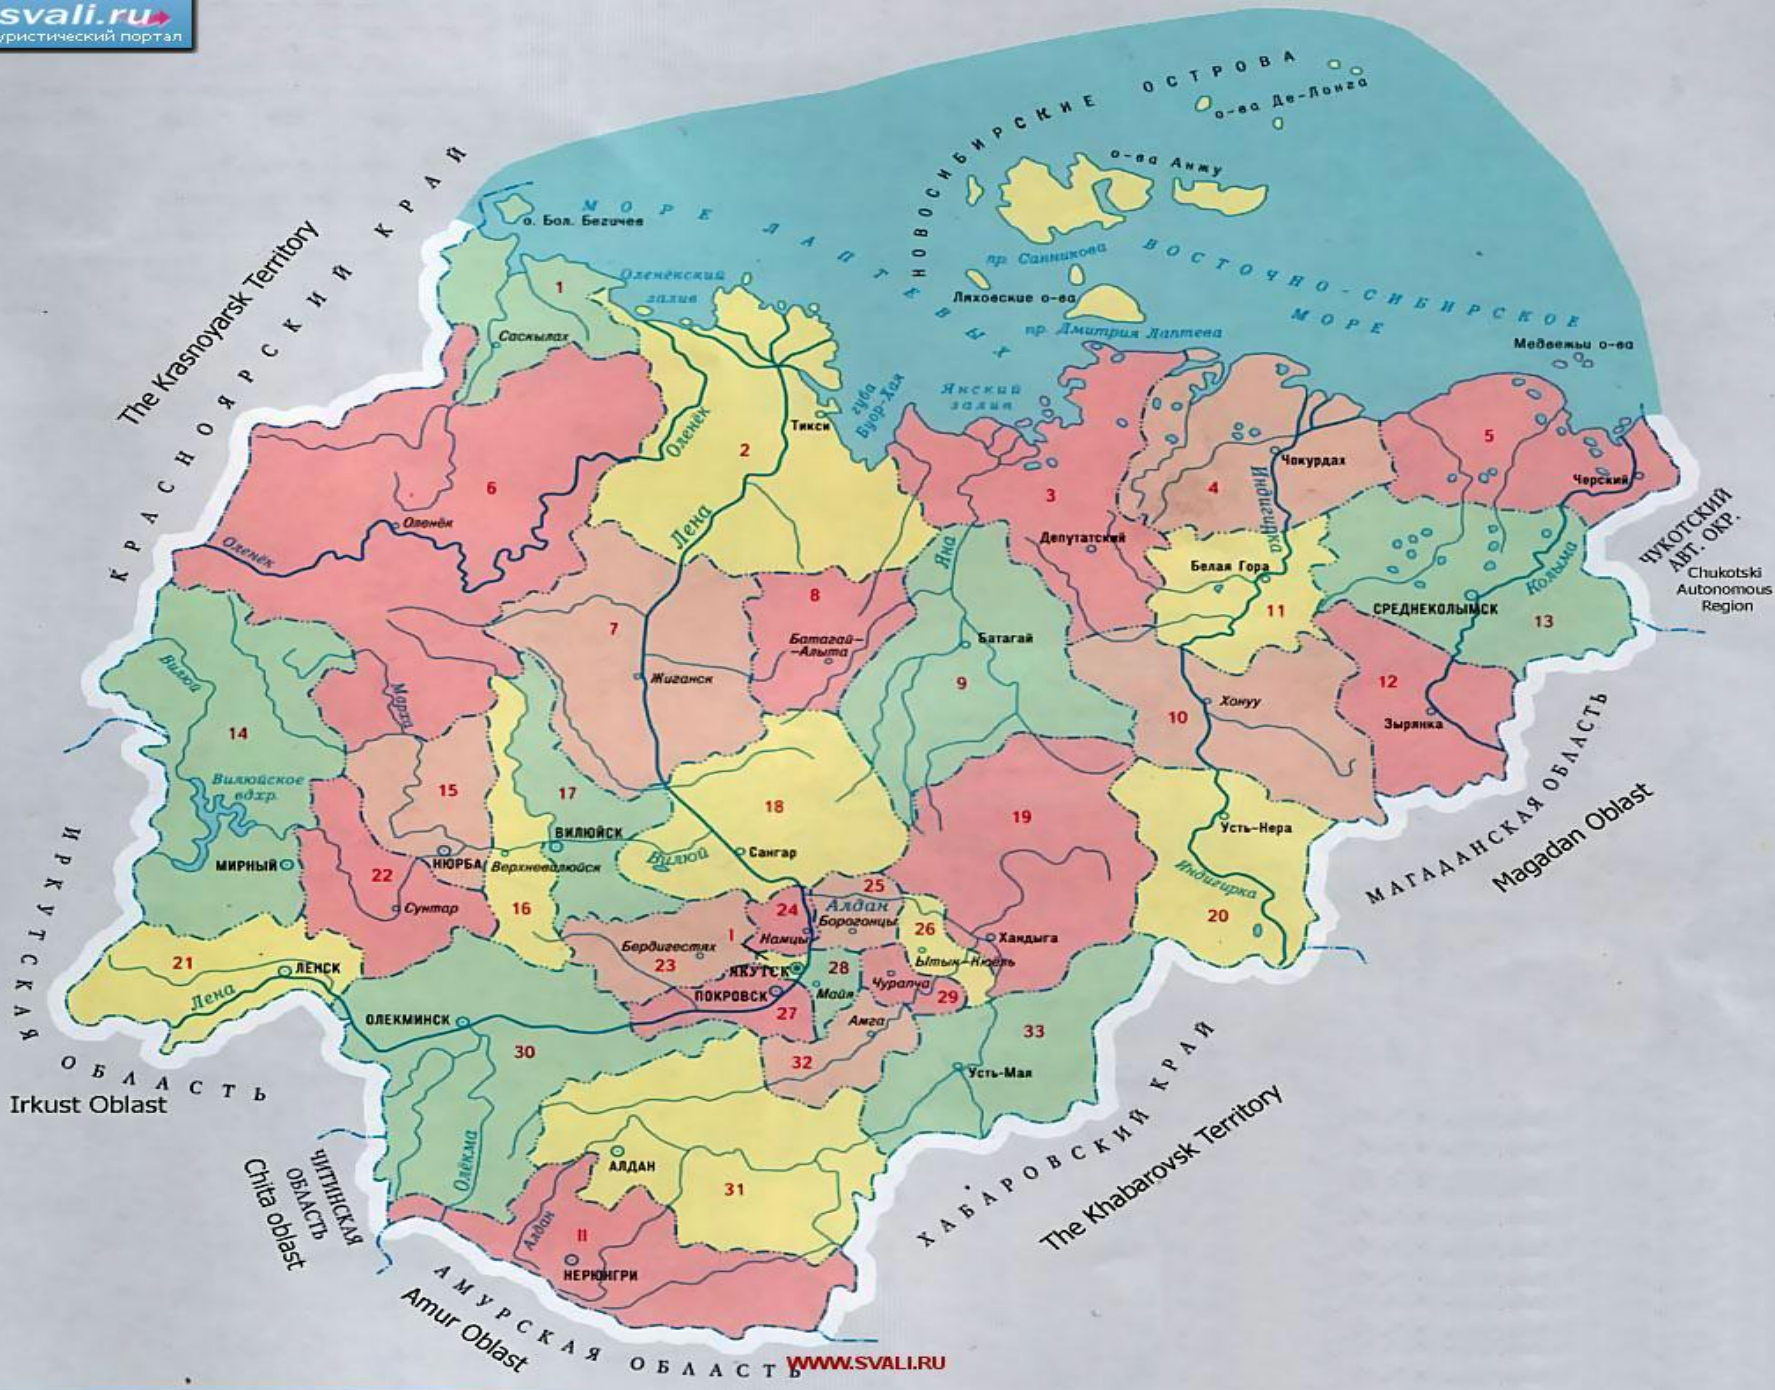

Саха сирин куораттара

Дьокуускай, Нерюнгри, Алдан,
Мирнэй, Верхоянскай, Виллюйск,
Ленскэй, Олёкминск,
Среднеколымск, Удачный.
Ньурба, Покровск

Дьокуускай куораттан 1200 км
ыраах сытар

Тайба ортотугар 1955 сыллаахха Мирнэй куорат олохтоммута

Иэнэ – 15 квадратнай км. Нэбилиэнньэтэ
34 тыыынчаба чугаыыр, онтон 80%
алмааска улэлиллэр

30-ча араас омук олорор, улэлиир

Аябас карьерга хостонор

40-136 тоннаны тиэйэр улахан техникалар улэлииллэр

Сир анныттан эмиэ хостууллар