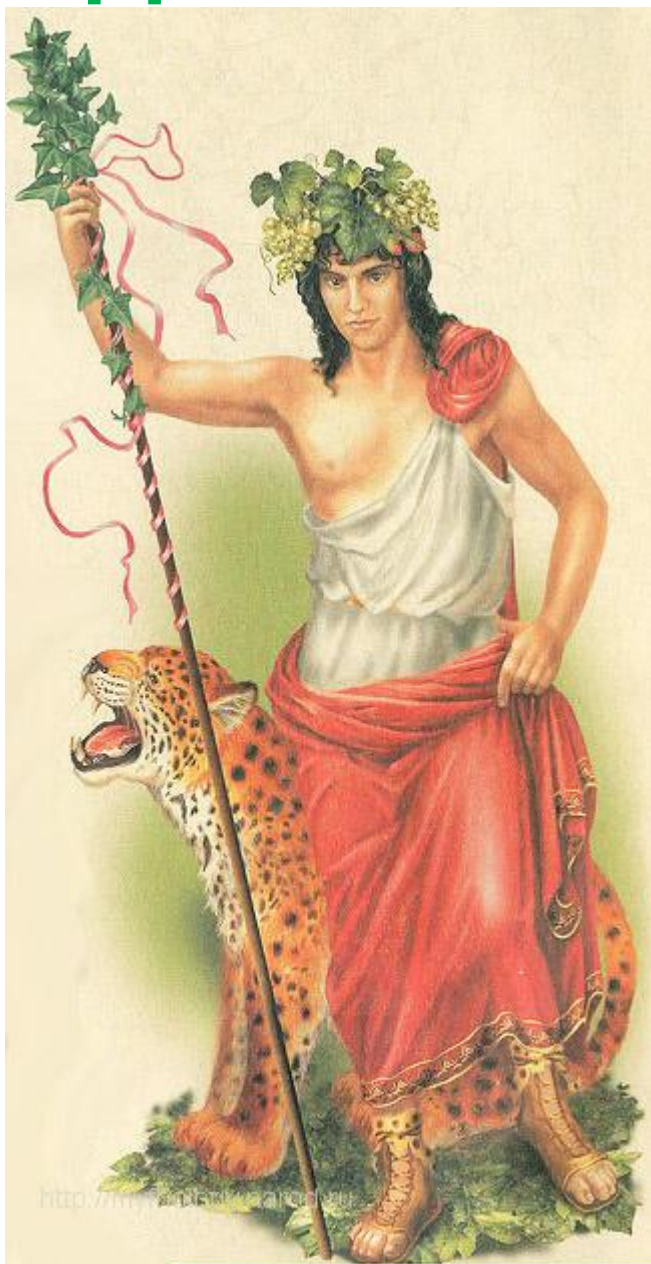

Дионис

Младший из богов (от смертной матери) – бог вина и виноделия.

Атрибуты: деревянный жезл, увитый плющом и виноградными листьями, увенчанный шишкой сосны, леопард или тигр-ездовое животное Диониса.