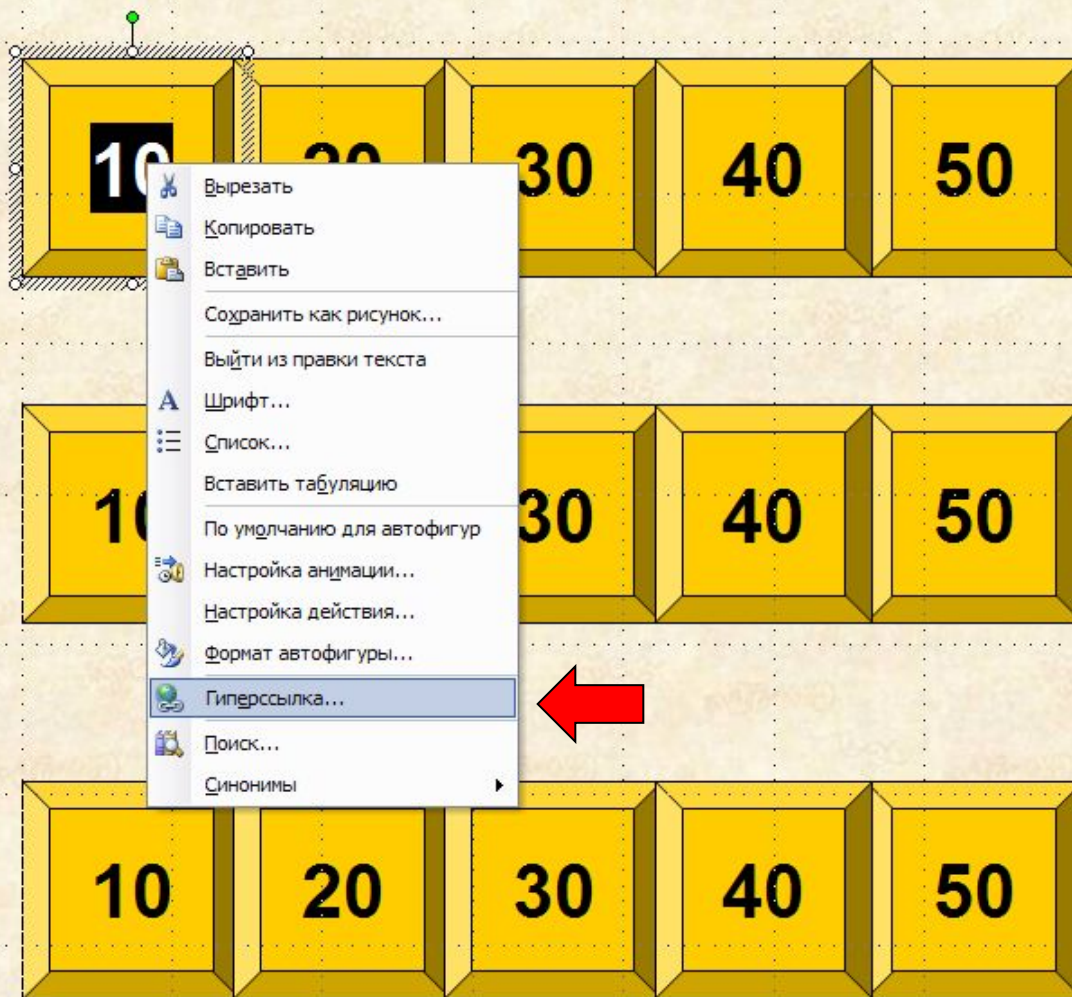

# Лев Николаевич Толстой родился 28 августа 1828 года

*Биография писателя*

*Узнай героя*

*Угадай произведение*

Биография писателя

Узнай же

Добавление гиперссылки

Связать с: Текст: 10 Подсказка...