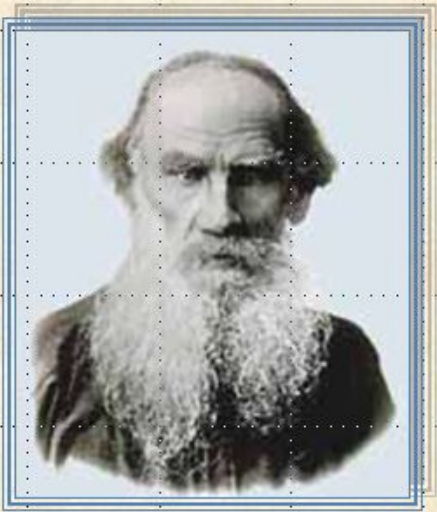

<http://aida.ucoz.ru>

Структура 2

русский (Россия)

Дата рождения Л.Н. Толстого

Структура Слайды

14
Дата рождения
Л.Н. Толстого

15
Лев Николаевич Толстой родился
28 августа 1828 года

16
Вопросы типа тест
Узнай слово
Узнай произношение

17
Линии
Соединительные линии
Основные фигуры
Фигурные стрелки
Блок-схема
Звезды и ленты
Выноски
Управляющие кнопки
Другие автофигуры...

12 11 10 9 8 7 6 5 4 3 2 1 0 1 2 3 4 5 6 7 8 9 10 11 12

Лев Николаевич Толстой родился
28 августа 1828 года

<http://aida.ucoz.ru>

Лев Николаевич Толстой родился 28 августа 1828 года

Лев Николаевич Толстой родился 28 августа 1828 года

- ✂ Вырезать
- 📄 Копировать
- 📁 Вставить
- Сохранить как рисунок...
- Добавить текстовую строку
- Группировка ▶
- Порядок ▶
- По умолчанию для автофигур
- 🎛 Настройка анимации...
- ⚙ Настройка действия...
- 🔗 Формат автофигуры...
- 🌐 Гиперссылка...