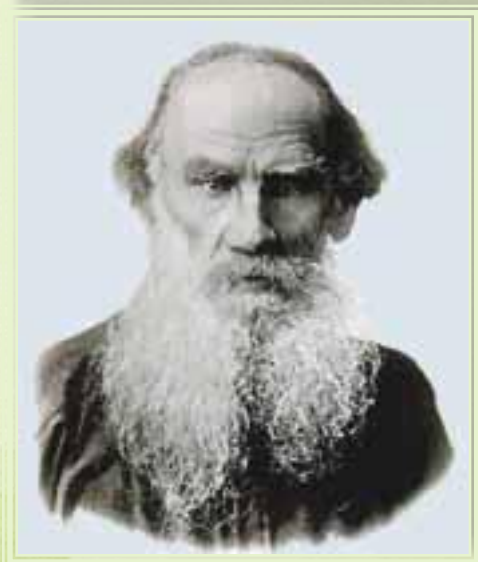

<http://aida.ucoz.ru>

Структура 2

русский (Россия)

Дата рождения Л.Н. Толстого

Структура Слайды

14
Дата рождения
Л.Н. Толстого

15
Лев Николаевич Толстой родился
28 августа 1828 года

16
Вопросы типа тест
Узнай слово
Узнай произношение

17
Линии
Соединительные линии
Основные фигуры
Фигурные стрелки
Блок-схема
Звезды и ленты
Выноски
Управляющие кнопки
Другие автофигуры...

12 11 10 9 8 7 6 5 4 3 2 1 0 1 2 3 4 5 6 7 8 9 10 11 12

Лев Николаевич Толстой родился
28 августа 1828 года

<http://aida.ucoz.ru>

Лев Николаевич Толстой родился 28 августа 1828 года

Лев Николаевич Толстой родился 28 августа 1828 года

- ✂ Вырезать
- 📄 Копировать
- 📁 Вставить
- Сохранить как рисунок...
- Добавить текстовую строку
- Группировка ▶
- Порядок ▶
- По умолчанию для автофигур
- 🎛 Настройка анимации...
- ⚙ Настройка действия...
- 🔗 Формат автофигуры...
- 🌐 Гиперссылка...