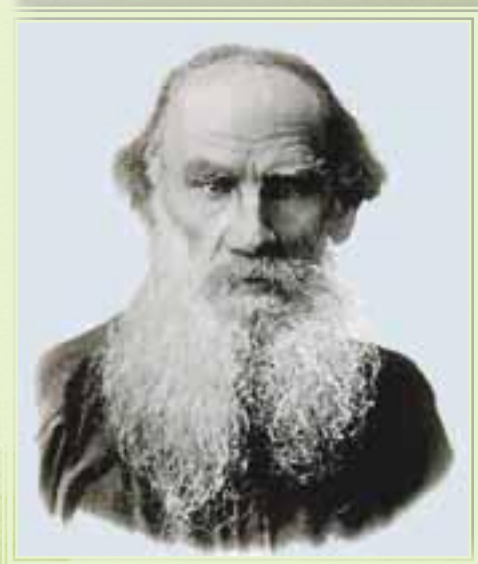

Узнай героя

Угадай произведение

Биография писателя

Узнай героя

Угадай произведение

*Биография
писателя*

Узнай героя

*Угадай
произведение*

**Дата рождения
Л.Н. Толстого**

Лев Николаевич Толстой родился 28 августа 1828 года

Биография писателя

Узнай героя

Угадай произведение

Биография писателя

Узнай же

Добавление гиперссылки