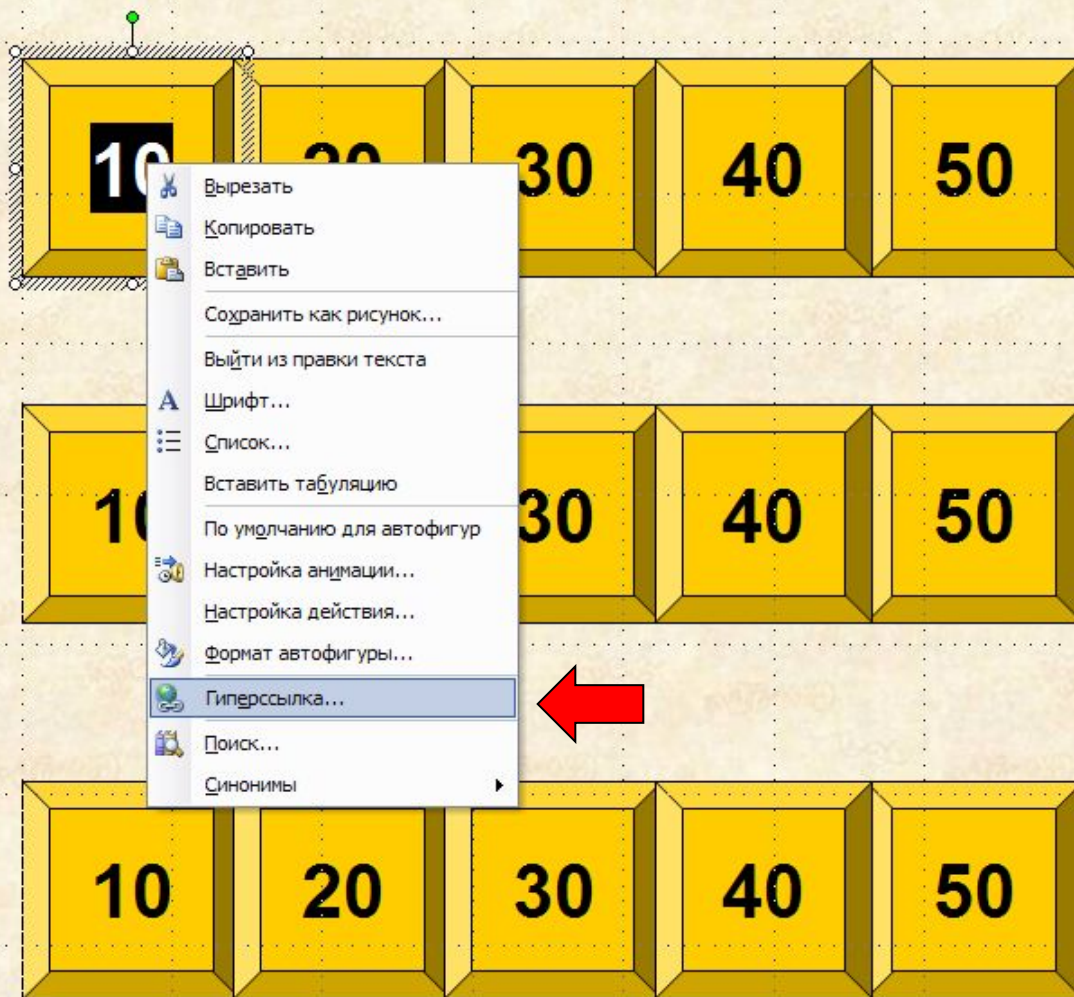

**Дата рождения
Л.Н. Толстого**

Лев Николаевич Толстой родился 28 августа 1828 года

Биография писателя

Узнай героя

Угадай произведение

Биография писателя

Узнай же

Добавление гиперссылки