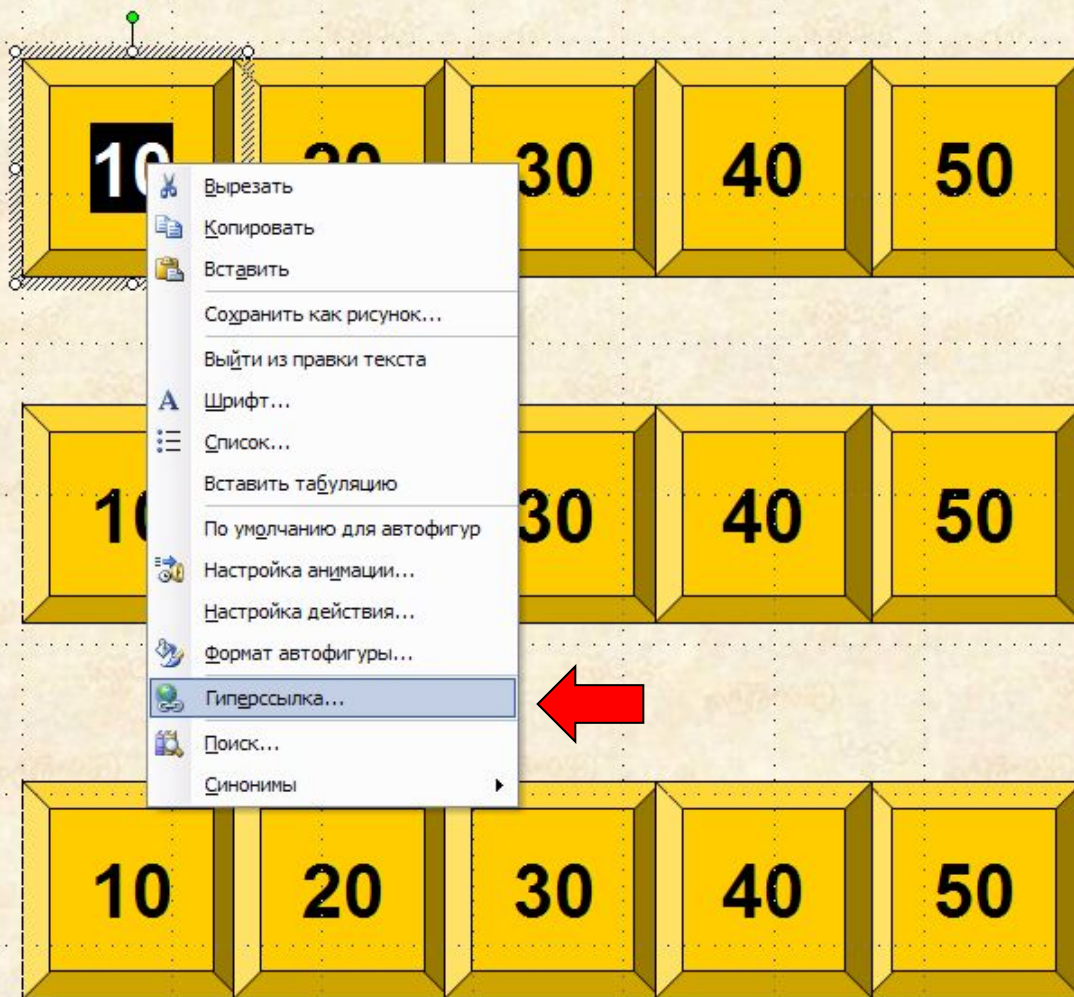

# Лев Николаевич Толстой родился 28 августа 1828 года

*Биография писателя*

*Узнай героя*

*Угадай произведение*

Биография писателя

Узнай же

Добавление гиперссылки

Связать с: Текст: 10 Подсказка...