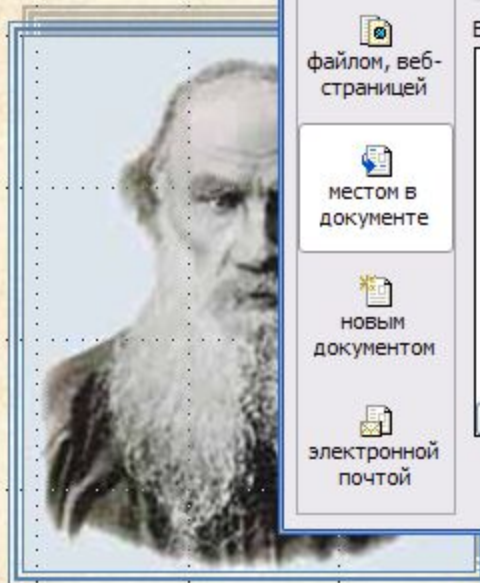

Лев Николаевич Толстой родился

Добавление гиперссылки

Связать с: Текст: <<Выделенный фрагмент документа>> Подсказка...

Выберите место в документе:

5. Слайд 5
6. Слайд 6
7. Слайд 7
8. Слайд 8
9. Слайд 9
10. Слайд 10
11. Слайд 11
12. Слайд 12
- **13. Слайд 13**
14. Слайд 14
15. Лев Николаевич Тол...

Просмотр слайда:

Толстой родился	10	20	30	40	60
Лев Толстой	10	20	30	40	60
13 слайд презентации	10	20	30	40	60

☐ Показать и вернуться

OK Отмена