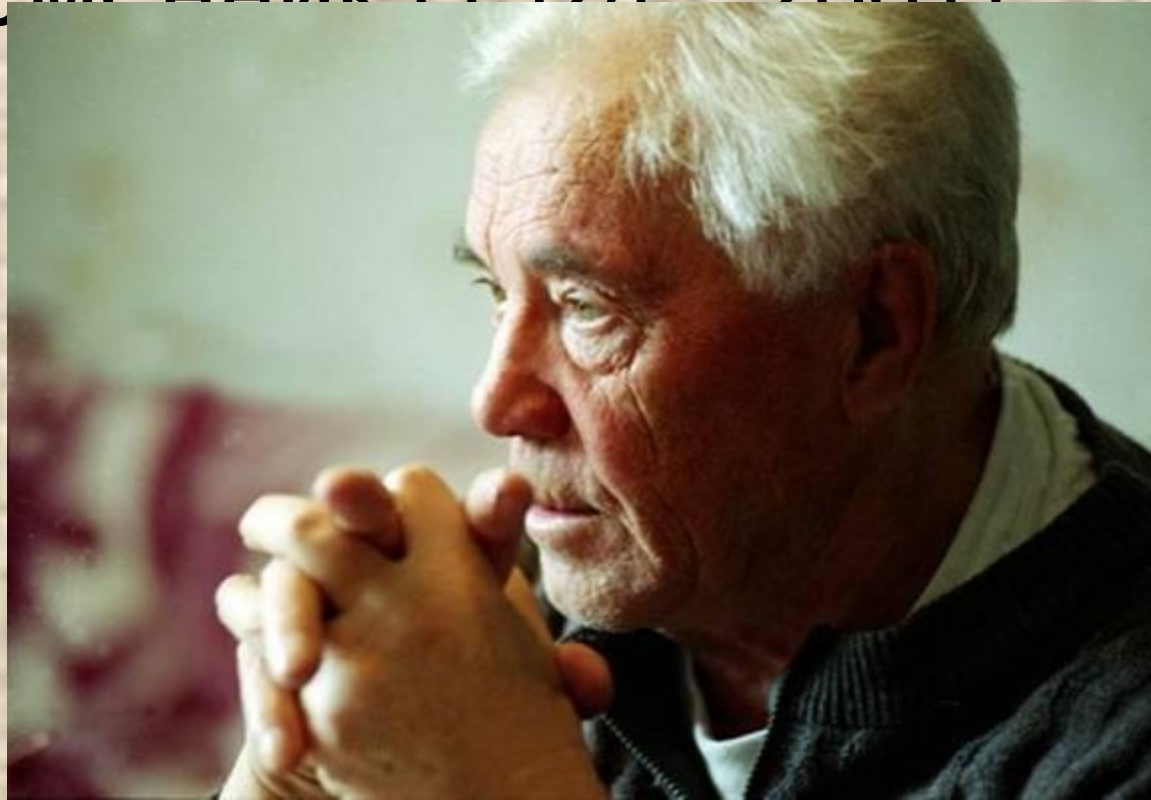

Презентация к уроку
литературное чтение 3 класс

по теме:
В.П. Астафьев «Капалуха»

КАПАЛУХА

Капалуха- глухарка, птица семейства тетеревиных.

Глухарь – ценная боровая дичь, объект спортивной и промысловой охоты. В настоящее время численность его уменьшается, что связано с исчезновением глухих лесов, подходящих для гнездования. В ряде мест глухарь находится под охраной.

В.П.Астафьев

«Капалуха»

Виктор Петрович Астафьев –
русский писатель
современник (1924 – 2001)

В 1942 году ушел добровольцем на фронт, был контужен, тяжело ранен. С 1951 года начал печататься на страницах пермских газет.