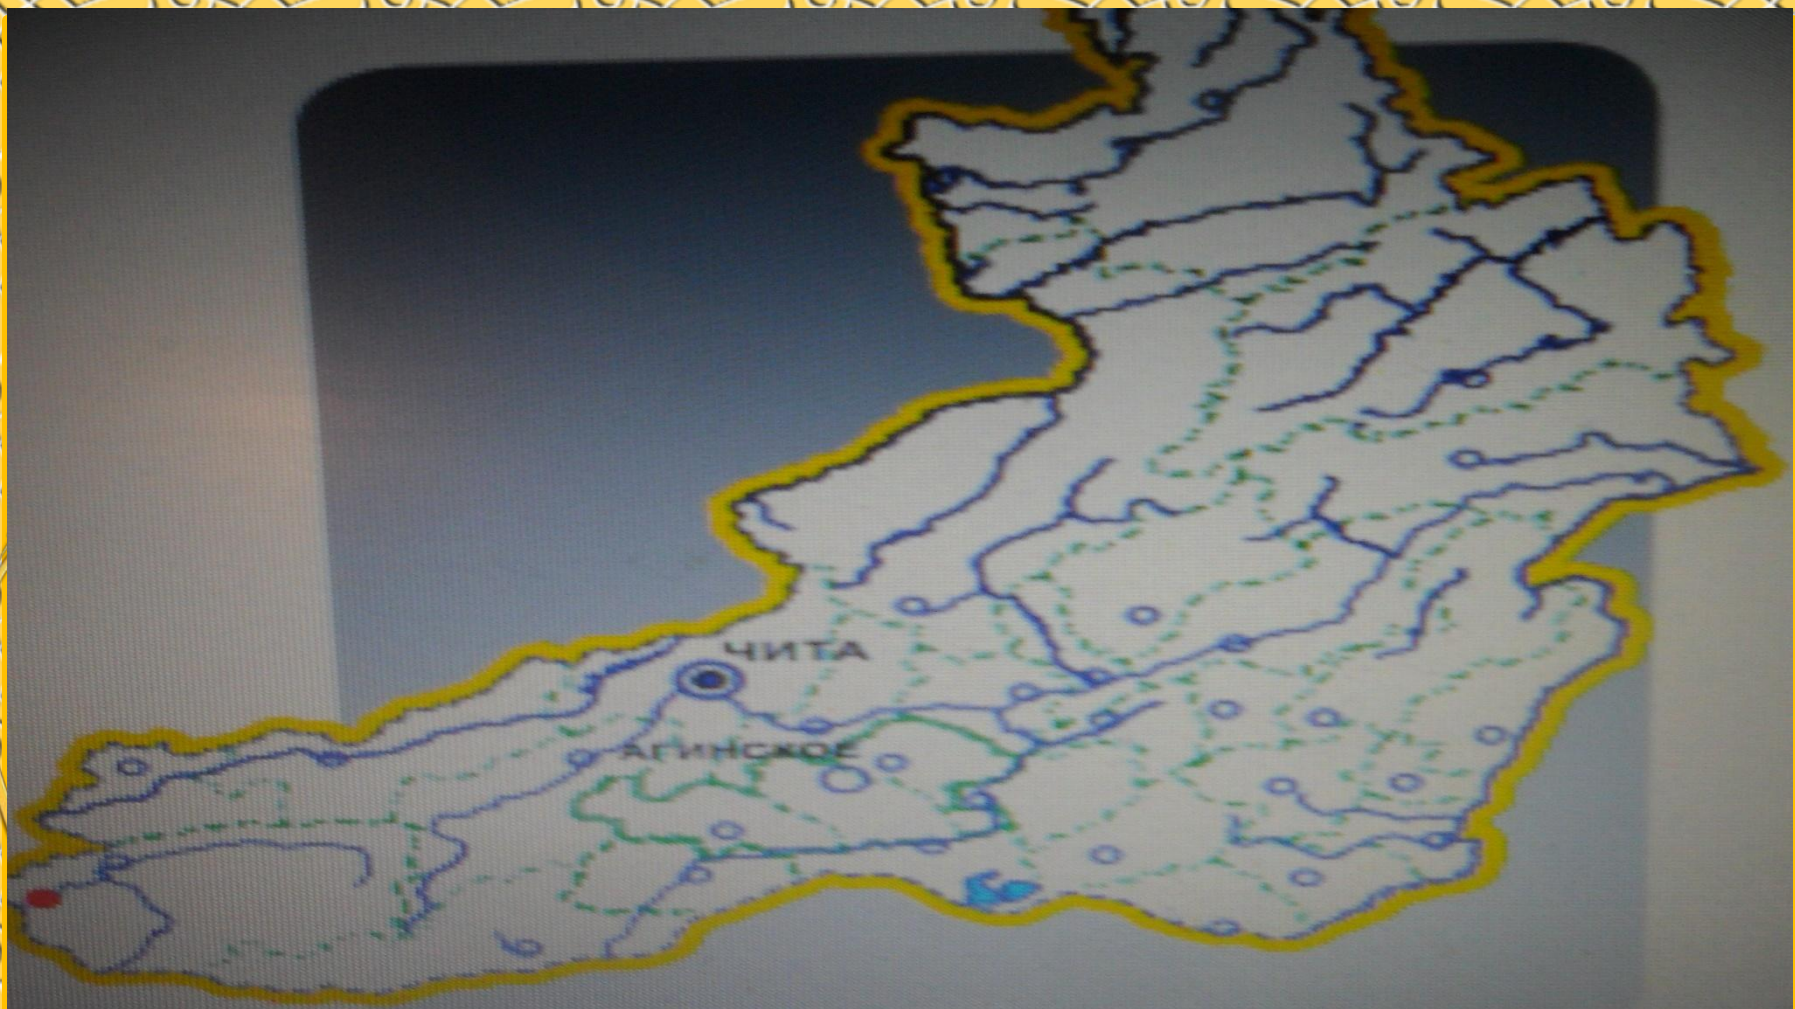

# Растения Красной книги Забайкальского края, имеющие единственный ареал произрастания

- Цель: выяснить сколько растений на территории Забайкальского края имеют единственный ареал произрастания и есть ли такие растения в Газимуро-Заводском районе.
- Задачи:
  - Сделать отбор литературы по данной теме.
  - Выявить все растения Красной книги Забайкальского края, которые имеют единственный ареал произрастания.
  - Выяснить есть ли среди найденных растений те, которые растут только в Газимуро-Заводском районе.

# Венерин башмачок крупноцветковый

# Любка двулистная

78

**Проблема, подлежащая исследованию:**

увеличение количества растений, которые  
находятся на грани

Исчезновения в Забайкальском крае.

**Гипотеза:** растения, имеющие единственный ареал  
произрастания со временем могут исчезнуть

№ п/п	Название растения	Ареал произрастания
Покрытосеменные		
1	Коротконожка лесная	На отрогах горы Сохондо
2	Девятибородник северный	Северный берег озера Зун-Торей
3	Болотница маленькая	Бассейн реки Шилка
4	Рябчик Дагана	На отрогах горы Сохондо
5	Поводник линейно-лиственный	Нер-Заводский район около села Нер-Завод
6	Любка двулистная	Красночикийский район, окрестности села Жиндо
7	Любка комарниковая	Бассейн реки Олёкма
8	Ива Гордеева	Гора Ундур
9	Дуб монгольский	Газимуро-Заводский район, на восточных отрогах Газимурского хребта в нижнем течении реки Будюмкан
10	Курчавка кустарниковая	Приаргунье, 5 км к западу от села Среднеаргунск