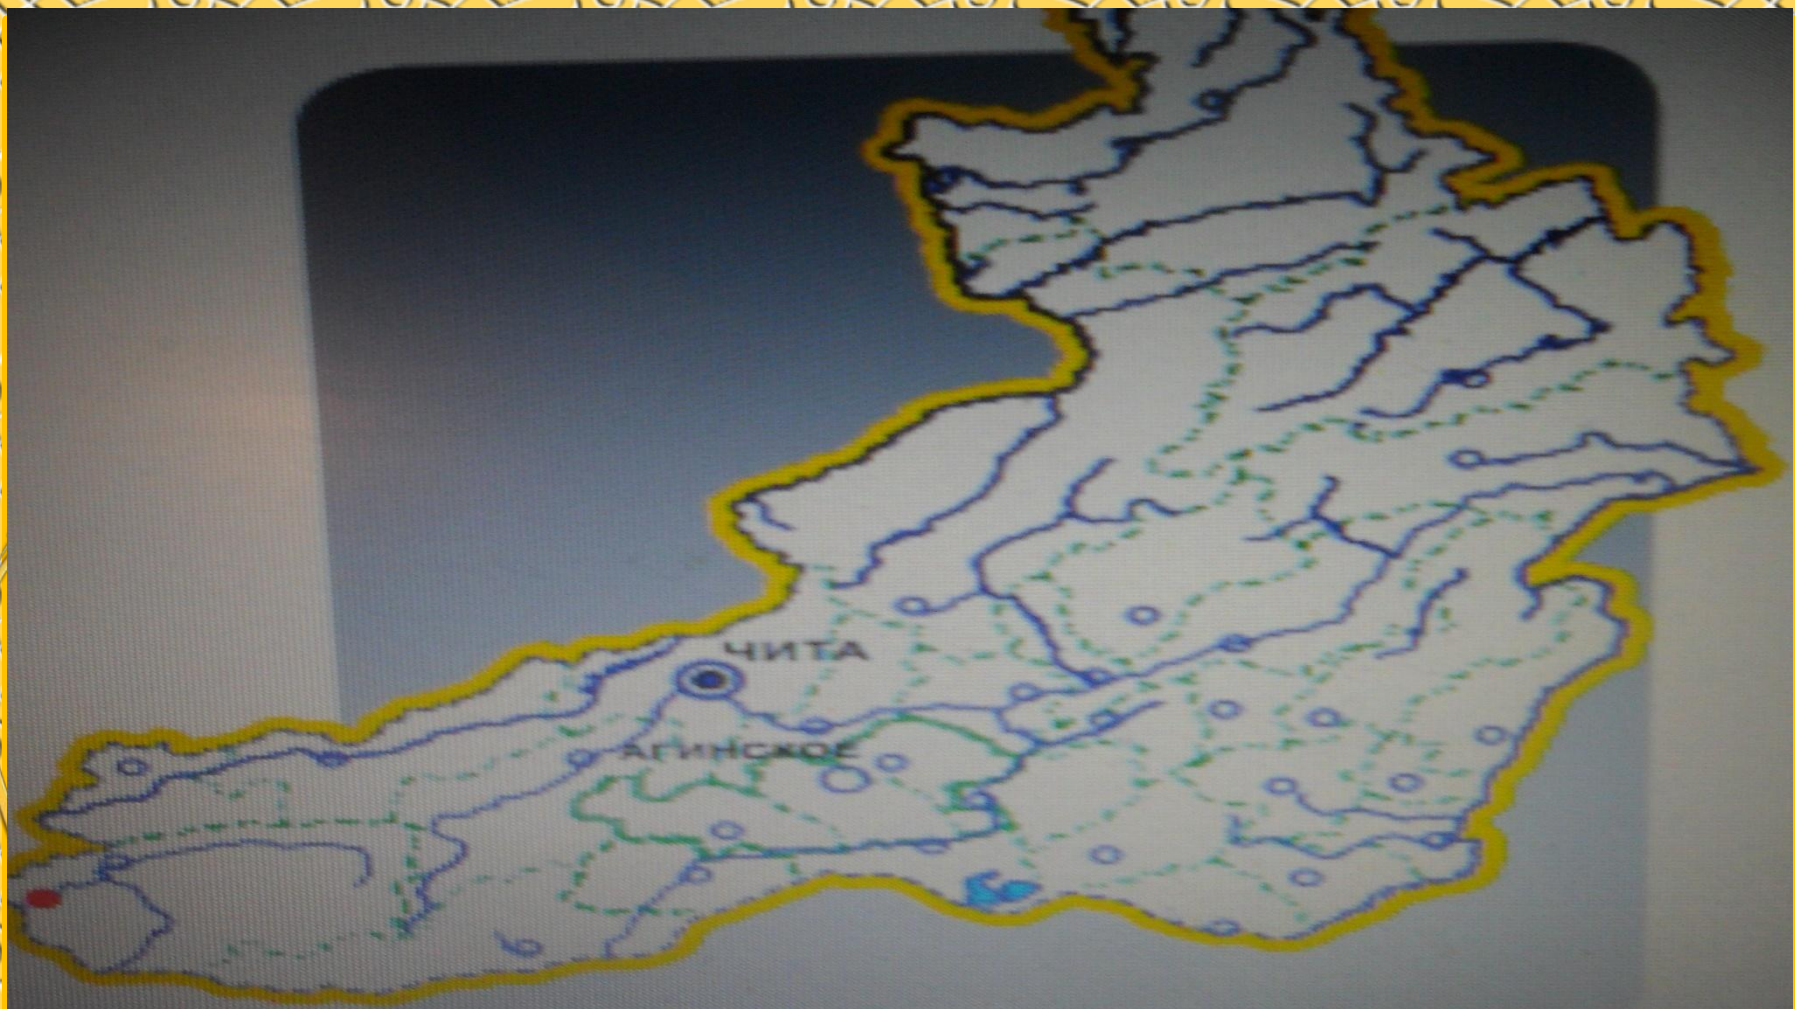

# Растения Красной книги Забайкальского края, имеющие единственный ареал произрастания

- Цель: выяснить сколько растений на территории Забайкальского края имеют единственный ареал произрастания и есть ли такие растения в Газимуро-Заводском районе.
- Задачи:
  - Сделать отбор литературы по данной теме.
  - Выявить все растения Красной книги Забайкальского края, которые имеют единственный ареал произрастания.
  - Выяснить есть ли среди найденных растений те, которые растут только в Газимуро-Заводском районе.

# Венерин башмачок крупноцветковый

# Любка двулистная

78

**Проблема, подлежащая исследованию:**

увеличение количества растений, которые  
находятся на грани

Исчезновения в Забайкальском крае.

**Гипотеза:** растения, имеющие единственный ареал  
произрастания со временем могут исчезнуть  
совсем.

№ п/п	Название растения	Ареал произрастания
Покрытосеменные		
1	Коротконожка лесная	На отрогах горы Сохондо
2	Девятибородник северный	Северный берег озера Зун-Торей
3	Болотница маленькая	Бассейн реки Шилка
4	Рябчик Дагана	На отрогах горы Сохондо
5	Поводник линейно-лиственный	Нер-Заводский район около села Нер-Завод
6	Любка двулистная	Красночикийский район, окрестности села Жиндо
7	Любка комарниковая	Бассейн реки Олёкма
8	Ива Гордеева	Гора Ундур
9	Дуб монгольский	Газимуро-Заводский район, на восточных отрогах Газимурского хребта в нижнем течении реки Будюмкан
10	Курчавка кустарниковая	Приаргунье, 5 км к западу от села Среднеаргунск