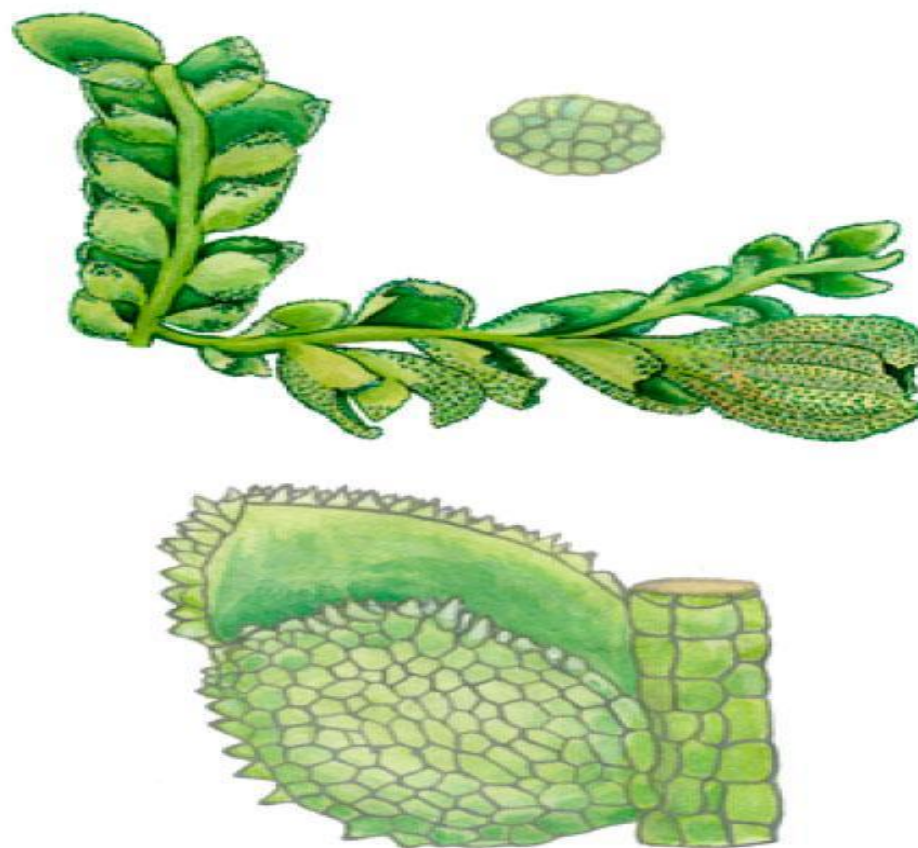

плаун можжевельниковый - в единичных экземплярах.

Птеригонеурум Козлова собран всего один раз на  
Даурском хребте

Кололежениа почти-Кодамы было найдено в Красночикойском районе на земле размером в 1 квадратный сантиметр.

**Реликты – это организмы, сохранившиеся на Земле на определенных территориях с древности, несмотря на изменение условий существования.**

Марсупелла Арктическая (реликт)

Кололежениа Накаимы (реликт)

Биантеридион волнисто листный (реликт  
плейстоценового времени)

Тетралофозия нитевидная (реликт плейстоценового  
времени)

Анастрофиллум уподобляющийся (реликт  
плиоценового возраста)