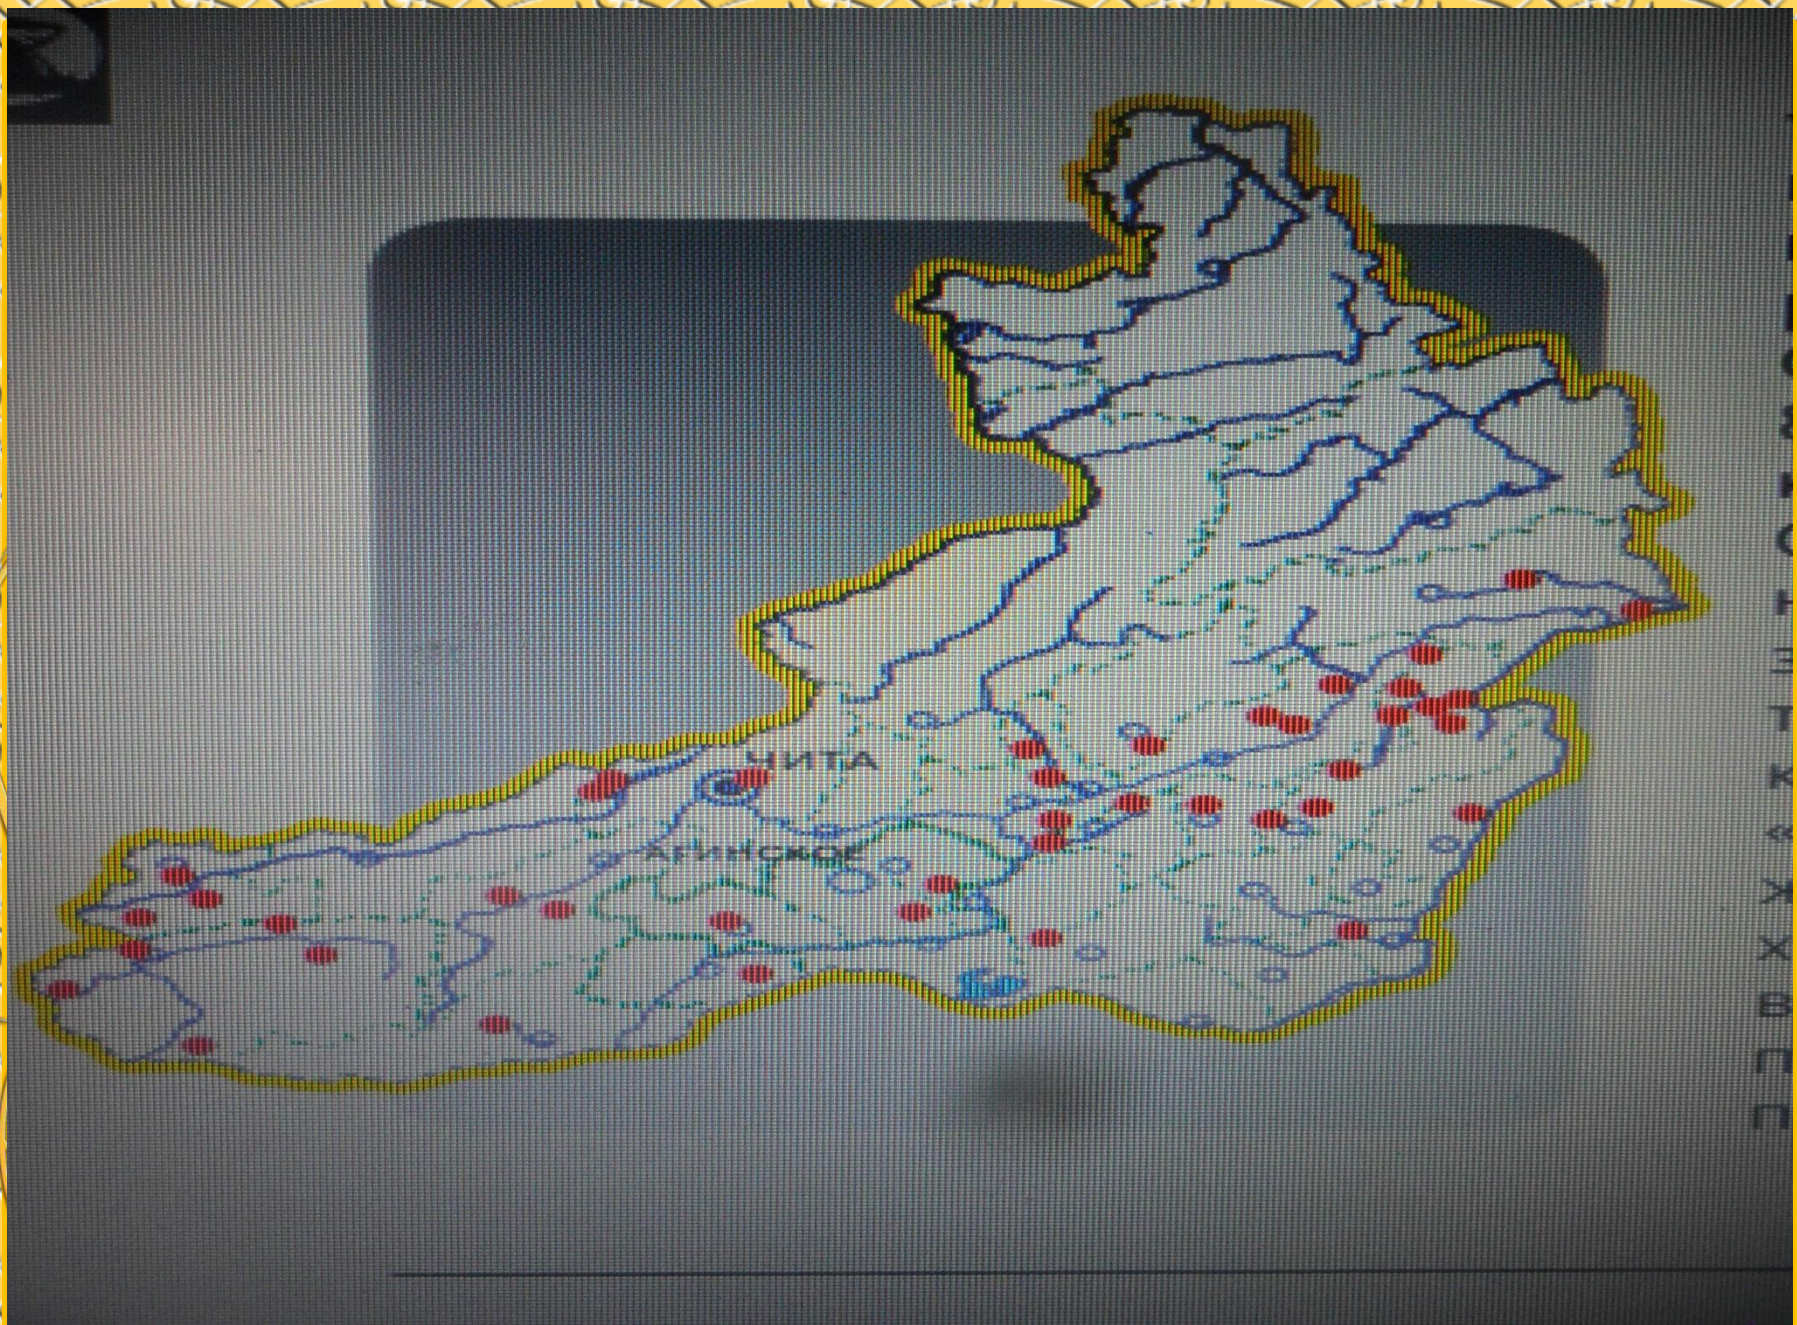

# Растения Красной книги Забайкальского края, имеющие единственный ареал произрастания

- Цель: выяснить сколько растений на территории Забайкальского края имеют единственный ареал произрастания и есть ли такие растения в Газимуро-Заводском районе.
- Задачи:
  - Сделать отбор литературы по данной теме.
  - Выявить все растения Красной книги Забайкальского края, которые имеют единственный ареал произрастания.
  - Выяснить есть ли среди найденных растений те, которые растут только в Газимуро-Заводском районе.

# Лилия пенсильванская (даурская)

# Любка двулистная

78

**Проблема, подлежащая исследованию:**

увеличение количества растений, которые  
находятся на грани

Исчезновения в Забайкальском крае.

**Гипотеза:** растения, имеющие единственный ареал  
произрастания со временем могут исчезнуть  
совсем.

№ п/п	Название растения	Ареал произрастания
Покрытосеменные		
1	Коротконожка лесная	На отрогах горы Сохондо
2	Девятибородник северный	Северный берег озера Зун-Торей
3	Болотница маленькая	Бассейн реки Шилка
4	Рябчик Дагана	На отрогах горы Сохондо
5	Поводник линейно-лиственный	Нер-Заводский район около села Нер-Завод
6	Любка двулистная	Красночикийский район, окрестности села Жиндо
7	Любка комарниковая	Бассейн реки Олёкма
8	Ива Гордеева	Гора Ундур
9	Дуб монгольский	Газимуро-Заводский район, на восточных отрогах Газимурского хребта в нижнем течении реки Будюмкан
10	Курчавка кустарниковая	Приаргунье, 5 км к западу от села Среднеаргунск