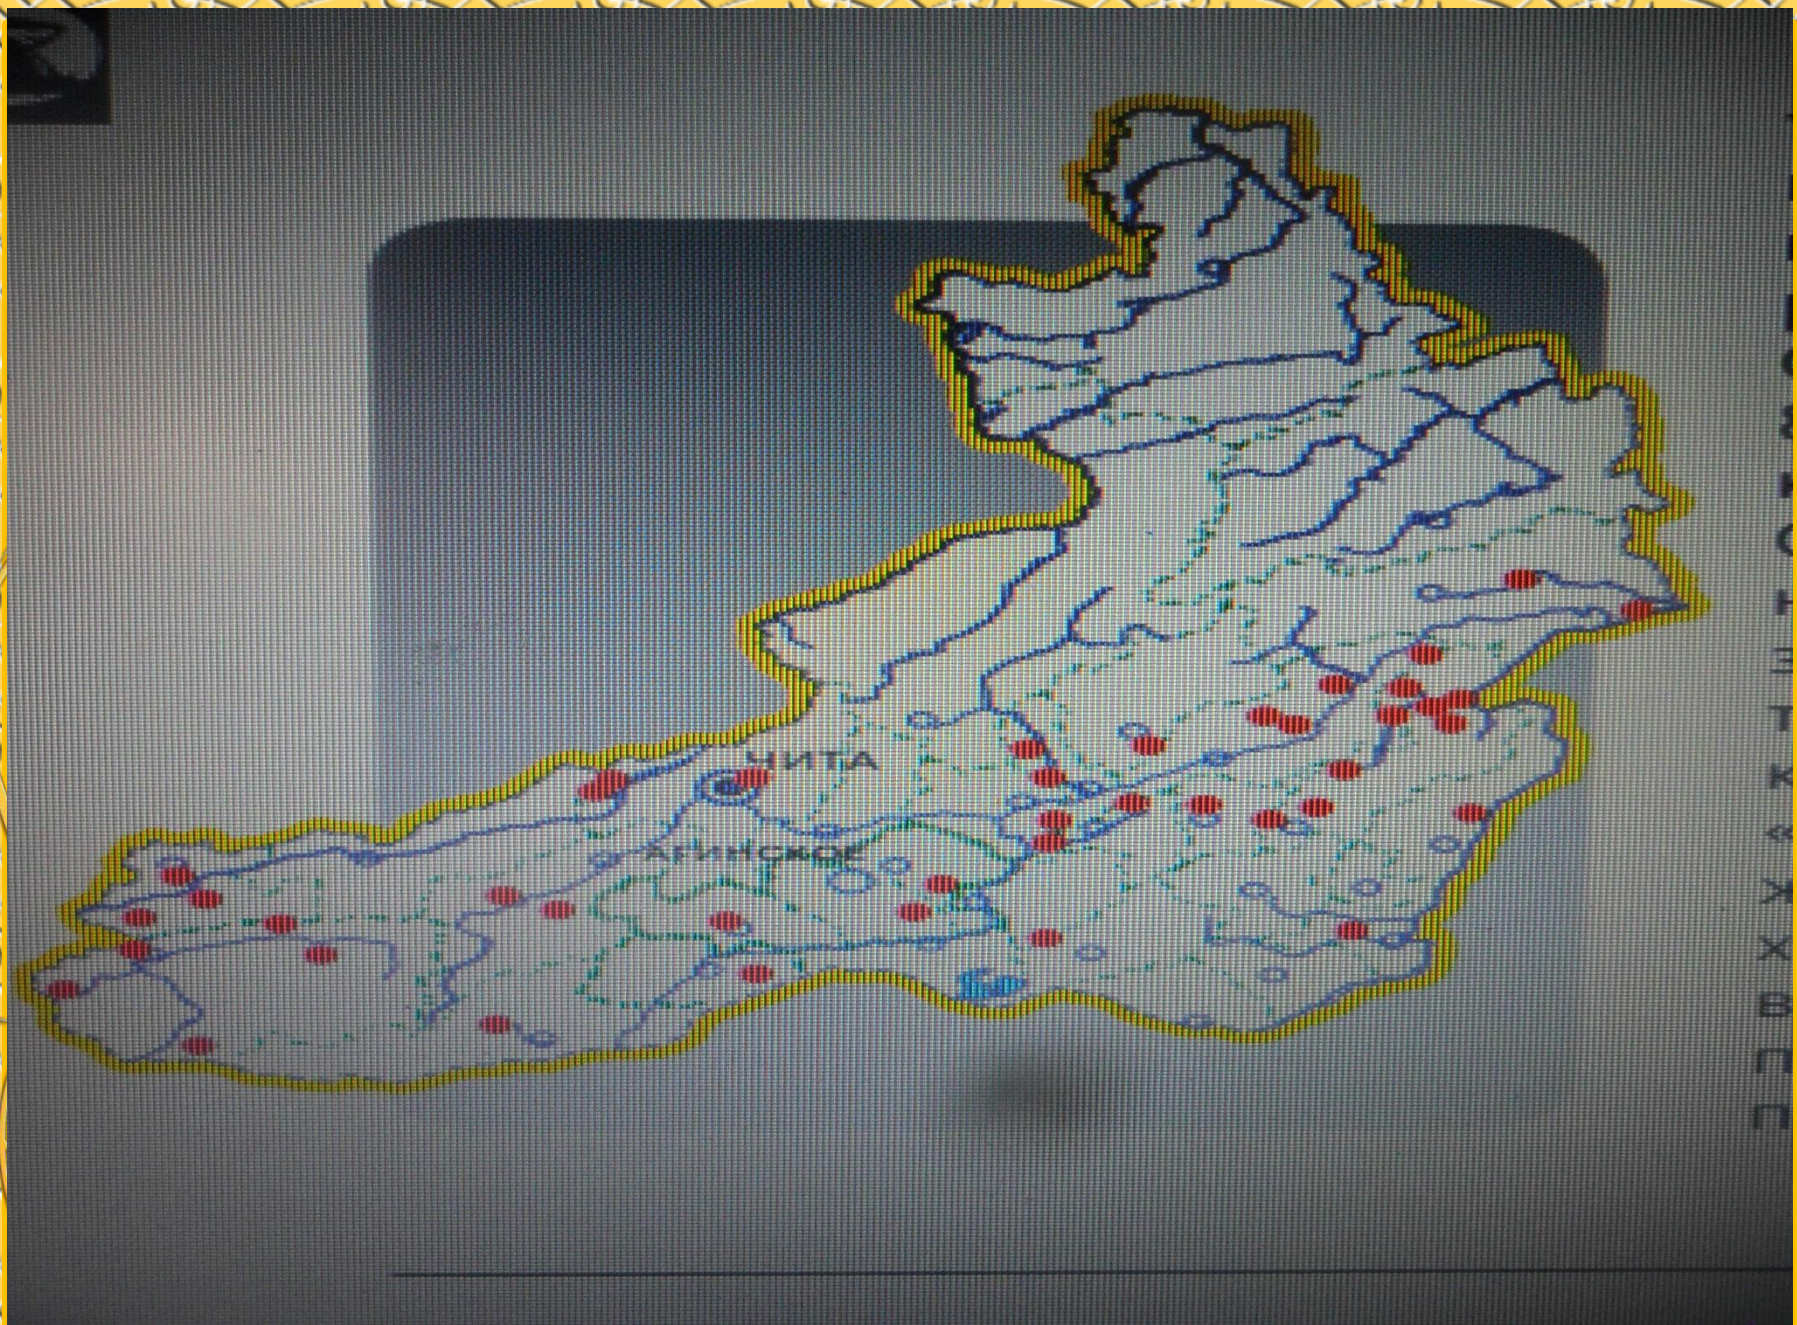

# Растения Красной книги Забайкальского края, имеющие единственный ареал произрастания

- Цель: выяснить сколько растений на территории Забайкальского края имеют единственный ареал произрастания и есть ли такие растения в Газимуро-Заводском районе.
- Задачи:
  - Сделать отбор литературы по данной теме.
  - Выявить все растения Красной книги Забайкальского края, которые имеют единственный ареал произрастания.
  - Выяснить есть ли среди найденных растений те, которые растут только в Газимуро-Заводском районе.

# Любка двулистная

78

**Проблема, подлежащая исследованию:**

увеличение количества растений, которые  
находятся на грани

Исчезновения в Забайкальском крае.

**Гипотеза:** растения, имеющие единственный ареал  
произрастания со временем могут исчезнуть

совсем.

Всего в Красную книгу Забайкальского края  
2017 года включено **247** видов растений и  
грибов.

Красная книга Читинской области и  
Агинского Бурятского автономного округа  
2008 года-**218** видов растений и грибов.

№ п/п	Название растения	Ареал произрастания
Покрытосеменные		
1	Коротконожка лесная	На отрогах горы Сохондо
2	Девятибородник северный	Северный берег озера Зун-Торей
3	Болотница маленькая	Бассейн реки Шилка
4	Рябчик Дагана	На отрогах горы Сохондо
5	Поводник линейно-лиственный	Нер-Заводский район около села Нер-Завод
6	Любка двулистная	Красночикийский район, окрестности села Жиндо
7	Любка комарниковая	Бассейн реки Олёкма
8	Ива Гордеева	Гора Ундур
9	Дуб монгольский	Газимуро-Заводский район, на восточных отрогах Газимурского хребта в нижнем течении реки Будюмкан
10	Курчавка кустарниковая	Приаргунье, 5 км к западу от села Среднеаргунск