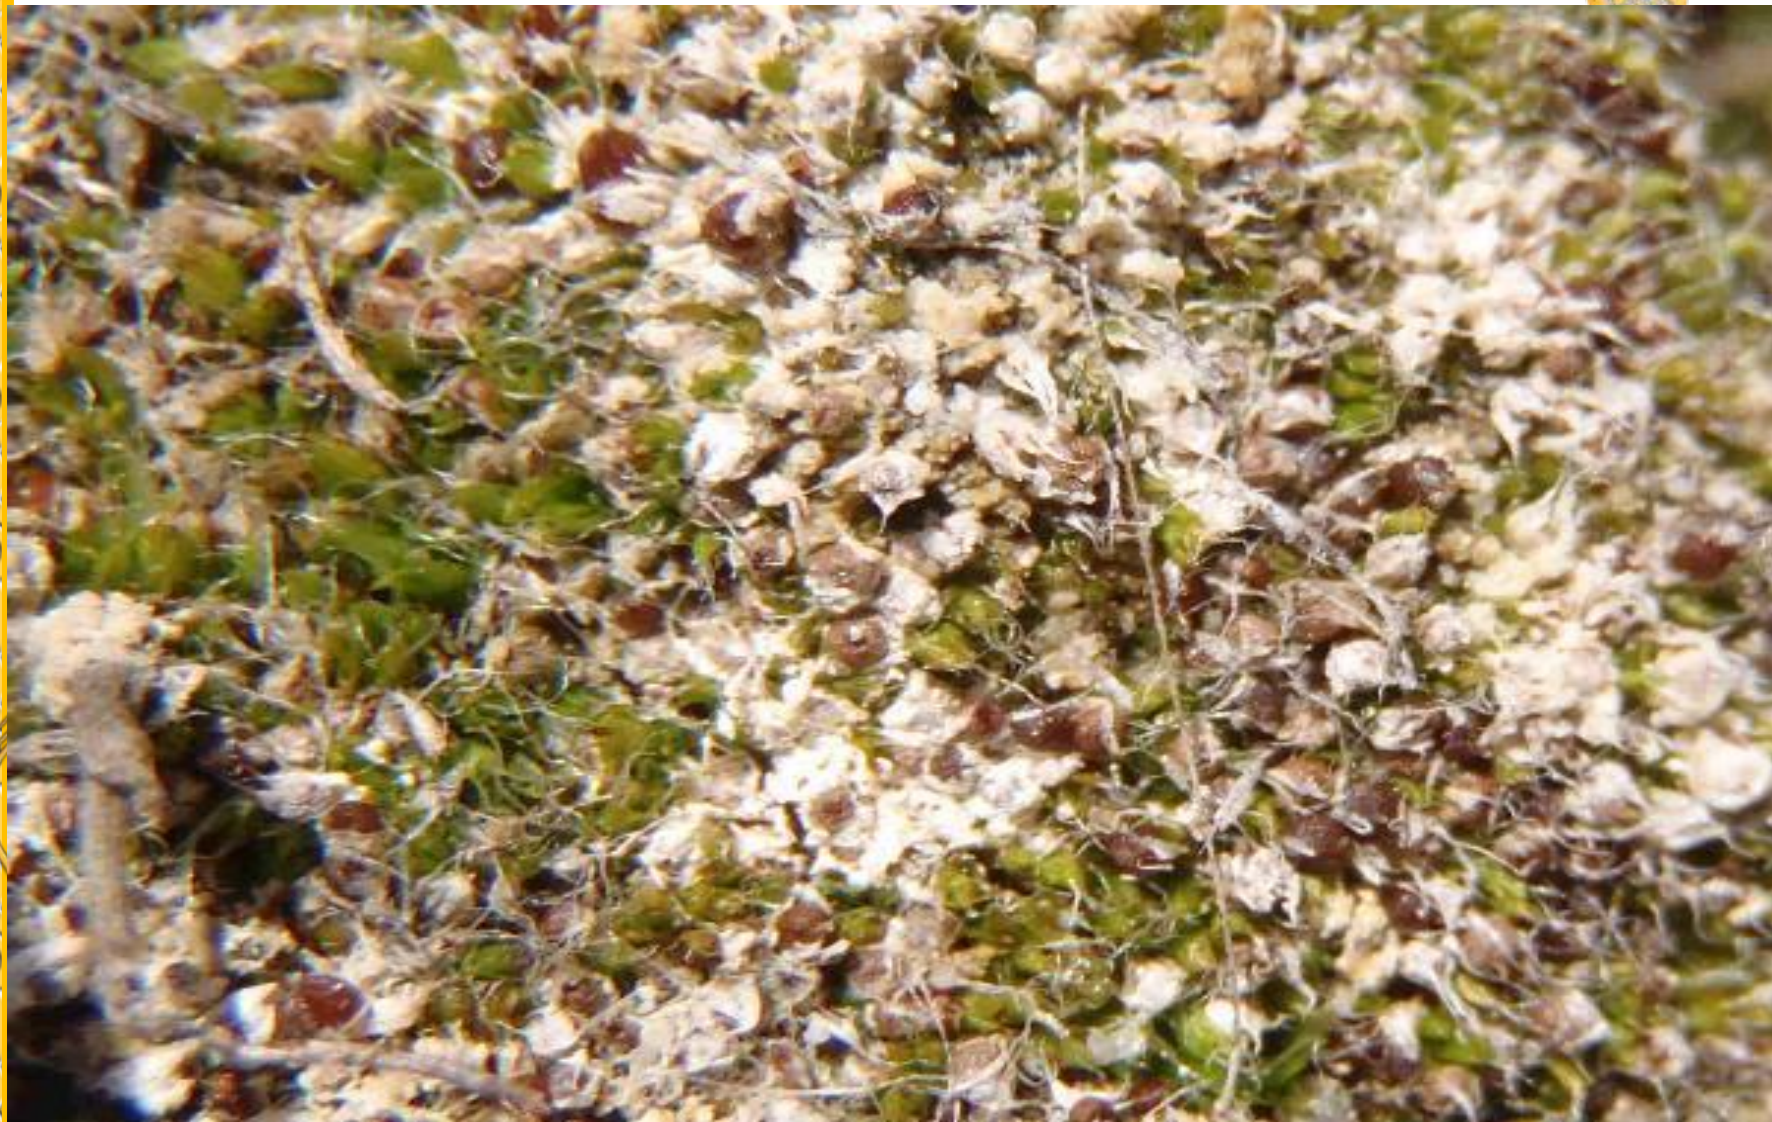

плаун можжевельниковый - в единичных экземплярах.

Птеригонеурум Козлова собран всего один раз на  
Даурском хребте

Кололежениа почти-Кодамы было найдено в Красночикойском районе на земле размером в 1 квадратный сантиметр.