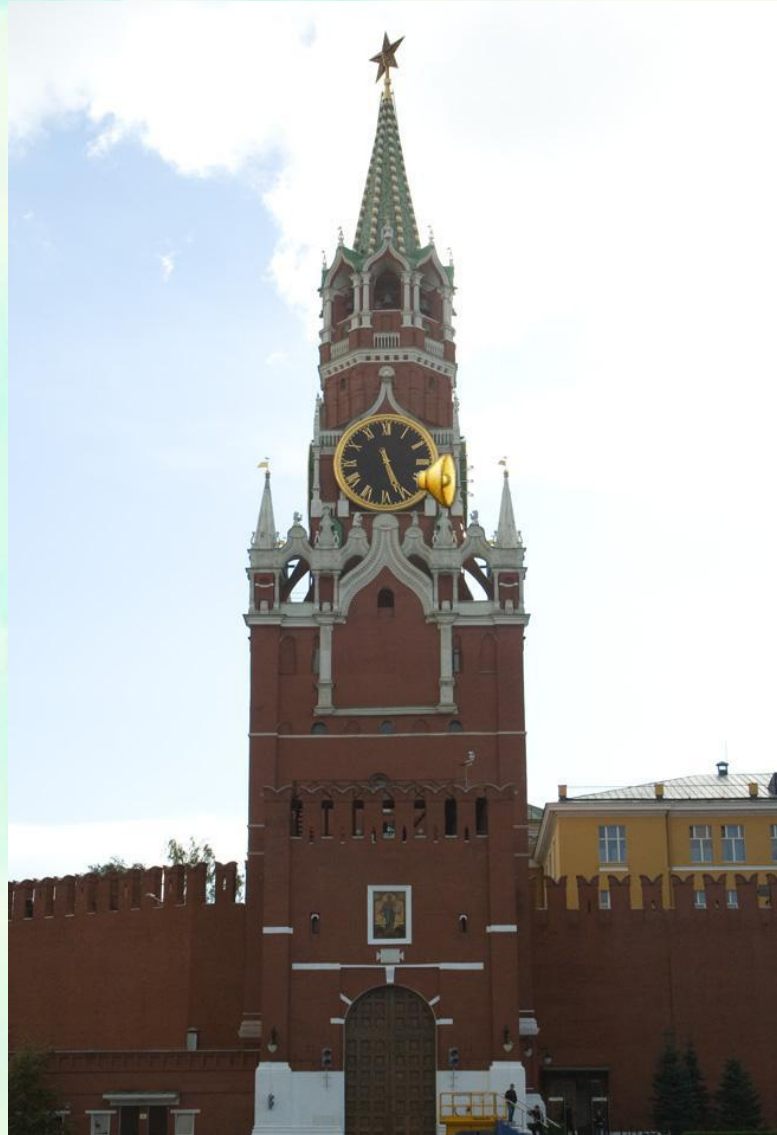

Спасская башня