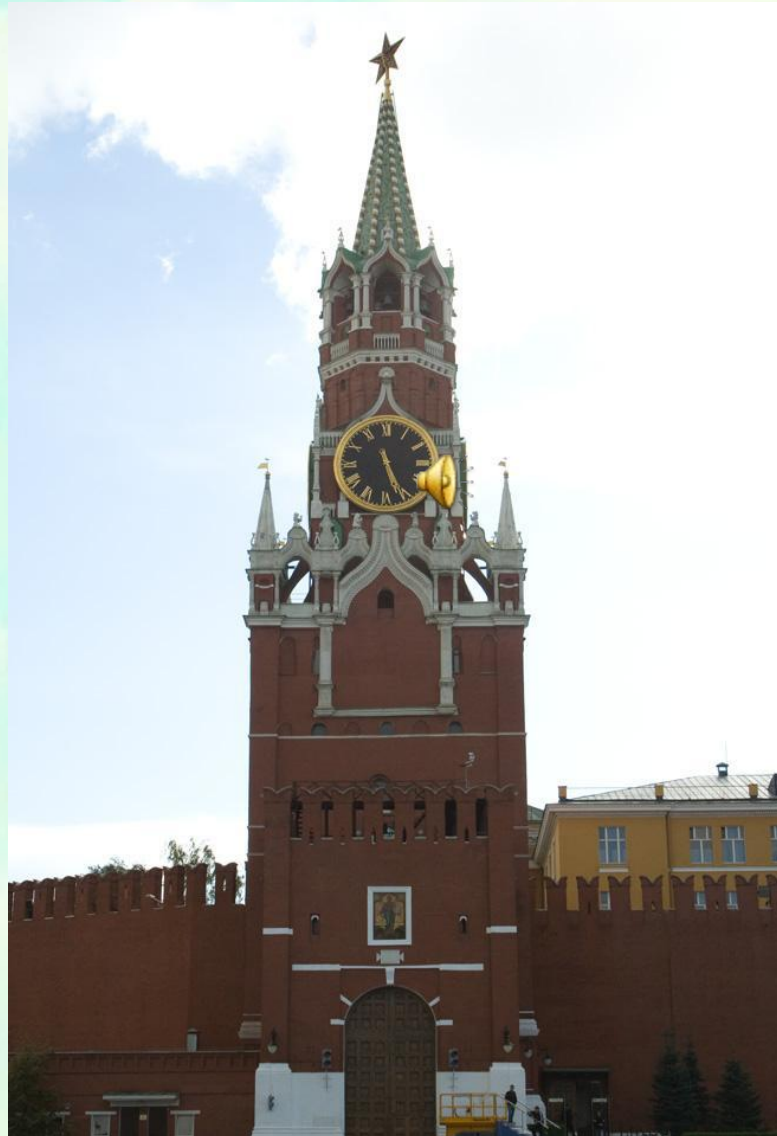

Спасская башня