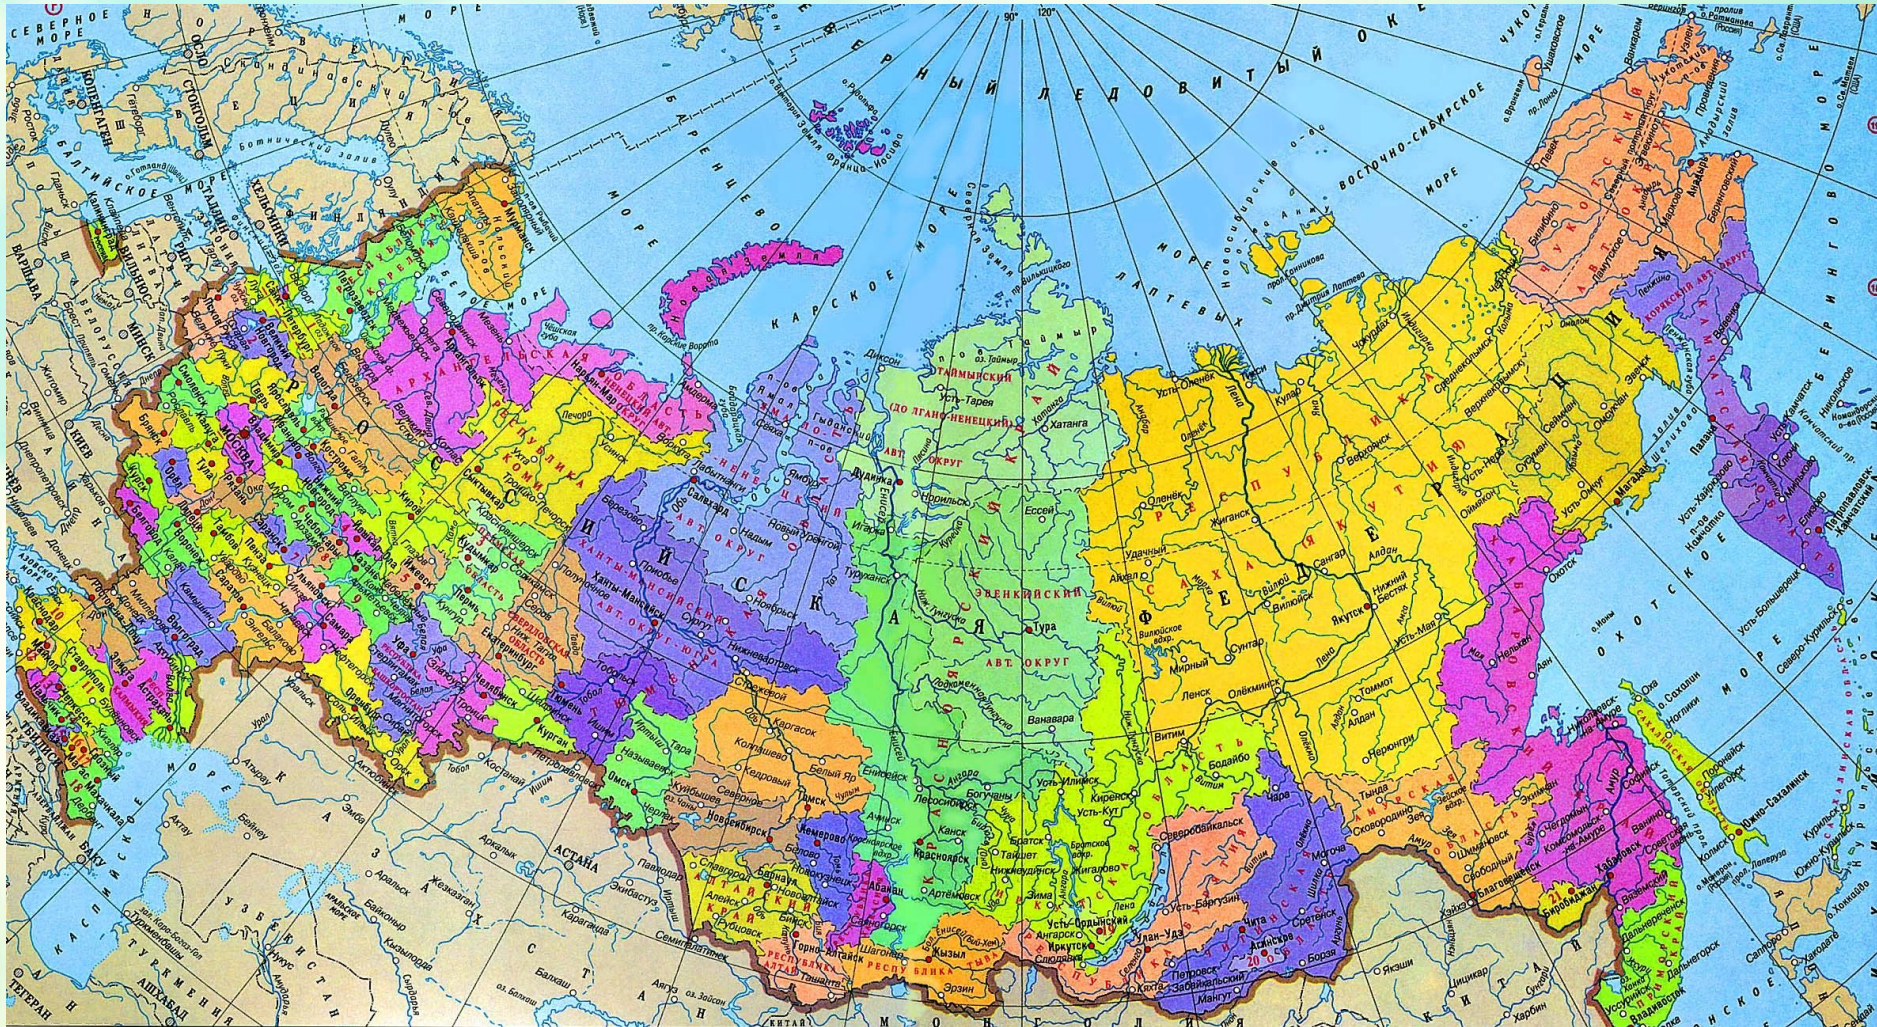

**Моё Отечество –
Россия**

Герб России

Государственный герб Российской Федерации представляет собой изображение золотого двуглавого орла, помещённого на красном геральдическом щите; над орлом – три исторические короны Петра Великого (над головами – две малые и над ними – одна большего размера); в лапах орла – скипетр и держава; на груди орла на красном щите – всадник, поражающий копьём дракона.

Флаг России

Флаг Российской Федерации (флаг России)

Описание:

Государственный флаг Российской Федерации представляет собой прямоугольное полотнище, состоящее из трех горизонтальных равновеликих полос: верхней — белого, средней — синего, нижней — красного цветов.

Флаг Москвы

Главная площадь России

Спасская башня

Карта России

Просторы России

**Спасибо за
внимание!**