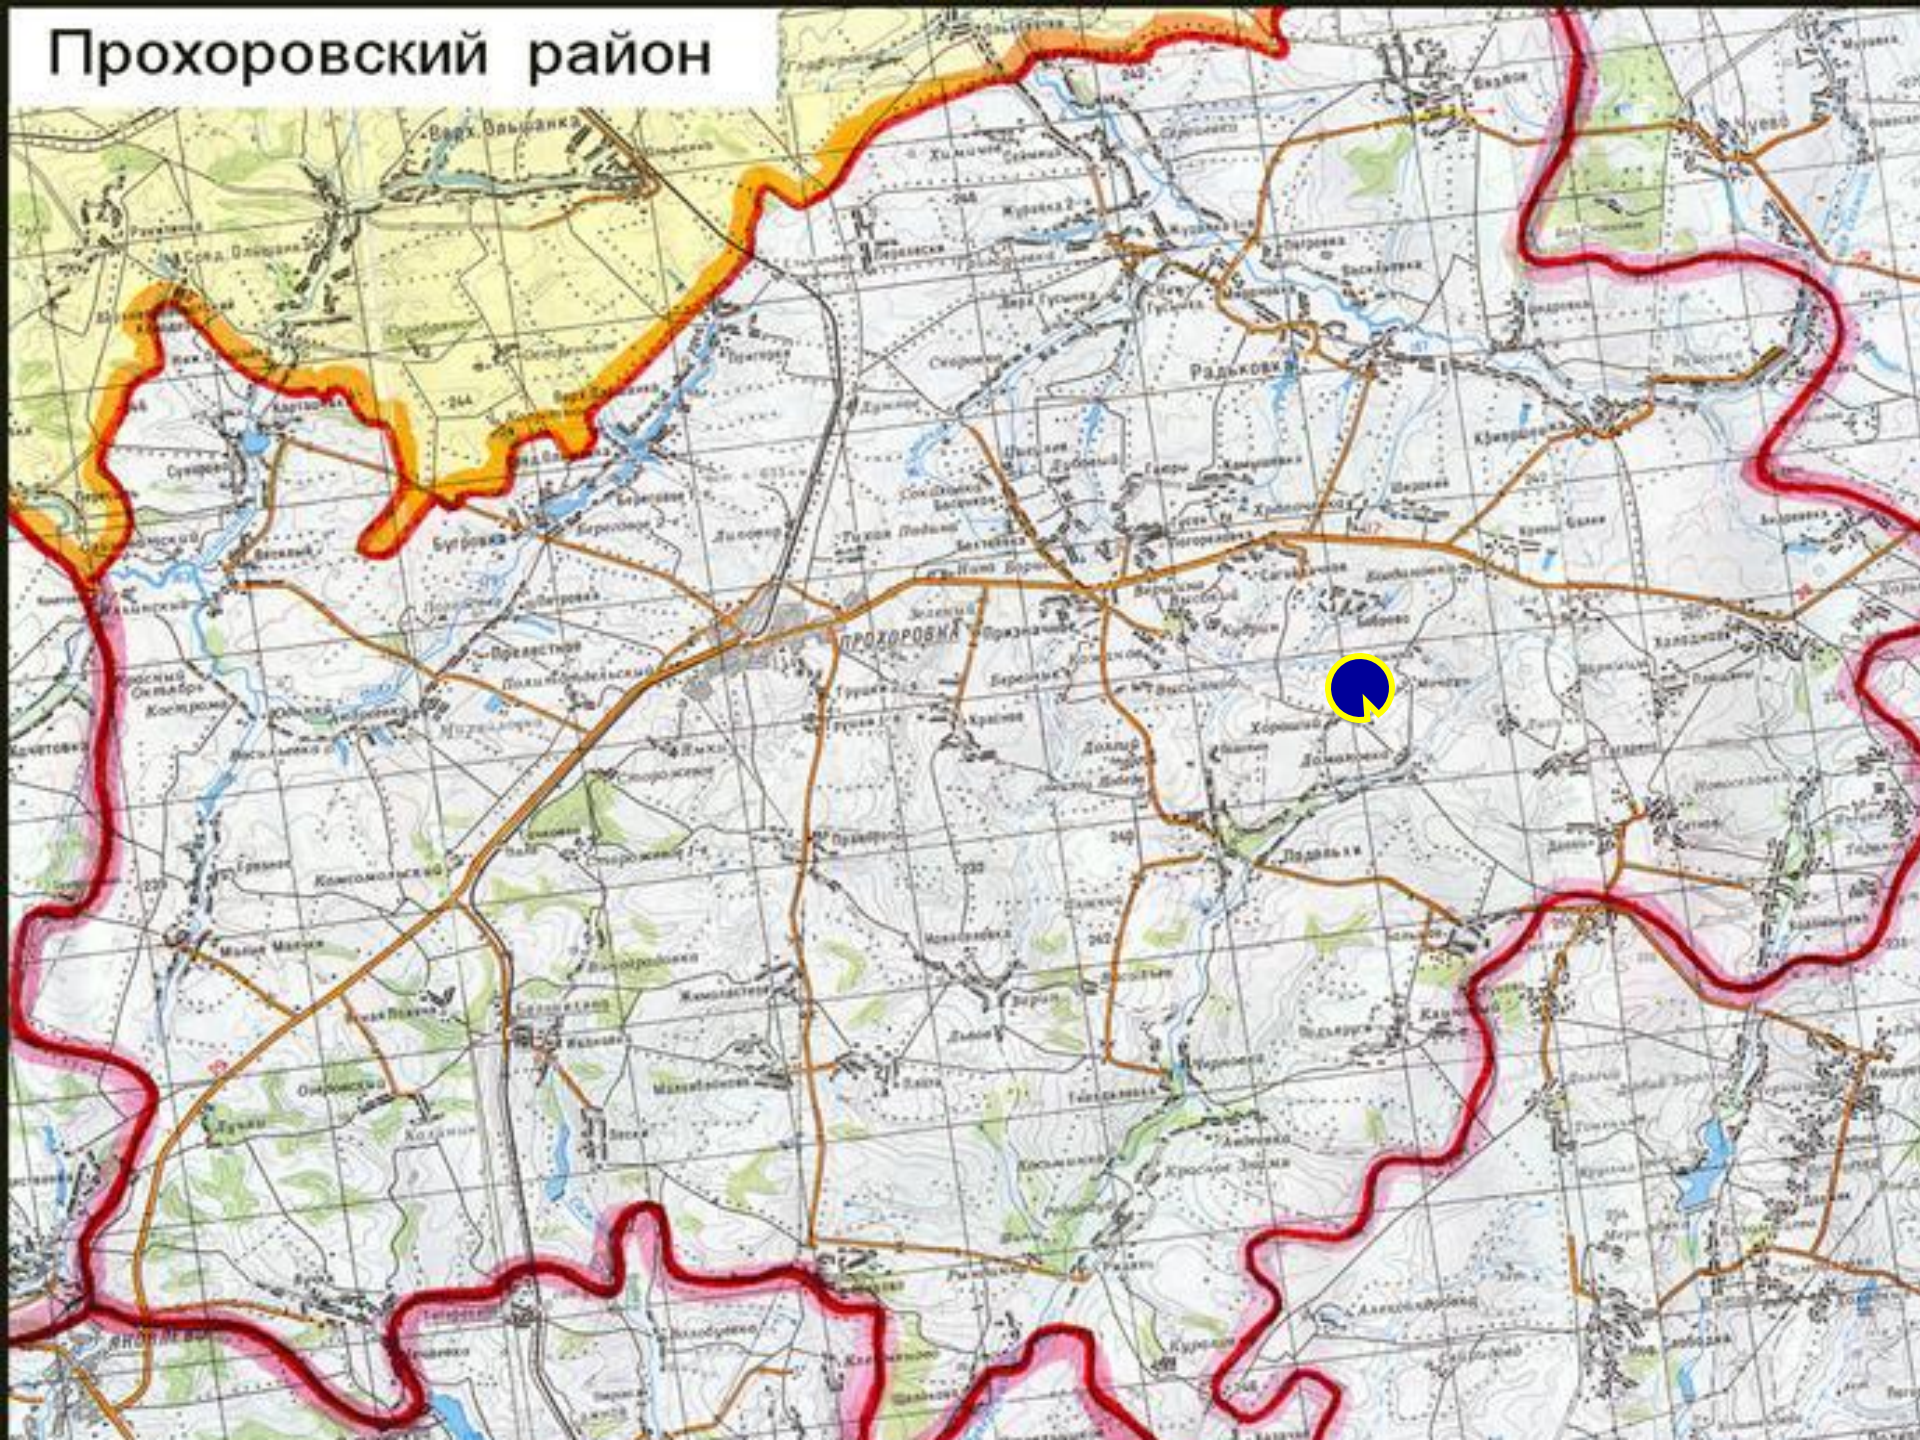

**Виртуальное путешествие по
реке Северский Донец**

*Слав по
Северскому Дону*

МБОУ «Прелестненская СОШ»

Попова Галина Вячеславовна

Клуб Путешественников «Пилигрим»

И
З
УЧ
И
М
а
рш
р
у
т

ИСТОКИ
СОВЕТСКОГО
ГОЛОД
ГОЛОДА

Платите за проезд
всего 100 рублей
в день
Платите за проезд
всего 100 рублей
в день

Прохоровский район

Викторина!

1. Какой реке даёт начало Северский Донец?
2. Какова протяжённость Северского Донца? (**105** км, **1053** км, **53** км км)
3. В каком поселении берёт начало исток Северского Донца?
4. Через какие территории протекает Северский Донец?