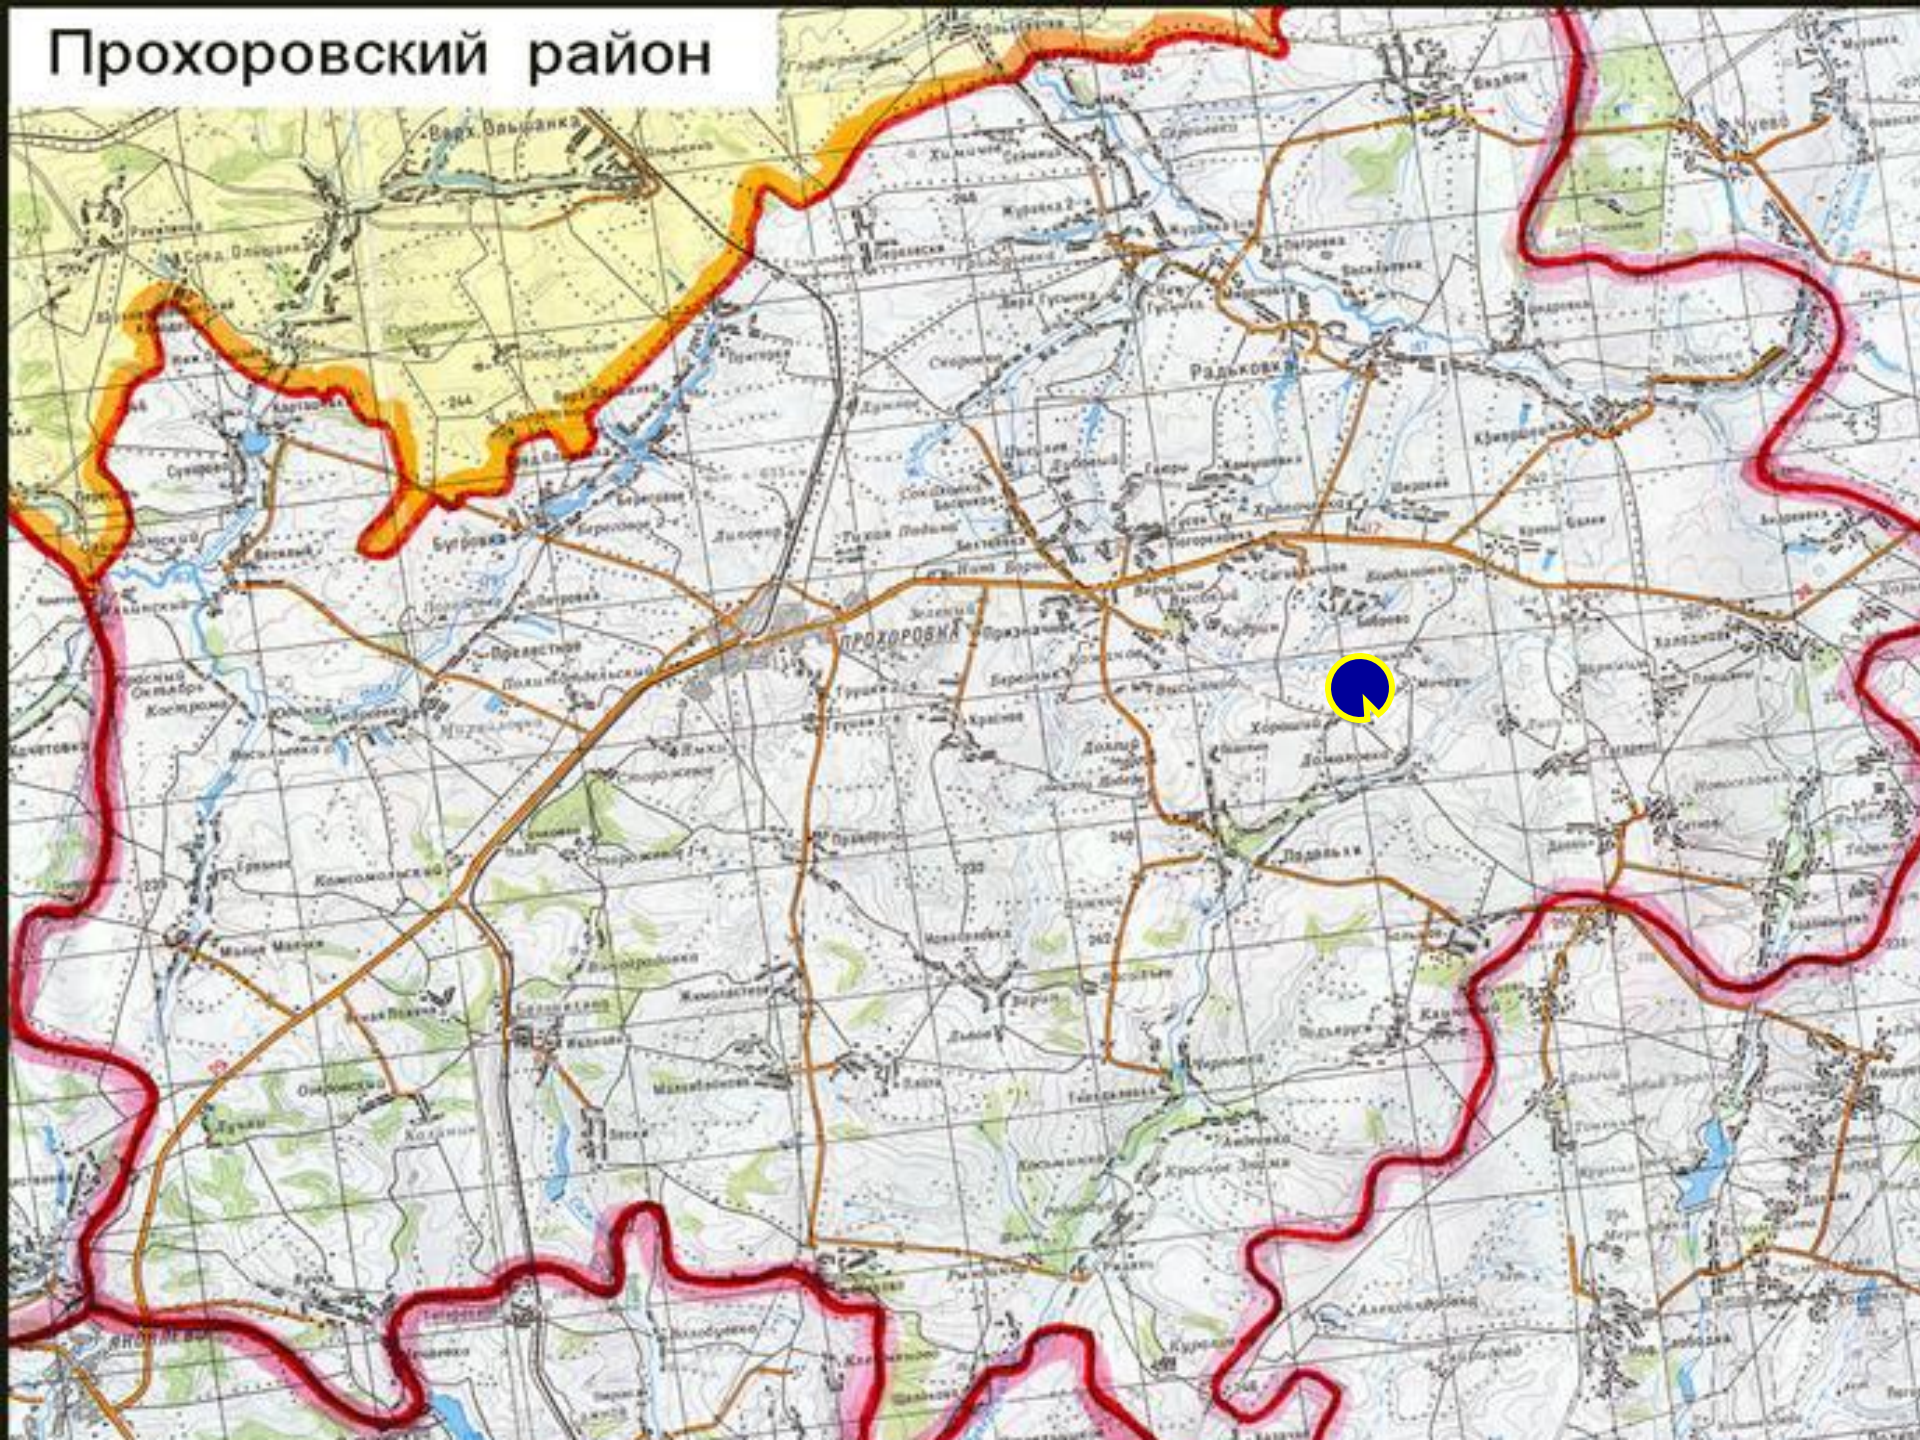

**Виртуальное путешествие по
реке Северский Донец**

*Слав по
Северскому Дону*

МБОУ «Прелестненская СОШ»

Попова Галина Вячеславовна

Клуб Путешественников «Пилигрим»

И
з
уч
и
м
а
рш
ру
т

ИСТОКИ
СОВЕТСКОГО
ГОРОДА

Платите за проезд
всего 100 рублей
в день

Прохоровский район

Викторина!

1. Какой реке даёт начало Северский Донец?
2. Какова протяжённость Северского Донца? (**105** км, **1053** км, **53** км км)
3. В каком поселении берёт начало исток Северского Донца?
4. Через какие территории протекает Северский Донец?