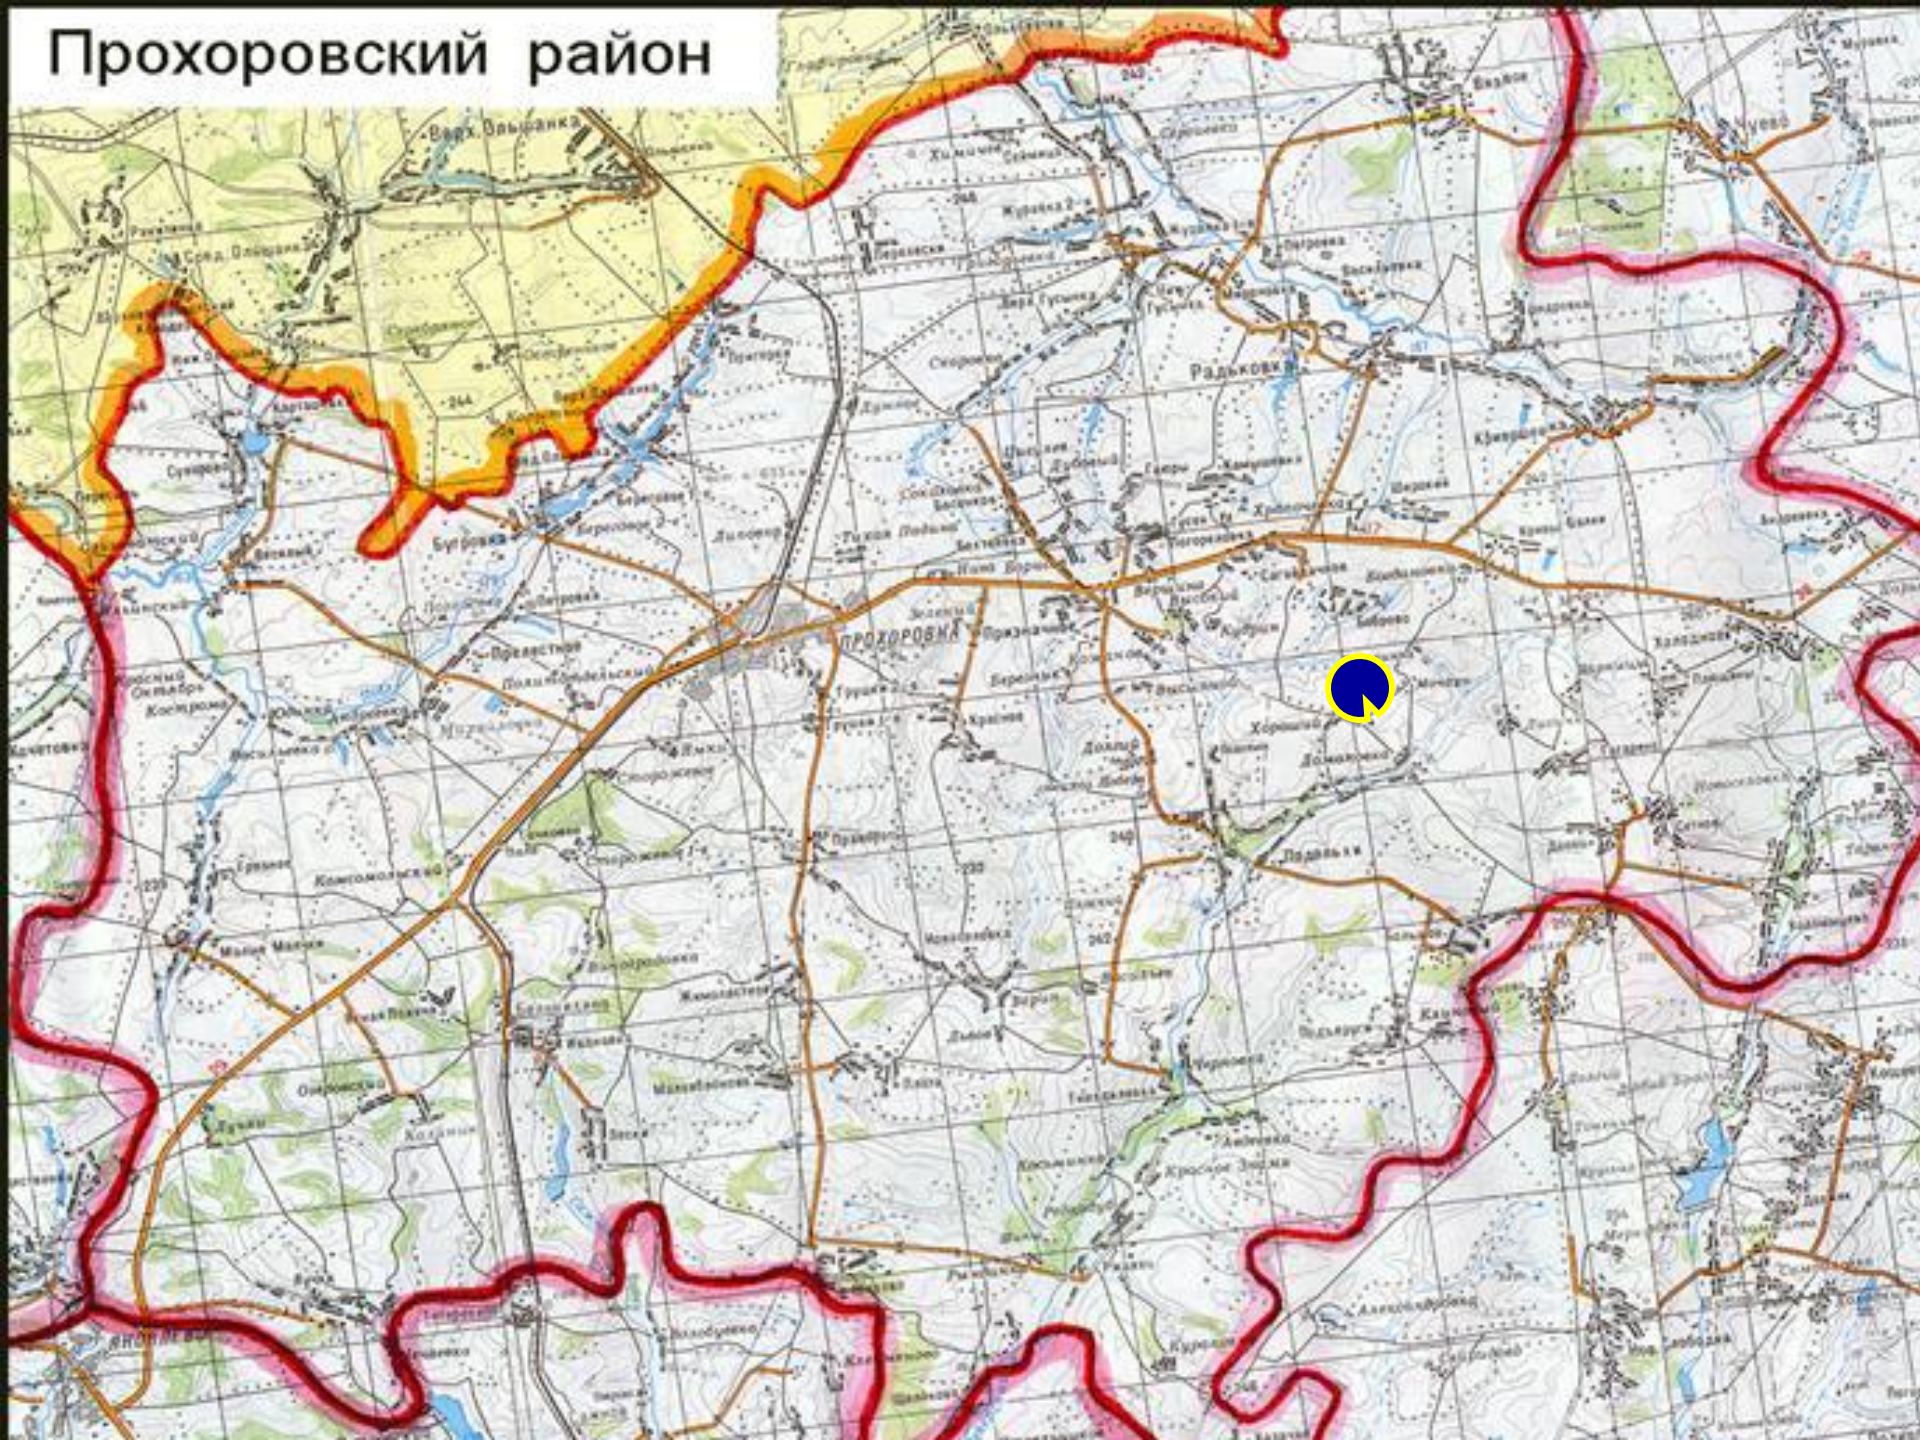

**Виртуальное путешествие по
реке Северский Донец**

*Слав по
Северскому Дону*

МБОУ «Прелестненская СОШ»

Попова Галина Вячеславовна

Клуб Путешественников «Пилигрим»

И
З
УЧ
И
М
а
рш
р
у
Т

ИСТОКИ
СОВЕТСКОГО
ГОРОДА

Платите за проезд
всего 100 рублей
в день

Прохоровский район

Викторина!

1. Какой реке даёт начало Северский Донец?
2. Какова протяжённость Северского Донца? (**105** км, **1053** км, **53** км км)
3. В каком поселении берёт начало исток Северского Донца?
4. Через какие территории протекает Северский Донец?