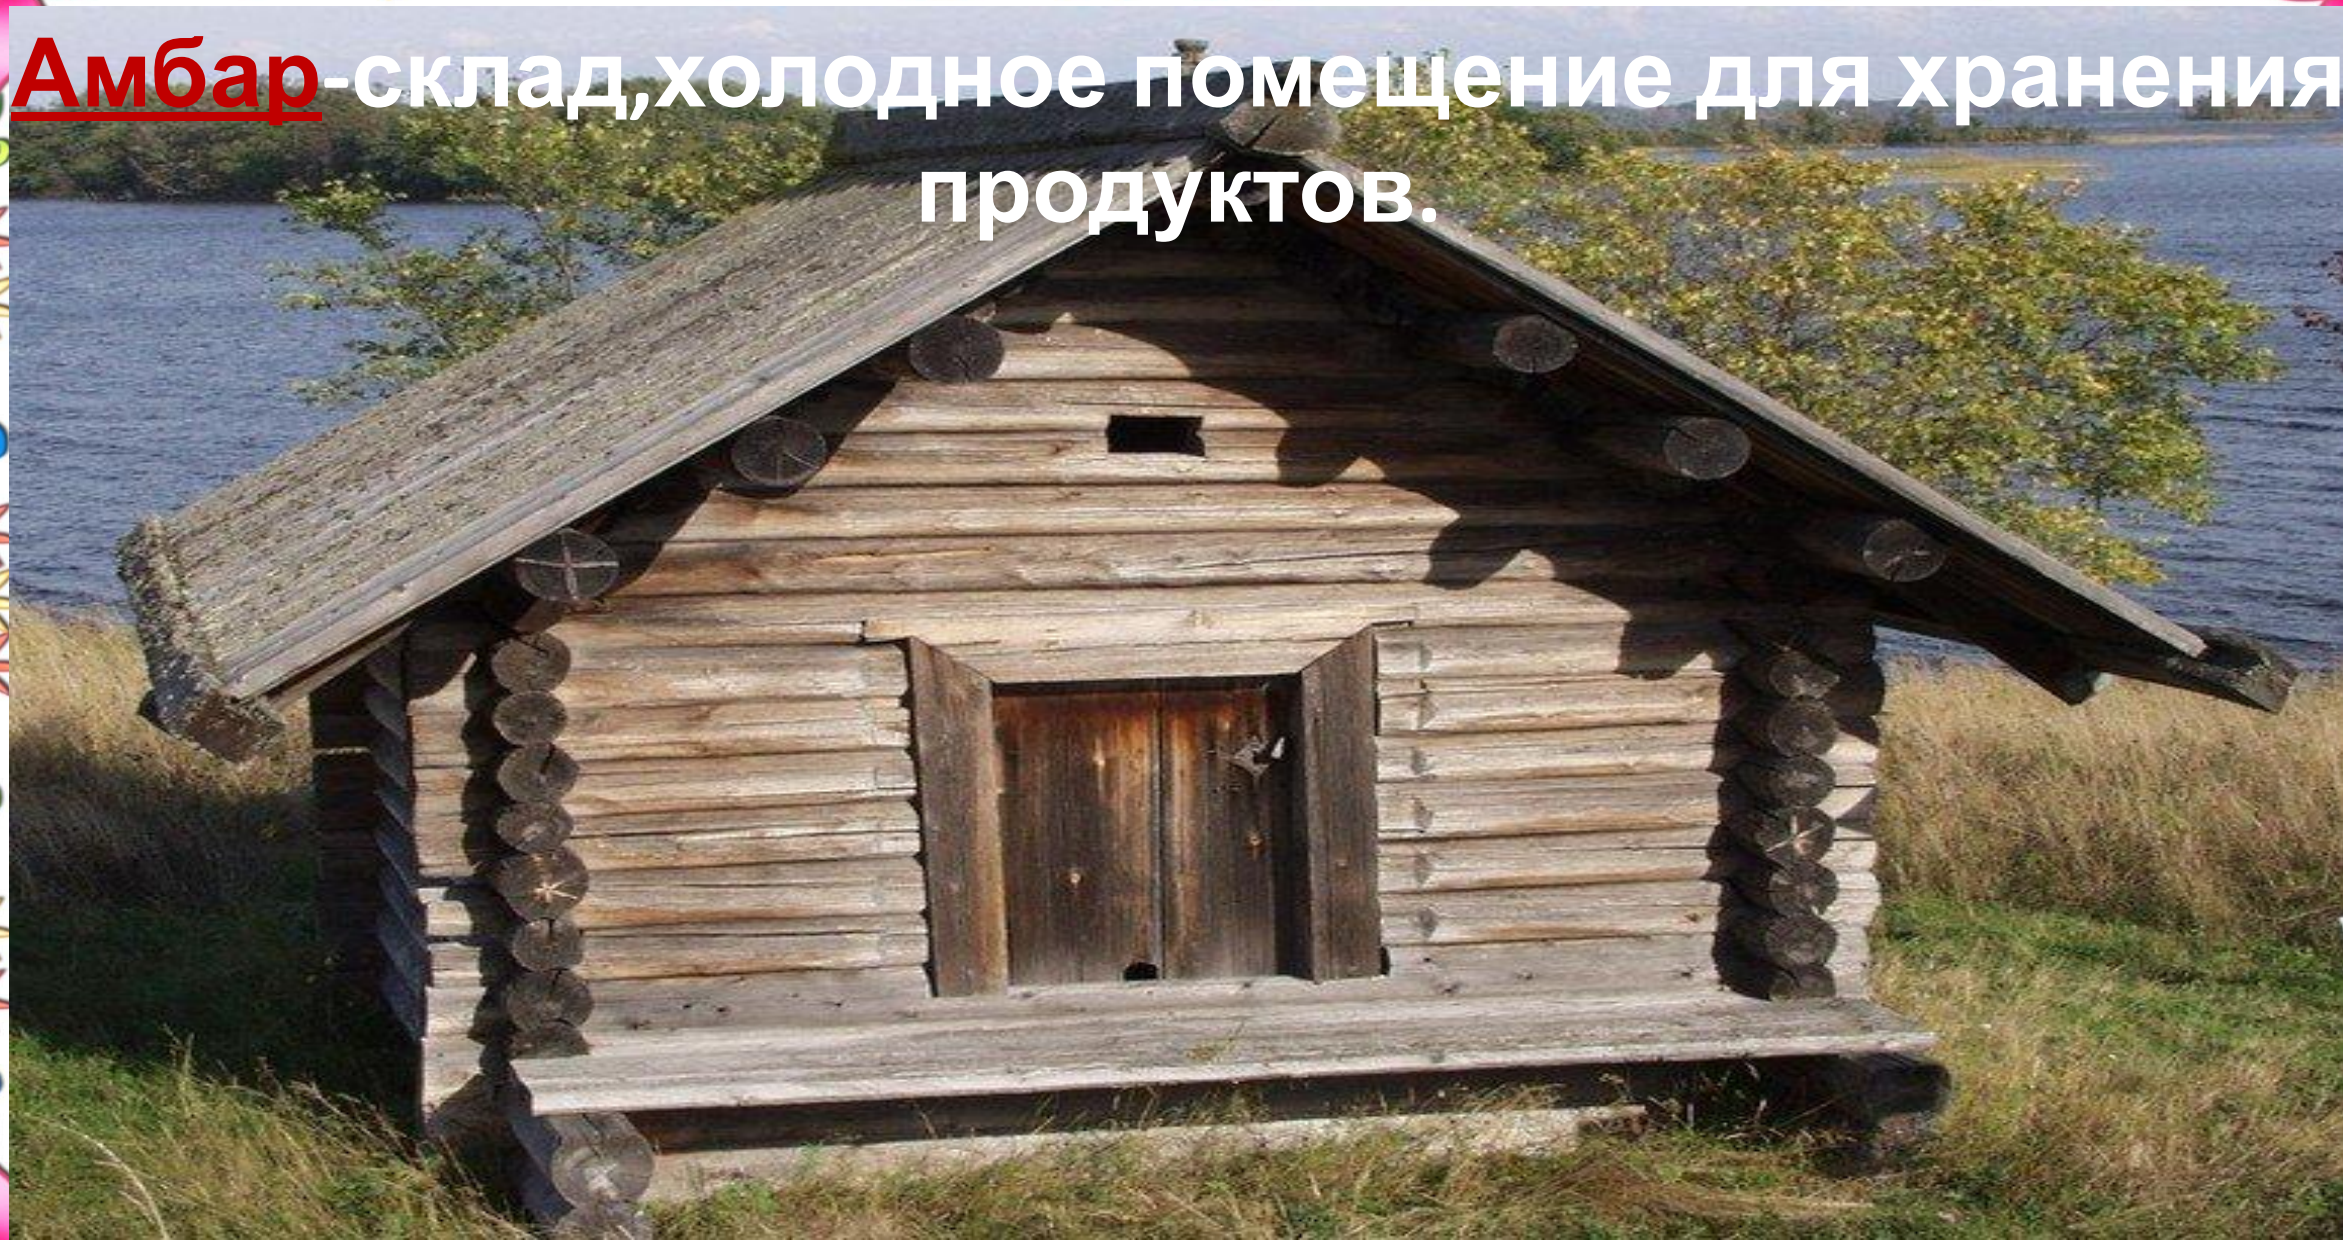

«Путешествие в страну сказок»

Коробок-плетёное из коры
берёвьев круглое изделие
которое служит для
переноски различных
предметов.

Амбар-склад, холодное помещение для хранения
продуктов.

A photograph of a large, traditional wooden drying rack (susek) made of horizontal slats. A metal scale with a wooden weighing basket is suspended from the top. On the floor of the rack, there are several items: a stack of round, flat objects (possibly bread or flatbreads), a small metal container, and a woven basket. The background shows a wooden wall with a circular woven basket hanging on it. The entire image is framed by a colorful, decorative border with floral and scrollwork patterns.

Сусек-большой
деревянный ящик ,
в котором хранят
зерно, муку.