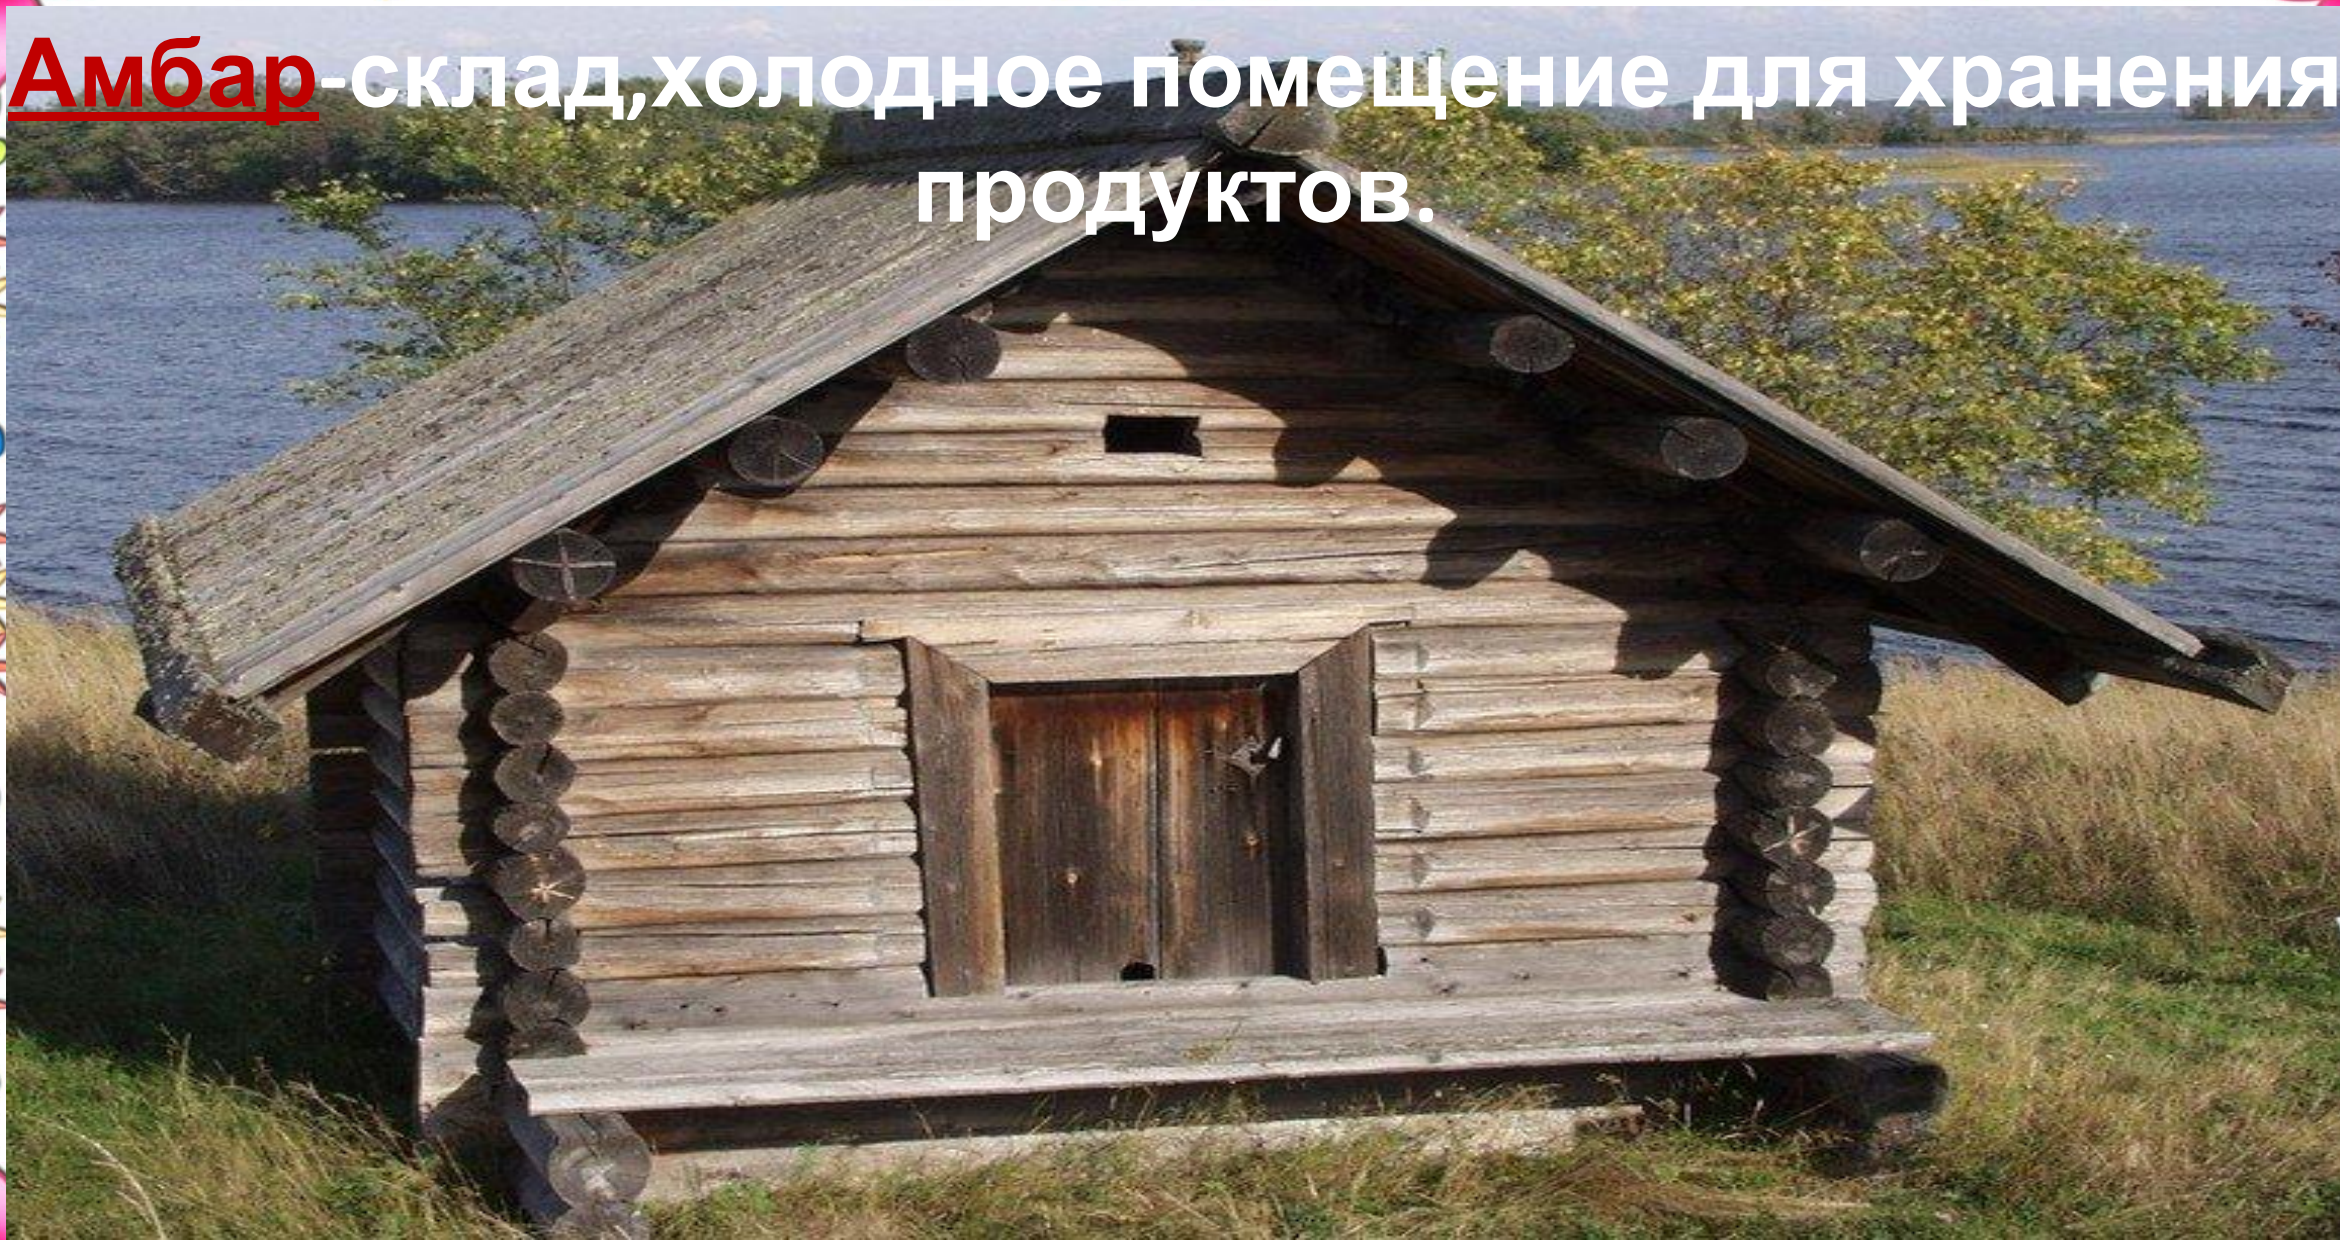

«Путешествие в страну сказок»

Коробок-плетёное из коры
берёвьев круглое изделие
которое служит для
переноски различных
предметов.

Амбар-склад, холодное помещение для хранения
продуктов.

A photograph of a large, traditional wooden drying rack (susek) used for drying grain and flour. The structure is made of dark wood and features a central platform with a scale. A large, woven basket hangs from the scale. On the floor of the rack, there are several stacks of round, flat items, likely flour or grain, and a small metal container. The background shows a wooden wall with a circular woven basket hanging on it. The entire image is framed by a colorful, decorative border with floral and scrollwork patterns.

Сусек-большой
деревянный ящик ,
в котором хранят
зерно, муку.