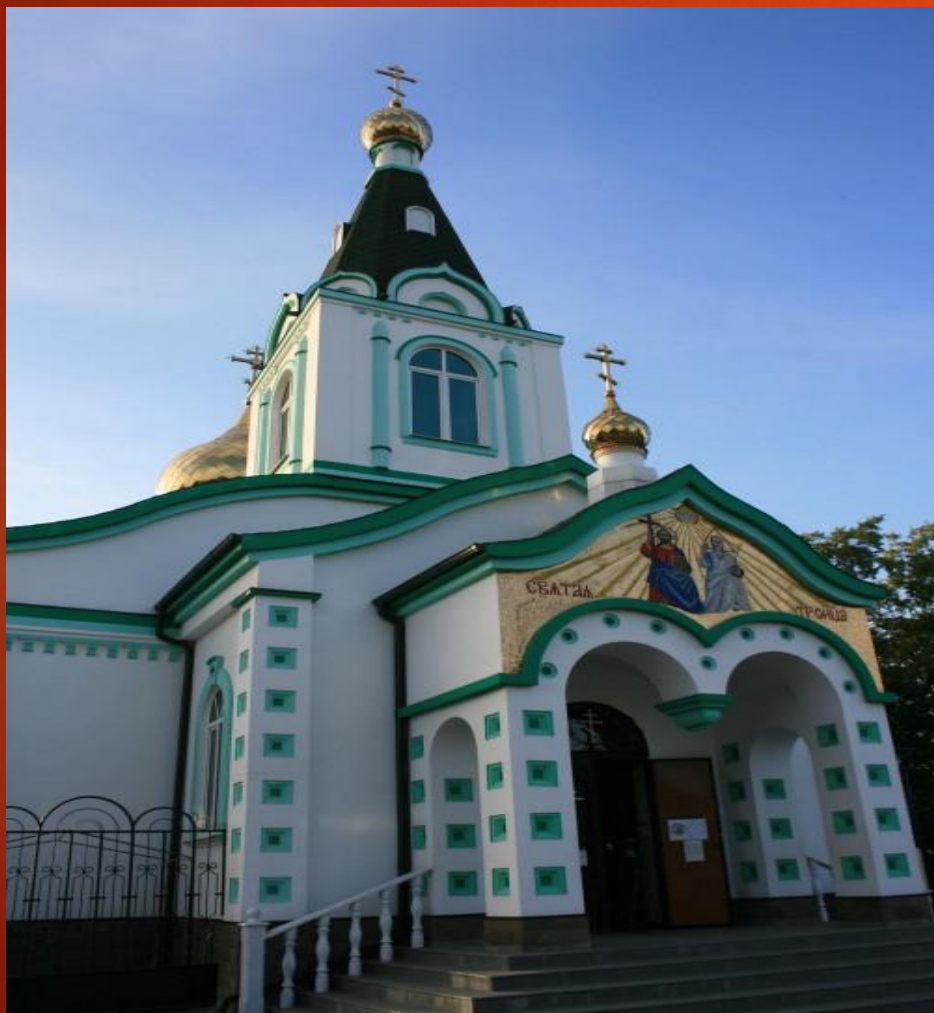

Церковь Троицы Живоначальной в станице Динской