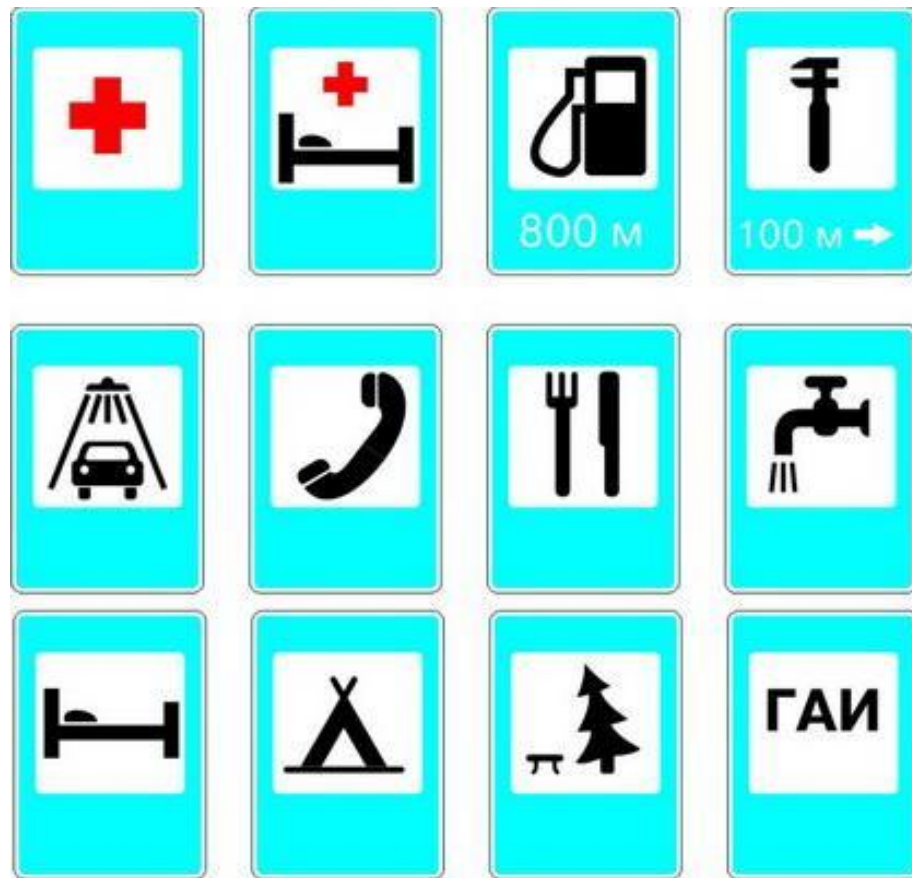

Дорожные знаки

Учим дорожные знаки

ВЕСНА
ДИЗАЙН

развивающая игра

Виды дорожных знаков.

- Предупреждающие знаки.

- Запрещающие знаки

- Информационные знаки

Запрещающие знаки

Белый круг с
 каемкой красной-
 Запрещает что-то,
 ясно?
 Перед нами – знак
 запрета,
 Навсегда запомни
 это!

3. ЗАБОРОНІ ЗНАКИ

Движение пешеходов запрещено.

Пешеход, замедли
ход,

Стой, дружище-
пешеход!

Прямоугольник

синего цвета,

Белый квадратик

внутри,

Нам сообщает про

то и про это,

Ты на картинку

смотри!