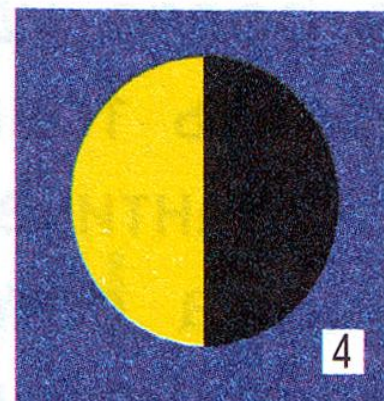

# На Луне...

- Атмосфера отсутствует.
- Полная тишина.
- Пустыня. Камни, припорошенные серо-коричневой пылью.
- Небо днём и ночью чёрное. Только ночью оно усыпано звёздами.
- День длится целых две недели (14,7 земных суток). За это время поверхность Луны накаляется до +120 градусов С.
- Ночь тоже длится две недели. Лунное тепло уходит в мировое пространство и температура падает до -160 градусов С.

# Фазы Луны

▲ Фазы Луны:

1. Новолуние.

2. Первая четверть.

3. Полнолуние.

4. Последняя четверть.

▲ Схема солнечного затмения

▲ Схема лунного затмения