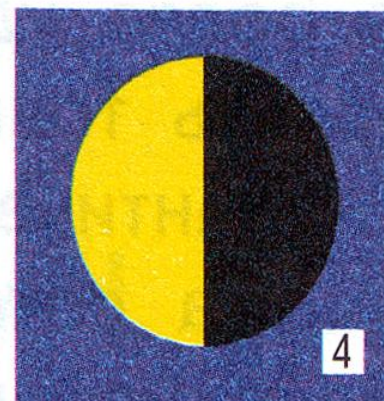

**Почему на Луне видна
девушка с вёдрами ?**

Как там на Луне?

На Луне...

- Атмосфера отсутствует.
- Полная тишина.
- Пустыня. Камни, припорошенные серо-коричневой пылью.
- Небо днём и ночью чёрное. Только ночью оно усыпано звёздами.
- День длится целых две недели (14,7 земных суток). За это время поверхность Луны накаляется до +120 градусов С.
- Ночь тоже длится две недели. Лунное тепло уходит в мировое пространство и температура падает до -160 градусов С.

Фазы Луны

▲ Фазы Луны:

1. Новолуние.

2. Первая четверть.

3. Полнолуние.

4. Последняя четверть.

▲ Схема солнечного затмения

▲ Схема лунного затмения

Секреты красавицы Луны

Верно ли, что...

- Вселенной нет ни конца ни края?
- Мы живём в Галактике Млечный Путь?
- Млечный Путь больше Вселенной?
- Солнечная система больше Млечного Пути?
- Солнце – это звезда?
- Солнце – самая большая звезда во Вселенной?