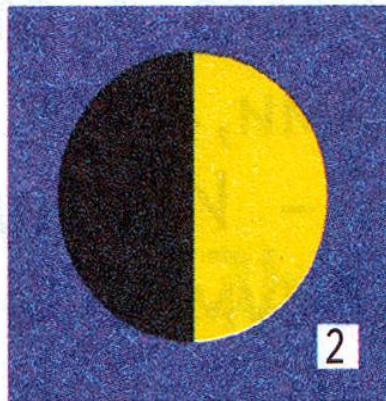

# На Луне...

- Атмосфера отсутствует.
- Полная тишина.
- Пустыня. Камни, припорошенные серо-коричневой пылью.
- Небо днём и ночью чёрное. Только ночью оно усыпано звёздами.
- День длится целых две недели (14,7 земных суток). За это время поверхность Луны накаляется до +120 градусов С.
- Ночь тоже длится две недели. Лунное тепло уходит в мировое пространство и температура падает до -160 градусов С.

# Фазы Луны

▲ Фазы Луны:

1. Новолуние.

2. Первая четверть.

3. Полнолуние.

4. Последняя четверть.

▲ Схема солнечного затмения

▲ Схема лунного затмения