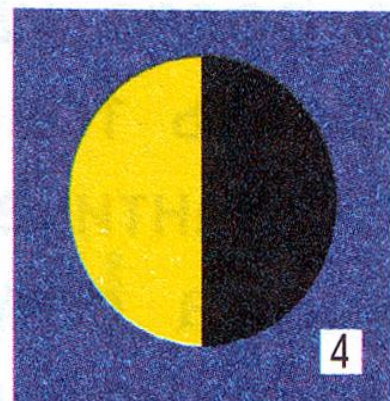

**Почему на Луне видна
девушка с вёдрами ?**

Как там на Луне?

На Луне...

- Атмосфера отсутствует.
- Полная тишина.
- Пустыня. Камни, припорошенные серо-коричневой пылью.
- Небо днём и ночью чёрное. Только ночью оно усыпано звёздами.
- День длится целых две недели (14,7 земных суток). За это время поверхность Луны накаляется до +120 градусов С.
- Ночь тоже длится две недели. Лунное тепло уходит в мировое пространство и температура падает до -160 градусов С.

Фазы Луны

▲ Фазы Луны:

1. Новолуние.

2. Первая четверть.

3. Полнолуние.

4. Последняя четверть.

▲ Схема солнечного затмения

▲ Схема лунного затмения

Секреты красавицы Луны

Верно ли, что...

- Вселенной нет ни конца ни края?
- Мы живём в Галактике Млечный Путь?
- Млечный Путь больше Вселенной?
- Солнечная система больше Млечного Пути?
- Солнце – это звезда?
- Солнце – самая большая звезда во Вселенной?