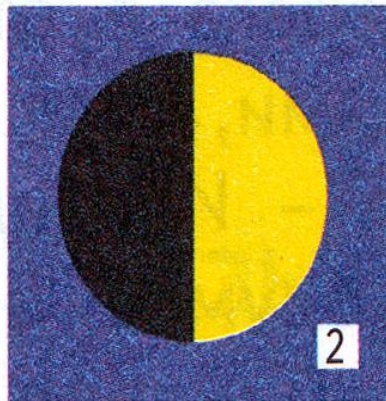

**Почему на Луне видна
девушка с вёдрами ?**

Как там на Луне?

На Луне...

- Атмосфера отсутствует.
- Полная тишина.
- Пустыня. Камни, припорошенные серо-коричневой пылью.
- Небо днём и ночью чёрное. Только ночью оно усыпано звёздами.
- День длится целых две недели (14,7 земных суток). За это время поверхность Луны накаляется до +120 градусов С.
- Ночь тоже длится две недели. Лунное тепло уходит в мировое пространство и температура падает до -160 градусов С.

Фазы Луны

▲ Фазы Луны:

1. Новолуние.

2. Первая четверть.

3. Полнолуние.

4. Последняя четверть.

▲ Схема солнечного затмения

▲ Схема лунного затмения

Секреты красавицы Луны

Верно ли, что...

- Вселенной нет ни конца ни края?
- Мы живём в Галактике Млечный Путь?
- Млечный Путь больше Вселенной?
- Солнечная система больше Млечного Пути?
- Солнце – это звезда?
- Солнце – самая большая звезда во Вселенной?