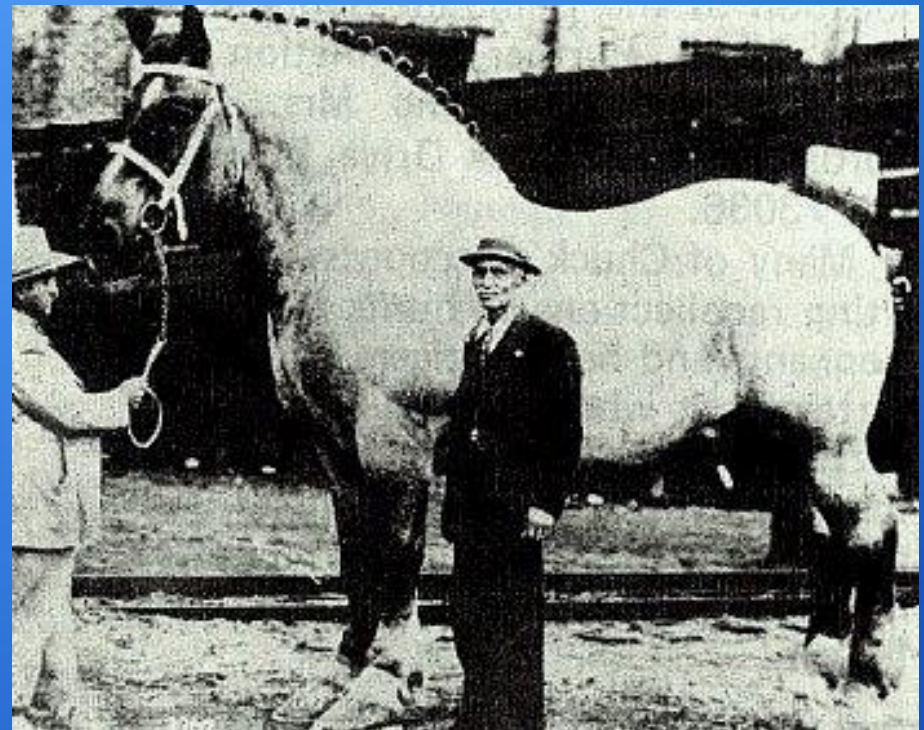

Знаете ли вы, что...?