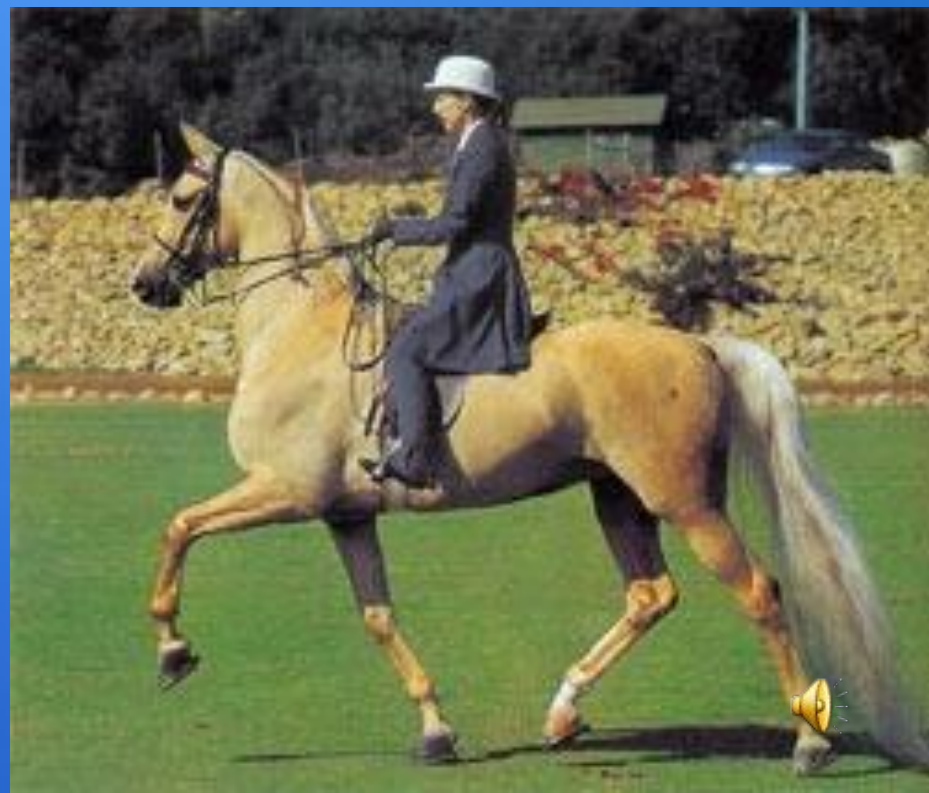

# Першерон

- Одной из самых высоких зарегистрированных лошадей был першерон по имени Доктор Ле Жер. Он родился в 1902 году и в холке достигал 213,4 см, а весил 1370 кг.

# Американская верховая

- В естественных условиях крепкие копыта американской верховой имеют нормальную форму. Для показательных выступлений они отращиваются до неестественной длины и обуваются в тяжелые ботинки

# Американский шетленд (пони)

- Высокий экипажный ход, унаследованный от хакнэ, прекрасно подходит для привлечения пони к выступлениям в упряжных классах. Так же как в случае с американскими породами искусственных аллюров, качество хода усиливается путем отращивания копыт ненормальной длины.
- Шетленды участвуют в соревнованиях одиночных, парных, цуговых экипажных упряжек, также под седлом. 📢

# Аппалуза

- Аппалуза - типичная скаковая лошадь, у нее великолепный галоп, прекрасная совковость (способность быстро менять скорость движения). Лошади этой породы - великолепные прыгуны. 📣